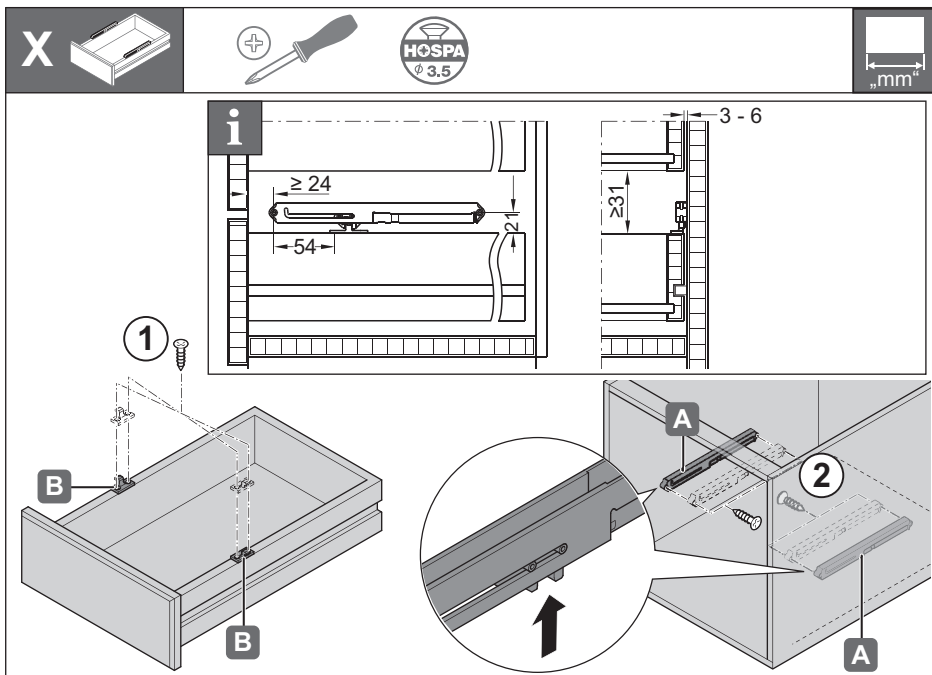

Dempingsmechanisme voor ladegeleiders (narustbaar)

Spowalniacz do samodziągu

Механизм плавного закрывания (с возможностью регулировки)

432.13.507

432.13.508

432.13.509

732.24.103

HDE 18.11.2013