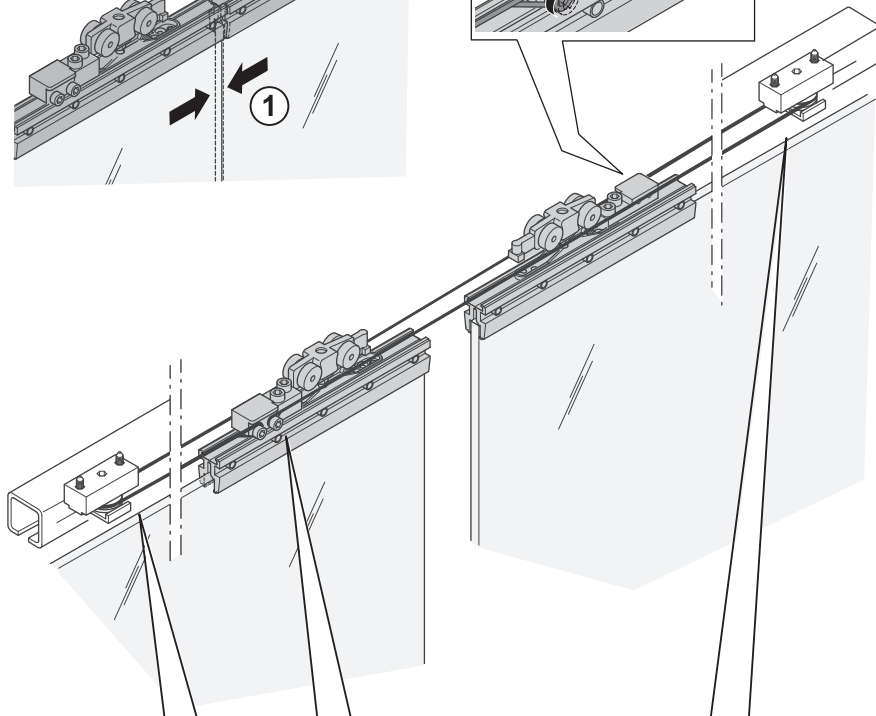

2

732.29.833

HDE 09/2014