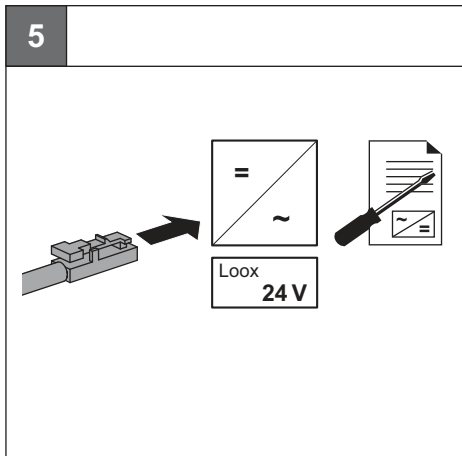

HDE 06/2015