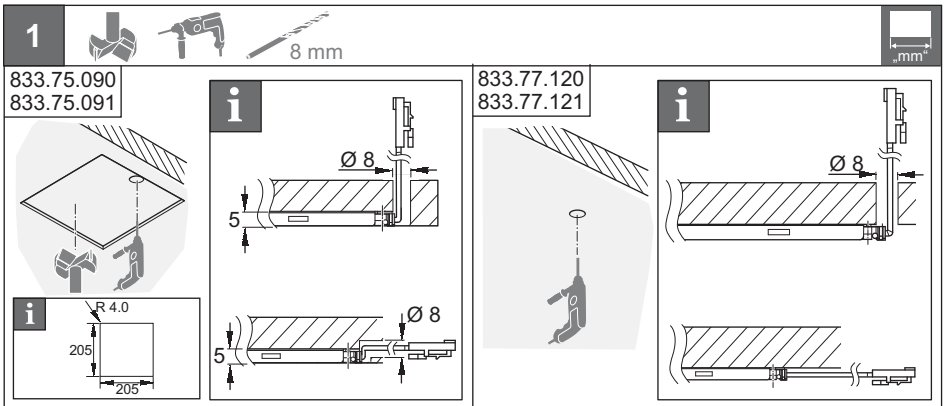

HDE 06/2015