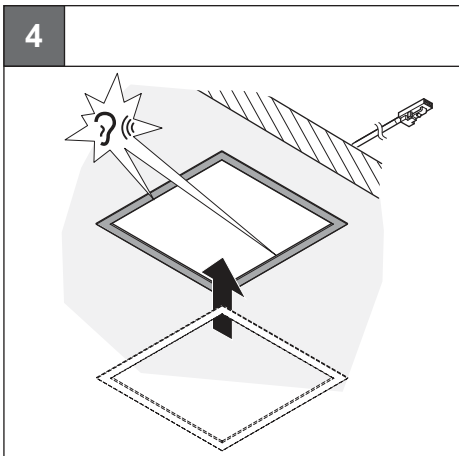

HDE 06/2015