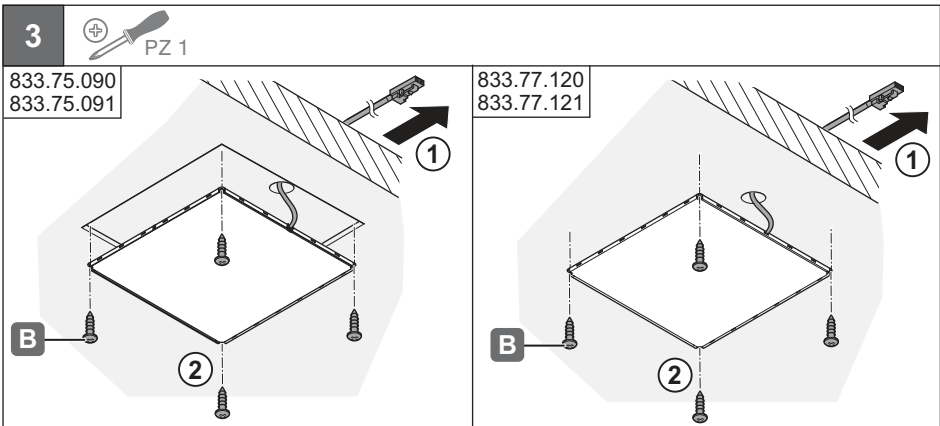

732.28.270