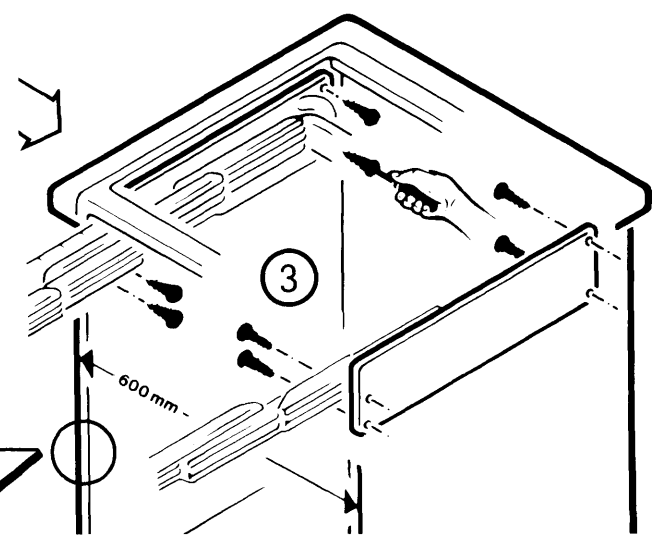

Sjabloon voor kastwand links
Gabarit pour coté gauche

Dima per
Plantilla p

Rapid 3845-00/-09

Für Schränke ab 600 mm Breite
For cabinets with 600 mm width
Voor kasten vanaf 600 mm breedte
Pour meuble à partir de 600 mm
Per mobili con larghezza minima di 600 mm
Para muebles a partir de 600 mm de anchura

Made in Germany by Hailo-Werk · D-35708 Haiger

106 553 189

at the top boven haut sopra arriba

ur kastwand links
coté gauche

Dima per la parete sinistra del mobile
Plantilla para pared izquierda dell mueble

505.58.703

at the top boven haut sopra arriba

per la parete destra del mobile
la para pared derecha dell mueble

Hailo

Vorderseite Schrank
Front of the cabinet
Voorzijde kast
Face avant
Parte anteriore del mobile
Frente dell mueble