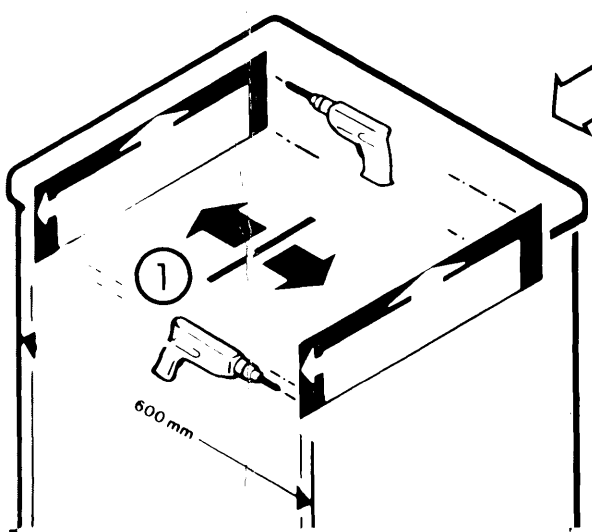

Sjabloon voor kastwand links
Gabarit pour coté gauche

Dima per
Plantilla p

Rapid 3845-00/-09

Für Schränke ab 600 mm Breite
For cabinets with 600 mm width
Voor kasten vanaf 600 mm breedte
Pour meuble à partir de 600 mm
Per mobili con larghezza minima di 600 mm
Para muebles a partir de 600 mm de anchura

Made in Germany by Hailo-Werk · D-35708 Haiger

106 553 189

at the top boven haut sopra arriba

ur kastwand links
coté gauche

Dima per la parete sinistra del mobile
Plantilla para pared izquierda dell mueble

505.58.703

at the top boven haut sopra arriba

per la parete destra del mobile
la para pared derecha dell mueble

Hailo

Vorderseite Schrank
Front of the cabinet
Voorzijde kast
Face avant
Parte anteriore del mobile
Frente dell mueble