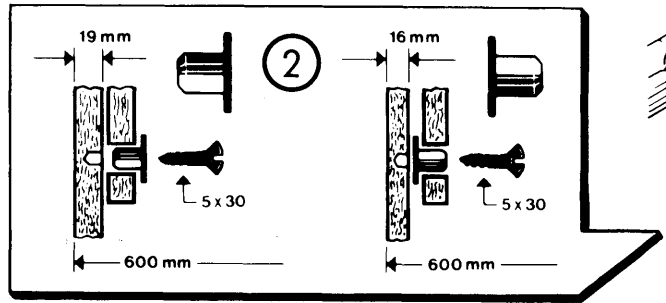

505.58.703

at the top boven haut sopra arriba

per la parete destra del mobile
la para pared derecha dell mueble

Hailo

Vorderseite Schrank
Front of the cabinet
Voorzijde kast
Face avant
Parte anteriore del mobile
Frente dell mueble

oben at the top boven haut sopra

Schablone für Schrankwand rechts
Stencil for cabinet wall right

Sjabloon voor kastwand rechts
Gabarit pour coté droit

Dima per la parete destra del mobil
Plantilla para pared derecha dell mo