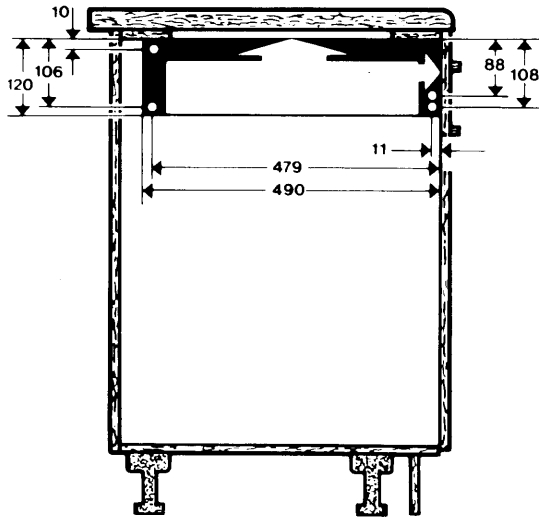

505.58.703

at the top boven haut sopra arriba

per la parete destra del mobile
la para pared derecha dell mueble

Hailo

Vorderseite Schrank
Front of the cabinet
Voorzijde kast
Face avant
Parte anteriore del mobile
Frente dell mueble

Rapid 3845-00/-09

Für Schränke ab 600 mm Breite
For cabinets with 600 mm width
Voor kasten vanaf 600 mm breedte
Pour meuble à partir de 600 mm
Per mobili con larghezza minima di 600 mm
Para muebles a partir de 600 mm de anchura