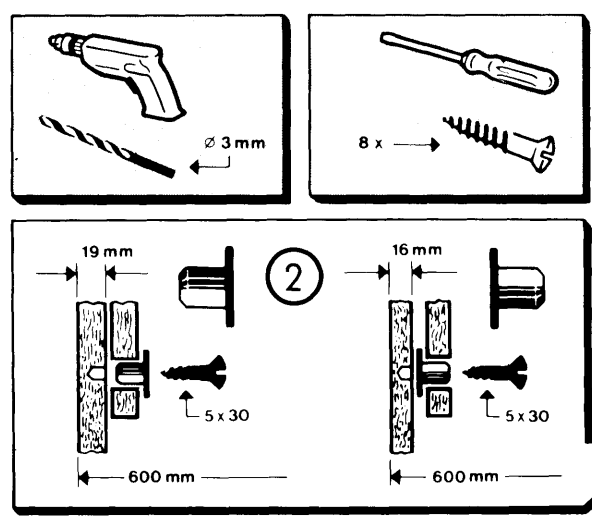

Made in Germany by Hailo-Werk · D-35708 Haiger

106 553 189

at the top boven haut sopra arriba

ur kastwand links
coté gauche

Dima per la parete sinistra del mobile
Plantilla para pared izquierda dell mueble

505.58.703

at the top boven haut sopra arriba

per la parete destra del mobile
la para pared derecha dell mueble

Hailo

Vorderseite Schrank
Front of the cabinet
Voorzijde kast
Face avant
Parte anteriore del mobile
Frente dell mueble