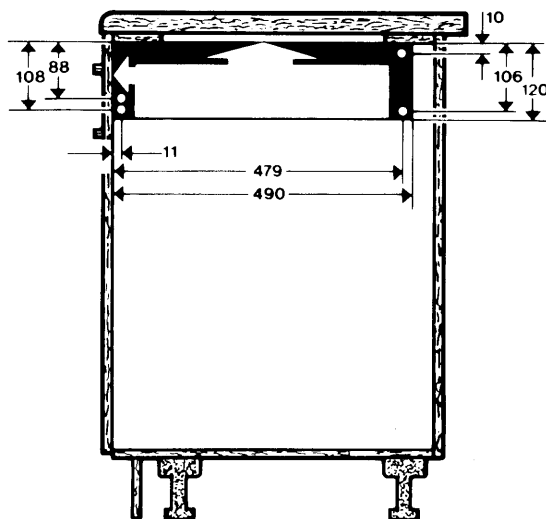

oben at the top boven haut sopra a

Vorderseite Schrank
Front of the cabinet
Voorzijde kast
Face avant
Parte anteriore del mobile
Frente dell mueble

Schablone für Schrankwand links
Stencil for cabinet wall left

Sjabloon voor kastwand links
Gabarit pour coté gauche

Dima per
Plantilla p

Rapid 3845-00/-09

Für Schränke ab 600 mm Breite
For cabinets with 600 mm width
Voor kasten vanaf 600 mm breedte
Pour meuble à partir de 600 mm
Per mobili con larghezza minima di 600 mm
Para muebles a partir de 600 mm de anchura