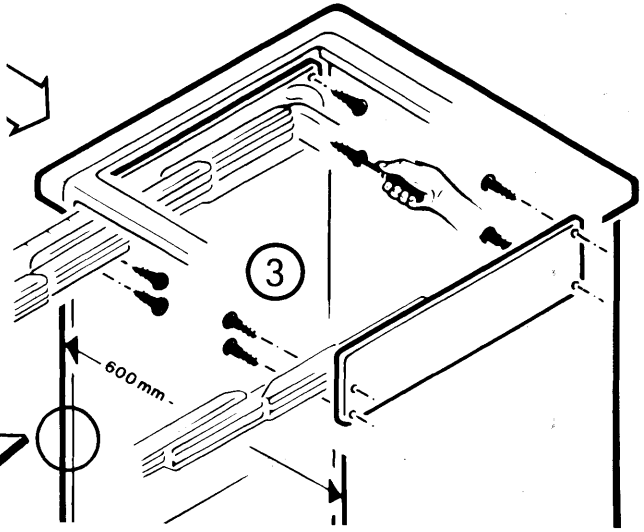

505.58.703

at the top boven haut sopra arriba

per la parete destra del mobile
la para pared derecha dell mueble

Hailo

Vorderseite Schrank
Front of the cabinet
Voorzijde kast
Face avant
Parte anteriore del mobile
Frente dell mueble

oben at the top boven haut sopra

Schablone für Schrankwand rechts
Stencil for cabinet wall right

Sjabloon voor kastwand rechts
Gabarit pour coté droit

Dima per la parete destra del mobil
Plantilla para pared derecha dell mo

Rapid 3845-00/-09

Für Schränke ab 600 mm Breite
For cabinets with 600 mm width
Voor kasten vanaf 600 mm breedte
Pour meuble à partir de 600 mm
Per mobili con larghezza minima di 600 mm
Para muebles a partir de 600 mm de anchura