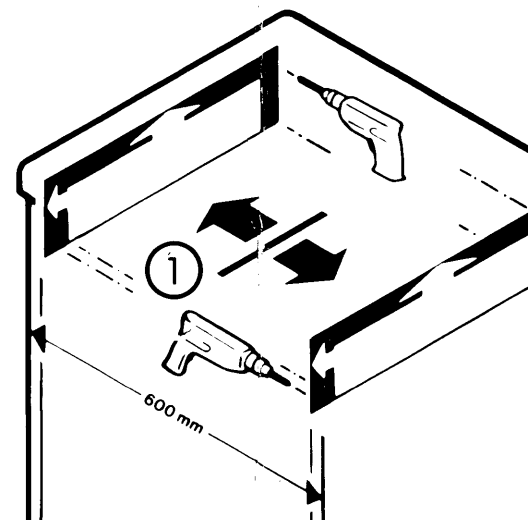

Rapid 3845-00/-09

Für Schränke ab 600 mm Breite
For cabinets with 600 mm width
Voor kasten vanaf 600 mm breedte
Pour meuble à partir de 600 mm
Per mobili con larghezza minima di 600 mm
Para muebles a partir de 600 mm de anchura

Made in Germany by Hailo-Werk · D-35708 Haiger

106 553 189