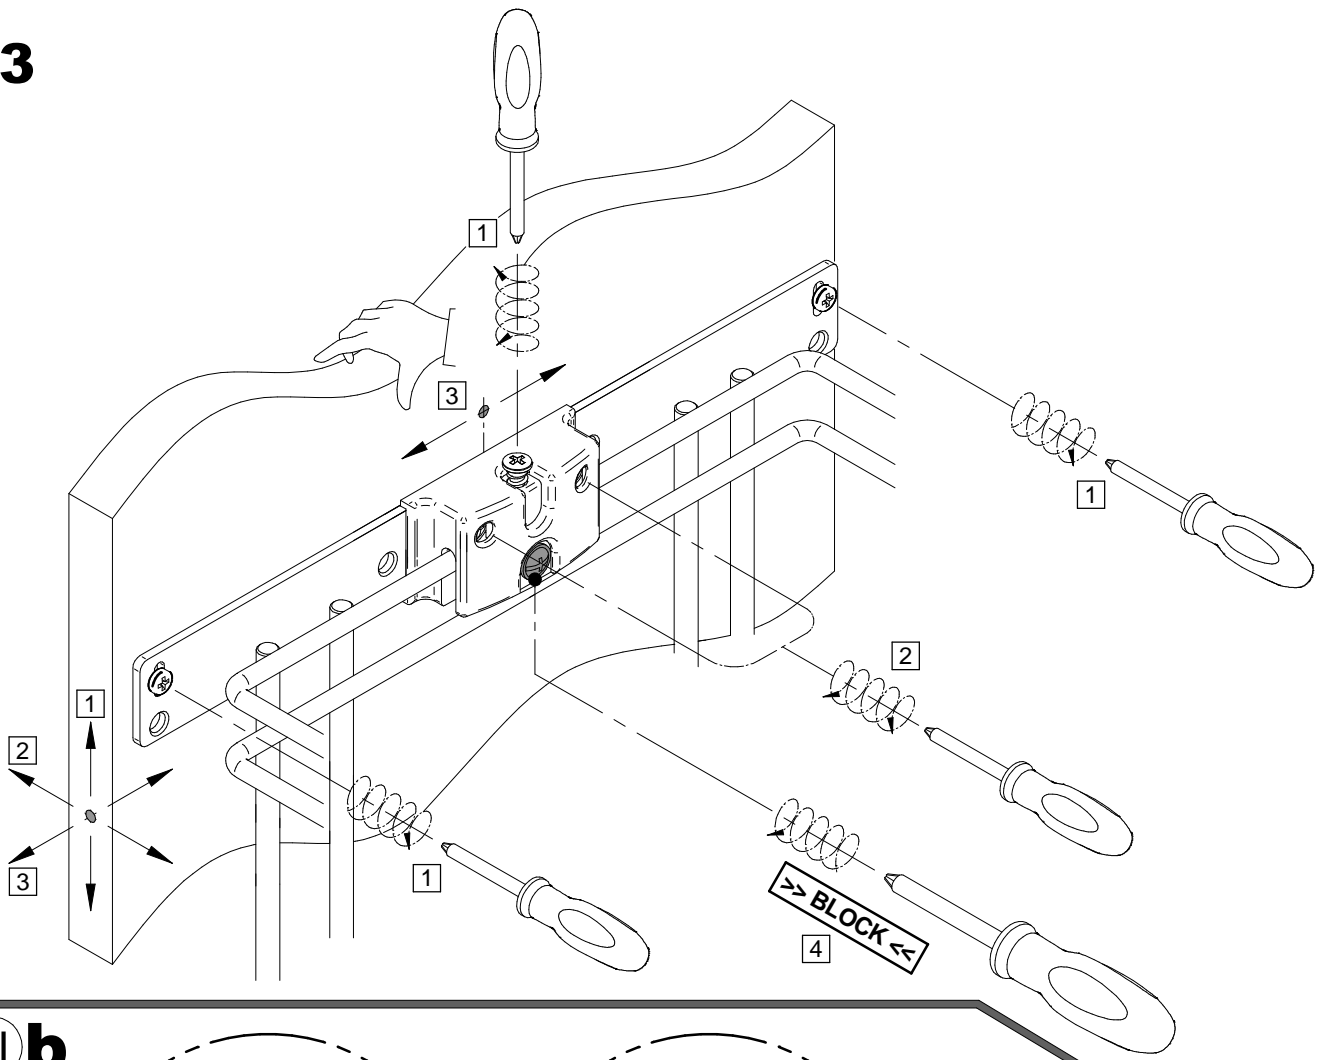

PAM12135C

PAM15228C

Portata guide Salice  
Salice slides loading capacity  
Charge coulisses Salice  
Salice Führung Tragkraft  
Carga guías de Salice

35  
Kg

**Istruzioni di montaggio**

Assembling instructions

Notice de montage

Montageanleitung

Manual de montaje

PAM18228C

PAM21235C

PAM12135C  
PAM15228C  
PAM18228C  
PAM21235C

30 min.

1

ANTES DE EMPEZAR  
CONSULTE LOS CONSEJOS  
PARA EL MONTAJE

**a****b****III a****1****2**

Mod.	X
PAM12135C	10+7/8"
PAM15228C	13+7/8"
PAM18228C	16+7/8"
PAM21235C	19+27/32"

**3**

III **b**