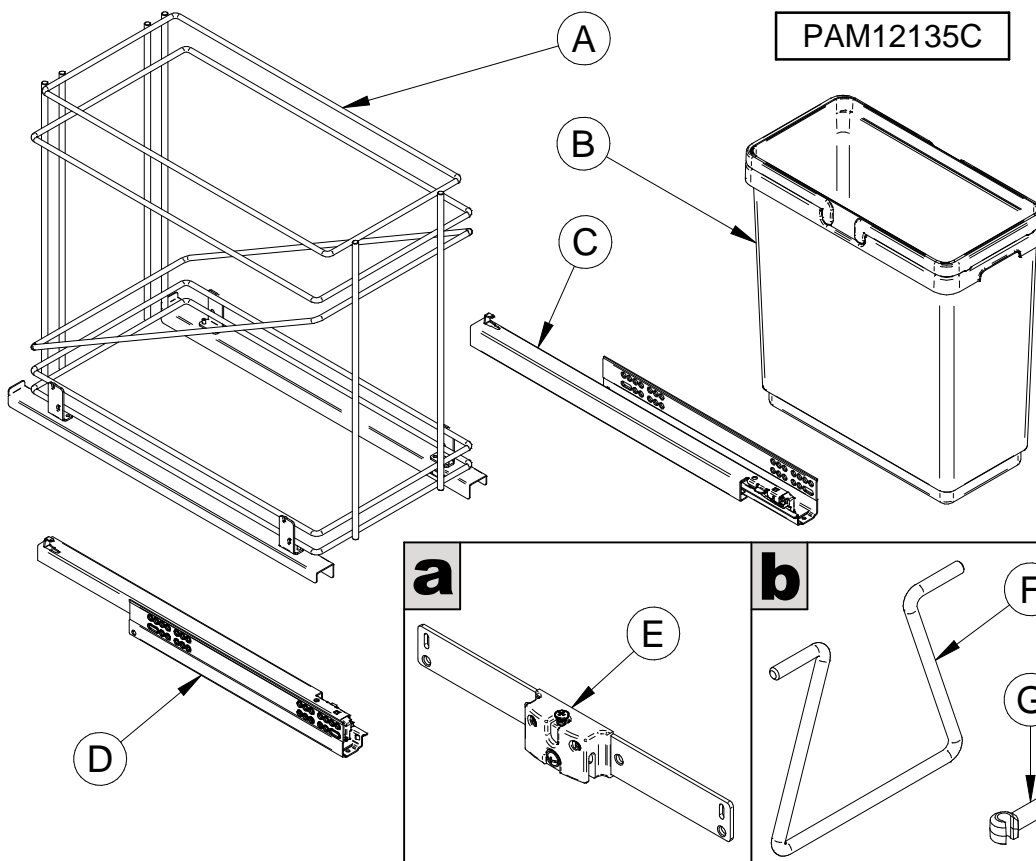

PAM12135C

PAM15228C

Portata guide Salice  
Salice slides loading capacity  
Charge coulisses Salice  
Salice Führung Tragkraft  
Carga guías de Salice

35  
Kg

**Istruzioni di montaggio**

Assembling instructions

Notice de montage

Montageanleitung

Manual de montaje

PAM18228C

PAM21235C

PAM12135C  
PAM15228C  
PAM18228C  
PAM21235C

30 min.

1