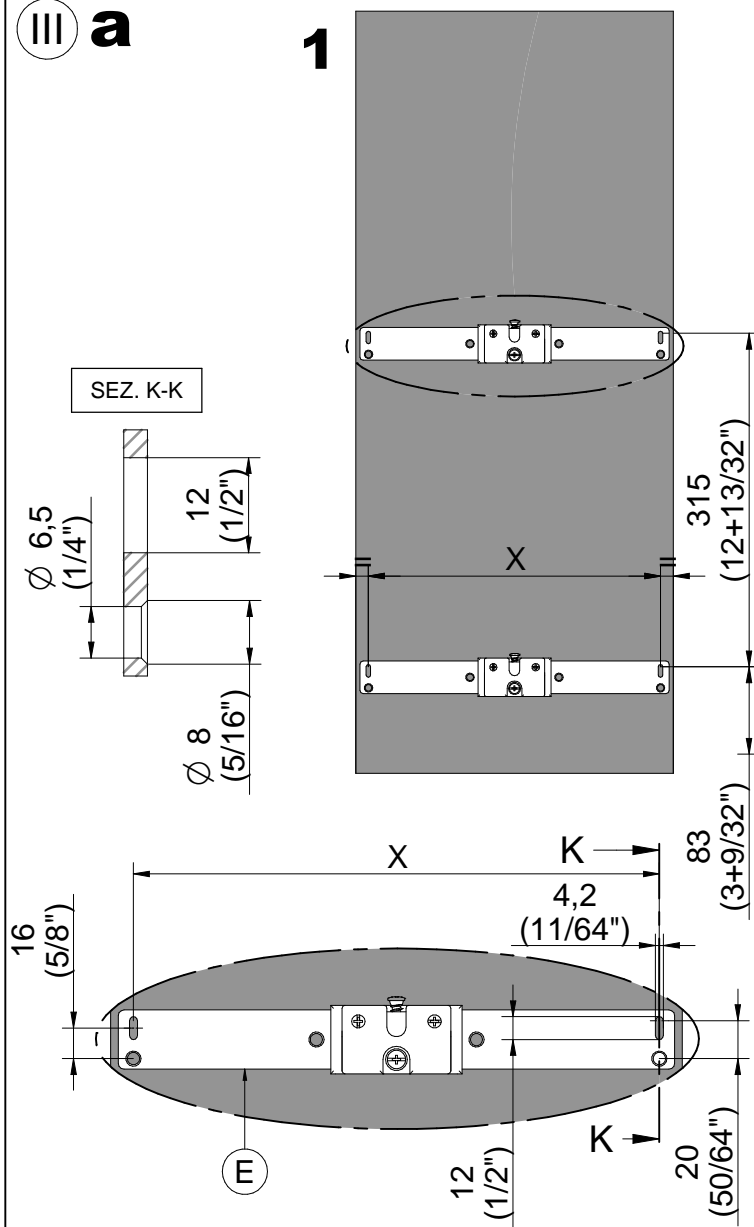

PAM12135C

PAM15228C

Portata guide Salice  
Salice slides loading capacity  
Charge coulisses Salice  
Salice Führung Tragkraft  
Carga guías de Salice

35  
Kg

**Istruzioni di montaggio**

Assembling instructions

Notice de montage

Montageanleitung

Manual de montaje

PAM18228C

PAM21235C

PAM12135C  
PAM15228C  
PAM18228C  
PAM21235C

30 min.

1

ANTES DE EMPEZAR  
CONSULTE LOS CONSEJOS  
PARA EL MONTAJE

**a****b****III a****1****2**

Mod.	X
PAM12135C	10+7/8"
PAM15228C	13+7/8"
PAM18228C	16+7/8"
PAM21235C	19+27/32"

**3**

III **b**