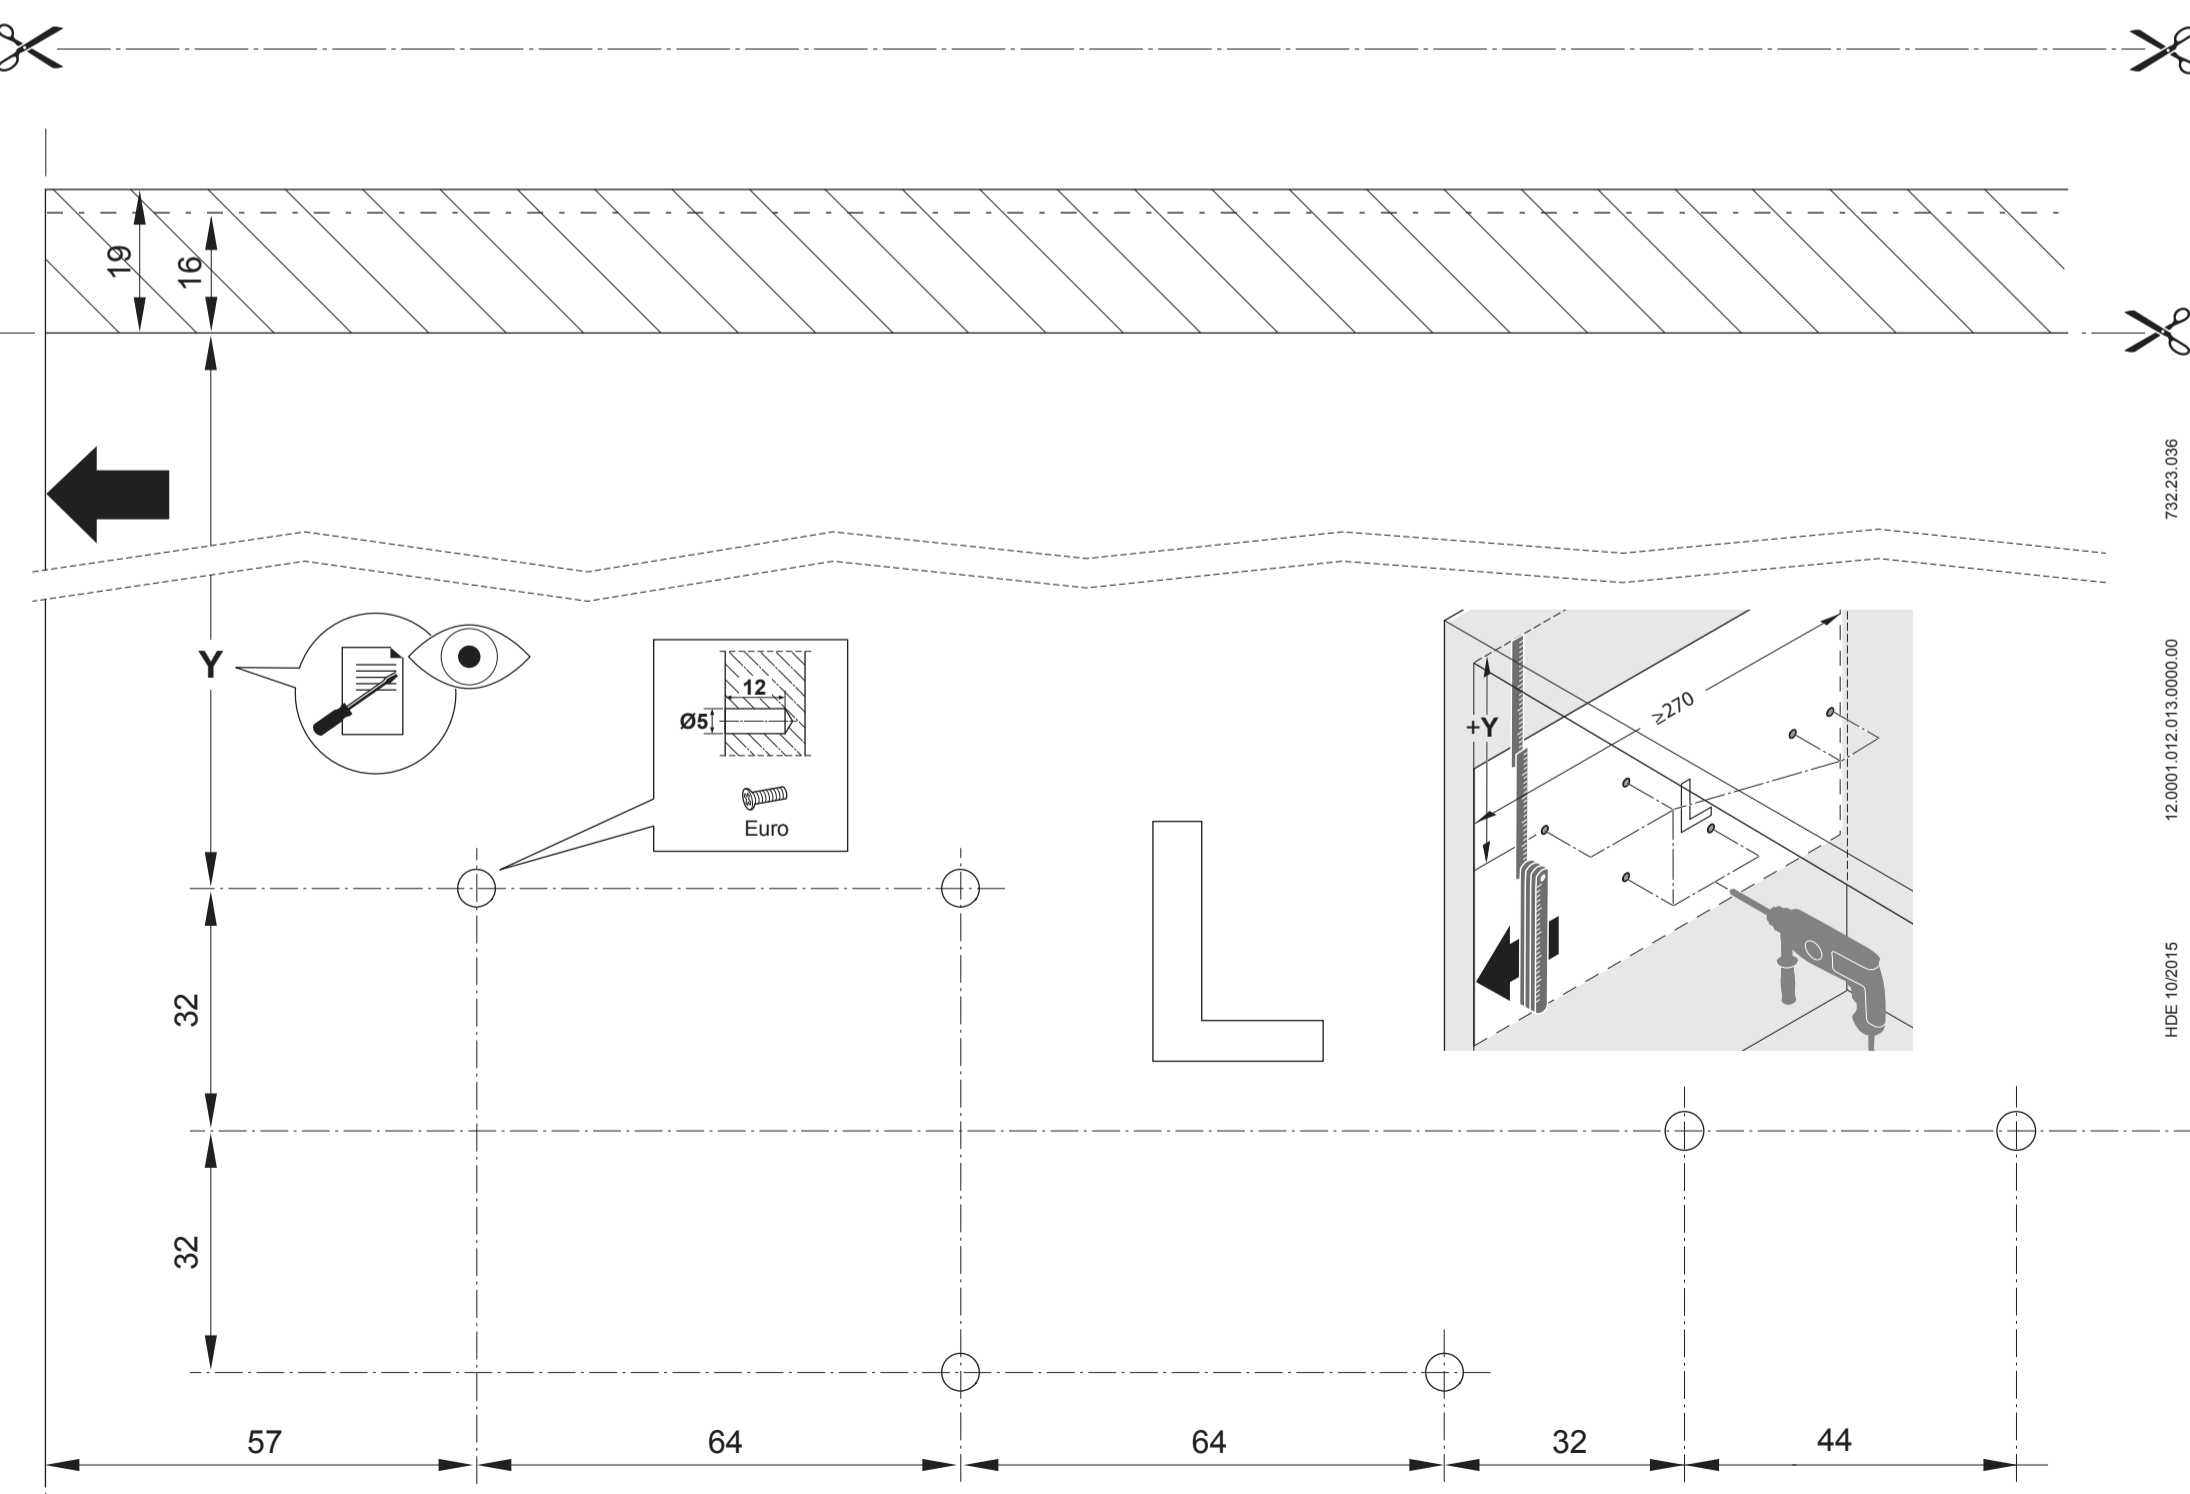

HÄFELE

Free fold short

Free fold short

HÄFELE

732.23.036

12.0001.012.013.0000.00

HDE 10/2015