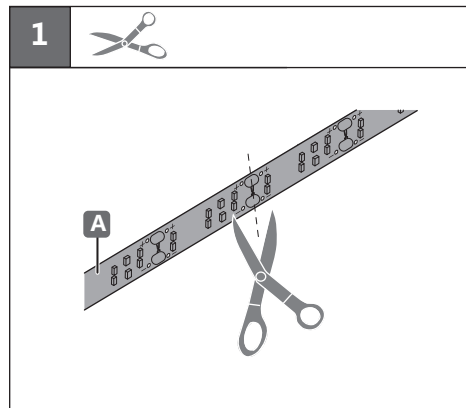

LED 3028

833.77.170 833.77.172
833.77.171 833.77.173

24 V System	K	W	T_A	mm	mm	
833.77.173	2700 K	19.2W/m	-20 °C – +35 °C -4 °F – +95 °F	5000 x 12 x 1.3	5010 x 22 x 11.3	Loox 24 V
833.77.170	3000 K					
833.77.171	4000 K					
833.77.172	5000 K					

732.28.391

HDE KEI