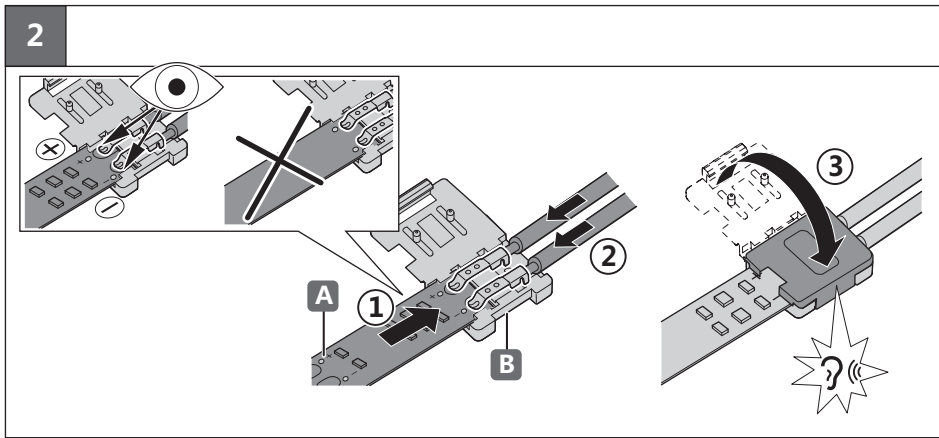

732.28.391