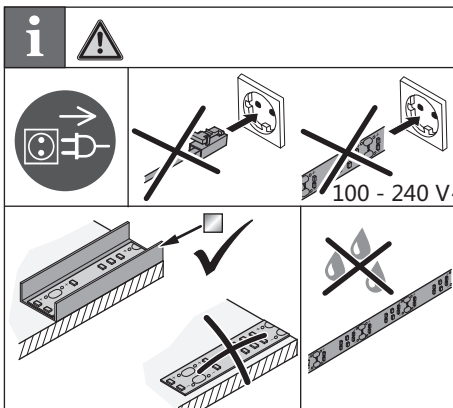

LED 3028

833.77.170 833.77.172
833.77.171 833.77.173

24 V System	K	W	T_A	mm	mm	
833.77.173	2700 K	19.2W/m	-20 °C – +35 °C -4 °F – +95 °F	5000 x 12 x 1.3	5010 x 22 x 11.3	Loox 24 V
833.77.170	3000 K					
833.77.171	4000 K					
833.77.172	5000 K					

732.28.391

HDE KEI