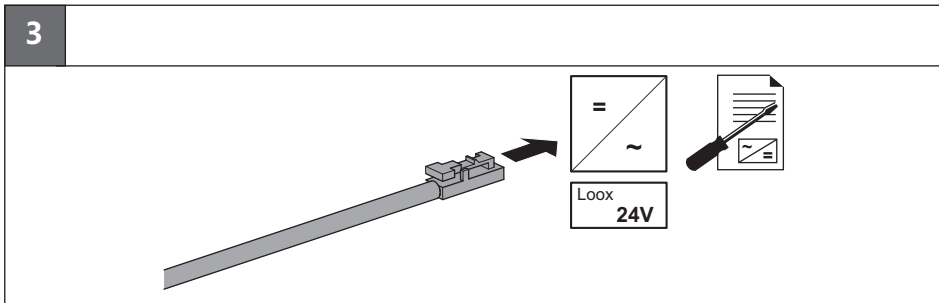

732.28.391