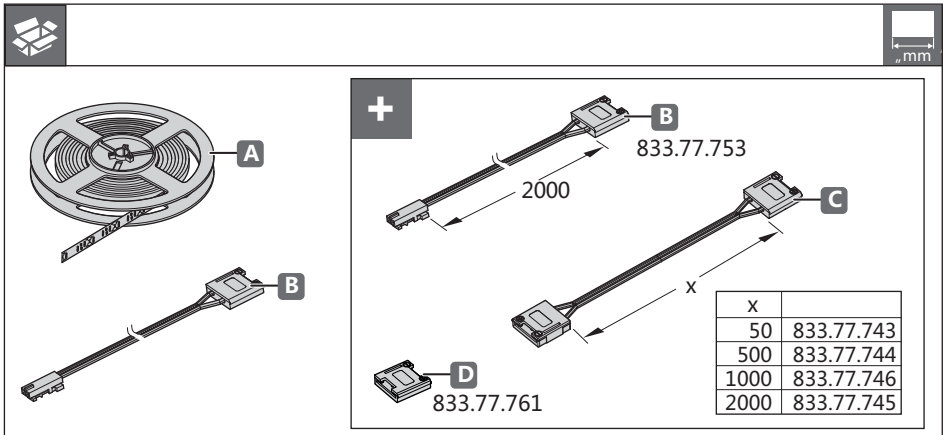

LED 3028

833.77.170 833.77.172
833.77.171 833.77.173

24 V System	K	W	T_A	mm	mm	
833.77.173	2700 K	19.2W/m	-20 °C – +35 °C -4 °F – +95 °F	5000 x 12 x 1.3	5010 x 22 x 11.3	Loox 24 V
833.77.170	3000 K					
833.77.171	4000 K					
833.77.172	5000 K					

732.28.391

HDE KEI