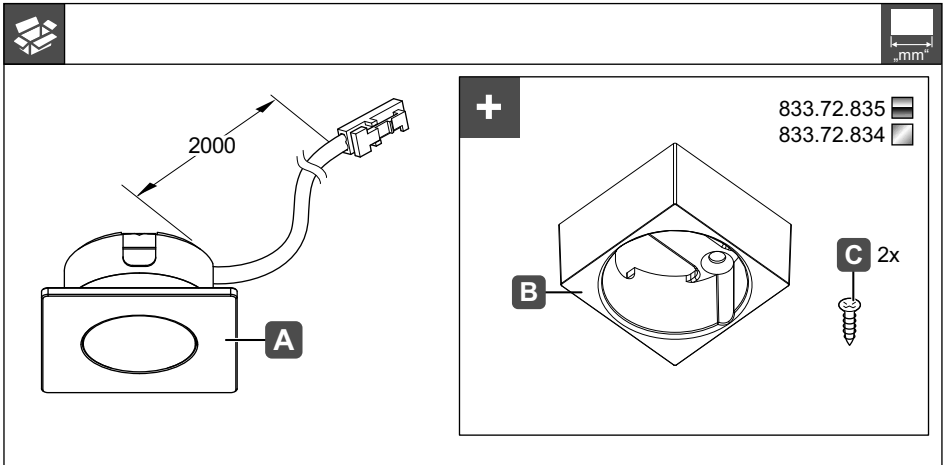

LED 2023

833.72.060 833.72.064
 833.72.061 833.72.065
 833.72.062 833.72.066
 833.72.063

12V System	K	W	T _A	mm	mm	~ =
833.72.060 833.72.064	3000 K	1.5 W	-20 °C – +45 °C -4 °F – +113 °F	30 x 30 x 13	≥ 40 x 40 x 23	Loox 12V
833.72.061 833.72.065	4000 K					
833.72.062 833.72.066	5000 K					
833.72.063	3000 K					

732.26.238

HDE 04/2017

1  26 mm 8 mm

i

2 

1  8 mm

i Ø 8 22

2 