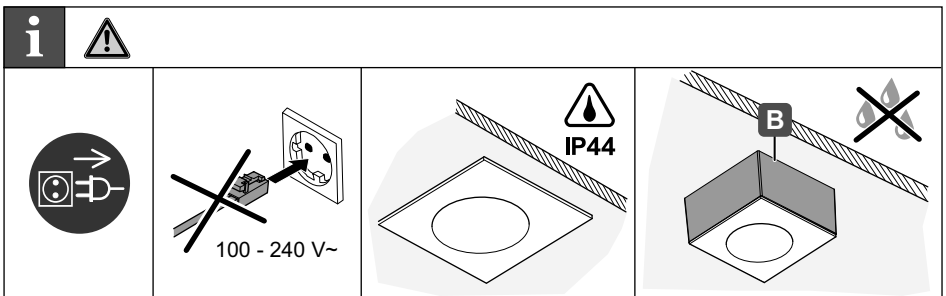

LED 2023

833.72.060 833.72.064
 833.72.061 833.72.065
 833.72.062 833.72.066
 833.72.063

12V System	K	W	T _A	mm	mm	~ =
833.72.060 833.72.064	3000 K	1.5 W	-20 °C – +45 °C -4 °F – +113 °F	30 x 30 x 13	≥ 40 x 40 x 23	Loox 12V
833.72.061 833.72.065	4000 K					
833.72.062 833.72.066	5000 K					
833.72.063	3000 K					

732.26.238

HDE 04/2017

1  26 mm 8 mm

i

2 

1  8 mm

i Ø 8 22

2 