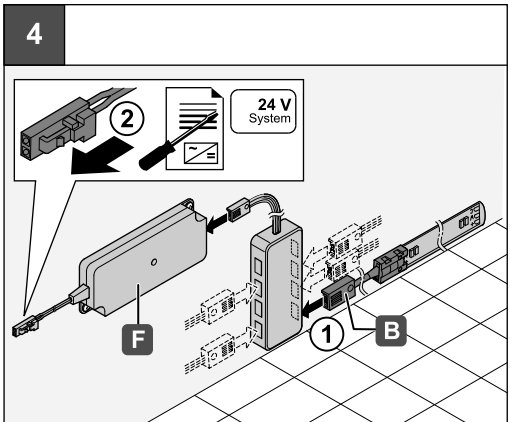

732.26.220