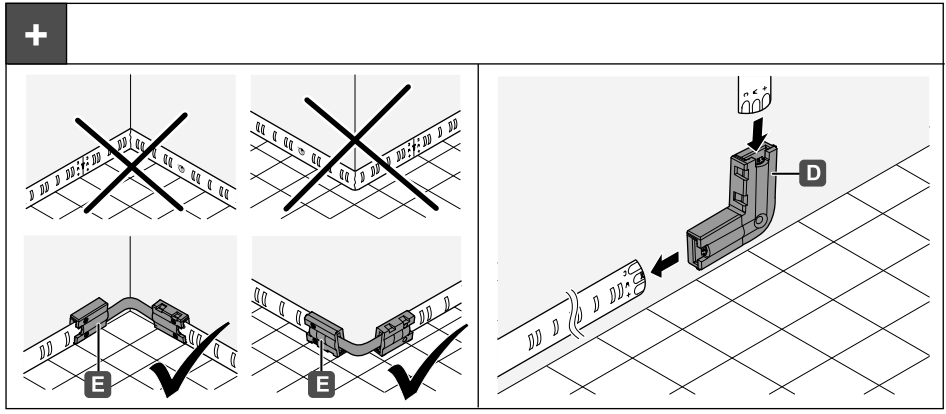

24 V / 20 W		
	x _n [m]	X [m]
LED 3031	1.800	1.800

24 V / 40 W		
	x _n [m]	X [m]
LED 3031	3.700	3.700

24 V / 90 W		
	x _n [m]	X [m]
LED 3031	5.000	5.000

7.32.28.220

HDE 07/2017

732.26.220

HDE 07/2017