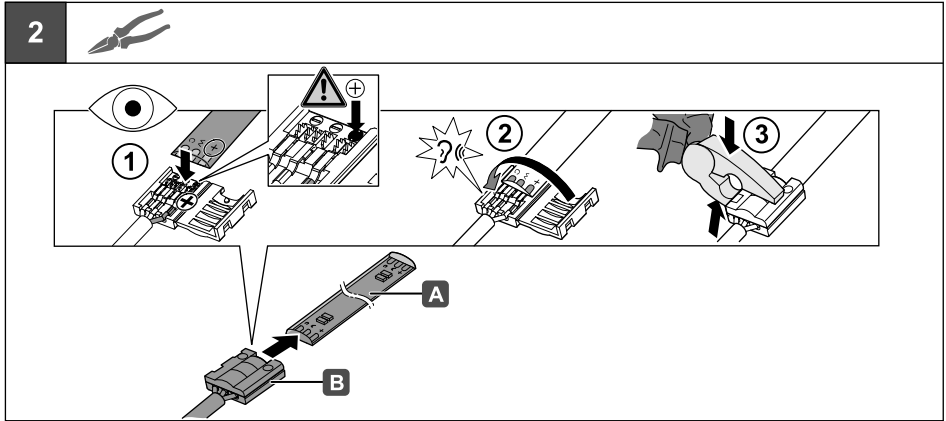

732.26.220