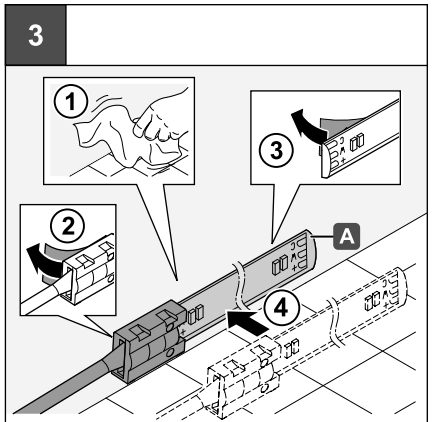

732.26.220