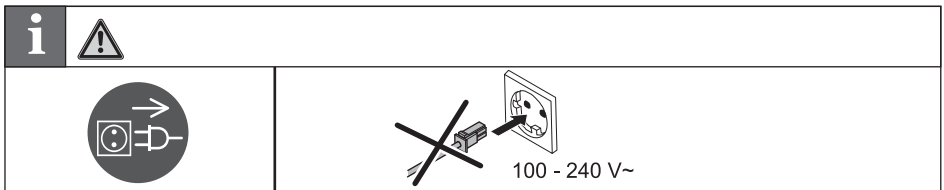

Multi Switch Box

<div style="display: flex; justify-content: space-between;"> <div style="border: 1px solid black; padding: 2px; font-size: 8px;">12 V System</div> <div style="border: 1px solid black; padding: 2px; font-size: 8px;">24 V System</div> <div style="border: 1px solid black; padding: 2px; font-size: 8px;">350 mA System</div> <div style="border: 1px solid black; padding: 2px; font-size: 8px;">700 mA System</div> </div>	T_A			
833.89.066	-20 °C – +45 °C -4 °F – +113 °F	55 x 45 x 16	≥ 65 x 55 x 26	<div style="border: 1px solid black; padding: 2px; margin-bottom: 5px;"> Loox 12 V </div> <div style="border: 1px solid black; padding: 2px; margin-bottom: 5px;"> Loox 24 V </div> <div style="border: 1px solid black; padding: 2px; margin-bottom: 5px;"> Loox 350 mA </div> <div style="border: 1px solid black; padding: 2px;"> Loox 700 mA </div>