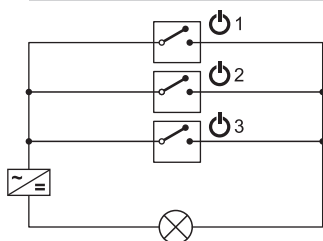

Cross NO Cross