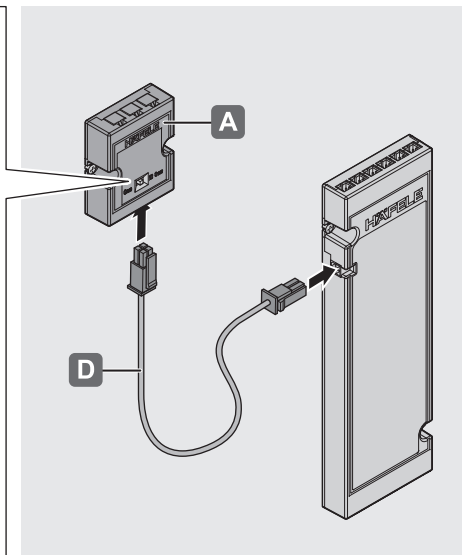

Cross NO Cross