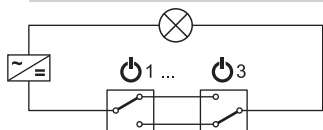

2

i

Cross NO Cross