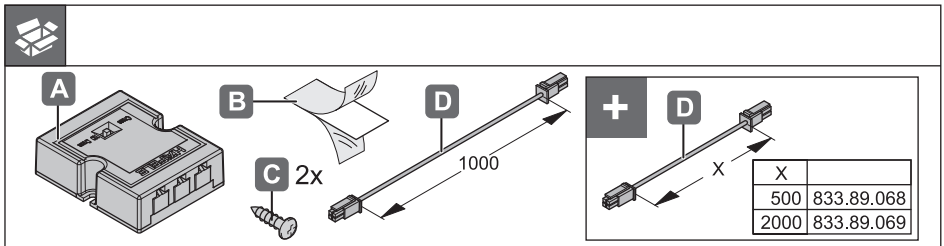

Multi Switch Box

<div style="display: flex; justify-content: space-between;"> <div style="border: 1px solid black; padding: 2px; font-size: 8px;">12 V System</div> <div style="border: 1px solid black; padding: 2px; font-size: 8px;">24 V System</div> <div style="border: 1px solid black; padding: 2px; font-size: 8px;">350 mA System</div> <div style="border: 1px solid black; padding: 2px; font-size: 8px;">700 mA System</div> </div>	T_A			
833.89.066	-20 °C – +45 °C -4 °F – +113 °F	55 x 45 x 16	≥ 65 x 55 x 26	<div style="border: 1px solid black; padding: 2px; margin-bottom: 5px;"> Loox 12 V </div> <div style="border: 1px solid black; padding: 2px; margin-bottom: 5px;"> Loox 24 V </div> <div style="border: 1px solid black; padding: 2px; margin-bottom: 5px;"> Loox 350 mA </div> <div style="border: 1px solid black; padding: 2px;"> Loox 700 mA </div>