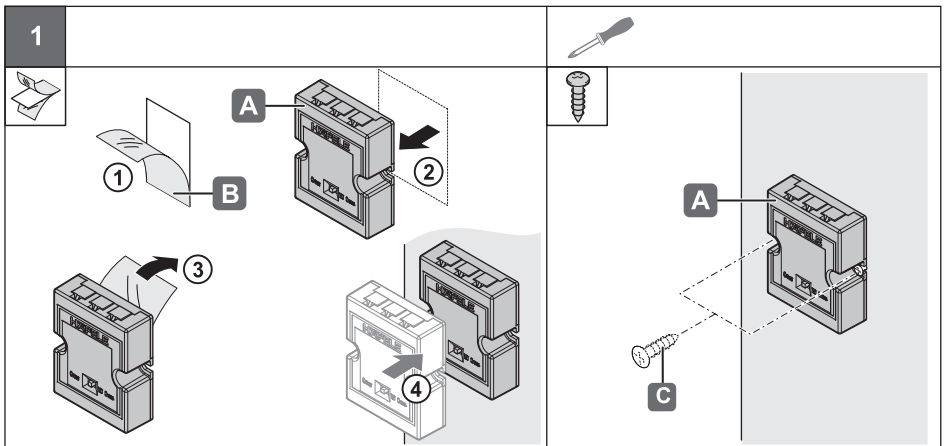

Multi Switch Box

<div style="display: flex; justify-content: space-between;"> <div style="border: 1px solid black; padding: 2px; font-size: 8px;">12 V System</div> <div style="border: 1px solid black; padding: 2px; font-size: 8px;">24 V System</div> <div style="border: 1px solid black; padding: 2px; font-size: 8px;">350 mA System</div> <div style="border: 1px solid black; padding: 2px; font-size: 8px;">700 mA System</div> </div>	T_A			
833.89.066	-20 °C – +45 °C -4 °F – +113 °F	55 x 45 x 16	≥ 65 x 55 x 26	<div style="border: 1px solid black; padding: 2px; margin-bottom: 5px;"> Loox 12 V </div> <div style="border: 1px solid black; padding: 2px; margin-bottom: 5px;"> Loox 24 V </div> <div style="border: 1px solid black; padding: 2px; margin-bottom: 5px;"> Loox 350 mA </div> <div style="border: 1px solid black; padding: 2px;"> Loox 700 mA </div>