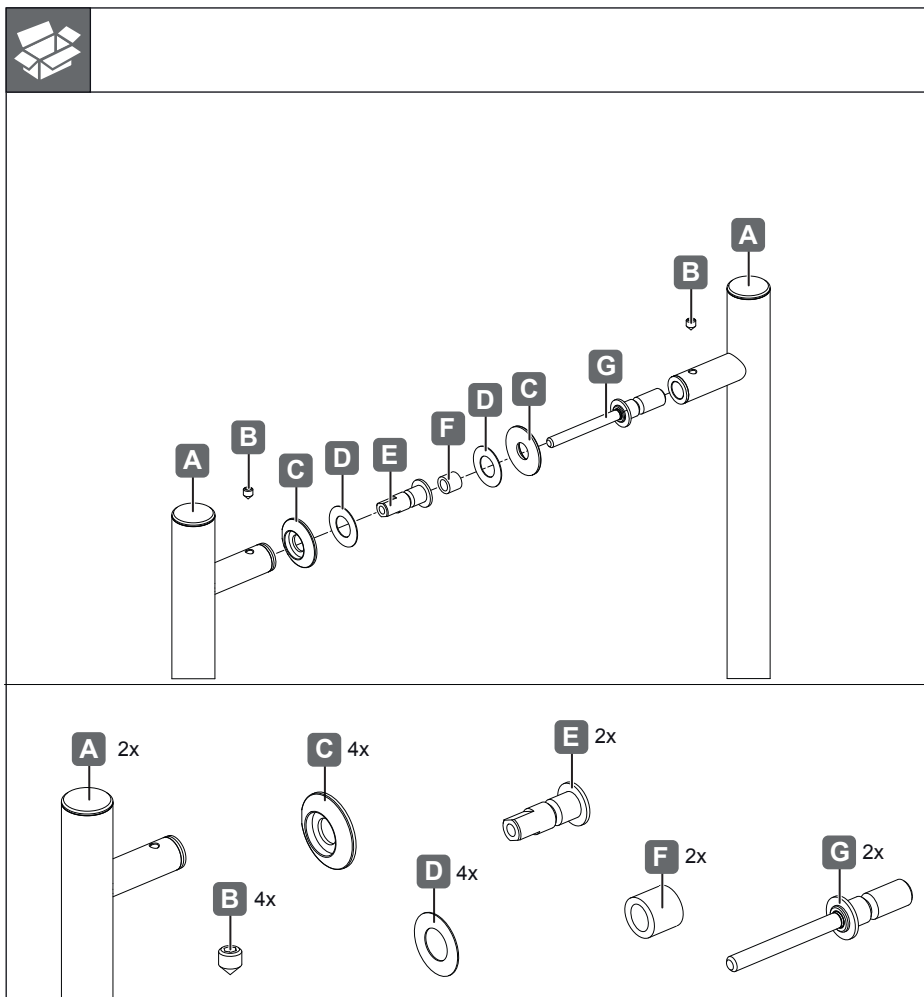

Stangengriffpaar

gilt für Artikel:
applies to Cat. No.:
valable pour référence :
adecuado para N° de ref.:

905.01.100	905.01.120
905.01.101	905.01.121
905.01.183	905.01.124

i

Glas
Glass
Verre
Vidrio

Holz
Wood
Bois
Madera

1

3