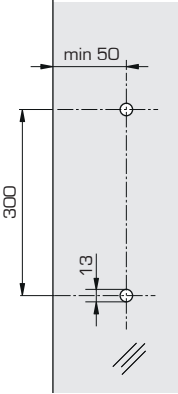

Stangengriffpaar

gilt für Artikel:
applies to Cat. No.:
valable pour référence :
adecuado para N° de ref.:

905.01.100	905.01.120
905.01.101	905.01.121
905.01.183	905.01.124

i

Glas
Glass
Verre
Vidrio

Holz
Wood
Bois
Madera