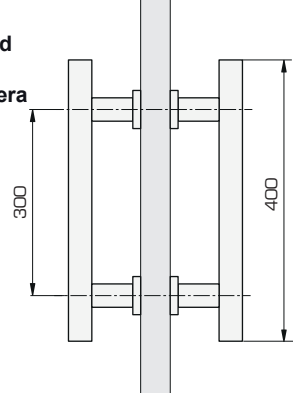

Stangengriffpaar

gilt für Artikel:
applies to Cat. No.:
valable pour référence :
adecuado para N° de ref.:

905.01.100	905.01.120
905.01.101	905.01.121
905.01.183	905.01.124

i

Glas
Glass
Verre
Vidrio

Holz
Wood
Bois
Madera