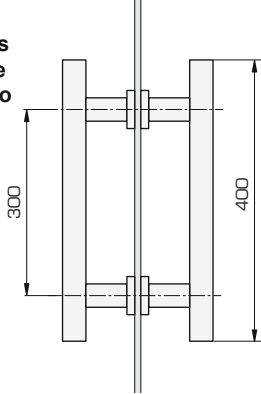

Stangengriffpaar

gilt für Artikel:
applies to Cat. No.:
valable pour référence :
adecuado para N° de ref.:

905.01.100	905.01.120
905.01.101	905.01.121
905.01.183	905.01.124

i

Glas
Glass
Verre
Vidrio

Holz
Wood
Bois
Madera