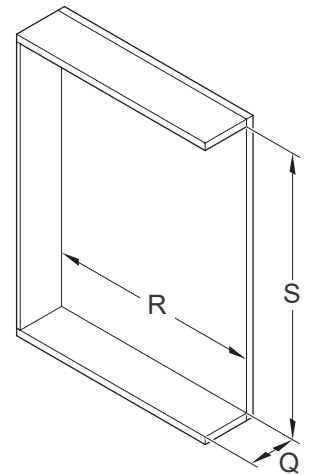

BASE PULL-OUT

ITEM NO.: 549.37.200

mm

Q	min. 114 mm
R	min. 515 mm
S	min. 600 mm

Internal dimensions

mm	549.37.200
	X = 96 mm
	X = 98 mm

1

2