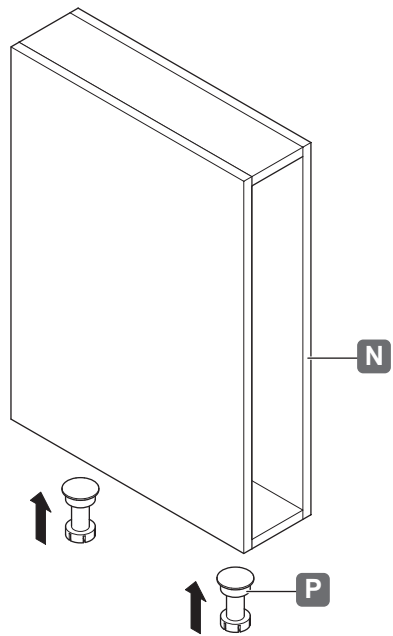

BASE PULL-OUT

ITEM NO.: 549.37.200

mm

Q	min. 114 mm
R	min. 515 mm
S	min. 600 mm

Internal dimensions

mm	549.37.200
	X = 96 mm
	X = 98 mm

1

2