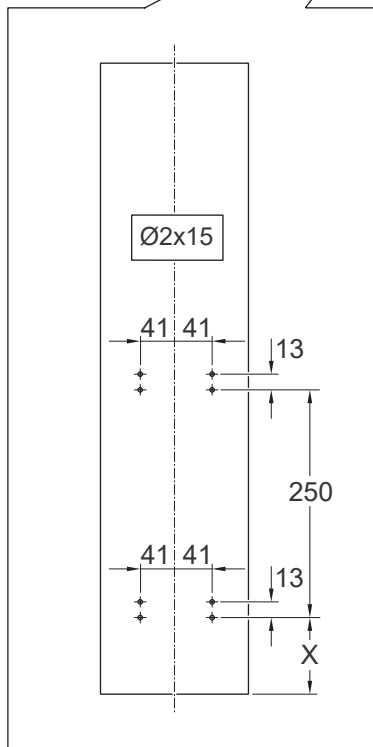

BASE PULL-OUT

ITEM NO.: 549.37.200

mm

Q	min. 114 mm
R	min. 515 mm
S	min. 600 mm

Internal dimensions

mm	549.37.200
	X = 96 mm
	X = 98 mm

1

2

PZ 2

mm

3

mm

5

6

PZ 2

HÄFELE