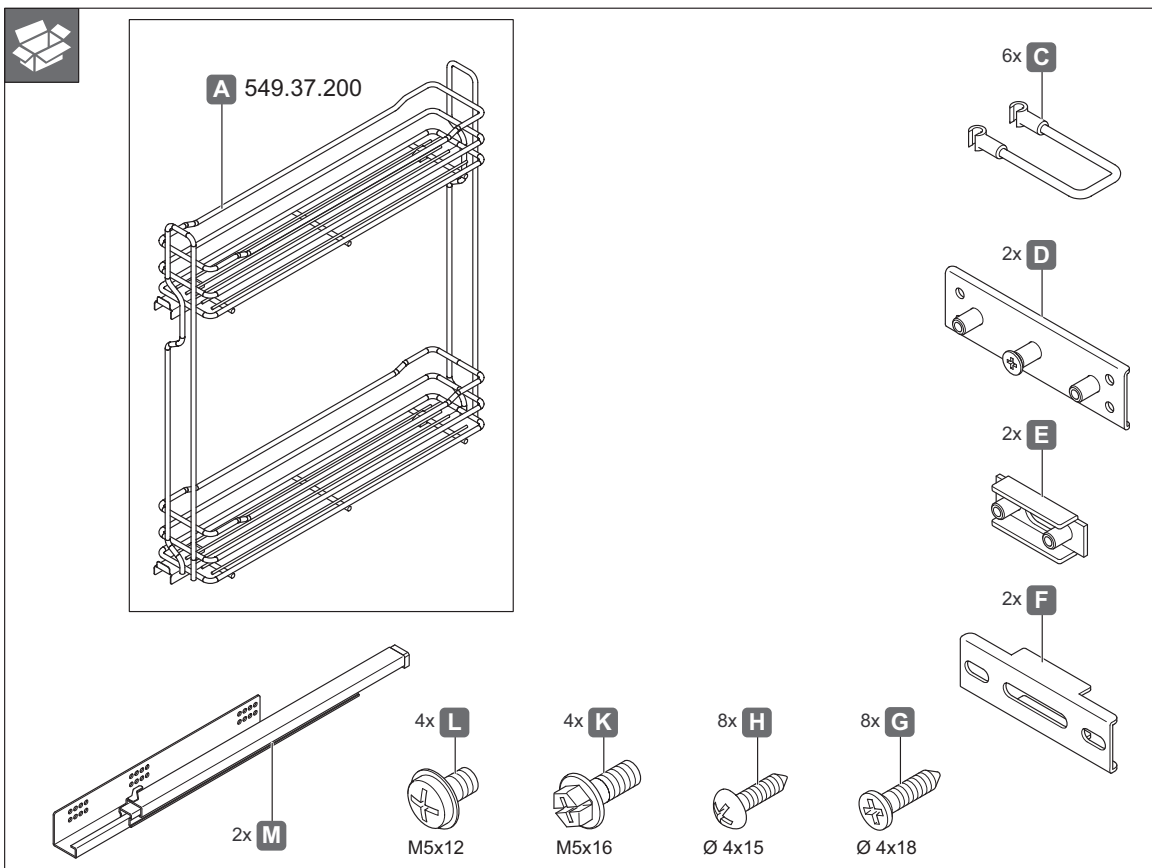

BASE PULL-OUT

ITEM NO.: 549.37.200

mm

Q	min. 114 mm
R	min. 515 mm
S	min. 600 mm

Internal dimensions

mm	549.37.200
	X = 96 mm
	X = 98 mm

1

2