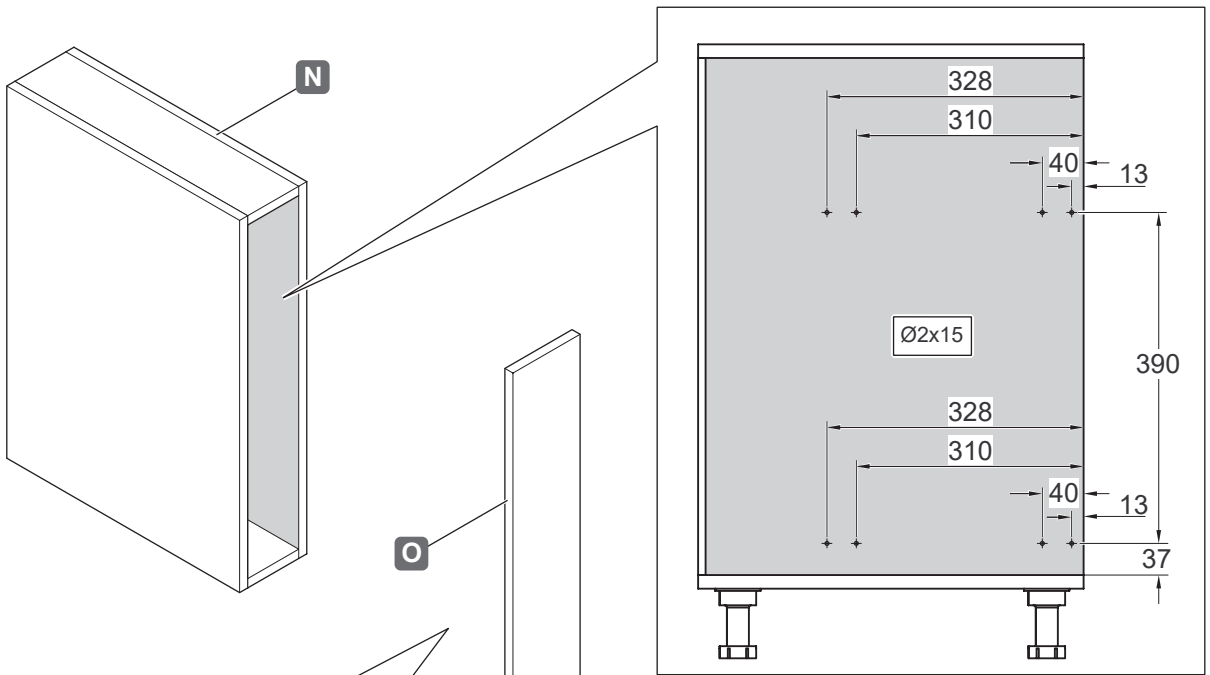

BASE PULL-OUT

ITEM NO.: 549.37.200

mm

Q	min. 114 mm
R	min. 515 mm
S	min. 600 mm

Internal dimensions

mm	549.37.200
	X = 96 mm
	X = 98 mm

1

2