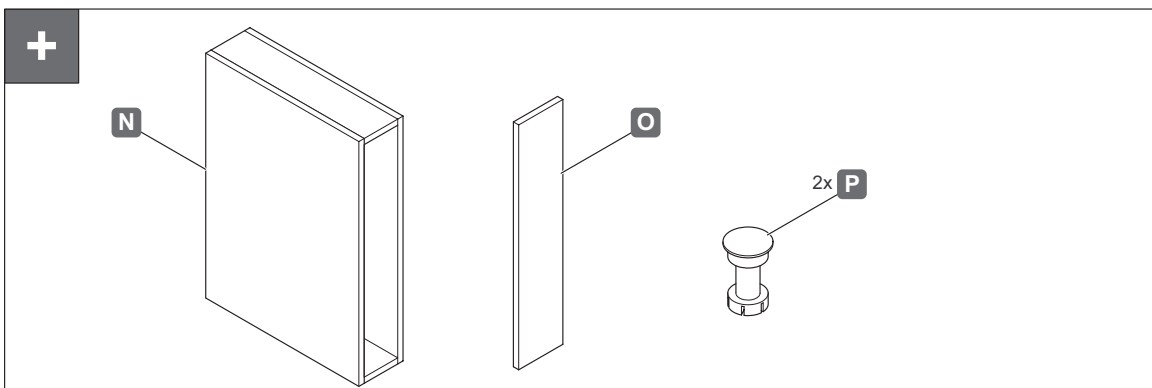

BASE PULL-OUT

ITEM NO.: 549.37.200

mm

Q	min. 114 mm
R	min. 515 mm
S	min. 600 mm

Internal dimensions

mm	549.37.200
	X = 96 mm
	X = 98 mm

1

2