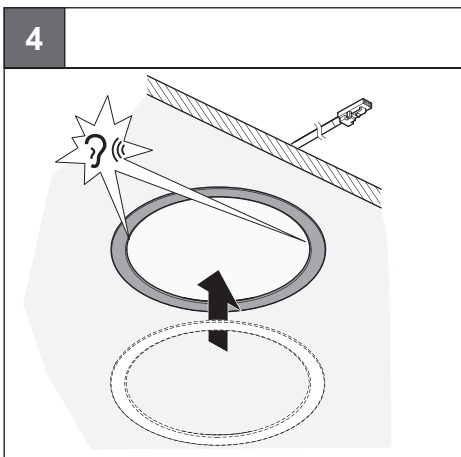

HDE 24.02.2022