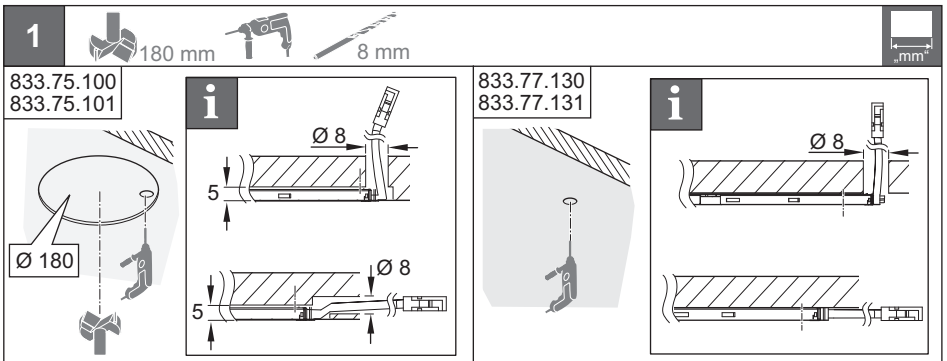

HDE 24.02.2022