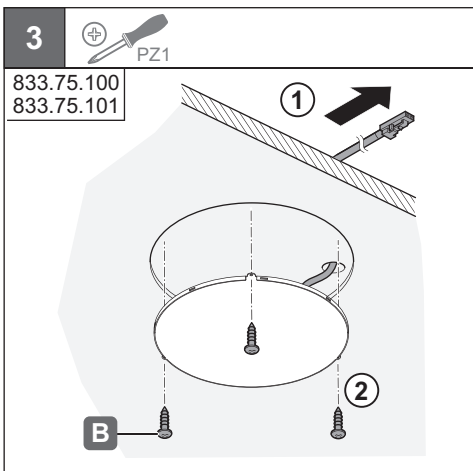

732.26.268