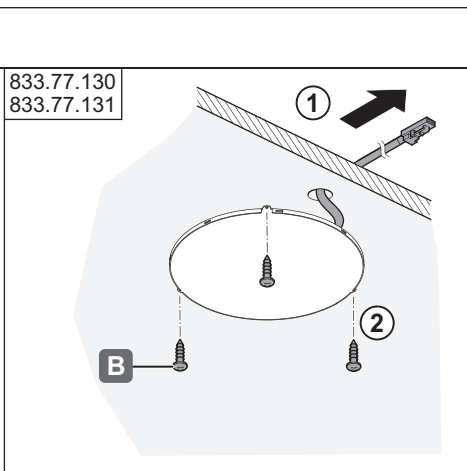

732.26.268