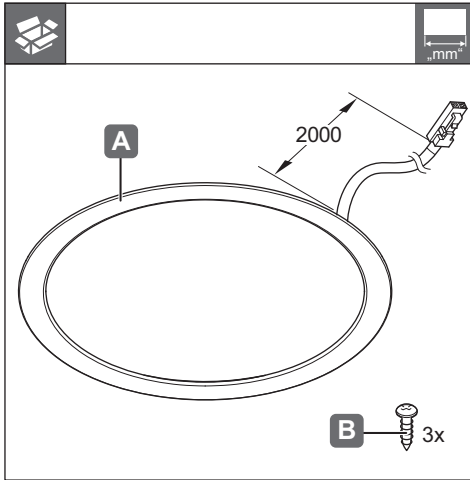

LED 3022
LED 3023

833.75.100
833.75.101

833.77.130
833.77.131

24 V System	K	W	T_A			
833.75.100	3000 K	4.8 W	-20 °C – +35 °C -4 °F – +95 °F	Ø 185 x 6.2	Ø 195 x 16.2	Loox 24 V
833.75.101	4000 K			Ø 180 x 6.2	Ø 190 x 16.2	
833.77.130	3000 K					
833.77.131	4000 K					

732.28.268