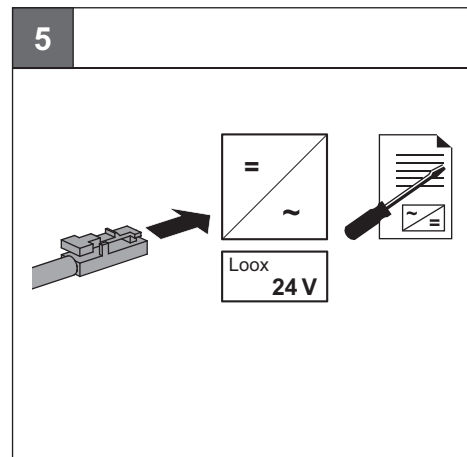

HDE 24.02.2022