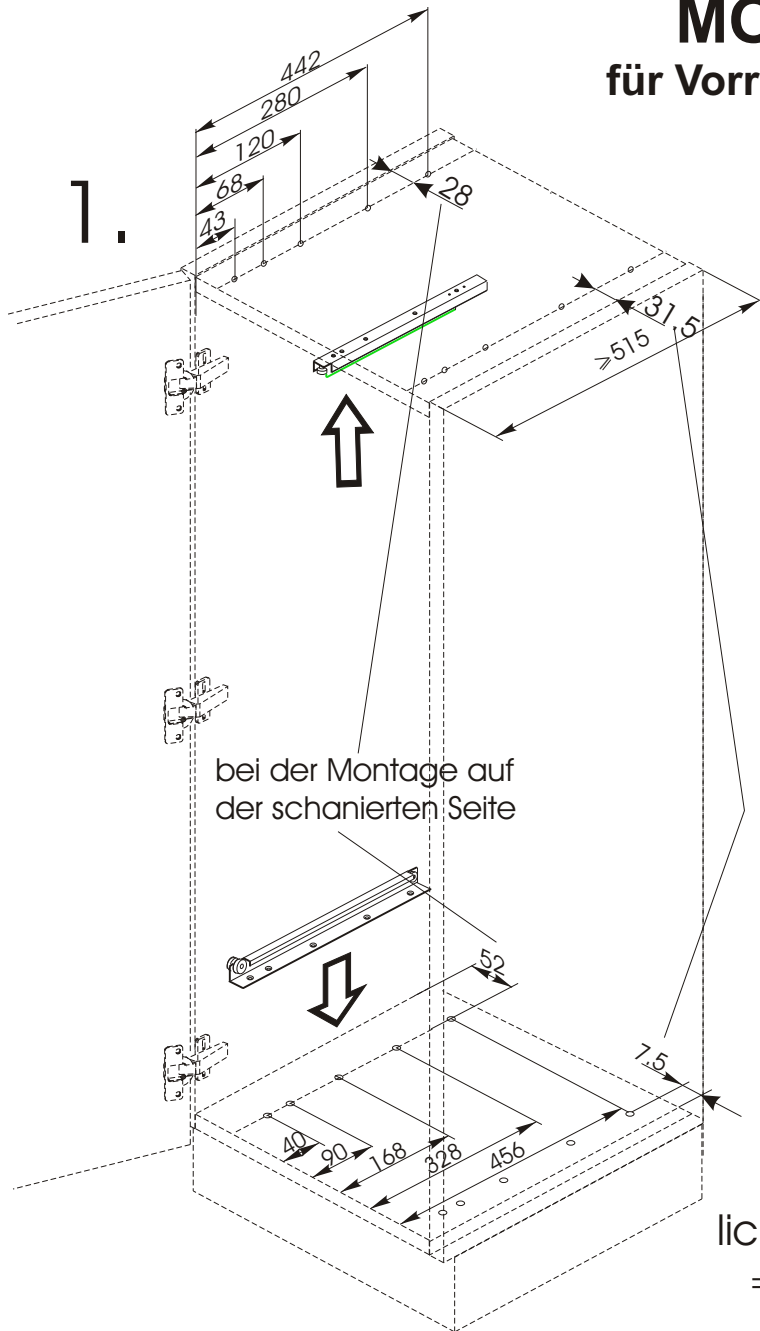

MONTAGEANLEITUNG

für Vorratsschrankauszug Art.-Nr. 006288

bei der Montage auf der gegenüber liegenden Seite

lichte Schrankbreite
= Korbbreite + 48