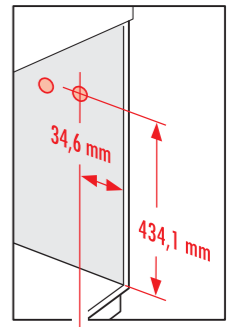

Euro-Cargo

Hailo

3619-36	3619-41	3619-45/46/48	3619-60/61
<p>A 4x15 8x</p>	<p>B 4x15 6x</p>	<p>C 4,5x13 10x</p>	<p>D M6 4x</p>

-
-
-
-
-

1124919 0413 • Technische Änderungen vorbehalten

Montageanleitung -
Bitte aufbewahren Seite 2