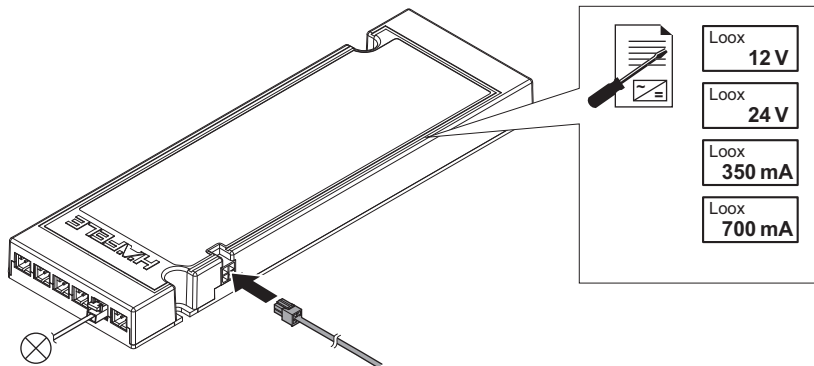

732.28.408

3