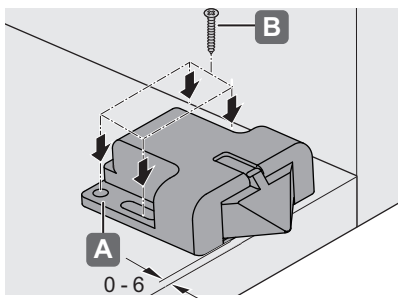

1

2

732.28.408

3

HDE 01.04.2022