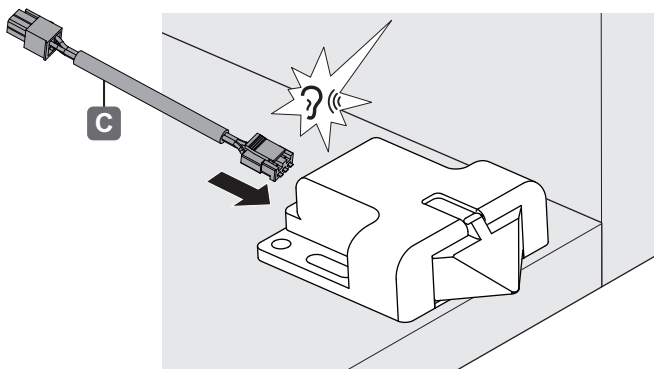

1

2

732.28.408

3

HDE 01.04.2022