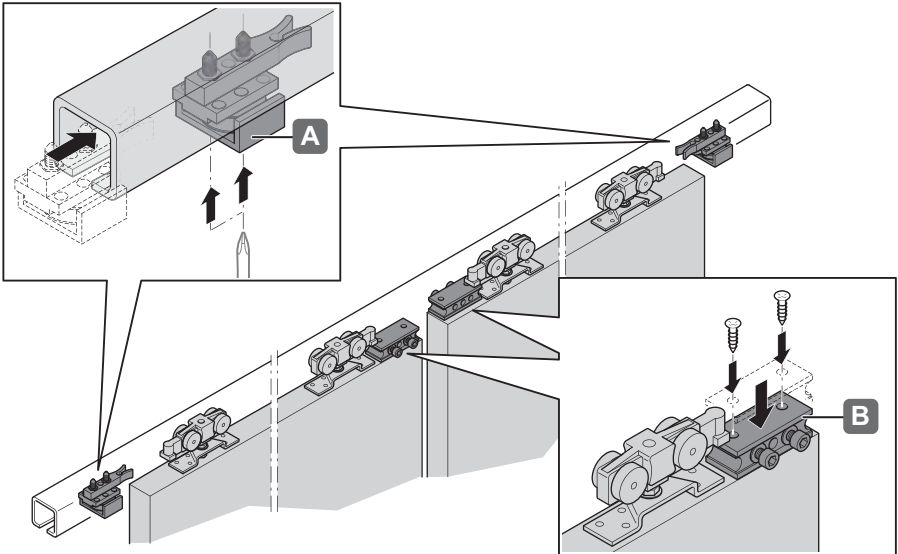

Slido Classic Synchro

940.44.000

i

Classic 40-P
Classic 60-P
Classic 80-P
Classic 100-P

2x **A**

940.44.070

2x **B**

940.44.073

1x **C**

940.44.071
(10 m)

1

PZ 2