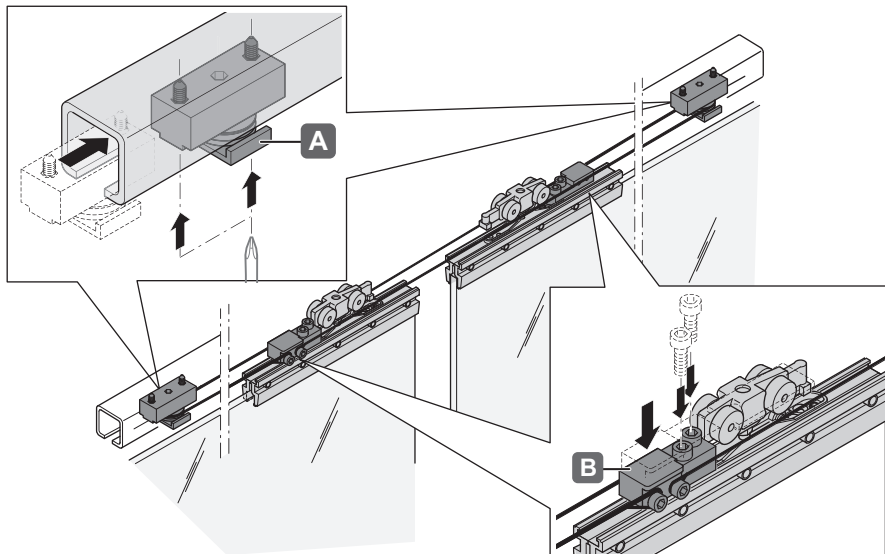

Slido D-Line11 50L - 120L Synchro

941.02.005

940.44.074
(10 m)

732.29.833

1

PZ 2

SW 5

HDE 02.03.2021