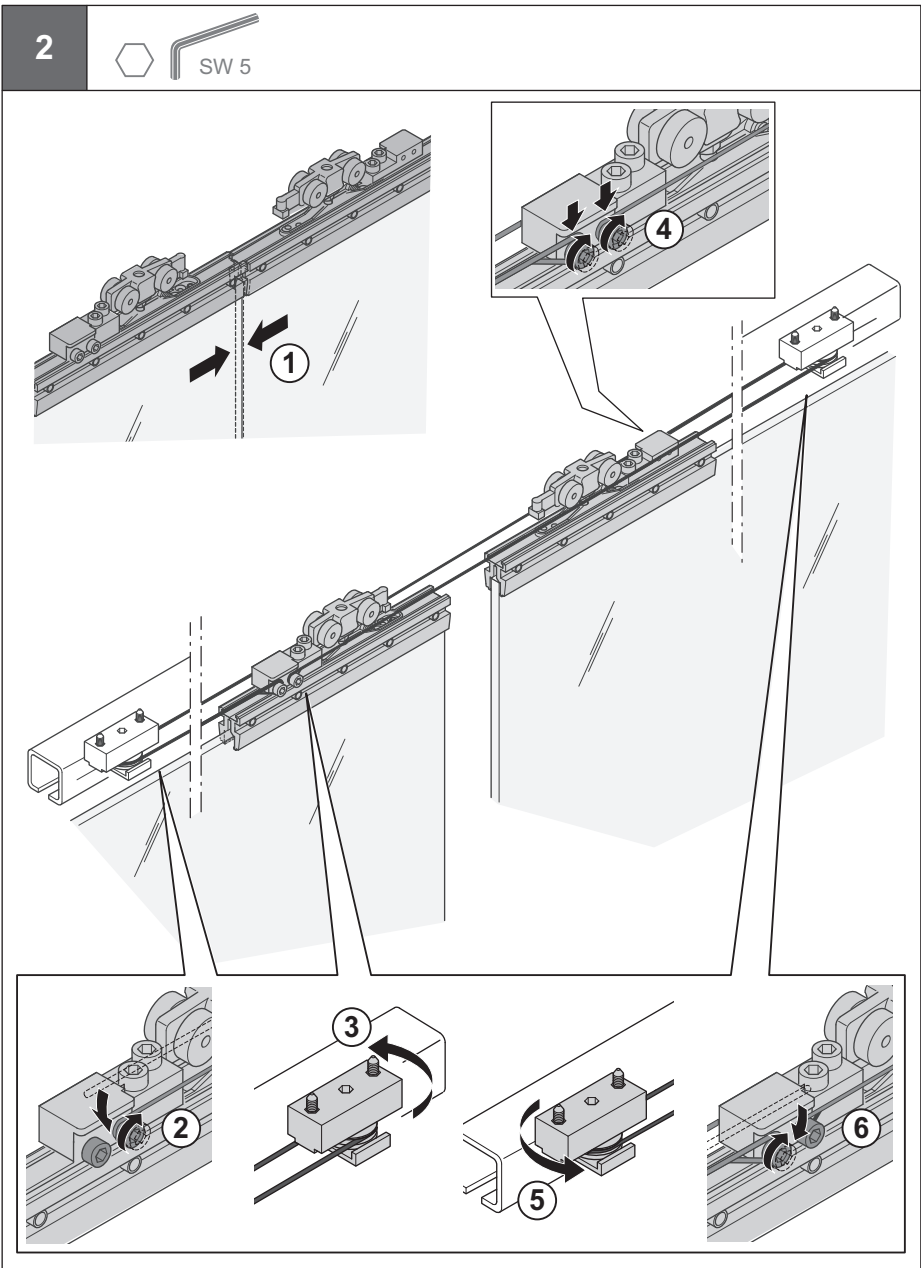

2

732.29.833

HDE 02.03.2021