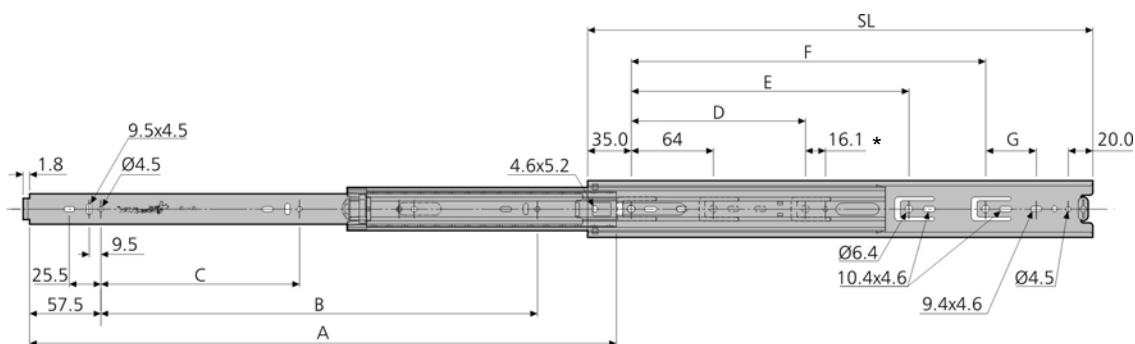

FEATURES

Load rating up to 45kg (450mm length)
 100% extension
 Hold-in
 Front disconnect lever
 Zinc finish
 For side mounting

BENEFITS

Standard 32mm hole pattern
 Breathing tabs
 Off the shelf for fast delivery
 Easy installation

* Hole not available DZ4501-0030

Installation Diagram

Bee Slide	mm								
	SL	Travel ±3	A	B	C	D	E	F	G
DZ4501-0025	250	250	246	-	176	148	-	-	-
DZ4501-0030	300	300	296	224	96	224	-	-	-
DZ4501-0035	350	350	346	256	128	-	-	224	50
DZ4501-0040	400	400	396	320	160	224	-	288	-
DZ4501-0045	450	450	446	352	160	224	352	-	-
DZ4501-0050	500	500	496	416	192	224	352	416	-
DZ4501-0055	550	550	546	448	224	224	352	416	50
DZ4501-0060	600	600	596	512	256	224	352	480	50
DZ4501-0065	650	650	646	576	288	224	352	544	-
DZ4501-0070	700	700	696	576	288	224	352	544	50