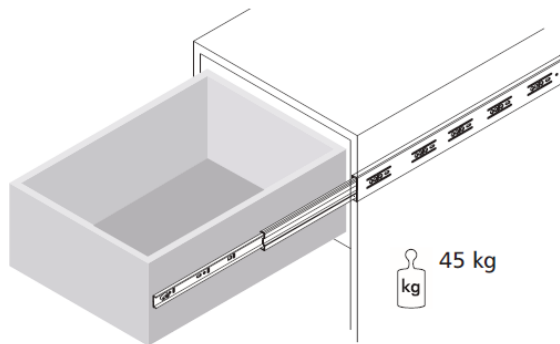

FEATURES

Load rating up to 45kg (450mm length)
 100% extension
 Hold-in
 Front disconnect lever
 Zinc finish
 For side mounting

BENEFITS

Standard 32mm hole pattern
 Breathing tabs
 Off the shelf for fast delivery
 Easy installation

* Hole not available DZ4501-0030

Installation Diagram

Bee Slide	mm								
	SL	Travel ±3	A	B	C	D	E	F	G
DZ4501-0025	250	250	246	-	176	148	-	-	-
DZ4501-0030	300	300	296	224	96	224	-	-	-
DZ4501-0035	350	350	346	256	128	-	-	224	50
DZ4501-0040	400	400	396	320	160	224	-	288	-
DZ4501-0045	450	450	446	352	160	224	352	-	-
DZ4501-0050	500	500	496	416	192	224	352	416	-
DZ4501-0055	550	550	546	448	224	224	352	416	50
DZ4501-0060	600	600	596	512	256	224	352	480	50
DZ4501-0065	650	650	646	576	288	224	352	544	-
DZ4501-0070	700	700	696	576	288	224	352	544	50