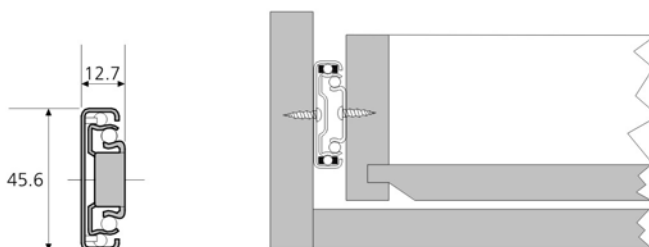

FEATURES

Load rating up to 45kg (450mm length)
 100% extension
 Hold-in
 Front disconnect lever
 Zinc finish
 For side mounting

BENEFITS

Standard 32mm hole pattern
 Breathing tabs
 Off the shelf for fast delivery
 Easy installation

* Hole not available DZ4501-0030

Installation Diagram

Bee Slide	mm								
	SL	Travel ±3	A	B	C	D	E	F	G
DZ4501-0025	250	250	246	-	176	148	-	-	-
DZ4501-0030	300	300	296	224	96	224	-	-	-
DZ4501-0035	350	350	346	256	128	-	-	224	50
DZ4501-0040	400	400	396	320	160	224	-	288	-
DZ4501-0045	450	450	446	352	160	224	352	-	-
DZ4501-0050	500	500	496	416	192	224	352	416	-
DZ4501-0055	550	550	546	448	224	224	352	416	50
DZ4501-0060	600	600	596	512	256	224	352	480	50
DZ4501-0065	650	650	646	576	288	224	352	544	-
DZ4501-0070	700	700	696	576	288	224	352	544	50