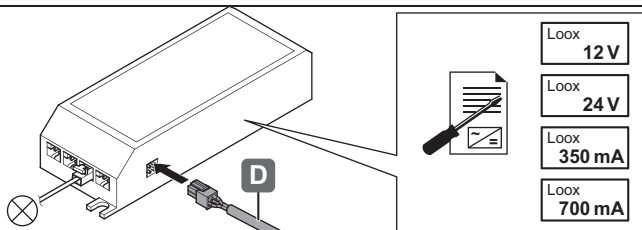

HDE 08/2015