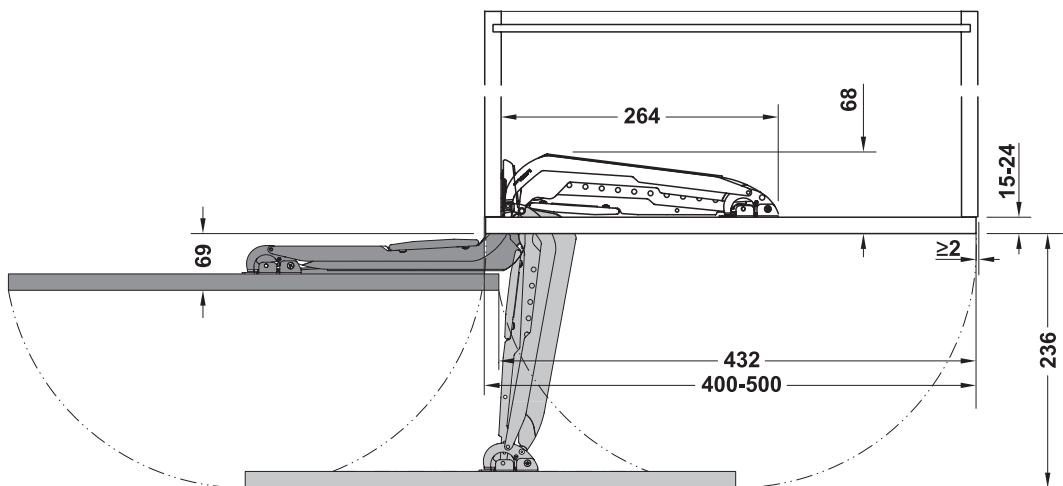

Swingfront 17 FB

407.34.740
407.34.741

A	400~500 mm
B	600~2400 mm
C	15~24 mm
≤	17 kg

732.24.430

HDE 26.07.2012

	540	840	1140	1440	1740	2040
2x	490	790	1090	-	-	-
3x	245	395	545	695	845	-
4x	-	263,3	363,3	463,3	563,3	663,3
5x	-	-	272,5	347,5	422,5	497,5