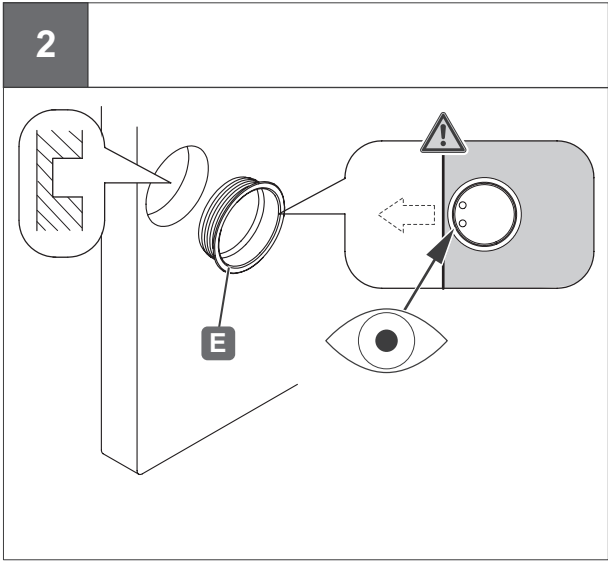

Swingfront 17 FB

407.34.740
407.34.741

A	400~500 mm
B	600~2400 mm
C	15~24 mm
≤	17 kg

732.24.430

HDE 26.07.2012

	540	840	1140	1440	1740	2040
2x	490	790	1090	-	-	-
3x	245	395	545	695	845	-
4x	-	263,3	363,3	463,3	563,3	663,3
5x	-	-	272,5	347,5	422,5	497,5