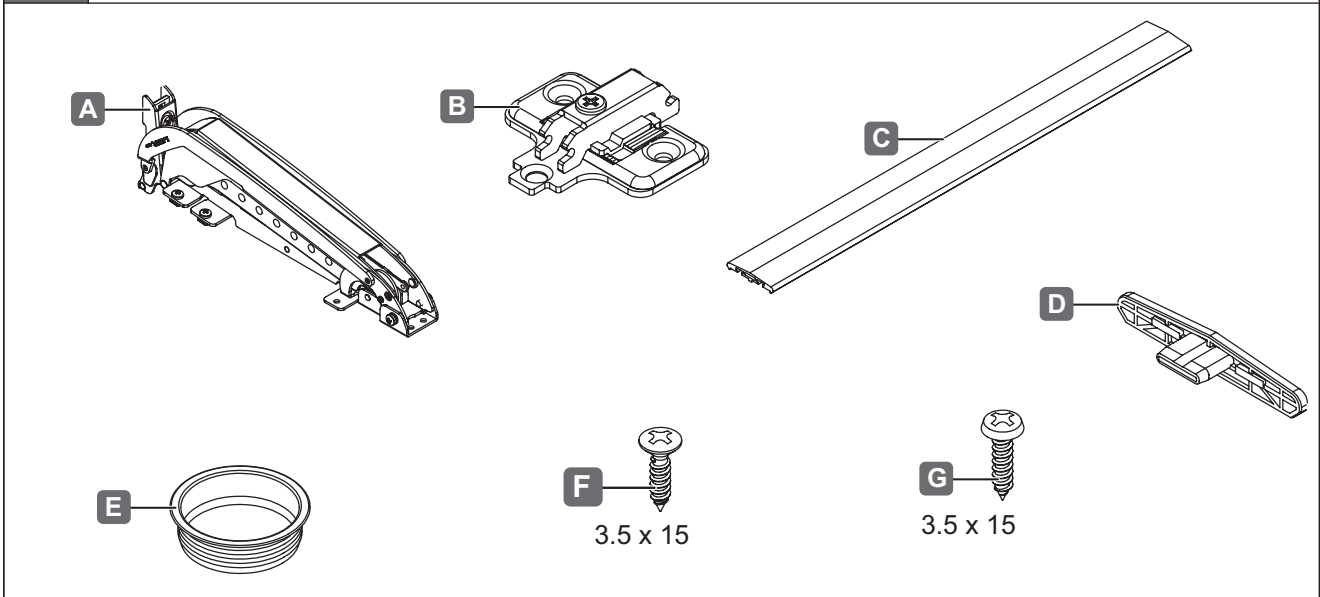

Swingfront 17 FB

407.34.740
407.34.741

A	400~500 mm
B	600~2400 mm
C	15~24 mm
≤	17 kg

732.24.430

HDE 26.07.2012

	540	840	1140	1440	1740	2040
2x	490	790	1090	-	-	-
3x	245	395	545	695	845	-
4x	-	263,3	363,3	463,3	563,3	663,3
5x	-	-	272,5	347,5	422,5	497,5