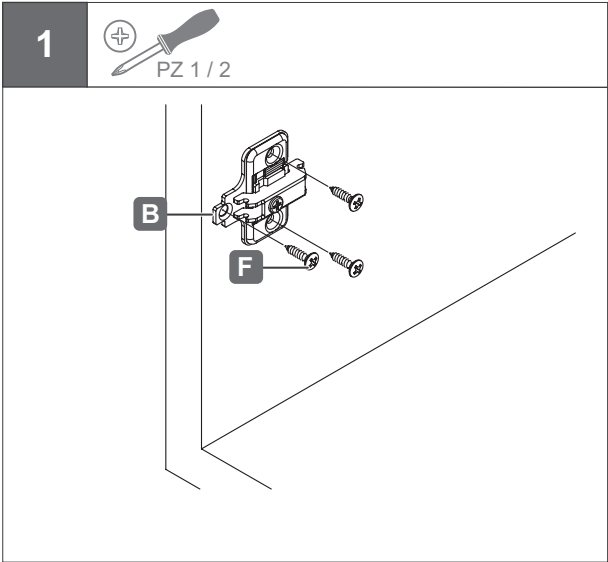

Swingfront 17 FB

407.34.740
407.34.741

A	400~500 mm
B	600~2400 mm
C	15~24 mm
≤	17 kg

732.24.430

HDE 26.07.2012

	540	840	1140	1440	1740	2040
2x	490	790	1090	-	-	-
3x	245	395	545	695	845	-
4x	-	263,3	363,3	463,3	563,3	663,3
5x	-	-	272,5	347,5	422,5	497,5