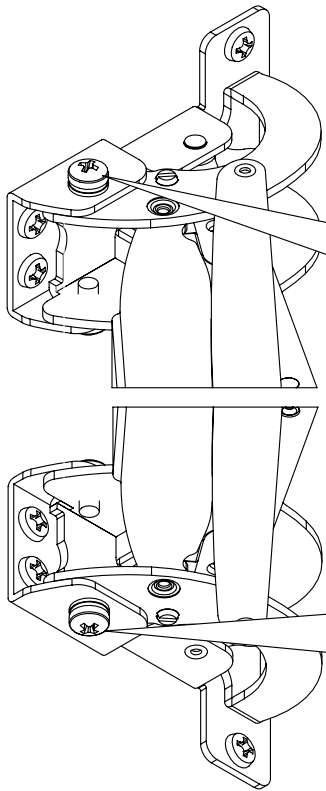

i

732.24.430

HDE 26.07.2012