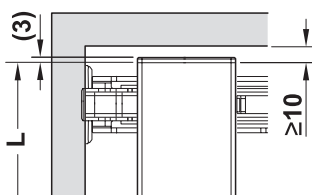

Swingfront 17 FB

407.34.740
407.34.741

A	400~500 mm
B	600~2400 mm
C	15~24 mm
≤	17 kg

732.24.430

HDE 26.07.2012

	540	840	1140	1440	1740	2040
2x	490	790	1090	-	-	-
3x	245	395	545	695	845	-
4x	-	263,3	363,3	463,3	563,3	663,3
5x	-	-	272,5	347,5	422,5	497,5