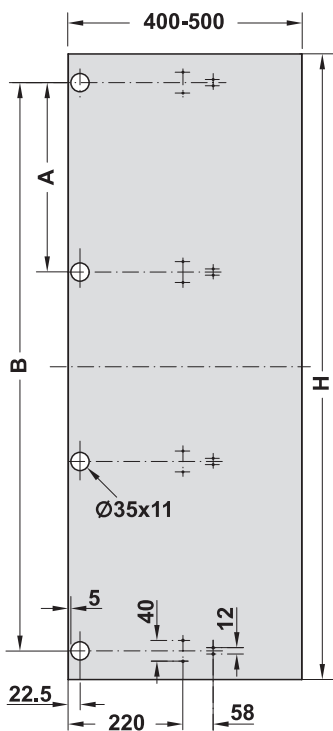

Swingfront 17 FB

407.34.740
407.34.741

A	400~500 mm
B	600~2400 mm
C	15~24 mm
≤	17 kg

732.24.430

HDE 26.07.2012

	540	840	1140	1440	1740	2040
2x	490	790	1090	-	-	-
3x	245	395	545	695	845	-
4x	-	263,3	363,3	463,3	563,3	663,3
5x	-	-	272,5	347,5	422,5	497,5