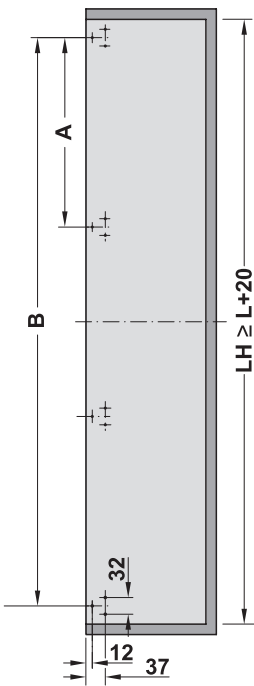

Swingfront 17 FB

407.34.740
407.34.741

A	400~500 mm
B	600~2400 mm
C	15~24 mm
≤	17 kg

732.24.430

HDE 26.07.2012

	540	840	1140	1440	1740	2040
2x	490	790	1090	-	-	-
3x	245	395	545	695	845	-
4x	-	263,3	363,3	463,3	563,3	663,3
5x	-	-	272,5	347,5	422,5	497,5