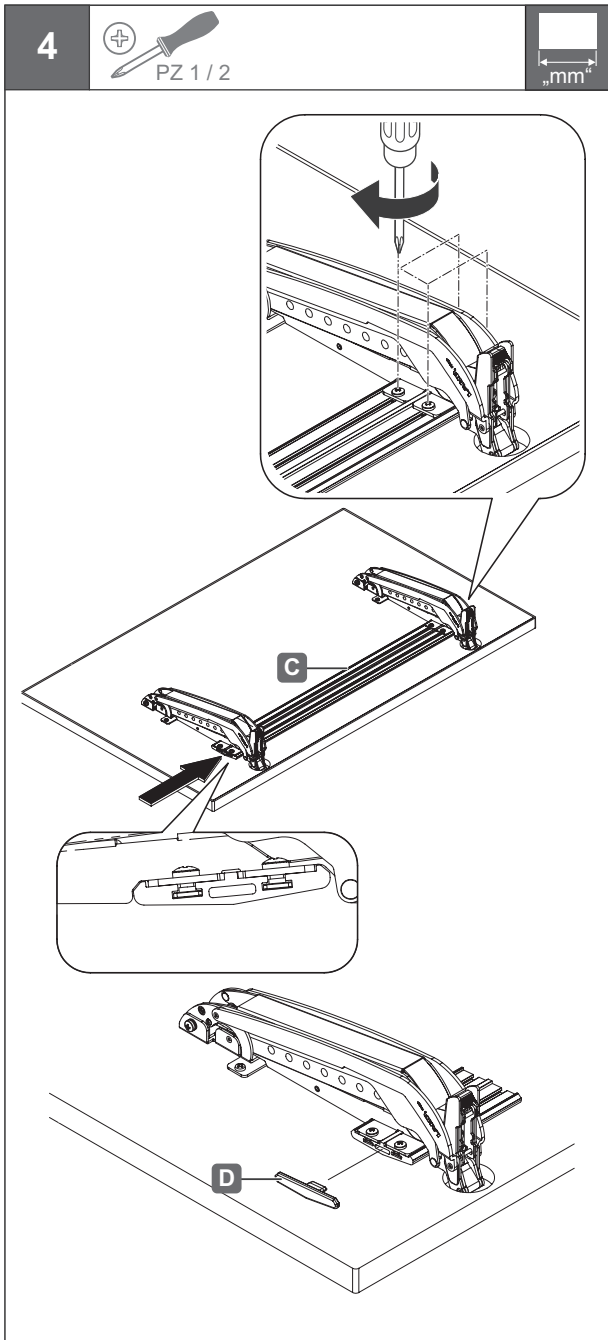

Swingfront 17 FB

407.34.740
407.34.741

A	400~500 mm
B	600~2400 mm
C	15~24 mm
≤	17 kg

732.24.430

HDE 26.07.2012

	540	840	1140	1440	1740	2040
2x	490	790	1090	-	-	-
3x	245	395	545	695	845	-
4x	-	263,3	363,3	463,3	563,3	663,3
5x	-	-	272,5	347,5	422,5	497,5