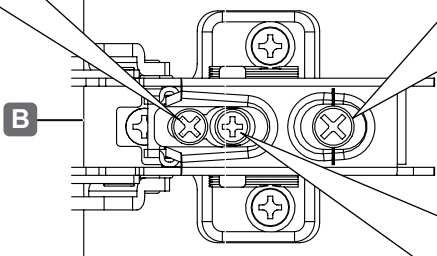

i

732.24.430

HDE 26.07.2012