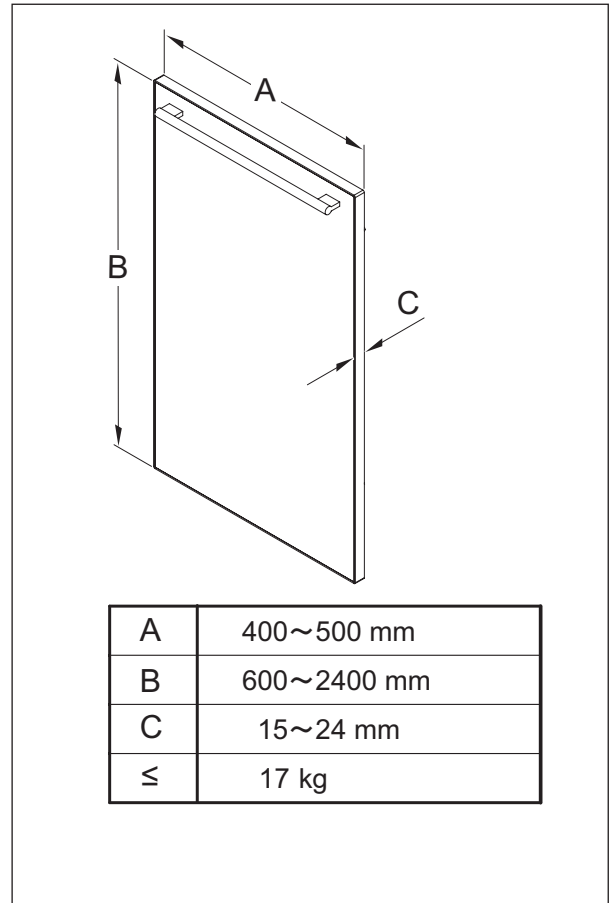

Swingfront 17 FB

407.34.740
407.34.741

A	400~500 mm
B	600~2400 mm
C	15~24 mm
≤	17 kg

732.24.430

HDE 26.07.2012

	540	840	1140	1440	1740	2040
2x	490	790	1090	-	-	-
3x	245	395	545	695	845	-
4x	-	263,3	363,3	463,3	563,3	663,3
5x	-	-	272,5	347,5	422,5	497,5