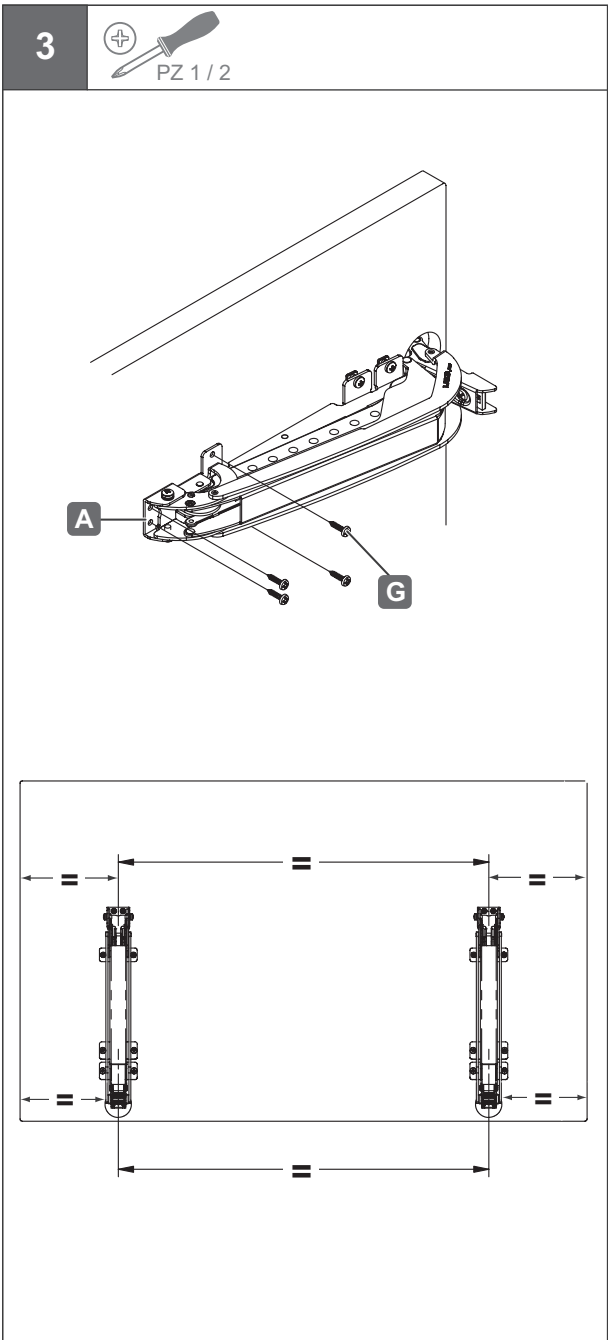

Swingfront 17 FB

407.34.740
407.34.741

A	400~500 mm
B	600~2400 mm
C	15~24 mm
≤	17 kg

732.24.430

HDE 26.07.2012

	540	840	1140	1440	1740	2040
2x	490	790	1090	-	-	-
3x	245	395	545	695	845	-
4x	-	263,3	363,3	463,3	563,3	663,3
5x	-	-	272,5	347,5	422,5	497,5