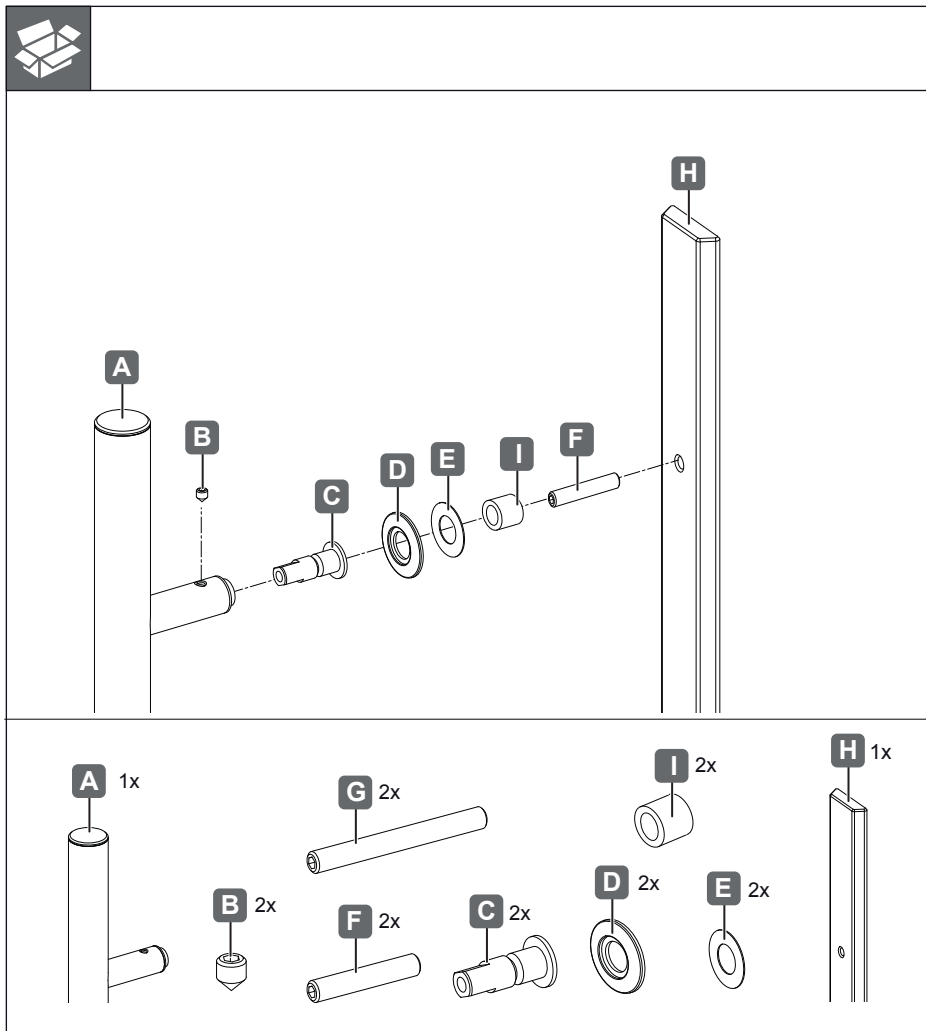

Stangengriffpaar

gilt für Artikel:
applies to Cat. No.:
valable pour référence :
adecuado para N° de ref.:

905.01.110	905.01.130
905.01.111	905.01.131
905.01.113	905.01.133

i

Glas
Glass
Verre
Vidrio

Holz
Wood
Bois
Madera

1

2

3