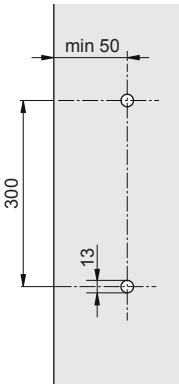

Stangengriffpaar

gilt für Artikel:
applies to Cat. No.:
valable pour référence :
adecuado para N° de ref.:

905.01.110	905.01.130
905.01.111	905.01.131
905.01.113	905.01.133

i

Glas
Glass
Verre
Vidrio

Holz
Wood
Bois
Madera