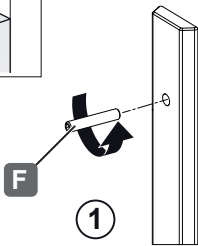

i

Glas
Glass
Verre
Vidrio

Holz
Wood
Bois
Madera

1