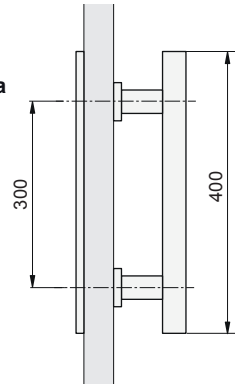

Stangengriffpaar

gilt für Artikel:
applies to Cat. No.:
valable pour référence :
adecuado para N° de ref.:

905.01.110	905.01.130
905.01.111	905.01.131
905.01.113	905.01.133

i

Glas
Glass
Verre
Vidrio

Holz
Wood
Bois
Madera