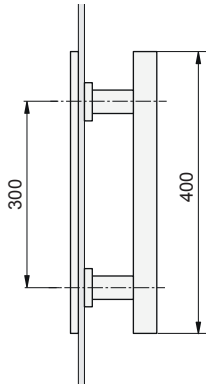

Stangengriffpaar

gilt für Artikel:
applies to Cat. No.:
valable pour référence :
adecuado para N° de ref.:

905.01.110	905.01.130
905.01.111	905.01.131
905.01.113	905.01.133

i

Glas
Glass
Verre
Vidrio

Holz
Wood
Bois
Madera