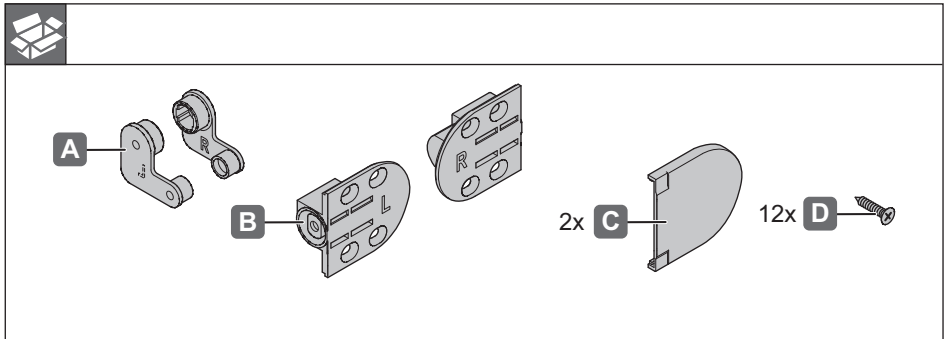

**Soft-close-Deckelscharnier**  
**Soft-close lid hinge**  
**Charnière avec fermeture en douceur pour caisson**  
**Bisagra con cierre suave para cofres**  
**Cerniera Soft-close per coperchio cassapanca**

356.53.310 356.53.710  
 356.53.300 356.53.700

<b>200-340 Ncm</b>	356.53.310	356.53.710
<b>340-500 Ncm</b>	356.53.300	356.53.700

HDE 24.08.2012

732.23.390