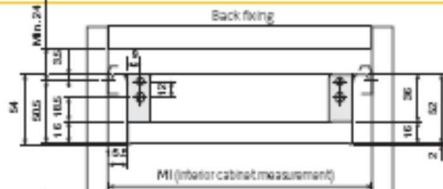

Drawer Length	A
270	223
350	303
400	353
450	403
500	453
550	503

INDAMATIC

Fixing method to the side panel

SUPRA-54

SUPRA-86

SUPRA-150

Adjustable steel front adaptor
for SUPRA-86-150

SUPRA-54