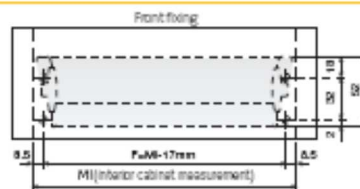

Drawer Length	A
270	223
350	303
400	353
450	403
500	453
550	503

INDAMATIC

Fixing method to the side panel

SUPRA-54

SUPRA-86

SUPRA-150

Adjustable steel front adaptor
for SUPRA-86-150

SUPRA-54