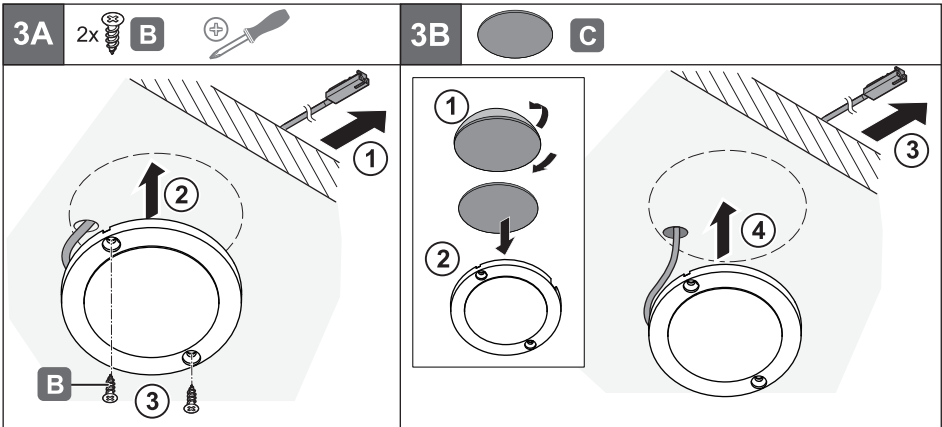

732.26.258