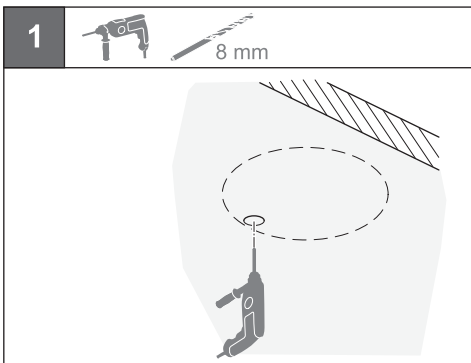

LED 2050
LED 3035

833.74.230	833.77.250
833.74.231	833.77.251
833.74.232	833.77.252
833.74.233	833.77.253

12V System	24V System	K	W	T_A	mm	~ =
833.74.230		2700 K	2.5 W	-20 °C – +45 °C -4 °F – +113 °F	Ø 65 x 6	Loox 12 V
833.74.231		3000 K				
833.74.232		4000 K				
833.74.233		5000 K				
833.77.250		2700 K				Loox 24 V
833.77.251		3000 K				
833.77.252		4000 K				
833.77.253		5000 K				

732.28.258

HDE 10.01.2022