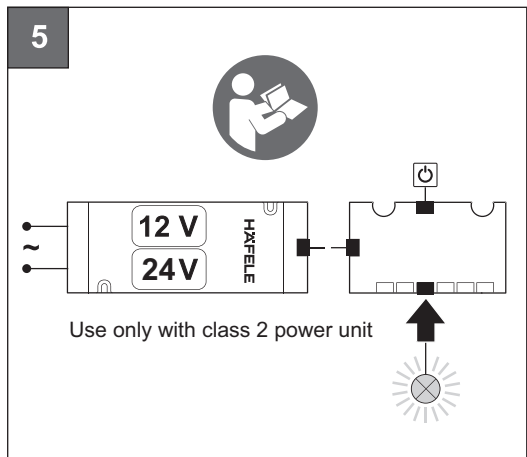

HDE 10.01.2022