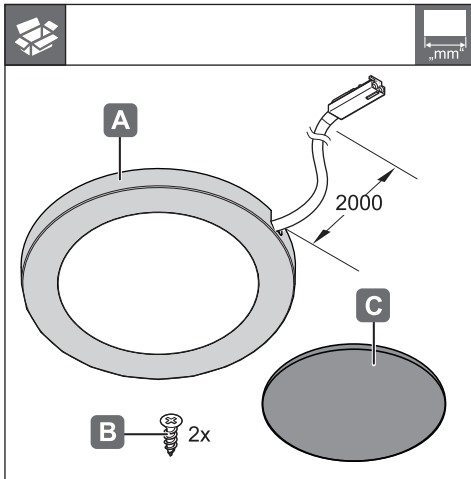

LED 2050
LED 3035

833.74.230	833.77.250
833.74.231	833.77.251
833.74.232	833.77.252
833.74.233	833.77.253

12V System	24V System	K	W	T_A	mm	~ =
833.74.230		2700 K	2.5 W	-20 °C – +45 °C -4 °F – +113 °F	Ø 65 x 6	Loox 12 V
833.74.231		3000 K				
833.74.232		4000 K				
833.74.233		5000 K				
833.77.250		2700 K				Loox 24 V
833.77.251		3000 K				
833.77.252		4000 K				
833.77.253		5000 K				

732.28.258

HDE 10.01.2022