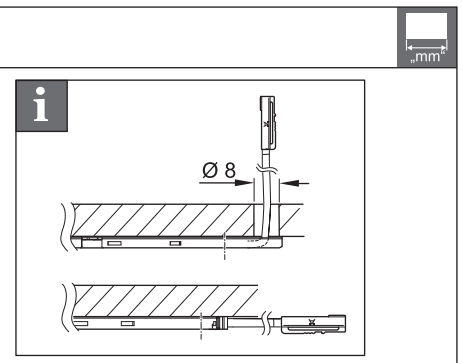

LED 2050
LED 3035

833.74.230	833.77.250
833.74.231	833.77.251
833.74.232	833.77.252
833.74.233	833.77.253

12V System	24V System	K	W	T_A	mm	~ =
833.74.230		2700 K	2.5 W	-20 °C – +45 °C -4 °F – +113 °F	Ø 65 x 6	Loox 12 V
833.74.231		3000 K				
833.74.232		4000 K				
833.74.233		5000 K				
833.77.250		2700 K				Loox 24 V
833.77.251		3000 K				
833.77.252		4000 K				
833.77.253		5000 K				

732.28.258

HDE 10.01.2022