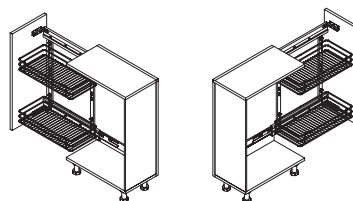

FRAME, FOR BASE UNIT PULL-OUT

ITEM NO.: 549.09.300
549.09.253

mm	
16	X = 25 mm
18	X = 27 mm

Internal dimensions

Q	min. 264 mm
R	min. 495 mm
S	min. 650 mm

1

2

PZ 2