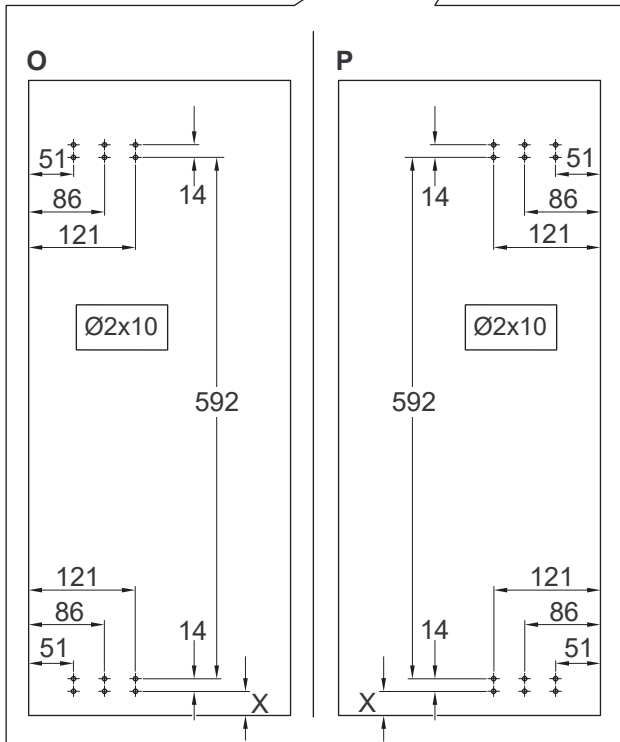

FRAME, FOR BASE UNIT PULL-OUT

ITEM NO.: 549.09.300
549.09.253

mm	
16	X = 25 mm
18	X = 27 mm

Internal dimensions

Q	min. 264 mm
R	min. 495 mm
S	min. 650 mm

1

2

PZ 2