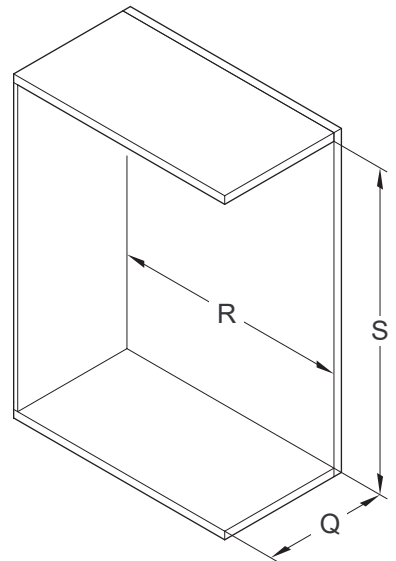

FRAME, FOR BASE UNIT PULL-OUT

ITEM NO.: 549.09.300
549.09.253

mm	
16	X = 25 mm
18	X = 27 mm

Internal dimensions

Q	min. 264 mm
R	min. 495 mm
S	min. 650 mm

1

2

PZ 2