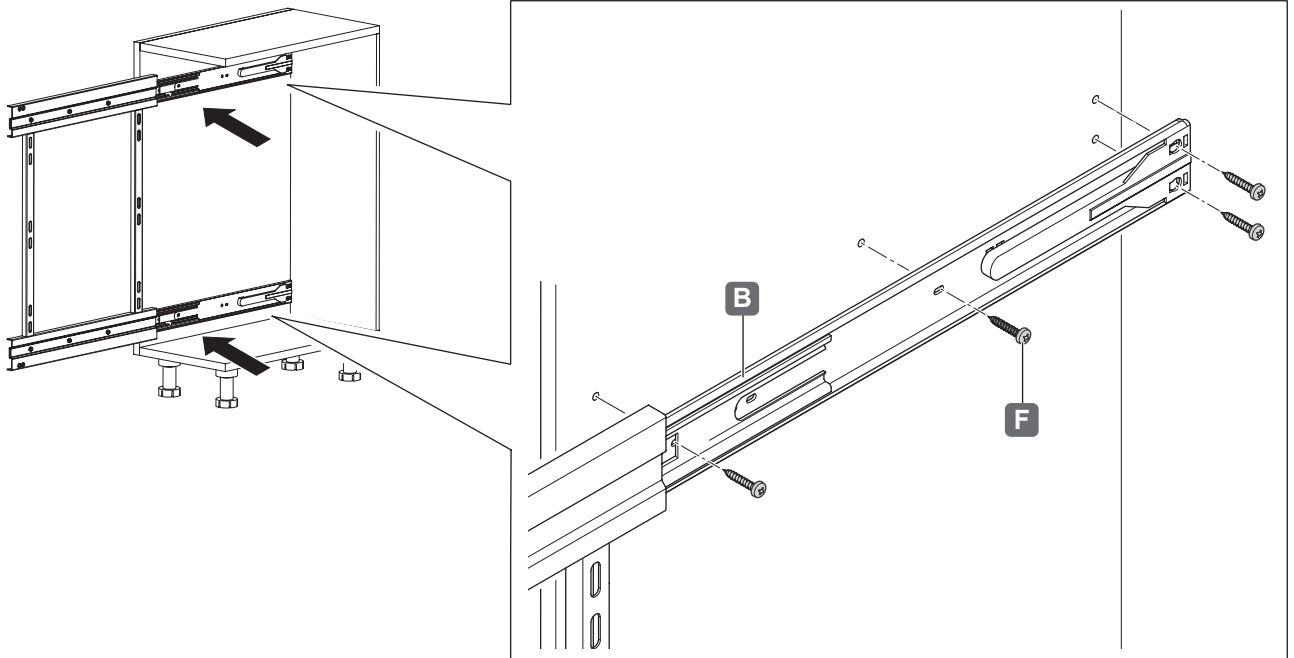

FRAME, FOR BASE UNIT PULL-OUT

ITEM NO.: 549.09.300
549.09.253

mm	
16	X = 25 mm
18	X = 27 mm

Internal dimensions

Q	min. 264 mm
R	min. 495 mm
S	min. 650 mm

1

2

PZ 2