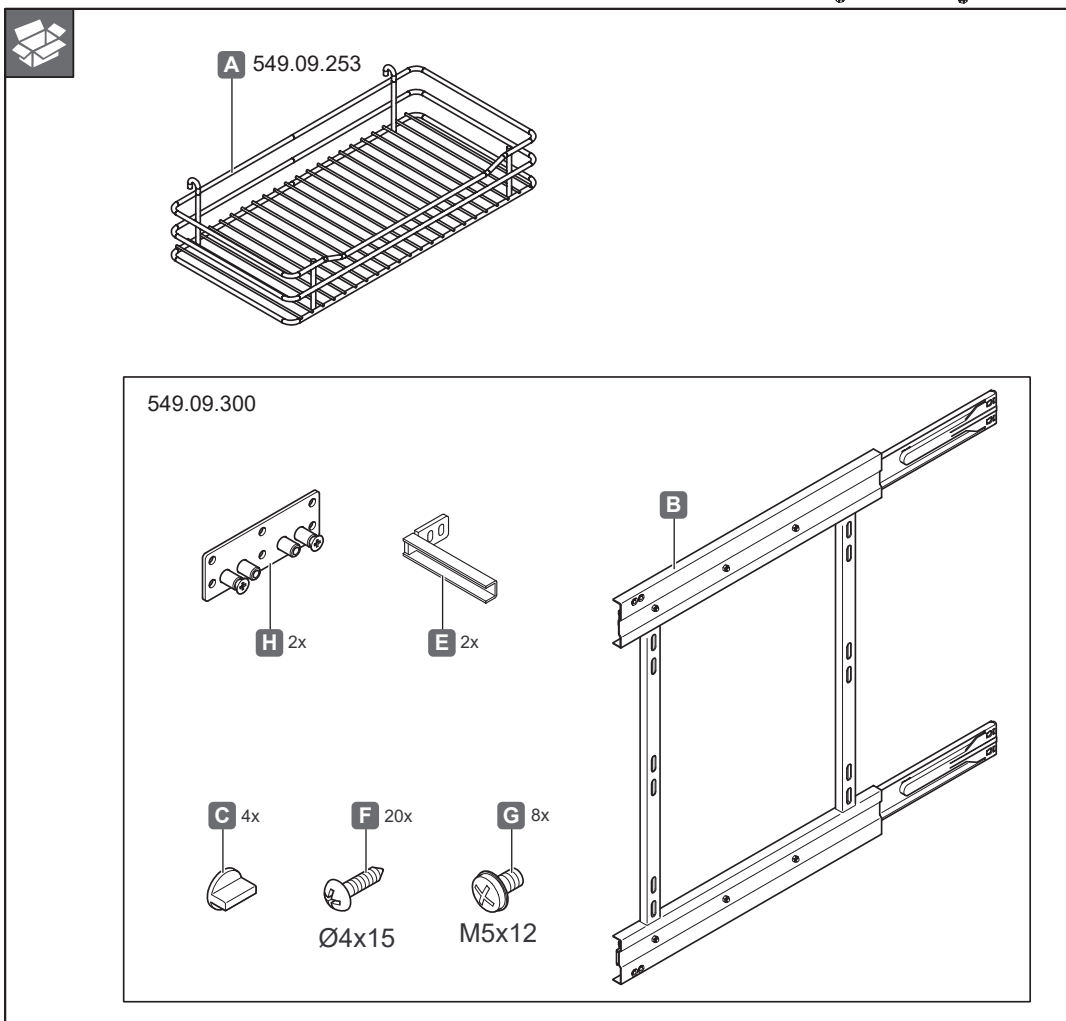

FRAME, FOR BASE UNIT PULL-OUT

ITEM NO.: 549.09.300
549.09.253

mm	
16	X = 25 mm
18	X = 27 mm

Internal dimensions

Q	min. 264 mm
R	min. 495 mm
S	min. 650 mm

1

2

PZ 2