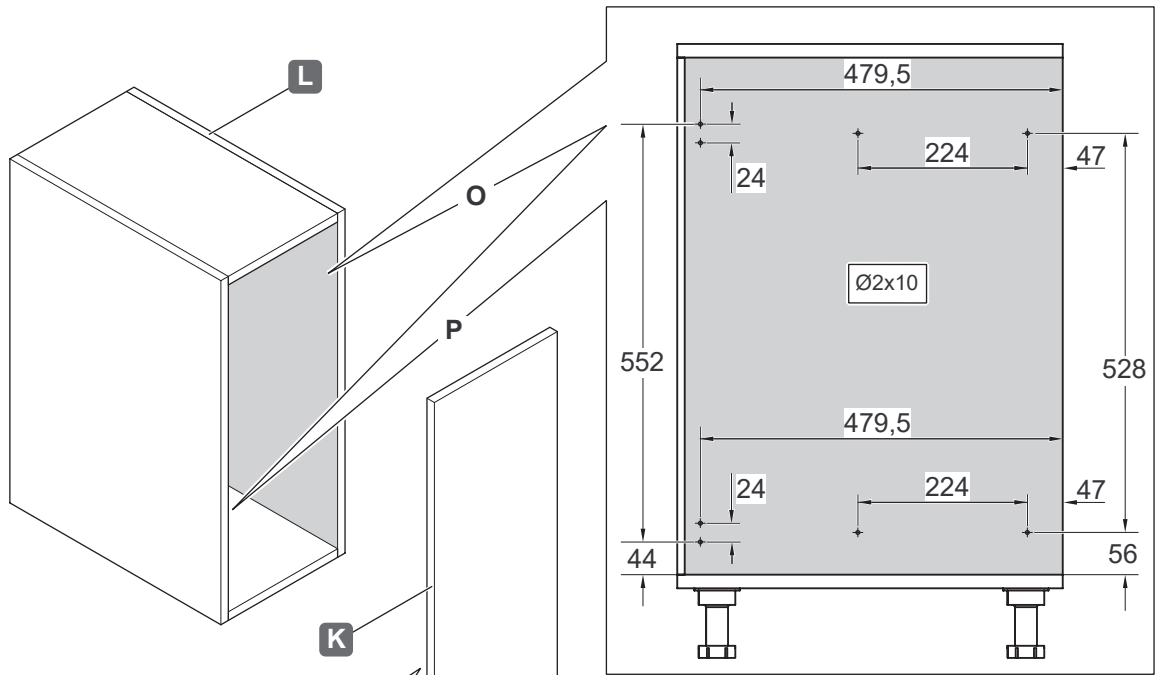

FRAME, FOR BASE UNIT PULL-OUT

ITEM NO.: 549.09.300
549.09.253

mm	
16	X = 25 mm
18	X = 27 mm

Internal dimensions

Q	min. 264 mm
R	min. 495 mm
S	min. 650 mm

1

2

PZ 2