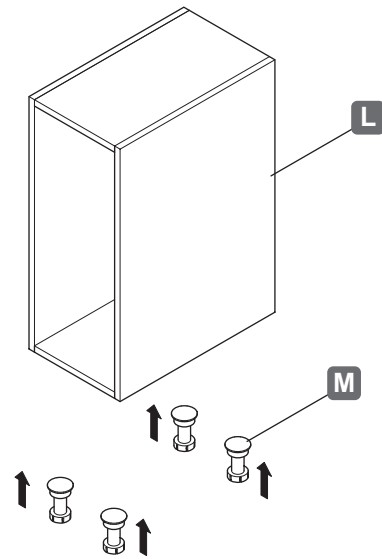

FRAME, FOR BASE UNIT PULL-OUT

ITEM NO.: 549.09.300
549.09.253

mm	
16	X = 25 mm
18	X = 27 mm

Internal dimensions

Q	min. 264 mm
R	min. 495 mm
S	min. 650 mm

1

2

PZ 2