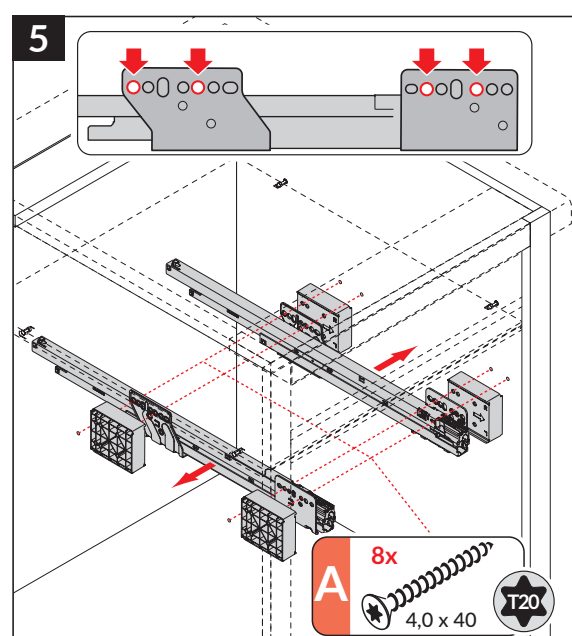

US Cargo Frame

D Montageanleitung - Bitte aufbewahren
 GB Installation instruction - please keep safe
 FR Conserver les instruction de montage s.v.p

NL Montagehandleiding goed bewaren
 IT Si prega di conservare le istruzioni di montaggio
 ES Por favor conserve las instrucciones para el montaje

3613311

3613331

3613351

3613371

US Cargo Frame

D Montageanleitung - Bitte aufbewahren
 GB Installation instruction - please keep safe
 FR Conserver les instruction de montage s.v.p

NL Montagehandleiding goed bewaren
 IT Si prega di conservare le istruzioni di montaggio
 ES Por favor conserve las instrucciones para el montaje