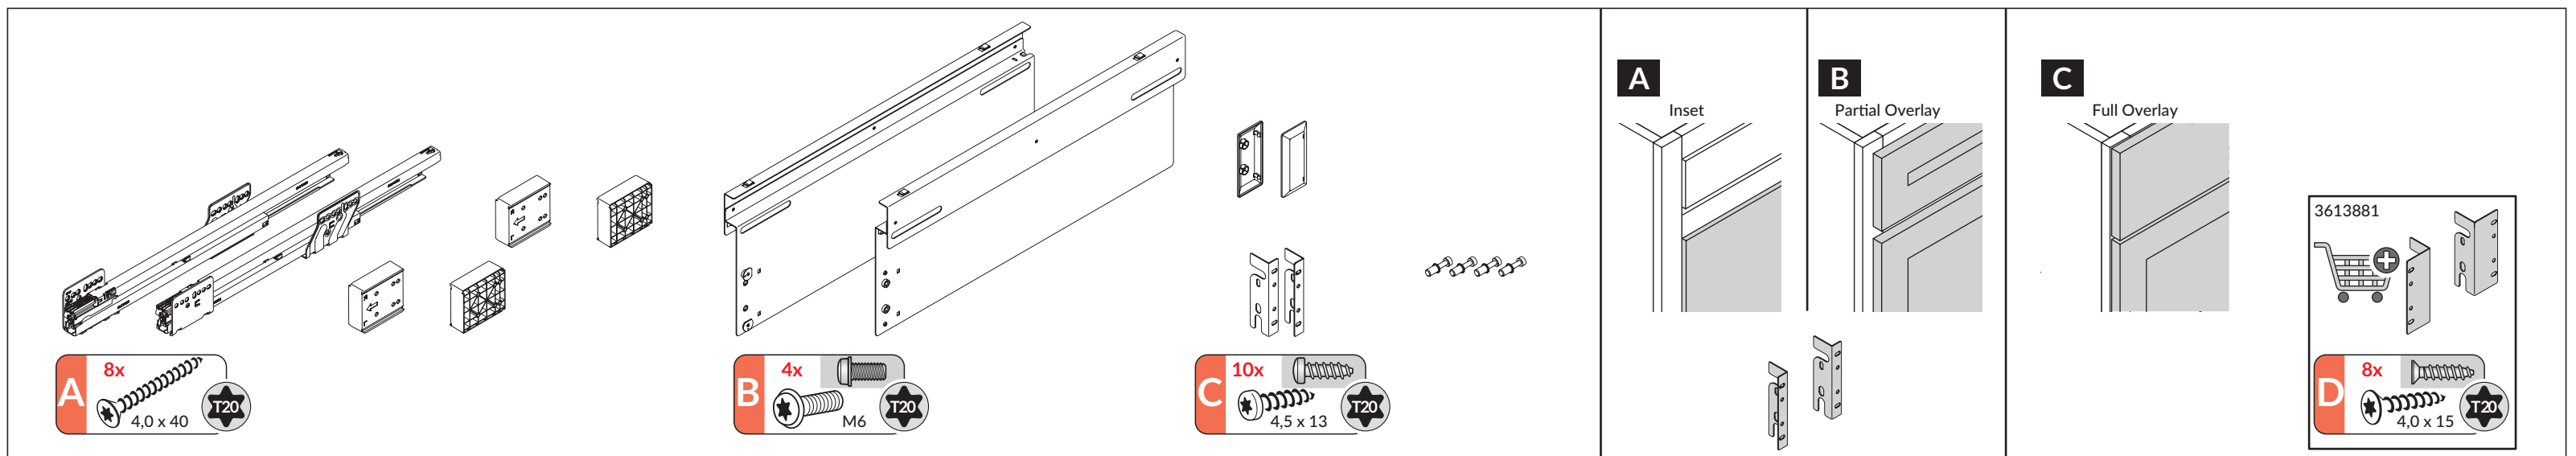

US Cargo Frame

D Montageanleitung - Bitte aufbewahren
 GB Installation instruction - please keep safe
 FR Conserver les instruction de montage s.v.p

NL Montagehandleiding goed bewaren
 IT Si prega di conservare le istruzioni di montaggio
 ES Por favor conserve las instrucciones para el montaje

3613311

3613331

3613351

3613371

US Cargo Frame

D Montageanleitung - Bitte aufbewahren
 GB Installation instruction - please keep safe
 FR Conserver les instruction de montage s.v.p

NL Montagehandleiding goed bewaren
 IT Si prega di conservare le istruzioni di montaggio
 ES Por favor conserve las instrucciones para el montaje