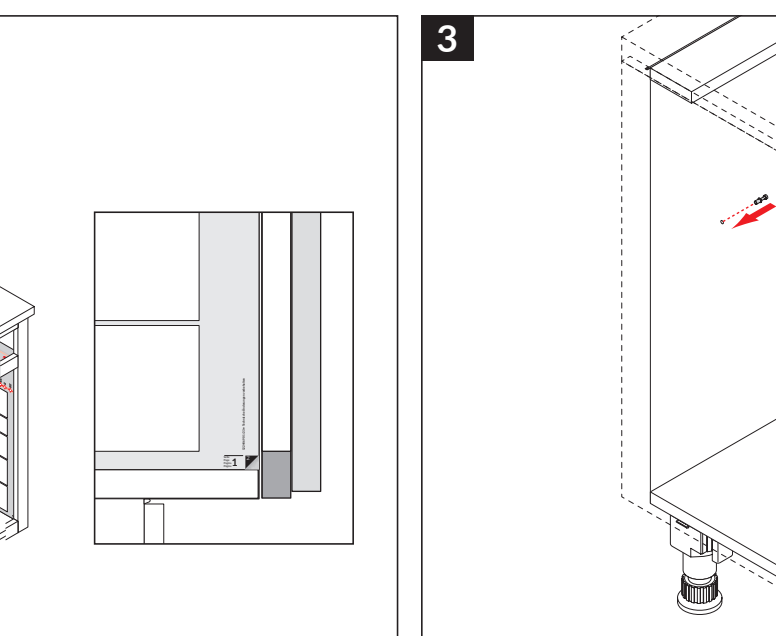

US Cargo Frame

D Montageanleitung - Bitte aufbewahren
 GB Installation instruction - please keep safe
 FR Conserver les instruction de montage s.v.p

NL Montagehandleiding goed bewaren
 IT Si prega di conservare le istruzioni di montaggio
 ES Por favor conserve las instrucciones para el montaje

3613311

3613331

3613351

3613371

US Cargo Frame

D Montageanleitung - Bitte aufbewahren
 GB Installation instruction - please keep safe
 FR Conserver les instruction de montage s.v.p

NL Montagehandleiding goed bewaren
 IT Si prega di conservare le istruzioni di montaggio
 ES Por favor conserve las instrucciones para el montaje