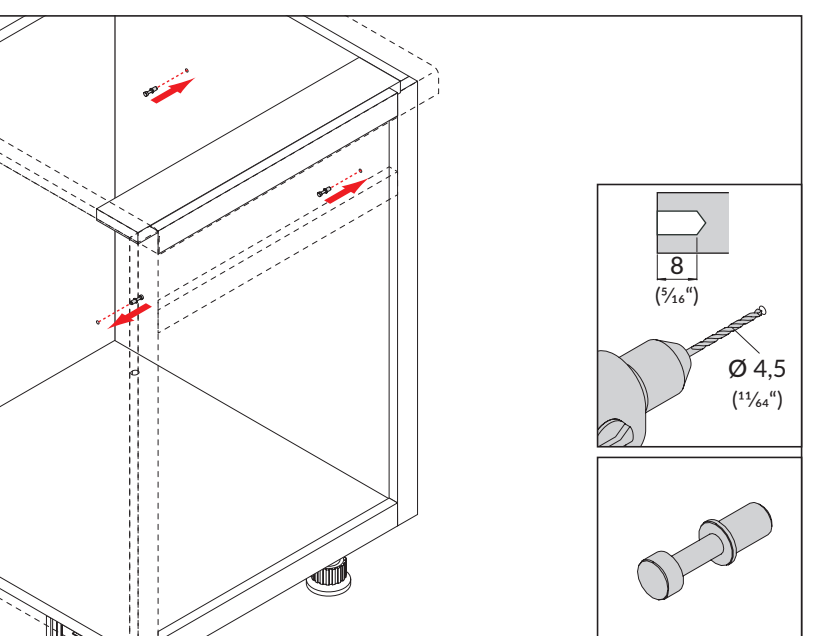

US Cargo Frame

D Montageanleitung - Bitte aufbewahren
 GB Installation instruction - please keep safe
 FR Conserver les instruction de montage s.v.p

NL Montagehandleiding goed bewaren
 IT Si prega di conservare le istruzioni di montaggio
 ES Por favor conserve las instrucciones para el montaje

3613311

3613331

3613351

3613371

US Cargo Frame

D Montageanleitung - Bitte aufbewahren
 GB Installation instruction - please keep safe
 FR Conserver les instruction de montage s.v.p

NL Montagehandleiding goed bewaren
 IT Si prega di conservare le istruzioni di montaggio
 ES Por favor conserve las instrucciones para el montaje