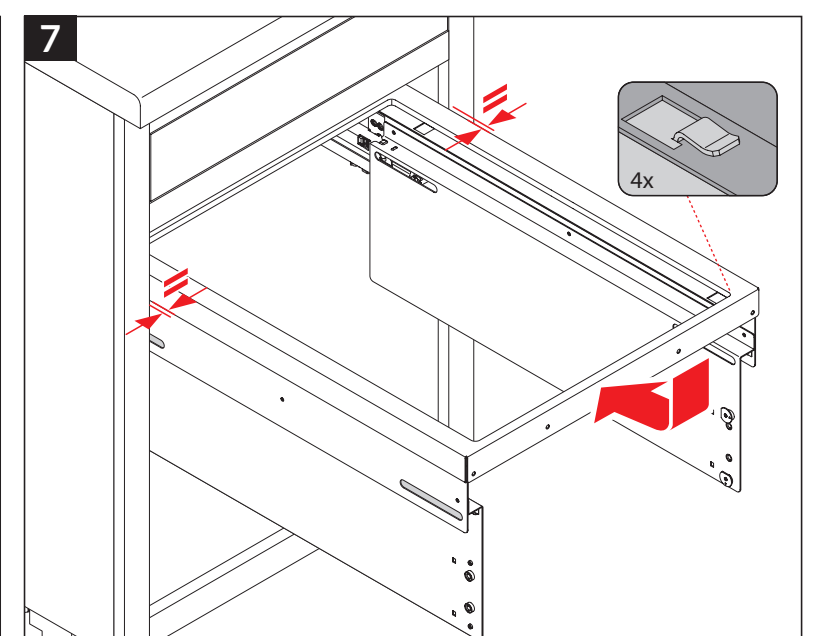

US Cargo Frame

D Montageanleitung - Bitte aufbewahren
 GB Installation instruction - please keep safe
 FR Conserver les instruction de montage s.v.p

NL Montagehandleiding goed bewaren
 IT Si prega di conservare le istruzioni di montaggio
 ES Por favor conserve las instrucciones para el montaje

3613311

3613331

3613351

3613371

US Cargo Frame

D Montageanleitung - Bitte aufbewahren
 GB Installation instruction - please keep safe
 FR Conserver les instruction de montage s.v.p

NL Montagehandleiding goed bewaren
 IT Si prega di conservare le istruzioni di montaggio
 ES Por favor conserve las instrucciones para el montaje