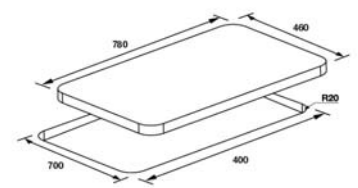

HH-782GGA

ข้อมูลด้านผลิตภัณฑ์

- ขนาดช่องเจาะ (กว้างxลึก) 650x350 มม.
 - 2 หัวเตา เปลวไฟ 3 ชั้น
- แบบแรงพิเศษ 4.5 กิโลวัตต์ต่อหัว

รายละเอียดสินค้า

รหัสสินค้า

เตาแก๊ส 2 หัวเตา

534.01.575

บรรจุ: 1 ชั้น

HH-783GGA

ข้อมูลด้านผลิตภัณฑ์

- ขนาดช่องเจาะ (กว้างxลึก) 700x400 มม.
 - 2 หัวเตา เปลวไฟ 3 ชั้น ซ้าย-ขวา
- แบบแรงพิเศษ 4.5 กิโลวัตต์ต่อหัว
- 1 หัวเตาเสริมตรงกลาง ขนาด 1.1 กิโลวัตต์

รายละเอียดสินค้า

รหัสสินค้า