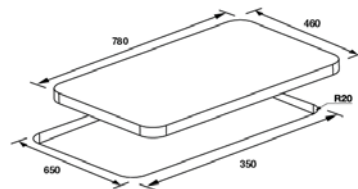

HÄFELE

www.hafele.co.th

ISO 9001:2008 CERTIFIED

KITCHEN COOKER HOBS

เตาประกอบอาหาร

Abruzzo Series

ข้อมูลด้านผลิตภัณฑ์

- วัสดุ: ผิวหน้ากระจกสีดำที่มีความแข็งแรงและทนต่อความร้อนเป็นพิเศษ
- ขนาดของผลิตภัณฑ์ (กว้างxลึกxสูง) 780x460x155 มม.
- ระบบจุดติดแก๊สอัตโนมัติ โดยใช้แบตเตอรี่ (แบตเตอรี่ชนิด D ขนาด 1.5 โวลต์)
- แต่ละหัวเตามีอุปกรณ์เพื่อความปลอดภัยตัดแก๊สอัตโนมัติ
- ขอบเฟอร์มอลูมิเนียมรอบเตาเพื่อความสวยงาม
- ตะแกรงเหล็กหล่อสำหรับวางภาชนะ แข็งแรง ทนทาน
- ฐานมีขาตั้งยาง 4 ด้าน กรณีต้องการใช้งานแบบตั้งโต๊ะ (ไม่มีขาตั้ง)
- ลูกบิดควบคุมแบบสองสี
- ใช้กับหัวปรับแรงดันแก๊สชนิดแรงดันต่ำเท่านั้น

HH-782GGA

ข้อมูลด้านผลิตภัณฑ์

- ขนาดช่องเจาะ (กว้างxลึก) 650x350 มม.
 - 2 หัวเตา เปลวไฟ 3 ชั้น
- แบบแรงพิเศษ 4.5 กิโลวัตต์ต่อหัว

รายละเอียดสินค้า

รหัสสินค้า

เตาแก๊ส 2 หัวเตา

534.01.575

บรรจุ: 1 ชั้น

HH-783GGA

ข้อมูลด้านผลิตภัณฑ์

- ขนาดช่องเจาะ (กว้างxลึก) 700x400 มม.
 - 2 หัวเตา เปลวไฟ 3 ชั้น ซ้าย-ขวา
- แบบแรงพิเศษ 4.5 กิโลวัตต์ต่อหัว
- 1 หัวเตาเสริมตรงกลาง ขนาด 1.1 กิโลวัตต์

รายละเอียดสินค้า

รหัสสินค้า