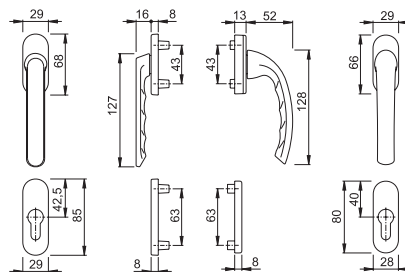

วัสดุ/สี	รหัสสินค้า
อลูมิเนียม สีเงิน	905.80.520
อลูมิเนียม สีขาว	905.80.522