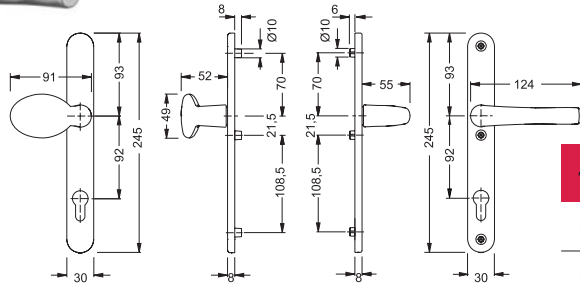

HÄFELE

HOPPE
Handle of excellence.

by HÄFELE

Door Profile Handles

Architectural Hardware

มือจับประตู

วัสดุ/สี	รหัสสินค้า
อลูมิเนียม สีเงิน	905.80.000
อลูมิเนียม สีขาว	905.80.002

วัสดุ/สี	รหัสสินค้า
อลูมิเนียม สีเงิน	905.80.512
อลูมิเนียม สีขาว	905.80.514