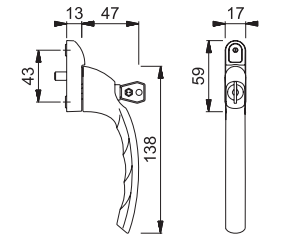

วัสดุ/สี	รหัสสินค้า
อลูมิเนียม สีเงิน	974.33.028
อลูมิเนียม สีขาว	974.33.030