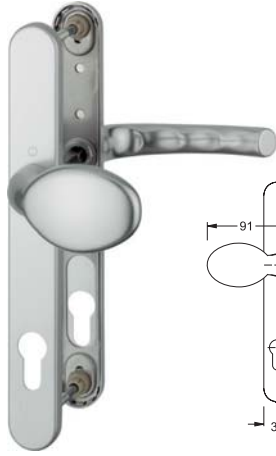

HÄFELE

HOPPE
Handle of excellence.

by HÄFELE

Door Profile Handles

Architectural Hardware

มือจับประตู

วัสดุ/สี	รหัสสินค้า
อลูมิเนียม สีเงิน	905.80.000
อลูมิเนียม สีขาว	905.80.002

วัสดุ/สี	รหัสสินค้า
อลูมิเนียม สีเงิน	905.80.512
อลูมิเนียม สีขาว	905.80.514