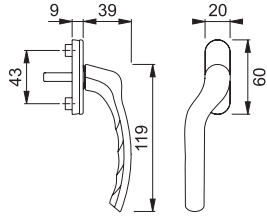

วัสดุ/สี	รหัสสินค้า
อลูมิเนียม สีเงิน	974.30.201
อลูมิเนียม สีขาว	974.30.209

วัสดุ/สี	รหัสสินค้า
อลูมิเนียม สีขาว	974.33.010

Window Handles

Architectural Hardware

มีจับหน้าต่าง

วัสดุ/สี	รหัสสินค้า
อลูมิเนียม สีเงิน	974.33.013
อลูมิเนียม สีขาว	974.33.014