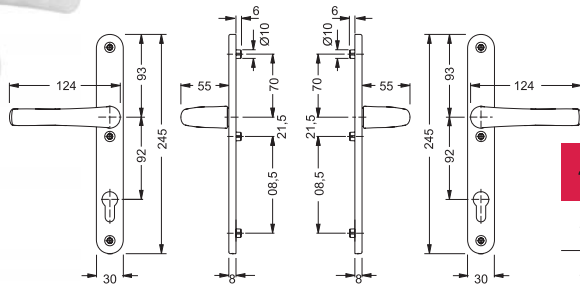

HÄFELE

HOPPE
Handle of excellence.

by HÄFELE

Door Profile Handles

Architectural Hardware

มือจับประตู

วัสดุ/สี	รหัสสินค้า
อลูมิเนียม สีเงิน	905.80.000
อลูมิเนียม สีขาว	905.80.002

วัสดุ/สี	รหัสสินค้า
อลูมิเนียม สีเงิน	905.80.512
อลูมิเนียม สีขาว	905.80.514