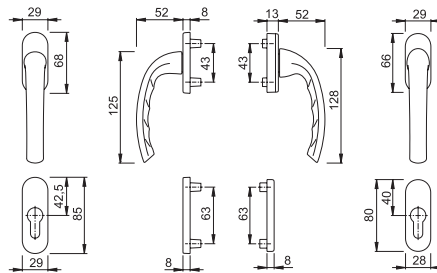

HÄFELE

HOPPE
Handle of excellence.

by HÄFELE

Door Profile Handles

Architectural Hardware

มือจับประตู

วัสดุ/สี	รหัสสินค้า
อลูมิเนียม สีเงิน	905.80.000
อลูมิเนียม สีขาว	905.80.002

วัสดุ/สี	รหัสสินค้า
อลูมิเนียม สีเงิน	905.80.512
อลูมิเนียม สีขาว	905.80.514

วัสดุ/สี	รหัสสินค้า
อลูมิเนียม สีเงิน	905.80.516
อลูมิเนียม สีขาว	905.80.518

วัสดุ/สี	รหัสสินค้า
อลูมิเนียม สีเงิน	905.80.520
อลูมิเนียม สีขาว	905.80.522