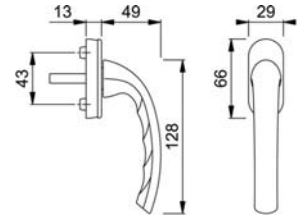

Window Handles

Architectural Hardware

มือจับหน้าต่าง

วัสดุ/สี	รหัสสินค้า
อลูมิเนียม สีเงิน	974.33.005
อลูมิเนียม สีขาว	974.30.447