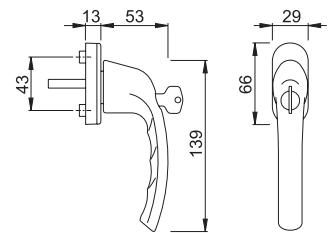

วัสดุ/สี	รหัสสินค้า
อลูมิเนียม สีขาว	974.33.009