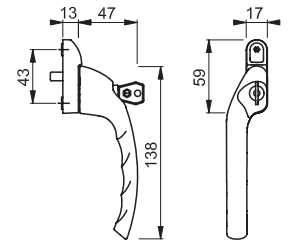

วัสดุ/สี	รหัสสินค้า
อลูมิเนียม สีเงิน	974.30.201
อลูมิเนียม สีขาว	974.30.209

วัสดุ/สี	รหัสสินค้า
อลูมิเนียม สีขาว	974.33.010

Window Handles

Architectural Hardware

มีจับหน้าต่าง

วัสดุ/สี	รหัสสินค้า
อลูมิเนียม สีเงิน	974.33.013
อลูมิเนียม สีขาว	974.33.014