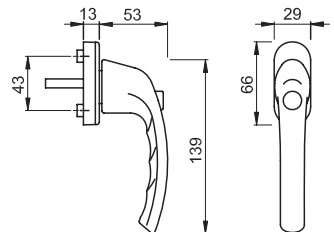

วัสดุ/สี	รหัสสินค้า
อลูมิเนียม สีขาว	974.33.010