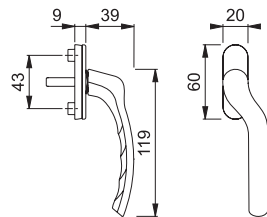

วัสดุ/สี	รหัสสินค้า
อลูมิเนียม สีเงิน	974.33.016
อลูมิเนียม สีขาว	974.33.018