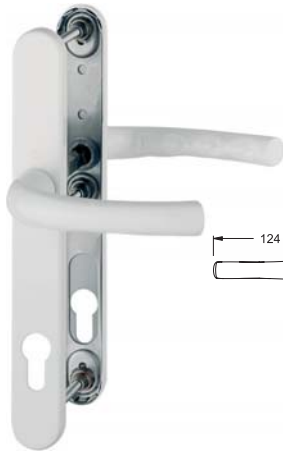

HÄFELE

HOPPE
Handle of excellence.

by HÄFELE

Door Profile Handles

Architectural Hardware

มือจับประตู

วัสดุ/สี	รหัสสินค้า
อลูมิเนียม สีเงิน	905.80.000
อลูมิเนียม สีขาว	905.80.002

วัสดุ/สี	รหัสสินค้า
อลูมิเนียม สีเงิน	905.80.512
อลูมิเนียม สีขาว	905.80.514