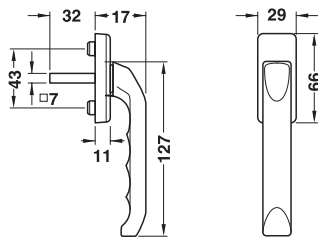

วัสดุ/สี	รหัสสินค้า
อลูมิเนียม สีเงิน	974.30.871
อลูมิเนียม สีขาว	974.30.877