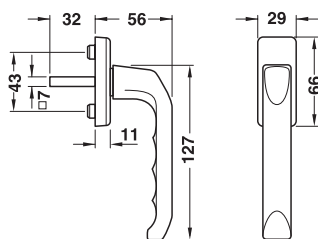

มือจับหน้าต่าง

วัสดุ/สี	รหัสสินค้า
อลูมิเนียม สีเงิน	974.33.005
อลูมิเนียม สีขาว	974.30.447

วัสดุ/สี	รหัสสินค้า
อลูมิเนียม สีเงิน	974.30.871
อลูมิเนียม สีขาว	974.30.877

วัสดุ/สี	รหัสสินค้า
อลูมิเนียม สีขาว	974.33.009