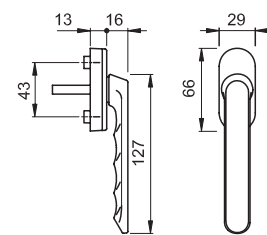

วัสดุ/สี	รหัสสินค้า
อลูมิเนียม สีเงิน	974.33.031
อลูมิเนียม สีขาว	974.33.011