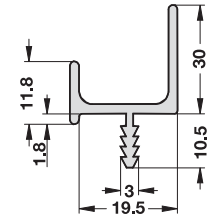

Profile Handles

Furniture Fittings

โปรไฟล์

- วัสดุ: อะลูมิเนียม
- ความยาว: 3,000 มม.

สี	รหัสสินค้า
สีเงินอโนไดซ์	126.27.905
สีเงินเงาอโนไดซ์	126.27.903
สีแชมเปญอโนไดซ์	126.27.803
สีดำอโนไดซ์	126.27.303
สีทองแดงอโนไดซ์	126.27.103

ขนาดบรรจุ: 1 ชิ้น

- วัสดุ: อะลูมิเนียม
- ความยาว: 3,000 มม.

สี	รหัสสินค้า
สีเงินอโนไดซ์	126.27.908
สีเงินเงาอโนไดซ์	126.15.902
สีแชมเปญอโนไดซ์	126.15.802
สีดำอโนไดซ์	126.15.302
สีทองแดงอโนไดซ์	126.15.102

ขนาดบรรจุ: 1 ชิ้น

- วัสดุ: อะลูมิเนียม
- ความยาว: 3,000 มม.

สี	รหัสสินค้า
สีเงินอโนไดซ์	126.27.906
สีเงินเงาอโนไดซ์	126.22.903
สีแชมเปญอโนไดซ์	126.22.803
สีดำอโนไดซ์	126.22.303
สีทองแดงอโนไดซ์	126.22.103

ขนาดบรรจุ: 1 ชิ้น

- วัสดุ: อะลูมิเนียม
- ความยาว: 3,000 มม.

สี	รหัสสินค้า
สีเงินอโนไดซ์	126.27.907
สีเงินเงาอโนไดซ์	126.14.904
สีแชมเปญอโนไดซ์	126.14.804
สีดำอโนไดซ์	126.14.304
สีทองแดงอโนไดซ์	126.14.104

ขนาดบรรจุ: 1 ชิ้น