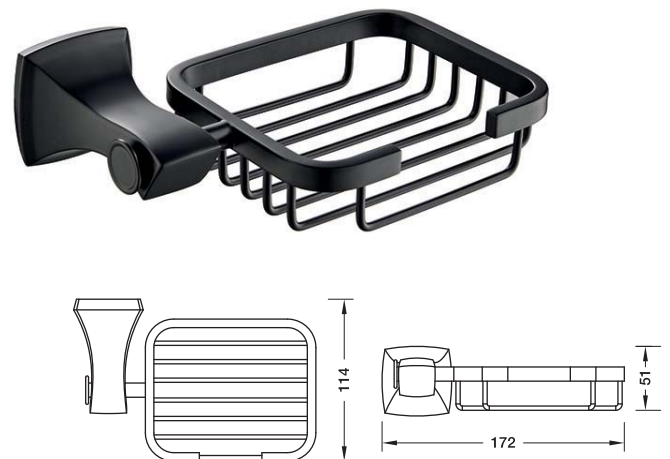

รหัสสินค้า

ห่วงแขวนผ้า 495.80.163

ขนาดบรรจุ: 1 ชิ้น

รหัสสินค้า

ที่ใส่กระดาษชำระ 495.80.169

ขนาดบรรจุ: 1 ชิ้น

รหัสสินค้า

จานใส่สบู่ 495.80.167

ขนาดบรรจุ: 1 ชิ้น

รหัสสินค้า

ที่ใส่แปรงสีฟัน 495.80.165

ขนาดบรรจุ: 1 ชิ้น

รหัสสินค้า

ตะแกรงใส่สบู่ 495.80.168

ขนาดบรรจุ: 1 ชิ้น

Profile Handles

Furniture Fittings

โปรไฟล์

- วัสดุ: อะลูมิเนียม
- ความยาว: 3,000 มม.

สี	รหัสสินค้า
สีเงินอโนไดซ์	126.27.905
สีเงินเงาอโนไดซ์	126.27.903
สีแชมเปญอโนไดซ์	126.27.803
สีดำอโนไดซ์	126.27.303
สีทองแดงอโนไดซ์	126.27.103

ขนาดบรรจุ: 1 ชิ้น

- วัสดุ: อะลูมิเนียม
- ความยาว: 3,000 มม.

สี	รหัสสินค้า
สีเงินอโนไดซ์	126.27.908
สีเงินเงาอโนไดซ์	126.15.902
สีแชมเปญอโนไดซ์	126.15.802
สีดำอโนไดซ์	126.15.302
สีทองแดงอโนไดซ์	126.15.102