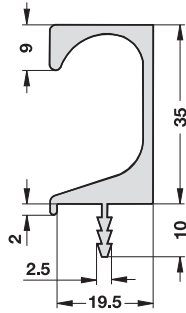

ขนาดบรรจุ: 1 ชิ้น

รหัสสินค้า

ที่ใส่แปรงสีฟัน 495.80.165

ขนาดบรรจุ: 1 ชิ้น

รหัสสินค้า

ตะแกรงใส่สบู่ 495.80.168

ขนาดบรรจุ: 1 ชิ้น

Profile Handles

Furniture Fittings

โปรไฟล์

- วัสดุ: อะลูมิเนียม
- ความยาว: 3,000 มม.

สี	รหัสสินค้า
สีเงินอโนไดซ์	126.27.905
สีเงินเงาอโนไดซ์	126.27.903
สีแชมเปญอโนไดซ์	126.27.803
สีดำอโนไดซ์	126.27.303
สีทองแดงอโนไดซ์	126.27.103

ขนาดบรรจุ: 1 ชิ้น

- วัสดุ: อะลูมิเนียม
- ความยาว: 3,000 มม.

สี	รหัสสินค้า
สีเงินอโนไดซ์	126.27.908
สีเงินเงาอโนไดซ์	126.15.902
สีแชมเปญอโนไดซ์	126.15.802
สีดำอโนไดซ์	126.15.302
สีทองแดงอโนไดซ์	126.15.102

วัสดุ/สี รหัสสินค้า

สแตนเลสตีลด้าน 902.92.966

ขนาดบรรจุ: 1 ชุด

วัสดุ/สี รหัสสินค้า

สแตนเลสตีลด้าน 902.92.968

ขนาดบรรจุ: 1 ชุด