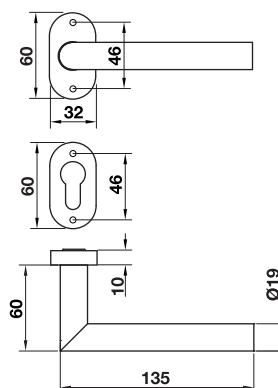

Furniture Fittings

โปรไฟล์

- วัสดุ: อะลูมิเนียม
- ความยาว: 3,000 มม.

สี	รหัสสินค้า
สีเงินอโนไดซ์	126.27.905
สีเงินเงาอโนไดซ์	126.27.903
สีแชมเปญอโนไดซ์	126.27.803
สีดำอโนไดซ์	126.27.303
สีทองแดงอโนไดซ์	126.27.103

ขนาดบรรจุ: 1 ชิ้น

- วัสดุ: อะลูมิเนียม
- ความยาว: 3,000 มม.

สี	รหัสสินค้า
สีเงินอโนไดซ์	126.27.907
สีเงินเงาอโนไดซ์	126.14.904
สีแชมเปญอโนไดซ์	126.14.804
สีดำอโนไดซ์	126.14.304
สีทองแดงอโนไดซ์	126.14.104

**Häfele Design Studio (Chiang Mai)**  
498 Chiang Mai-Lampang Road  
Thasala, Muang Chiang Mai,  
Chiang Mai 50000  
Telephone: (053) 240-300

วัสดุ/สี รหัสสินค้า

สแตนเลสตีลด้าน 902.92.964

ขนาดบรรจุ: 1 ชุด

วัสดุ/สี รหัสสินค้า

สแตนเลสตีลด้าน 902.92.966

ขนาดบรรจุ: 1 ชุด

วัสดุ/สี รหัสสินค้า

สแตนเลสตีลด้าน 902.92.968

ขนาดบรรจุ: 1 ชุด