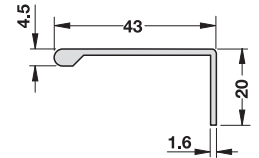

- วัสดุ: อะลูมิเนียม
- ความยาว: 3,000 มม.

สี	รหัสสินค้า
สีเงินอโนไดซ์	126.27.906
สีเงินเงาอโนไดซ์	126.22.903
สีแชมเปญอโนไดซ์	126.22.803
สีดำอโนไดซ์	126.22.303
สีทองแดงอโนไดซ์	126.22.103

ขนาดบรรจุ: 1 ชิ้น