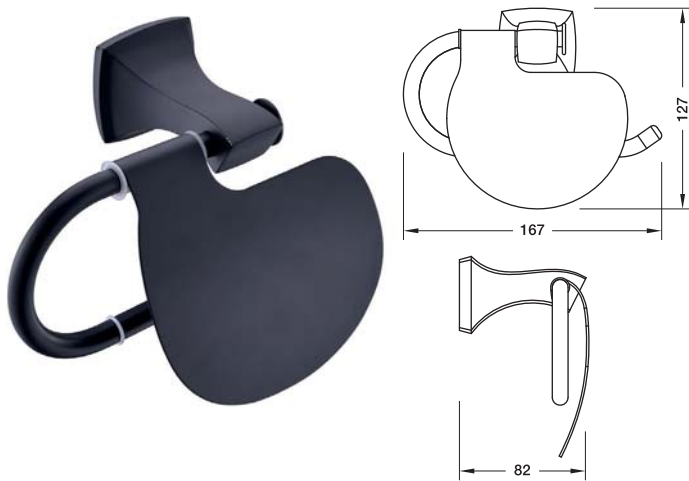

## PRODUCT NEWS & INNOVATIONS 119

ISO 9001:2015 CERTIFIED

BLACK PEARL Series - Brass Black Matt

Sanitary Fittings

BLACK PEARL - ทองเหลือง สีดำด้าน

รหัสสินค้า

ขอเกี่ยวคู่ 495.80.170

ขนาดบรรจุ: 1 ชิ้น

รหัสสินค้า

ห่วงแขวนผ้า 495.80.163

ขนาดบรรจุ: 1 ชิ้น

รหัสสินค้า

ที่ใส่กระดาษชำระ 495.80.169

ขนาดบรรจุ: 1 ชิ้น

รหัสสินค้า

จานใส่สบู่ 495.80.167

ขนาดบรรจุ: 1 ชิ้น

รหัสสินค้า

ที่ใส่แปรงสีฟัน 495.80.165

ขนาดบรรจุ: 1 ชิ้น

รหัสสินค้า

ตะแกรงใส่สบู่ 495.80.168

ขนาดบรรจุ: 1 ชิ้น

Profile Handles

Furniture Fittings

โปรไฟล์

- วัสดุ: อะลูมิเนียม
- ความยาว: 3,000 มม.

สี	รหัสสินค้า
สีเงินอโนไดซ์	126.27.905
สีเงินเงาอโนไดซ์	126.27.903
สีแชมเปญอโนไดซ์	126.27.803
สีดำอโนไดซ์	126.27.303
สีทองแดงอโนไดซ์	126.27.103