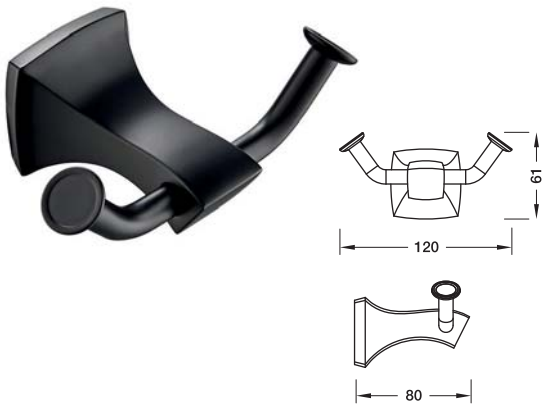

## PRODUCT NEWS & INNOVATIONS 119

ISO 9001:2015 CERTIFIED

BLACK PEARL Series - Brass Black Matt

Sanitary Fittings

BLACK PEARL - ทองเหลือง สีดำด้าน

รหัสสินค้า

ขอเกี่ยวคู่ 495.80.170

ขนาดบรรจุ: 1 ชิ้น

รหัสสินค้า

ห่วงแขวนผ้า 495.80.163

ขนาดบรรจุ: 1 ชิ้น

รหัสสินค้า

ที่ใส่กระดาษชำระ 495.80.169

ขนาดบรรจุ: 1 ชิ้น

รหัสสินค้า

จานใส่สบู่ 495.80.167

ขนาดบรรจุ: 1 ชิ้น

รหัสสินค้า

ที่ใส่แปรงสีฟัน 495.80.165

ขนาดบรรจุ: 1 ชิ้น

รหัสสินค้า

ตะแกรงใส่สบู่ 495.80.168

ขนาดบรรจุ: 1 ชิ้น

Profile Handles