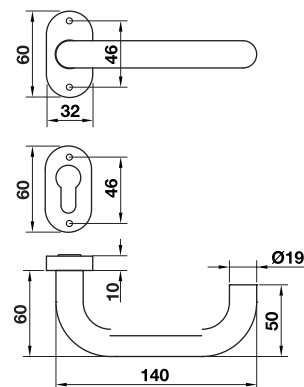

Lever Handle Sets ZUGSPITZE

Architectural Hardware

ชุดมือจับก้านโยก ZUGSPITZE

New products,
latest information
and regular promotions!

www.hafele.co.th
www.hafelethailand.com

Contact our sales department
for detailed information!

info@hafele.co.th

Häfele (Thailand) Limited

Häfele Design Studio (Bangkok)
57 Soi Sukhumvit 64, Sukhumvit Rd.,
Bangchak, Phrahanong,
Bangkok 10260
Telephone: (02) 741-7171

Häfele Design Studio (Pattaya)
Opposite Outlet Mall, 140/89 Moo 11,
Nongprue, Banglamung,
Chonburi 20150
Telephone: (038) 332-485-8

Häfele Design Studio (Hua Hin)
15/84 Hua Hin 29,
Petchakasem Rd., Hua Hin,
Prachubkirikhan 77110
Telephone: (032) 547-704

Häfele Design Center (Phuket)
Opposite Big C, 81 Moo 5,
Chalermprakiet Ror-9 Rd.,
Vichit, Muang, Phuket 83000
Telephone: (076) 304-460

Häfele Design Studio (Chiang Mai)
498 Chiang Mai-Lampang Road
Thasala, Muang Chiang Mai,
Chiang Mai 50000
Telephone: (053) 240-300