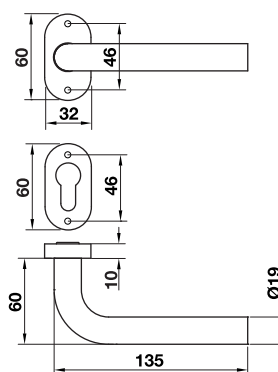

Furniture Fittings

โปรไฟล์

- วัสดุ: อะลูมิเนียม
- ความยาว: 3,000 มม.

สี	รหัสสินค้า
สีเงินอโนไดซ์	126.27.905
สีเงินเงาอโนไดซ์	126.27.903
สีแชมเปญอโนไดซ์	126.27.803
สีดำอโนไดซ์	126.27.303
สีทองแดงอโนไดซ์	126.27.103

ขนาดบรรจุ: 1 ชิ้น

- วัสดุ: อะลูมิเนียม
- ความยาว: 3,000 มม.

สี	รหัสสินค้า
สีเงินอโนไดซ์	126.27.907
สีเงินเงาอโนไดซ์	126.14.904
สีแชมเปญอโนไดซ์	126.14.804
สีดำอโนไดซ์	126.14.304
สีทองแดงอโนไดซ์	126.14.104

**Häfele Design Studio (Chiang Mai)**  
498 Chiang Mai-Lampang Road  
Thasala, Muang Chiang Mai,  
Chiang Mai 50000  
Telephone: (053) 240-300

วัสดุ/สี รหัสสินค้า

สแตนเลสตีลด้าน 902.92.964

ขนาดบรรจุ: 1 ชุด

วัสดุ/สี รหัสสินค้า

สแตนเลสตีลด้าน 902.92.966

ขนาดบรรจุ: 1 ชุด

วัสดุ/สี รหัสสินค้า

สแตนเลสตีลด้าน 902.92.968

ขนาดบรรจุ: 1 ชุด