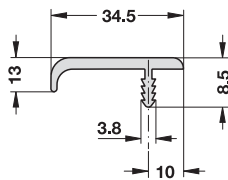

- วัสดุ: อะลูมิเนียม
- ความยาว: 3,000 มม.

สี	รหัสสินค้า
สีเงินอโนไดซ์	126.27.908
สีเงินเงาอโนไดซ์	126.15.902
สีแชมเปญอโนไดซ์	126.15.802
สีดำอโนไดซ์	126.15.302
สีทองแดงอโนไดซ์	126.15.102

ขนาดบรรจุ: 1 ชิ้น