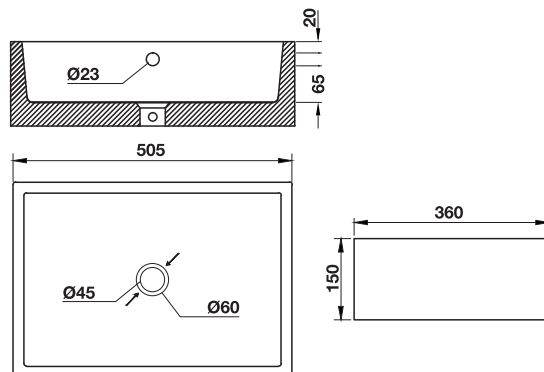

## Bathroom Fittings

วัสดุ/สี	รหัสสินค้า
เซรามิคสีขาว	588.60.000
ขนาดบรรจุ: 1 ชิ้น	

**ข้อแนะนำการสั่งซื้อ**  
สินค้าไม่ได้รวมอุปกรณ์เชื่อมต่ออย่าง  
กรุณาซื้ออุปกรณ์พื้นฐานแยกต่างหาก

วัสดุ/สี	รหัสสินค้า
เซรามิคสีขาว	588.60.020
ขนาดบรรจุ: 1 ชิ้น	

**ข้อแนะนำการสั่งซื้อ**  
สินค้าไม่ได้รวมอุปกรณ์เชื่อมต่ออย่าง  
กรุณาซื้ออุปกรณ์พื้นฐานแยกต่างหาก

วัสดุ/สี	รหัสสินค้า
เซรามิคสีขาว	588.60.040
ขนาดบรรจุ: 1 ชิ้น	

**ข้อแนะนำการสั่งซื้อ**  
สินค้าไม่ได้รวมอุปกรณ์เชื่อมต่ออย่าง  
กรุณาซื้ออุปกรณ์พื้นฐานแยกต่างหาก

วัสดุ/สี	รหัสสินค้า
เซรามิคสีขาว	588.60.050
ขนาดบรรจุ: 1 ชิ้น	

**ข้อแนะนำการสั่งซื้อ**  
สินค้าไม่ได้รวมอุปกรณ์เชื่อมต่ออย่าง  
กรุณาซื้ออุปกรณ์พื้นฐานแยกต่างหาก

วัสดุ/สี	รหัสสินค้า
เซรามิคสีขาว	588.60.060
ขนาดบรรจุ: 1 ชิ้น	