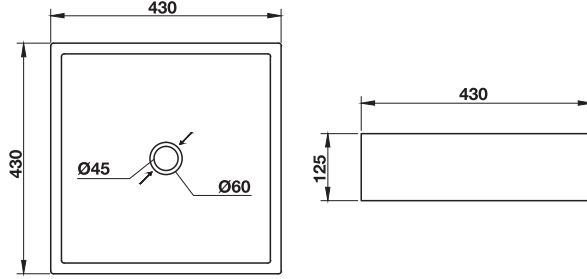

## Bathroom Fittings

วัสดุ/สี	รหัสสินค้า
เซรามิคสีขาว	588.60.000
ขนาดบรรจุ: 1 ชิ้น	

**ข้อแนะนำการสั่งซื้อ**  
สินค้าไม่ได้รวมอุปกรณ์เชื่อมต่ออย่าง  
กรุณาซื้ออุปกรณ์พื้นฐานแยกต่างหาก

วัสดุ/สี	รหัสสินค้า
เซรามิคสีขาว	588.60.020
ขนาดบรรจุ: 1 ชิ้น	

**ข้อแนะนำการสั่งซื้อ**  
สินค้าไม่ได้รวมอุปกรณ์เชื่อมต่ออย่าง  
กรุณาซื้ออุปกรณ์พื้นฐานแยกต่างหาก

วัสดุ/สี	รหัสสินค้า
เซรามิคสีขาว	588.60.040
ขนาดบรรจุ: 1 ชิ้น	

**ข้อแนะนำการสั่งซื้อ**  
สินค้าไม่ได้รวมอุปกรณ์เชื่อมต่ออย่าง  
กรุณาซื้ออุปกรณ์พื้นฐานแยกต่างหาก

วัสดุ/สี	รหัสสินค้า
เซรามิคสีขาว	588.60.050
ขนาดบรรจุ: 1 ชิ้น	

**ข้อแนะนำการสั่งซื้อ**  
สินค้าไม่ได้รวมอุปกรณ์เชื่อมต่ออย่าง  
กรุณาซื้ออุปกรณ์พื้นฐานแยกต่างหาก

วัสดุ/สี	รหัสสินค้า
เซรามิคสีขาว	588.60.060
ขนาดบรรจุ: 1 ชิ้น	