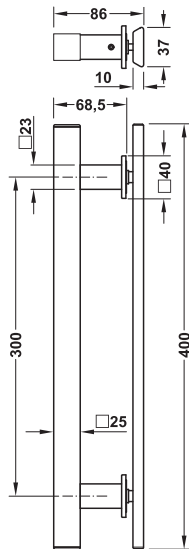

## Bathroom Fittings

วัสดุ/สี	รหัสสินค้า
เซรามิคสีขาว	588.60.000
ขนาดบรรจุ: 1 ชิ้น	

**ข้อแนะนำการสั่งซื้อ**  
สินค้าไม่ได้รวมอุปกรณ์เชื่อมต่ออย่าง  
กรุณาซื้ออุปกรณ์พื้นฐานแยกต่างหาก

วัสดุ/สี	รหัสสินค้า
เซรามิคสีขาว	588.60.020
ขนาดบรรจุ: 1 ชิ้น	

วัสดุ/สี	รหัสสินค้า
เซรามิคสีขาว	588.60.050
ขนาดบรรจุ: 1 ชิ้น	

**ข้อแนะนำการสั่งซื้อ**  
สินค้าไม่ได้รวมอุปกรณ์เชื่อมต่ออย่าง  
กรุณาซื้ออุปกรณ์พื้นฐานแยกต่างหาก

วัสดุ/สี	รหัสสินค้า
เซรามิคสีขาว	588.60.060
ขนาดบรรจุ: 1 ชิ้น	

**ข้อแนะนำการสั่งซื้อ**  
สินค้าไม่ได้รวมอุปกรณ์เชื่อมต่ออย่าง  
กรุณาซื้ออุปกรณ์พื้นฐานแยกต่างหาก

Pull Handles

Architectural Hardware

ชุดมือจับดึง

ความยาว มม.	วัสดุ	สี	รหัสสินค้า
400	อะลูมิเนียม	สีเงินโนโตซ์	905.01.111
		สีสแตนเลสโนโตซ์	905.01.110

ขนาดบรรจุ: 1 ชุด

ความยาว มม.	วัสดุ	สี	รหัสสินค้า
400	อะลูมิเนียม	สีเงินโนโตซ์	905.01.131
		สีสแตนเลสโนโตซ์	905.01.130

ขนาดบรรจุ: 1 ชุด

ความยาว มม.	วัสดุ	สี	รหัสสินค้า
1,000	สแตนเลสสตีล	สีดำน	903.99.111
		สีเงา	903.99.112