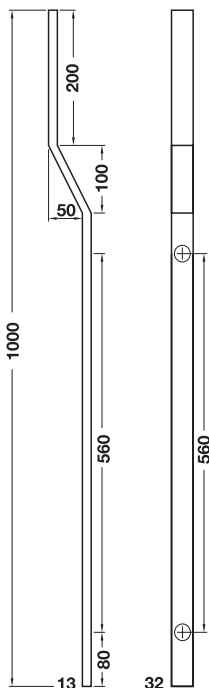

## Bathroom Fittings

วัสดุ/สี	รหัสสินค้า
เซรามิคสีขาว	588.60.000
ขนาดบรรจุ: 1 ชิ้น	

**ข้อแนะนำการสั่งซื้อ**  
สินค้าไม่ได้รวมอุปกรณ์เชื่อมต่ออย่าง  
กรุณาซื้ออุปกรณ์พื้นฐานแยกต่างหาก

วัสดุ/สี	รหัสสินค้า
เซรามิคสีขาว	588.60.020
ขนาดบรรจุ: 1 ชิ้น	

วัสดุ/สี	รหัสสินค้า
เซรามิคสีขาว	588.60.050
ขนาดบรรจุ: 1 ชิ้น	

**ข้อแนะนำการสั่งซื้อ**  
สินค้าไม่ได้รวมอุปกรณ์เชื่อมต่ออย่าง  
กรุณาซื้ออุปกรณ์พื้นฐานแยกต่างหาก

วัสดุ/สี	รหัสสินค้า
เซรามิคสีขาว	588.60.060
ขนาดบรรจุ: 1 ชิ้น	

**ข้อแนะนำการสั่งซื้อ**  
สินค้าไม่ได้รวมอุปกรณ์เชื่อมต่ออย่าง  
กรุณาซื้ออุปกรณ์พื้นฐานแยกต่างหาก

Pull Handles

Architectural Hardware

ชุดมือจับดึง

ความยาว มม.	วัสดุ	สี	รหัสสินค้า
400	อะลูมิเนียม	สีเงินโนโตซ์	905.01.111
		สีสแตนเลสโนโตซ์	905.01.110

ขนาดบรรจุ: 1 ชุด

ความยาว มม.	วัสดุ	สี	รหัสสินค้า
400	อะลูมิเนียม	สีเงินโนโตซ์	905.01.131
		สีสแตนเลสโนโตซ์	905.01.130

ขนาดบรรจุ: 1 ชุด

ความยาว มม.	วัสดุ	สี	รหัสสินค้า
1,000	สแตนเลสสตีล	สีดำน	903.99.111
		สีเงา	903.99.112