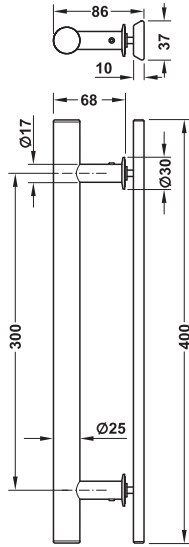

**ข้อแนะนำการสั่งซื้อ**  
สินค้าไม่ได้รวมอุปกรณ์เชื่อมต่ออย่าง  
กรุณาซื้ออุปกรณ์พื้นฐานแยกต่างหาก

วัสดุ/สี	รหัสสินค้า
เซรามิคสีขาว	588.60.040
ขนาดบรรจุ: 1 ชิ้น	

**ข้อแนะนำการสั่งซื้อ**  
สินค้าไม่ได้รวมอุปกรณ์เชื่อมต่ออย่าง  
กรุณาซื้ออุปกรณ์พื้นฐานแยกต่างหาก

วัสดุ/สี	รหัสสินค้า
เซรามิคสีขาว	588.60.050
ขนาดบรรจุ: 1 ชิ้น	

**ข้อแนะนำการสั่งซื้อ**  
สินค้าไม่ได้รวมอุปกรณ์เชื่อมต่ออย่าง  
กรุณาซื้ออุปกรณ์พื้นฐานแยกต่างหาก

วัสดุ/สี	รหัสสินค้า
เซรามิคสีขาว	588.60.060
ขนาดบรรจุ: 1 ชิ้น	

**ข้อแนะนำการสั่งซื้อ**  
สินค้าไม่ได้รวมอุปกรณ์เชื่อมต่ออย่าง  
กรุณาซื้ออุปกรณ์พื้นฐานแยกต่างหาก

Pull Handles

Architectural Hardware

ชุดมือจับดึง

ความยาว มม.	วัสดุ	สี	รหัสสินค้า
400	อะลูมิเนียม	สีเงินโนโตซ์	905.01.111
		สีสแตนเลสโนโตซ์	905.01.110

ขนาดบรรจุ: 1 ชุด

ความยาว มม.	วัสดุ	สี	รหัสสินค้า
400	อะลูมิเนียม	สีเงินโนโตซ์	905.01.131
		สีสแตนเลสโนโตซ์	905.01.130

ขนาดบรรจุ: 1 ชุด

ความยาว มม.	วัสดุ	สี	รหัสสินค้า
1,000	สแตนเลสสตีล	สีดำน	903.99.111
		สีเงา	903.99.112