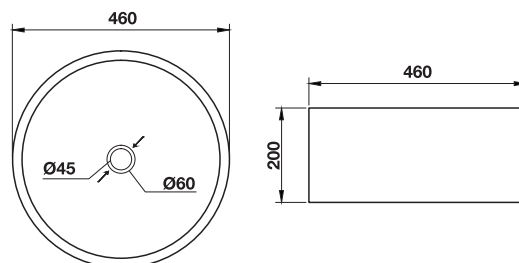

## Bathroom Fittings

วัสดุ/สี	รหัสสินค้า
เซรามิคสีขาว	588.60.000
ขนาดบรรจุ: 1 ชิ้น	

**ข้อแนะนำการสั่งซื้อ**  
สินค้าไม่ได้รวมอุปกรณ์เชื่อมต่ออย่าง  
กรุณาซื้ออุปกรณ์พื้นฐานแยกต่างหาก

วัสดุ/สี	รหัสสินค้า
เซรามิคสีขาว	588.60.020
ขนาดบรรจุ: 1 ชิ้น	

**ข้อแนะนำการสั่งซื้อ**  
สินค้าไม่ได้รวมอุปกรณ์เชื่อมต่ออย่าง  
กรุณาซื้ออุปกรณ์พื้นฐานแยกต่างหาก

วัสดุ/สี	รหัสสินค้า
เซรามิคสีขาว	588.60.040
ขนาดบรรจุ: 1 ชิ้น	

**ข้อแนะนำการสั่งซื้อ**  
สินค้าไม่ได้รวมอุปกรณ์เชื่อมต่ออย่าง  
กรุณาซื้ออุปกรณ์พื้นฐานแยกต่างหาก

วัสดุ/สี	รหัสสินค้า
เซรามิคสีขาว	588.60.050
ขนาดบรรจุ: 1 ชิ้น	

**ข้อแนะนำการสั่งซื้อ**  
สินค้าไม่ได้รวมอุปกรณ์เชื่อมต่ออย่าง  
กรุณาซื้ออุปกรณ์พื้นฐานแยกต่างหาก

วัสดุ/สี	รหัสสินค้า
เซรามิคสีขาว	588.60.060
ขนาดบรรจุ: 1 ชิ้น	

ขนาดบรรจุ: 1 ชุด

ความยาว มม.	วัสดุ	สี	รหัสสินค้า
400	อะลูมิเนียม	สีเงินโนโตซ์	905.01.131
		สีสแตนเลสโนโตซ์	905.01.130

ขนาดบรรจุ: 1 ชุด

ความยาว มม.	วัสดุ	สี	รหัสสินค้า
1,000	สแตนเลสสตีล	สีดำน	903.99.111
		สีเงา	903.99.112