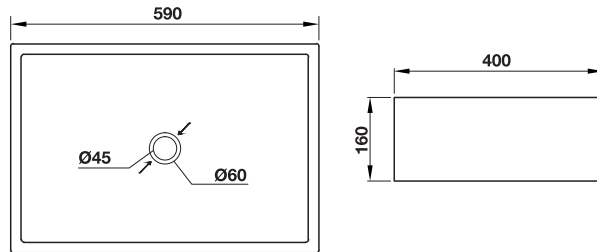

## Bathroom Fittings

วัสดุ/สี	รหัสสินค้า
เซรามิคสีขาว	588.60.000
ขนาดบรรจุ: 1 ชิ้น	

**ข้อแนะนำการสั่งซื้อ**  
สินค้าไม่ได้รวมอุปกรณ์เชื่อมต่ออย่าง  
กรุณาซื้ออุปกรณ์พื้นฐานแยกต่างหาก

วัสดุ/สี	รหัสสินค้า
เซรามิคสีขาว	588.60.020
ขนาดบรรจุ: 1 ชิ้น	

**ข้อแนะนำการสั่งซื้อ**  
สินค้าไม่ได้รวมอุปกรณ์เชื่อมต่ออย่าง  
กรุณาซื้ออุปกรณ์พื้นฐานแยกต่างหาก

วัสดุ/สี	รหัสสินค้า
เซรามิคสีขาว	588.60.040
ขนาดบรรจุ: 1 ชิ้น	

**ข้อแนะนำการสั่งซื้อ**  
สินค้าไม่ได้รวมอุปกรณ์เชื่อมต่ออย่าง  
กรุณาซื้ออุปกรณ์พื้นฐานแยกต่างหาก

วัสดุ/สี	รหัสสินค้า
เซรามิคสีขาว	588.60.050
ขนาดบรรจุ: 1 ชิ้น	

**ข้อแนะนำการสั่งซื้อ**  
สินค้าไม่ได้รวมอุปกรณ์เชื่อมต่ออย่าง  
กรุณาซื้ออุปกรณ์พื้นฐานแยกต่างหาก

วัสดุ/สี	รหัสสินค้า
เซรามิคสีขาว	588.60.060
ขนาดบรรจุ: 1 ชิ้น	