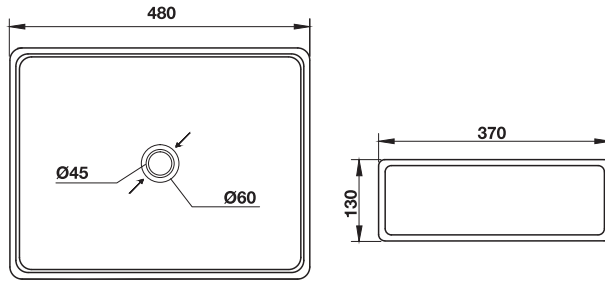

## Bathroom Fittings

วัสดุ/สี	รหัสสินค้า
เซรามิคสีขาว	588.60.000
ขนาดบรรจุ: 1 ชิ้น	

**ข้อแนะนำการสั่งซื้อ**  
สินค้าไม่ได้รวมอุปกรณ์เชื่อมต่ออย่าง  
กรุณาซื้ออุปกรณ์พื้นฐานแยกต่างหาก

วัสดุ/สี	รหัสสินค้า
เซรามิคสีขาว	588.60.020
ขนาดบรรจุ: 1 ชิ้น	

**ข้อแนะนำการสั่งซื้อ**  
สินค้าไม่ได้รวมอุปกรณ์เชื่อมต่ออย่าง  
กรุณาซื้ออุปกรณ์พื้นฐานแยกต่างหาก

วัสดุ/สี	รหัสสินค้า
เซรามิคสีขาว	588.60.040
ขนาดบรรจุ: 1 ชิ้น	

**ข้อแนะนำการสั่งซื้อ**  
สินค้าไม่ได้รวมอุปกรณ์เชื่อมต่ออย่าง  
กรุณาซื้ออุปกรณ์พื้นฐานแยกต่างหาก

วัสดุ/สี	รหัสสินค้า
เซรามิคสีขาว	588.60.050
ขนาดบรรจุ: 1 ชิ้น	

**ข้อแนะนำการสั่งซื้อ**  
สินค้าไม่ได้รวมอุปกรณ์เชื่อมต่ออย่าง  
กรุณาซื้ออุปกรณ์พื้นฐานแยกต่างหาก

วัสดุ/สี	รหัสสินค้า
เซรามิคสีขาว	588.60.060
ขนาดบรรจุ: 1 ชิ้น	

ขนาดบรรจุ: 1 ชุด

ความยาว มม.	วัสดุ	สี	รหัสสินค้า
400	อะลูมิเนียม	สีเงินโนโตซ์	905.01.131
		สีสแตนเลสโนโตซ์	905.01.130

ขนาดบรรจุ: 1 ชุด

ความยาว มม.	วัสดุ	สี	รหัสสินค้า
1,000	สแตนเลสสตีล	สีดำน	903.99.111
		สีเงา	903.99.112