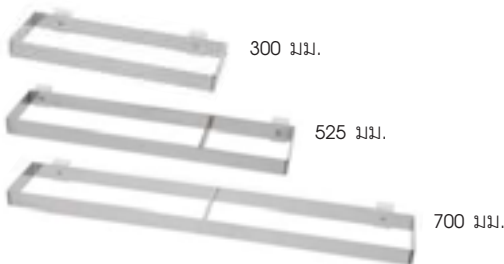

## A Supporting bar

อุปกรณ์ราวแขวน

อุปกรณ์สำหรับติดตั้ง \*\*

- วัสดุ: เหล็ก
- สี: สีโครมเงา
- รูปแบบ: ติดตั้งด้วยสกรู
- จำหน่ายพร้อมอุปกรณ์สำหรับติดตั้ง

ขนาด (ย x ล x ส) มม.	รหัสสินค้า
450 x 11 x 30	521.56.201
600 x 11 x 30	521.56.202
900 x 11 x 30	521.56.204
1,200 x 11 x 30	521.56.205

## B Set 5 multipurpose hooks

ตะขอแขวนเอนกประสงค์ 5 ชิ้น

- วัสดุ: พลาสติก ABS
- สี: สีขาว
- รูปแบบ: แขวนเข้ากับอุปกรณ์ราว

ขนาด (ย x ล x ส) มม.	รหัสสินค้า
10 x 30 x 36	521.57.280

บรรจุ: 1 ชิ้น

## C Supporting frames

อุปกรณ์เฟรม

- วัสดุ: เหล็ก
- สี: สีโครมเงา
- รูปแบบ: แขวนเข้ากับอุปกรณ์ราว
- จำหน่ายพร้อมตะขอแขวนพลาสติก ABS สีขาว

ขนาด (ย x ล x ส) มม.	รหัสสินค้า
350 x 138 x 38	521.57.250
525 x 138 x 38	521.57.252
700 x 138 x 38	521.57.251