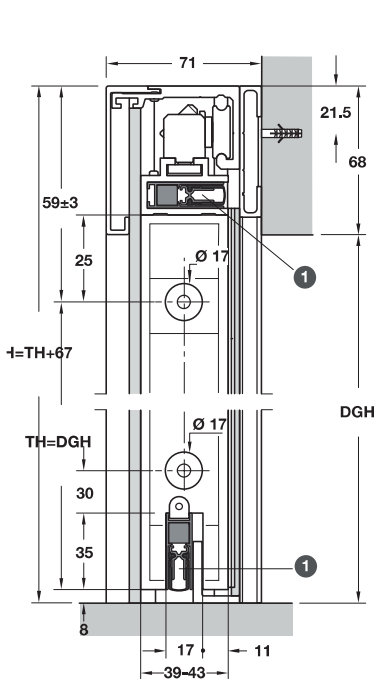

วิธีการติดตั้งที่ผนัง

- TH = ความสูงบาน
- TB = ความกว้างบาน
- DGH = ระยะเปิดบานสูง
- DGB = ระยะเปิดบานกว้าง
- SL = ความยาวของรางบน
- 1 = ซีลประตู
- 2 = ซีลวงกบและซีลบนสันบาน

อุปกรณ์บานเลื่อนครบชุด	ระยะเปิดบานสูงสุด (สxท) มม.	ขนาดประตู (สxท) มม.	รหัสสินค้า
อุปกรณ์ครบชุดประกอบด้วย ราง ลูกล้อ รางเสริมประตู	2,125 x 750	2,125 x 825	941.31.000
ฝาครอบ ซีล ตัววงกบหยุดบานและรางยึดผนังเป็นตัวเสริมบาน	2,125 x 875	2,125 x 950	941.31.001
	2,125 x 1,000	2,125 x 1,075	941.31.002
	2,125 x 1,125	2,125 x 1,200	941.31.003

Furniture Handles

Furniture Fittings

มือจับเฟอร์นิเจอร์

- คุณสมบัติ
- สแตนเลส สตีล เกรด 316
 - สแตนเลสสีด้าน

ขนาด A มม.	ขนาด B มม.	ขนาด C มม.	รหัสสินค้า
136	35	96	101.20.909
168	35	128	101.20.910
200	35	160	101.20.912

ขนาด A มม.	ขนาด B มม.	ขนาด C มม.	รหัสสินค้า
1,000	35	960	101.20.919

Online Shop:
24 hours - exclusive & easy
with special prices!

www.hafelehome.in.th

New products,
latest information
and regular promotions!

ประกอบด้วย

โครงและถาดพลาสติกครบชุดพร้อมตัวยึดที่แบ่งช่องและราง

ความลึกภายในตู้ (อย่างน้อย) มม.	ความกว้างภายในตู้ (อย่างน้อย) มม.	รหัสสินค้า
480	260	545.55.961
480	360	545.55.962

ขนาดบรรจุ: 1 ชุด