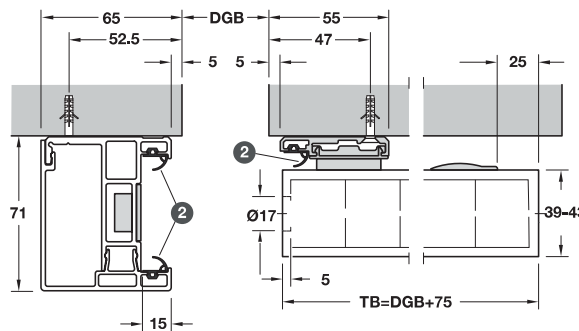

PRODUCT NEWS & INNOVATIONS 98

Sliding Door Fitting Classic 80 S SLIDO (soundproofed)

Architectural Hardware

อุปกรณ์บานเลื่อน Classic 80 S SLIDO (ป้องกันเสียงรบกวน)

คุณสมบัติ

- สำหรับบานเลื่อนเดี่ยว
- เหมาะสำหรับประตูบานไม้เต็ม
- เหมาะสำหรับประตูไม้บานหนา 39-43 มม.
- ป้องกันเสียงรบกวนและกั้นความร้อนจากภายนอก
- สำหรับอุปกรณ์เสริมติดตั้งกับบานสามารถตัดให้เหมาะกับหน้าต่างได้มากถึง 125 มม.
- รับน้ำหนักได้มากที่สุด 80 กิโลกรัม
- สามารถลดเสียงรบกวนประมาณ 28-32 dB

วิธีการติดตั้งที่ผนัง

- TH = ความสูงบาน
- TB = ความกว้างบาน
- DGH = ระยะเปิดบานสูง
- DGB = ระยะเปิดบานกว้าง
- SL = ความยาวของรางบน
- 1 = ซีลประตู
- 2 = ซีลวงกบและซีลบนสันบาน

อุปกรณ์บานเลื่อนครบชุด	ระยะเปิดบานสูงสุด (สxท) มม.	ขนาดประตู (สxท) มม.	รหัสสินค้า
อุปกรณ์ครบชุดประกอบด้วย ราง ลูกล้อ รางเสริมประตู	2,125 x 750	2,125 x 825	941.31.000
ฝาครอบ ซีล ตัววงกบหยุดบานและรางยึดผนังเป็นตัวเสริมบาน	2,125 x 875	2,125 x 950	941.31.001
	2,125 x 1,000	2,125 x 1,075	941.31.002
	2,125 x 1,125	2,125 x 1,200	941.31.003

Furniture Handles

Furniture Fittings

มือจับเฟอร์นิเจอร์

- คุณสมบัติ
- สแตนเลส สตีล เกรด 316
 - สแตนเลสสีด้าน

ขนาด A มม.	ขนาด B มม.	ขนาด C มม.	รหัสสินค้า
136	35	96	101.20.909
168	35	128	101.20.910
200	35	160	101.20.912

ประกอบด้วย

โครงและถาดพลาสติกครบชุดพร้อมตัวยึดที่แบ่งช่องและราง

ความลึกภายในตู้ (อย่างน้อย) มม.	ความกว้างภายในตู้ (อย่างน้อย) มม.	รหัสสินค้า
480	260	545.55.961
480	360	545.55.962

ขนาดบรรจุ: 1 ชุด