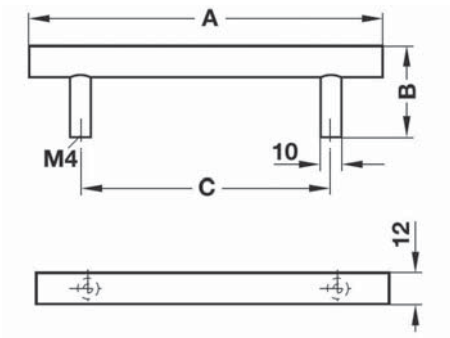

วิธีการติดตั้งที่ผนัง

- TH = ความสูงบาน
- TB = ความกว้างบาน
- DGH = ระยะเปิดบานสูง
- DGB = ระยะเปิดบานกว้าง
- SL = ความยาวของรางบน
- 1 = ซีลประตู
- 2 = ซีลวงกบและซีลบนสันบาน

อุปกรณ์บานเลื่อนครบชุด	ระยะเปิดบานสูงสุด (สxท) มม.	ขนาดประตู (สxท) มม.	รหัสสินค้า
อุปกรณ์ครบชุดประกอบด้วย ราง ลูกล้อ รางเสริมประตู	2,125 x 750	2,125 x 825	941.31.000
ฝาครอบ ซีล ตัววงกบหยุดบานและรางยึดผนังเป็นตัวเสริมบาน	2,125 x 875	2,125 x 950	941.31.001
	2,125 x 1,000	2,125 x 1,075	941.31.002
	2,125 x 1,125	2,125 x 1,200	941.31.003

Furniture Handles

Furniture Fittings

มือจับเฟอร์นิเจอร์

- คุณสมบัติ
- สแตนเลส สตีล เกรด 316
 - สแตนเลสสีด้าน

ขนาด A มม.	ขนาด B มม.	ขนาด C มม.	รหัสสินค้า
136	35	96	101.20.909
168	35	128	101.20.910
200	35	160	101.20.912

ประกอบด้วย

โครงและถาดพลาสติกครบชุดพร้อมตัวยึดที่แบ่งช่องและราง

ความลึกภายในตู้ (อย่างน้อย) มม.	ความกว้างภายในตู้ (อย่างน้อย) มม.	รหัสสินค้า
480	260	545.55.961
480	360	545.55.962

ขนาดบรรจุ: 1 ชุด