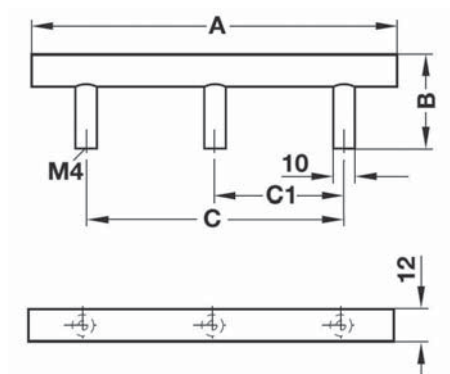

วิธีการติดตั้งที่ผนัง

- TH = ความสูงบาน
- TB = ความกว้างบาน
- DGH = ระยะเปิดบานสูง
- DGB = ระยะเปิดบานกว้าง
- SL = ความยาวของรางบน
- 1 = ซีลประตู
- 2 = ซีลวงกบและซีลบนสันบาน

อุปกรณ์บานเลื่อนครบชุด	ระยะเปิดบานสูงสุด (สxท) มม.	ขนาดประตู (สxท) มม.	รหัสสินค้า
อุปกรณ์ครบชุดประกอบด้วย ราง ลูกล้อ รางเสริมประตู	2,125 x 750	2,125 x 825	941.31.000
ฝาครอบ ซีล ตัววงกบหยุดบานและรางยึดผนังเป็นตัวเสริมบาน	2,125 x 875	2,125 x 950	941.31.001
	2,125 x 1,000	2,125 x 1,075	941.31.002
	2,125 x 1,125	2,125 x 1,200	941.31.003

Furniture Handles

Furniture Fittings

มือจับเฟอร์นิเจอร์

- คุณสมบัติ
- สแตนเลส สตีล เกรด 316
 - สแตนเลสสีด้าน

ขนาด A มม.	ขนาด B มม.	ขนาด C มม.	รหัสสินค้า
136	35	96	101.20.909
168	35	128	101.20.910
200	35	160	101.20.912