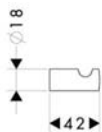

- Material/finish: Brass chrome plated polished
- วัสดุ/สี: ทองเหลืองชุบโครมเงา

	Cat. No. รหัสสินค้า
PuraVida Single hook ขอแขวน	580.39.800