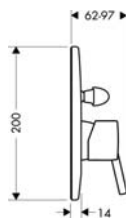

Single lever bath mixer, concealed installation - TALIS

วาล์วผสมอ่างอาบน้ำแบบฝังผนัง - TALIS

- Button with stop/diverter valve to revert shower to bath filler

- ปุ่มหยุด/เปลี่ยนทิศทางการน้ำจากฝักบัวสู่อ่างน้ำ

Material/Finish วัสดุ/สี	Cat. No. รหัสสินค้า
Brass chrome plated polished ทองเหลืองชุบโครมเงา	589.29.188