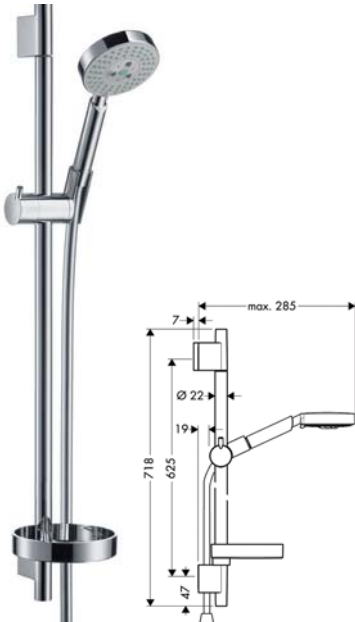

- 3 jet hand shower
- Shower bar 650 mm with soap dish
- Shower hose 1,600 mm

- ฝักบัว 3 ระดับ
- ราวเลื่อนยาว 650 มม. พร้อมที่วางสบู่
- สายฝักบัวยาว 1,600 มม.

Raindance S 100 Air/unica'S puro set	Cat. No.
ชุดฝักบัวพร้อมราวเลื่อน Raindance S 100 Air	รหัสสินค้า
Brass/plastic ABS chrome plated polished	589.29.566
ทองเหลือง/พลาสติก ABS ชุบโครมเงา