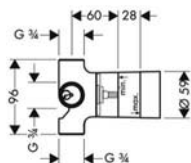

- 1 Inlet, 3 outlets, concealed installation
- Flow rate 65 l/min

- รูปแบบน้ำไหลเข้า 1 ทาง ไหลออก 3 ทาง ติดตั้งฝังในผนัง
- อัตราการไหล 65 ลิตร/นาที

Basic set for quattro four-way diverter valve ชุดอุปกรณ์มาตรฐานสำหรับ Quattro วาล์วเปลี่ยนทิศทางการน้ำ	Cat. No. รหัสสินค้า
Brass matt ทองเหลืองด้าน	589.29.140