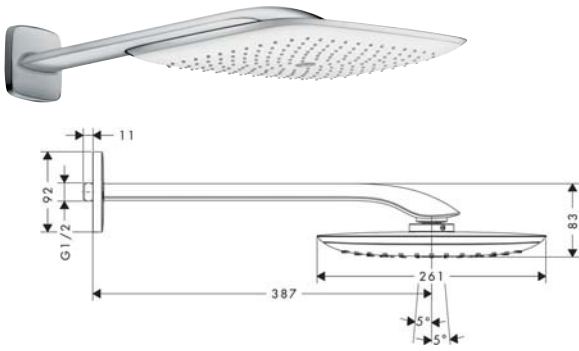

PuraVida overhead shower

ฝักบัวก้านแข็ง PuraVida

- Finish: White chrome
- สี: ขาว/โครม

	Cat. No. รหัสสินค้า
PuraVida overhead shower ฝักบัวก้านแข็ง แบบติดผนัง	589.50.825