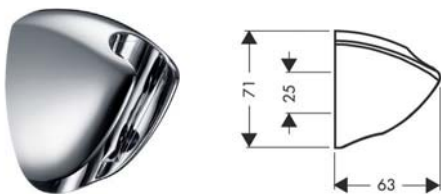

- For hoses with conical nuts
- Suitable for all hand shower

- สำหรับสายฝักบัวพร้อมข้อต่อทรงกรวย
- เหมาะสำหรับฝักบัวทุกรุ่น

Porter'C shower holder ขอแขวนฝักบัวรุ่น Porter'C	Cat. No. รหัสสินค้า
Plastic ABS chrome plated polished พลาสติก ABS ชุบโครมเงา	589.29.643