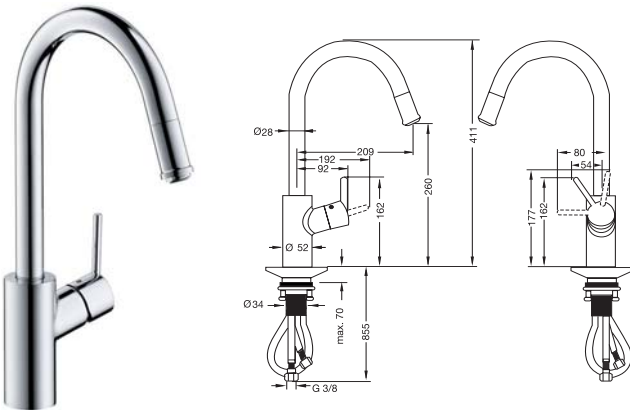

Kitchen mixer - TALIS S²

ก๊อกผสมอ่างล้างจาน - TALIS S²

- Flow limiter: 5 l/min
- Swivel spout 150°
- Quick clean anti-limescale system
- Normal spray, non-return valve, magnetic pull-out shower support

- อัตราการไหล: 5 ลิตร/นาที
- ปากก๊อกสามารถหมุนได้ 150°
- ระบบช่วยทำความสะอาด ป้องกันคราบหินปูน
- หัวสเปรย์แบบธรรมดา วาล์วกันย้อน จุดรับหัวฉีดเป็นแม่เหล็ก

Material/Finish วัสดุ/สี	Cat. No. รหัสสินค้า
Brass chrome plated polished ทองเหลืองชุบโครมเงา	569.31.250