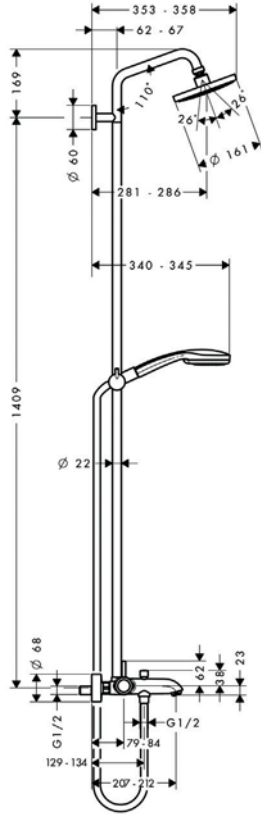

Croma 100 shower bar

ชุดฝักบัวก้านแข็งยืนอาบ รุ่น Croma 100

- Overhead shower Croma Ø160 mm
- QuickClean anti-limescale system
- Shower arm: 270 mm
- Hand shower Croma 100 vario 4 jet
- Height-adjustable shower holder
- Isiflex shower hose: 2,000 mm
- Ceramic cartridge, adjustable temperature restriction
- Shut-off/diverter for overhead shower/bath filler and diverter for hand shower (lockable)
- Flow rate at 0.3 Mpa, overhead shower 17 l/min, hand shower 15 l/min and bath filler 20 l/min

- ฝักบัวยืนอาบ รุ่น Croma ขนาดเส้นผ่าศูนย์กลาง 160 มม.
- ระบบ QuickClean ที่ช่วยทำความสะอาดป้องกันคราบหินปูน
- ก้านฝักบัวยาว 270 มม.
- ฝักบัวสายอ่อน รุ่น Croma 100 vario 4 ระดับ
- ขอบแนวฝักบัวปรับระดับความสูงได้
- สายฝักบัว Isiflex ยาว 2,000 มม.
- ควบคุมอุณหภูมิ ปรับระดับอุณหภูมิด้วยเซรามิก วาล์ว
- อุปกรณ์ ปิด-เปิด/เปลี่ยนทิศทางการน้ำสำหรับฝักบัวยืนอาบ/ก๊อกสำหรับอ่างอาบน้ำและเปลี่ยนทิศทางการน้ำสำหรับฝักบัวสายอ่อน (สามารถล็อคได้)
- อัตราการไหลที่ 0.3 Mpa ฝักบัวยืนอาบ 17 ลิตร/นาที ฝักบัวสายอ่อน 15 ลิตร/นาที และก๊อกสำหรับอ่างอาบน้ำ 20 ลิตร/นาที

Croma 100 - Bathtub version	Cat. No.
ชุดฝักบัวก้านแข็งสำหรับอ่างอาบน้ำ Croma 100	รหัสสินค้า
Brass/plastic ABS chrome plated polished	589.29.595
ทองเหลือง/พลาสติก ABS ชุบโครมเงา