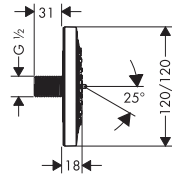

PuraVida body shower

ฝักบัวขนาดตัว แบบติดผนัง PuraVida

- Flow rate approx. 4.5 l/min
- Finish: White chrome

- อัตราการไหล 4.5 ลิตร/นาที
- สี: ขาว/โครม

	Cat. No. รหัสสินค้า
PuraVida body shower ฝักบัวขนาดตัว แบบติดผนัง	589.50.901