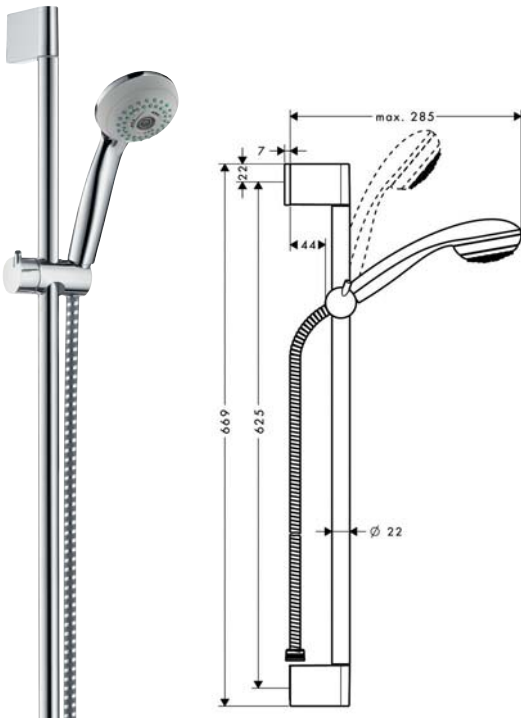

Crometta 85 multi shower bar set

ชุดฝักบัวสายอ่อนพร้อมราวเลื่อนและขอแขวน รุ่น Crometta 85 multi

- 3 jet hand shower
- Shower bar 650 mm
- Shower hose 1,600 mm

- ฝักบัว 3 ระดับ
- ราวเลื่อนยาว 650 มม.
- สายฝักบัวยาว 1,600 มม.

Crometta 85 multi/unica'crometta	Cat. No.
ชุดฝักบัวพร้อมราวเลื่อน Crometta 85 multi	รหัสสินค้า
Brass/plastic ABS chrome plated polished	589.29.640
ทองเหลือง/พลาสติก ABS ชุบโครมเงา