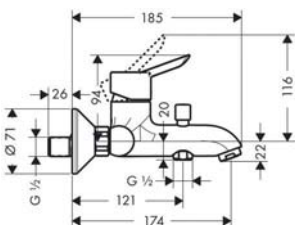

Single lever bath mixer DN 15, exposed fitting - FOCUS S

ก๊อกผสมอ่างอาบน้ำแบบติดผนัง DN 15 - FOCUS S

- Flow limiter: 22 l/min
- Button with stop/diverter valve to revert shower to bath filler
- Ceramic cartridge

- อัตราการไหล: 22 ลิตร/นาที
- ปุ่มหยุด/เปลี่ยนทิศทางน้ำจากฝักบัวสู่อ่างอาบน้ำ
- วาล์วเซรามิก

Material/Finish วัสดุ/สี	Cat. No. รหัสสินค้า
Brass chrome plated polished ทองเหลืองชุบโครมเงา	589.29.211