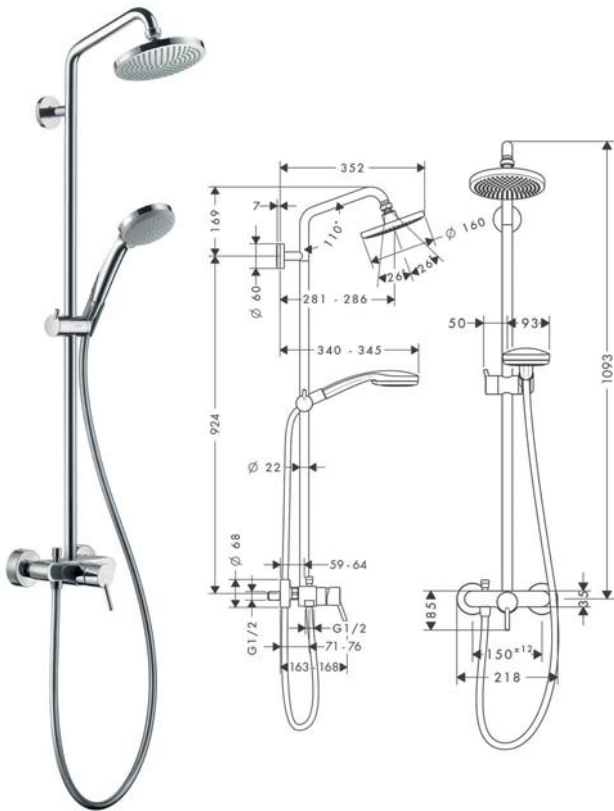

Croma 100 shower bar

ชุดฝักบัวก้านแข็งยืนอาบ รุ่น Croma 100

- Overhead shower Croma Ø160 mm
- QuickClean anti-limescale system
- Shower arm: 270 mm
- Hand shower Croma 100 Vario 4 jet
- Height adjustable shower holder
- Isiflex shower hose: 1,600 mm
- Diverter for overhead shower
- Flow rate at 0.3 Mpa, overhead shower 17 l/min, hand shower 10-19 l/min