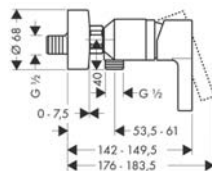

Single lever shower mixer DN 15, exposed fitting - METRIS S

ก๊อกผสมยื่นอ่างแบบติดผนัง DN 15 - METRIS S