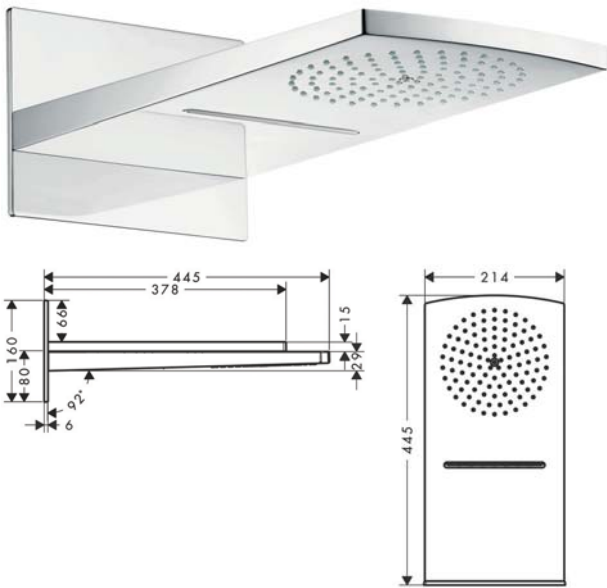

Raindance rainfall overhead shower

ชุดฝักบัวเวียนอาบ รุ่น Raindance rainfall

- Overhed shower system for wall mounting
- 2 Spray modes: RainAir shower spray 180 mm with air power technology, RainFlow flood jet 170 mm
- QuickClean anti-limescale system
- Flow rate at 0.3 Mpa, RainAir 18 l/min, Rainflow 20 l/min

- ระบบฝักบัวสำหรับติดตั้งกับผนัง
- 2 ระบบหัวสเปร์ย RainAir ขนาด 180 มม. พร้อมเทคโนโลยี Air power RainFlow ขนาดความกว้างของสายน้ำ 170 มม.
- QuickClean ระบบทำความสะอาดป้องกันคราบหินปูน
- อัตราการไหล: ที่แรงดัน 0.3 Mpa RainAir 18 ลิตร/นาที RainFlow 20 ลิตร/นาที

Raindance Rainfall - 2 spray modes ชุดฝักบัว Raindance Rainfall - 2 ระบบหัวสเปร์ย	Cat. No. รหัสสินค้า
Brass/plastic ABS chrome plated polished ทองเหลือง/พลาสติก ABS ชุบโครมเงา	589.51.406

Order frerence

Please order basic set iBox 589.29.950, trio diverter valve 589.50.314 and basic set 589.24.145 separately.

ข้อแนะนำในการสั่งซื้อ

กรุณาสั่งซื้อชุดอุปกรณ์พื้นฐาน iBox 589.29.950 อุปกรณ์เปลี่ยนทิศทางการน้ำ 589.50.314 และอุปกรณ์พื้นฐาน 589.24.145 แยกต่างหาก