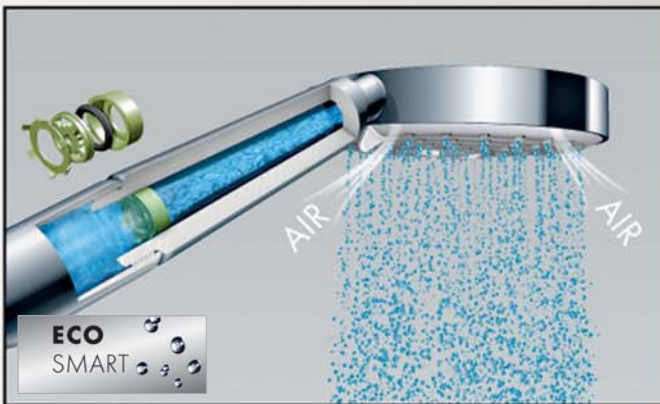

น้ำกับอากาศที่ผสมรวมกันทำให้อุดมไปด้วยสายน้ำที่นุ่มนวลและอิสระ
ขโลมได้อย่างเต็มประสิทธิภาพ

Keeps the flow to a minimum to save water and energy. For lasting pleasure.

ช่วยให้อัตราการไหลต่ำ ประหยัดพลังงานและน้ำ
เพื่อความสบายที่ยั่งยืน