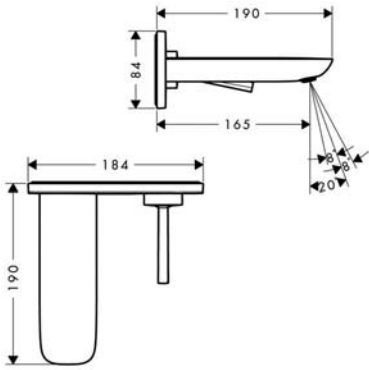

PuraVida single lever basin mixer with spout

ก๊อกผสมอ่างล้างหน้า PuraVida

- Concealed installation
- Flow limiter 5 l/min
- Finish: White chrome

- ติดตั้งแบบฝังผนัง
- อัตราการไหล 5 ลิตร/นาที
- สี: ขาว/โครม

	Cat. No. รหัสสินค้า
PuraVida single lever basin mixer with spout ก๊อกผสมอ่างล้างหน้า	589.50.704

Order reference

Please order basic set 589.50.219/589.50.218 separately.

ข้อแนะนำในการสั่งซื้อ

กรุณาสั่งซื้อชุดอุปกรณ์มาตรฐาน 589.50.219 และ 589.50.218 เพื่อใช้ในการติดตั้งแยกต่างหาก