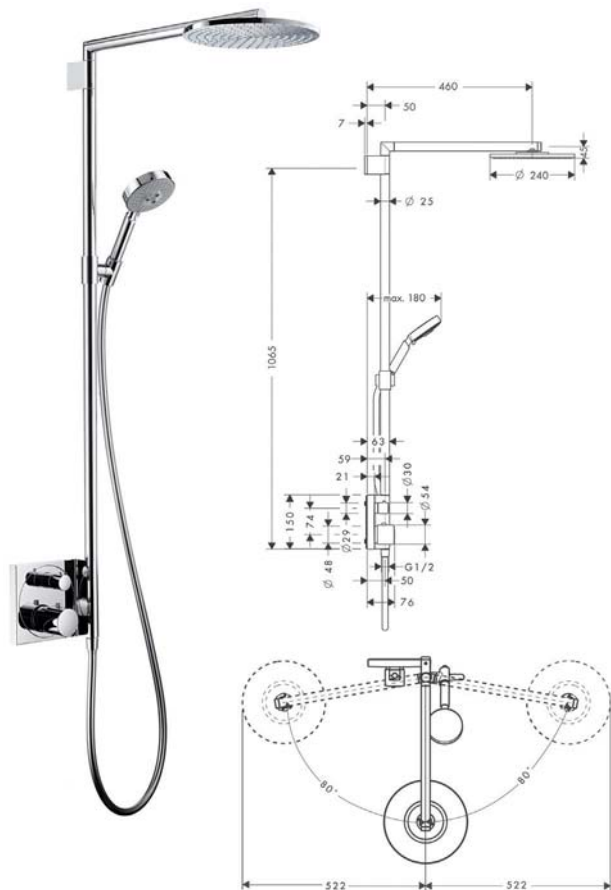

- Overhead shower Raindance Air Ø240 mm
- Aripower and QuickClean anti-limescale system
- Overhead shower and hand shower can be used together
- Swivel shower arm :460 mm
- Hand shower raindance S100 air 3 jet
- Isiflex shower hose: 1,600 mm
- Thermostat for exposed installation with shut-off/diverter
- Flow rate at 0.3 Mpa, overhead shower 17 l/min, hand shower 17 l/min

- ฝักบัวยืนอาบ รุ่น Raindance Air ขนาดเส้นผ่าศูนย์กลาง 240 มม.
- เทคโนโลยี Airpower และระบบ QuickClean ที่ช่วยทำความสะอาด ป้องกันคราบหินปูน
- ฝักบัวยืนอาบและฝักบัวสายอ่อนสามารถใช้งานพร้อมกันได้
- ก้านฝักบัวยาว 460 มม. หมุนปรับทิศทางได้
- ฝักบัวสายอ่อน รุ่น Raindance S100 Air 3 ระดับ
- สายฝักบัว Isiflex ยาว 1,600 มม.
- อุปกรณ์ควบคุมระดับอุณหภูมิพร้อมวาล์วปิด-เปิด/เปลี่ยนทิศทางการน้ำ
- อัตราการไหลที่ 0.3 Mpa ฝักบัวยืนอาบ 17 ลิตร/นาที และ ฝักบัวสายอ่อน 17 ลิตร/นาที

Raindance S240 - Bathtub version	Cat. No.
ชุดฝักบัวก้านแข็งยืนอาบ Raindance S240	รหัสสินค้า
Raindance S240	589.29.578
ชุดฝักบัวก้านแข็งยืนอาบ Raindance S240	

We reserve the right to alter specifications without notice (HTH Hansgrohe 2013).
บริษัทฯ ขอสงวนการเปลี่ยนแปลงรายละเอียดมิได้มีการแจ้งล่วงหน้า (HTH Hansgrohe 2556).