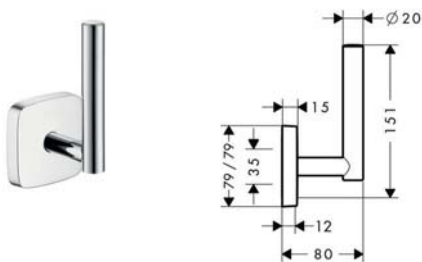

• Material/finish: Brass chrome plated polished

• วัสดุ/สี: ทองเหลืองชุบโครมเงา

	Cat. No. รหัสสินค้า
PuraVida Toilet paper holder ที่ใส่กระดาษชำระ	580.39.842