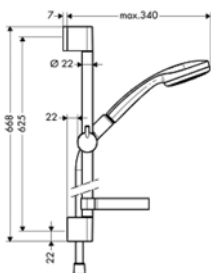

- 4 jet hand shower
- Shower bar 650 mm with soap dish
- Shower hose 1,600 mm

- ฝักบัว 4 ระดับ
- ราวเลื่อนยาว 650 มม. พร้อมที่วางสบู่
- สายฝักบัวยาว 1,600 มม.

Croma 100 vario/unica'C ชุดฝักบัวพร้อมราวเลื่อน Croma 100 vario	Cat. No. รหัสสินค้า
Brass/plastic ABS chrome plated polished ทองเหลือง/พลาสติก ABS ชุบโครมเงา	589.29.585