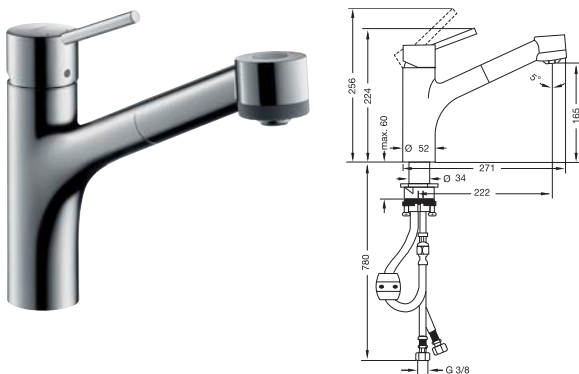

- Flow limiter: 5 l/min
- Swivel spout 150° with pull-out spray
- Normal and spray jet (arresting)
- Non-return valve

- อัตราการไหล: 5 ลิตร/นาที
- ปากก๊อกสามารถหมุนได้ 150° พร้อมหัวสเปรย์ยึดได้
- สามารถปรับน้ำได้ 2 ระดับ
- วาล์วกันย้อน

Material/Finish วัสดุ/สี	Cat. No. รหัสสินค้า
Brass chrome plated polished ทองเหลืองชุบโครมเงา	566.49.221