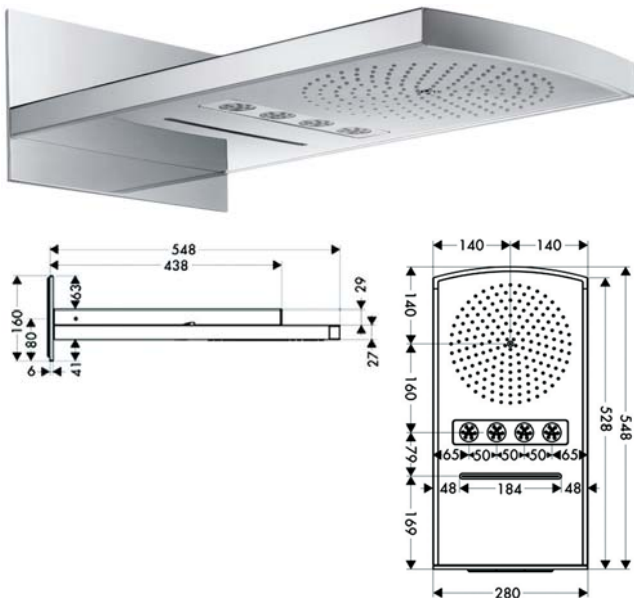

- Overhed shower system for wall mounting
- 3 Spray modes: RainAir shower spray 240 mm air power technology
- RainFlow flood spray 180 mm wide
- QuickClean anti-limescale system
- Flow rate at 0.3 Mpa, RainAir 17 l/min, WhirlAir 16 l/min and Rainflow 28 l/min

- ระบบฝักบัวสำหรับติดตั้งกับผนัง
- 3 ระบบหัวสเปร์ย RainAir ขนาด 240 มม. พร้อมเทคโนโลยี Air power RainFlow ขนาดความกว้างของสายน้ำ 180 มม.
- QuickClean ระบบทำความสะอาดป้องกันคราบหินปูน
- อัตราการไหล: ที่แรงดัน 0.3 Mpa RainAir 17 ลิตร/นาที WhirlAir 16 ลิตร/นาที และ RainFlow 28 ลิตร/นาที

Raindance Rainfall - 3 spray modes ชุดฝักบัว Raindance Rainfall - 3 ระบบหัวสเปร์ย	Cat. No. รหัสสินค้า
Brass/plastic ABS chrome plated polished ทองเหลือง/พลาสติก ABS ชุบโครมเงา	589.29.561

Order reference

Please order basic set for installation: iBox 589.29.950 (2 set), shut-off valve 589.29.571, shut-off valve basic set 589.50.318, quattro shut-off valve and diverter 589.50.314, quattro shut-off valve and diverter basic set 589.29.140 separately.

ข้อแนะนำในการสั่งซื้อ

กรุณาสั่งซื้อชุดอุปกรณ์พื้นฐานสำหรับติดตั้งแยกต่างหาก iBox 589.29.950 (2 ชุด) วาล์วปิด-เปิด 589.29.571 อุปกรณ์พื้นฐานสำหรับวาล์วปิด-เปิด 589.50.318 ชุดอุปกรณ์วาล์วปิด-เปิดและเปลี่ยนทิศทางการน้ำ 589.50.314 ชุดอุปกรณ์พื้นฐานสำหรับวาล์วปิด-เปิดและเปลี่ยนทิศทางการน้ำ 589.29.140