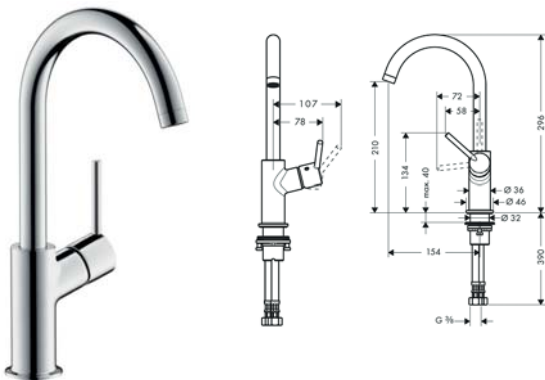

Material/Finish วัสดุ/สี	Cat. No. รหัสสินค้า
Brass chrome plated polished ทองเหลืองชุบโครมเงา	589.29.184

- Flow limiter: 5 l/min
- Swivel spout 120°
- Pop-up waste G1 1/4", ceramic cartridge

- อัตราการไหล: 5 ลิตร/นาที
- ก๊อกหมุนได้ 120°
- สะดืออ่างล้างหน้า G1 1/4" วาล์วเซรามิก