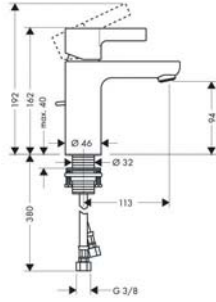

Single lever basin mixer DN 15 - METRIS S

ก๊อกผสมอ่างล้างหน้า DN 15 - METRIS S