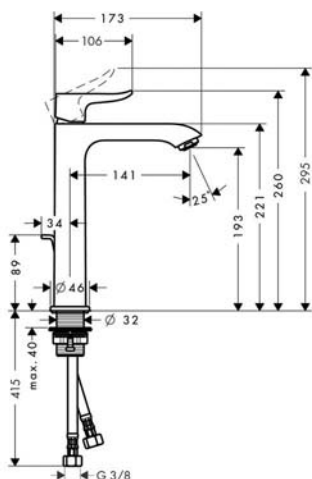

- Flow limiter: 5 l/min
- Pop-up waste G1 1/4"
- Ceramic cartridge

- อัตราการไหล: 5 ลิตร/นาที
- สะดืออ่างล้างหน้า G1 1/4"
- วาล์วเซรามิก

Material/Finish วัสดุ/สี	Cat. No. รหัสสินค้า
Brass chrome plated polished ทองเหลืองชุบโครมเงา	589.50.200