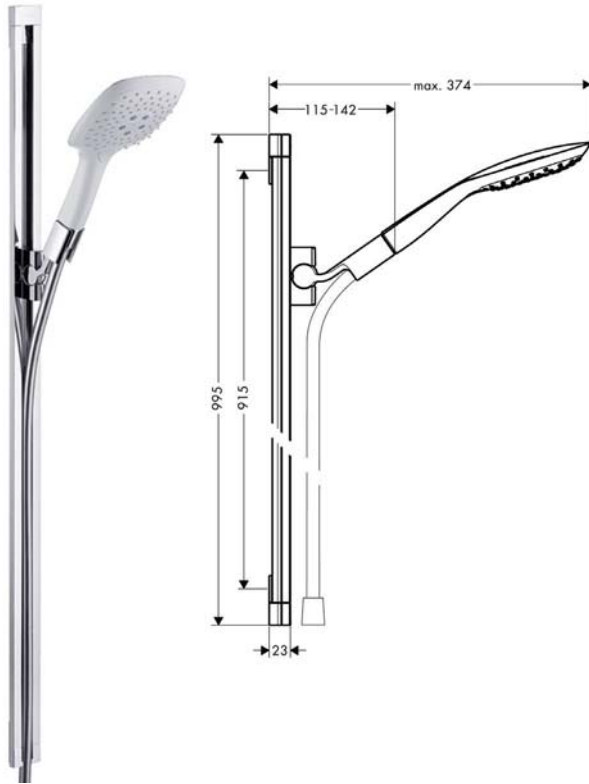

ข้อแนะนำในการสั่งซื้อ

กรุณาสั่งซื้ออุปกรณ์พื้นฐาน รหัส 589.29.950 เพื่อใช้ในการติดตั้งแยกต่างหาก

PuraVida unica set

ชุดฝักบัวพร้อมราวเลื่อน PuraVida Unica

- PuraVida 150 3-jet hand shower
- PuraVida Unica wallbar 900 mm
- Isiflex Shower hose 1,600 mm
- Finish: White chrome