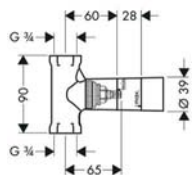

- Flow rate 80 l/min

- อัตราการไหล 80 ลิตร/นาที

Basic set for shut-off valve ชุดอุปกรณ์พื้นฐานสำหรับ วาล์วปิด-เปิด	Cat. No. รหัสสินค้า
Brass matt ทองเหลืองด้าน	589.50.318