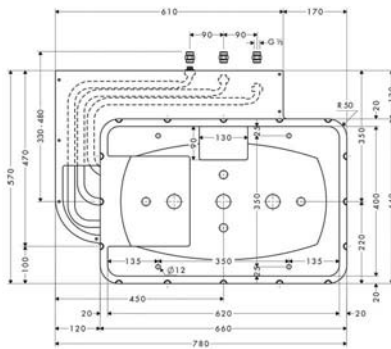

Accessories for raindance rainmaker

อุปกรณ์เสริมสำหรับ Raindance rainmaker

- For connections of square rainmaker shower system
- Ceiling installation
- 3 connection pipe
- Material/finish: Brass/plastic ABS/ white colour

- ใช้สำหรับเชื่อมต่อเข้ากับระบบของฝักบัว (สำหรับหัวฝักบัวทรงเหลี่ยม)
- ติดตั้งกับฝ้าเพดาน
- ท่อต่อเข้ากับหัวฝักบัว 3 ชั้น
- วัสดุ/สี: ทองเหลือง/พลาสติก ABS ขาว

Raindance basic set	Cat. No.
ชุดอุปกรณ์มาตรฐาน Raindance	รหัสสินค้า
Brass/plastic ABS/ white colour	589.30.834
ทองเหลือง/พลาสติก ABS ขาว