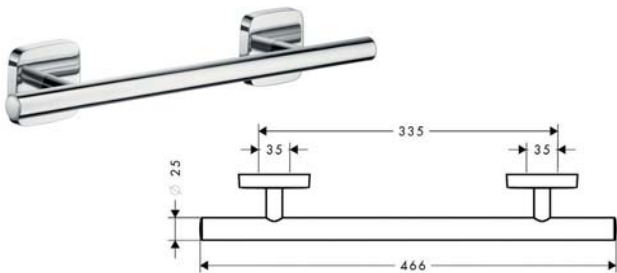

• Material/finish: Brass chrome plated polished

• วัสดุ/สี: ทองเหลืองชุบโครมเงา

	Cat. No. รหัสสินค้า
PuraVida Grab bar ราวจับกันลื่น	580.39.880