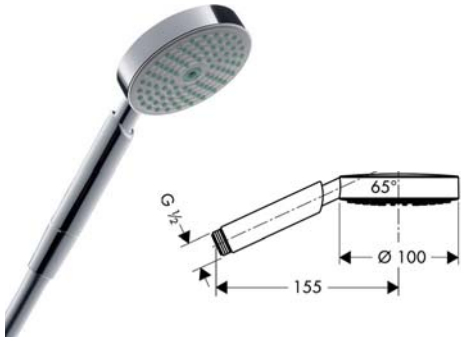

Raindance S hand shower

ฝักบัวสายอ่อน Raindance

- QuickClean system
- ระบบทำความสะอาด QuickClean

Raindance S 100 Air 1 jet ฝักบัวรุ่น Raindance 100 Air 1 ระดับ	Cat. No. รหัสสินค้า
Plastic ABS chrome plated polished, 1 jet พลาสติก ABS ชุบโครมเงา, 1 ระดับ	589.30.842
Plastic ABS chrome plated polished, 3 jet พลาสติก ABS ชุบโครมเงา 3 ระดับ	589.30.839