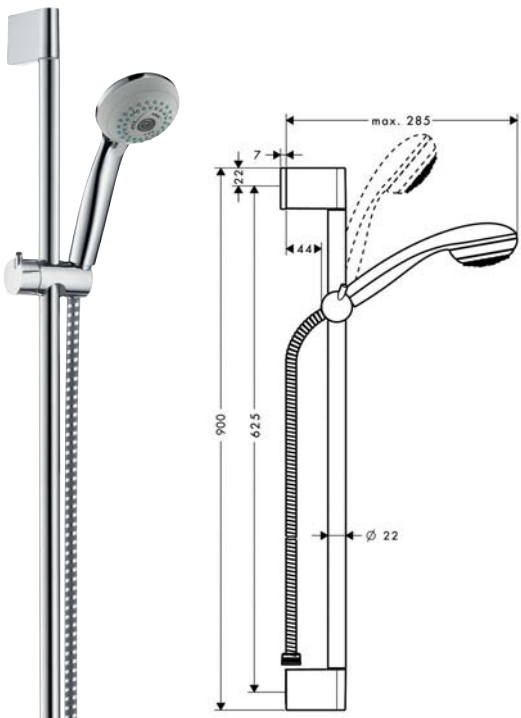

- 3 jet hand shower
- Shower bar 900 mm
- Shower hose 1,600 mm

- ฝักบัว 3 ระดับ
- ราวเลื่อนยาว 900 มม.
- สายฝักบัวยาว 1,600 มม.

Crometta 85 multi/unica'crometta	Cat. No.
ชุดฝักบัวพร้อมราวเลื่อน Crometta 85 multi	รหัสสินค้า
Brass/plastic ABS chrome plated polished	589.29.648
ทองเหลือง/พลาสติก ABS ชุบโครมเงา