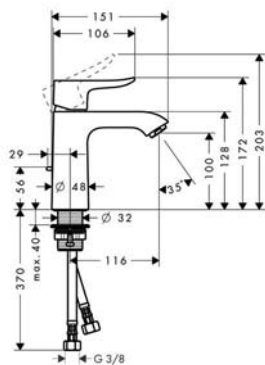

Single lever basin mixer - METRIS

ก๊อกผสมอ่างล้างหน้า - METRIS

- Flow limiter: 5 l/min
- Pop-up waste G1 1/4"
- Ceramic cartridge

- อัตราการไหล: 5 ลิตร/นาที
- สะดืออ่างล้างหน้า G1 1/4"
- วาล์วเซรามิก

Material/Finish วัสดุ/สี	Cat. No. รหัสสินค้า
Brass chrome plated polished ทองเหลืองชุบโครมเงา	589.50.200