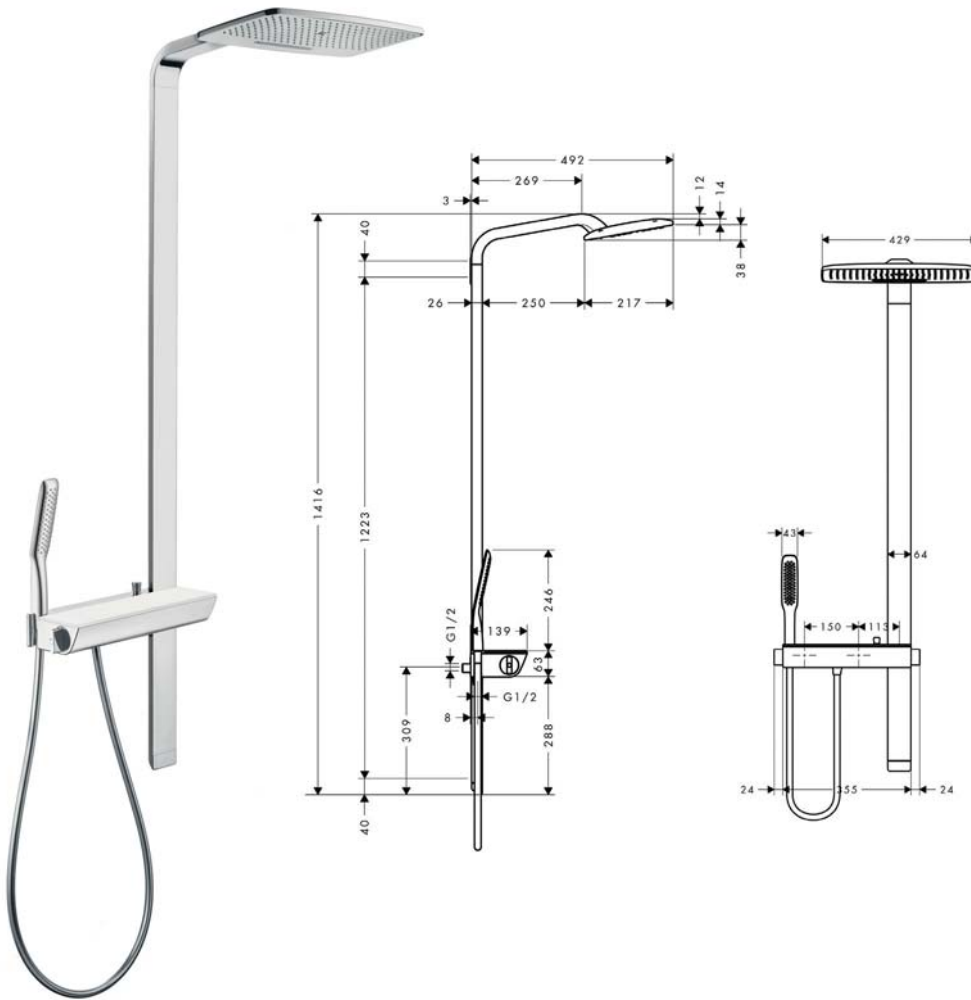

Raindance E420 shower bar

ชุดฝักบัวก้านแข็งยืนอาบ รุ่น Raindance E420

We reserve the right to alter specifications without notice (HTH Hansgrohe 2013).
บริษัทฯ ขอสงวนการเปลี่ยนแปลงรายละเอียดโดยมิได้มีการแจ้งล่วงหน้า (HTH Hansgrohe 2556).

- Overhead shower Raindance Air 420 2 jet
- Aripower and QuickClean anti-limescale system
- Shower arm : 380 mm
- Hand shower PuraVida 120 1 jet
- Isiflex shower hose: 1,600 mm
- Thermostat for exposed installation with shut-off/diverter valve for hand and overhead shower, diverter for flood jet
- Safety glass shelf
- Flow rate at 0.3 Mpa, overhead shower 17 l/min, flood spray 22 l/min and hand shower 16 l/min

- ฝักบัวยืนอาบ รุ่น Raindance Air 420 2 ระดับ
- เทคโนโลยี Airpower และระบบ QuickClean ที่ช่วยทำความสะอาด ป้องกันคราบหินปูน
- ก้านฝักบัวยาว 380 มม.
- ฝักบัวสายอ่อน รุ่น PuraVida 120 1 ระดับ
- สายฝักบัว Isiflex ยาว 1,600 มม.
- อุปกรณ์ควบคุมระดับอุณหภูมิพร้อมวาล์วเปิด-ปิด/เปลี่ยนทิศทางการไหล สำหรับฝักบัวสายอ่อนและหัวฝักบัวยืนอาบ เปลี่ยนทิศทางการไหลสำหรับ อัตราการไหลเต็มประสิทธิภาพ
- ชั้นวางกระจกนิรภัย
- อัตราการไหลที่ 0.3 Mpa ฝักบัวยืนอาบ 17 ลิตร/นาที เต็มประสิทธิภาพ 22 ลิตร/นาที และฝักบัวสายอ่อน 16 ลิตร/นาที

Raindance E420 shower bar ชุดฝักบัวก้านแข็งยืนอาบ รุ่น Raindance E420	Cat. No. รหัสสินค้า
Brass/plastic ABS chrome plated polished	589.29.565
ทองเหลือง/พลาสติก ABS ชุบโครมเงา