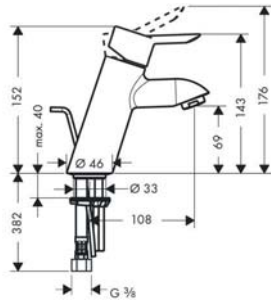

Single lever basin mixer DN 15 - FOCUS S

ก๊อกผสมอ่างล้างหน้า DN 15 - FOCUS S

- Flow limiter: 5 l/min
- Pop-up waste G1 1/4"
- Ceramic cartridge

- อัตราการไหล: 5 ลิตร/นาที
- สะตืออ่างล้างหน้า G1 1/4"
- วาล์วเซรามิก

Material/Finish วัสดุ/สี	Cat. No. รหัสสินค้า
Brass chrome plated polished ทองเหลืองชุบโครมเงา	589.29.219