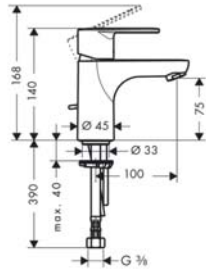

Single lever basin mixer DN 15 - TALIS E²

ก๊อกผสมอ่างล้างหน้า DN 15 - TALIS E²

- Flow limiter: 5 l/min
- Pop-up waste G1 1/4"
- Ceramic cartridge

- อัตราการไหล: 5 ลิตร/นาที
- สะดืออ่างล้างหน้า G1 1/4"
- วาล์วเซรามิก

Material/Finish วัสดุ/สี	Cat. No. รหัสสินค้า
Brass chrome plated polished ทองเหลืองชุบโครมเงา	589.29.270