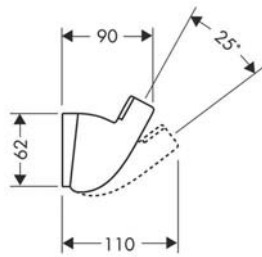

Accessories for hand shower

อุปกรณ์เสริมสำหรับฝักบัวสายอ่อน

- For hoses with conical nuts
- Suitable for all hand shower
- Tilt angle continuously adjustable by 25°

- สำหรับสายฝักบัวพร้อมข้อต่อทรงกรวย
- เหมาะสำหรับฝักบัวทุกรุ่น
- สามารถปรับเอียงต่อเนื่องได้ทุก 25°

Porter'A shower holder ขอแขวนฝักบัวรุ่น Porter'A	Cat. No. รหัสสินค้า
Plastic ABS chrome plated polished พลาสติก ABS ชุบโครมเงา	589.50.007