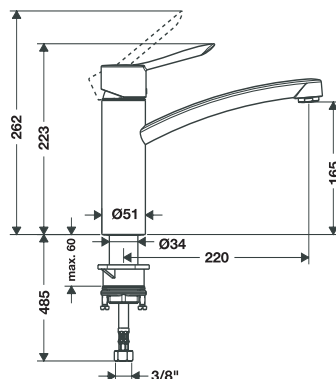

Single lever kitchen mixer DN 15 - FOCUS S

ก๊อกผสมอ่างล้างจาน รุ่น FOCUS S

- Flow limiter: 5 l/min
- Swivel spout 360°
- Quick clean anti-limescale system

- อัตราการไหล: 5 ลิตร/นาที
- ปากก๊อกสามารถหมุนได้ 360°
- ระบบช่วยทำความสะอาดป้องกันคราบหินปูน

Material/Finish วัสดุ/สี	Cat. No. รหัสสินค้า
Brass chrome plated polished	569.31.290
ทองเหลืองชุบโครมเงา