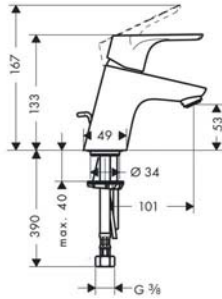

Single lever basin mixer DN15 - FOCUS

ก๊อกผสมอ่างล้างหน้า DN 15 - FOCUS

- Flow limiter: 5 l/min
- Pop-up waste G1 1/4"
- Ceramic cartridge

- อัตราการไหล: 5 ลิตร/นาที
- สะดืออ่างล้างหน้า G1 1/4"
- วาล์วเซรามิก

Material/Finish วัสดุ/สี	Cat. No. รหัสสินค้า
Brass chrome plated polished ทองเหลืองชุบโครมเงา	589.29.300