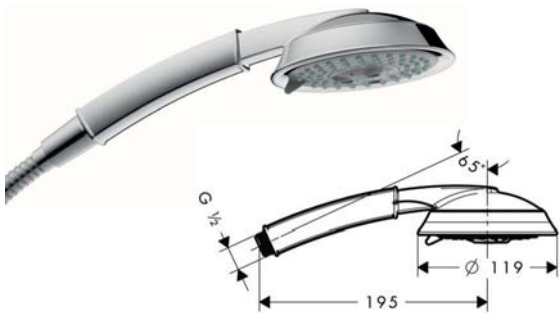

Raindance classic 100 Air ฝักบัวรุ่น Raindance classic 100 Air	Cat. No. รหัสสินค้า
Plastic ABS chrome plated polished พลาสติก ABS ชุบโครมเงา	589.30.845