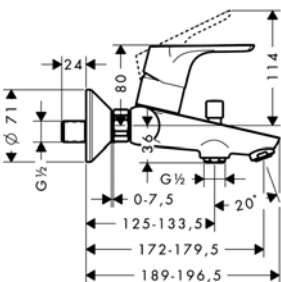

Single lever bath mixer DN 15, exposed fitting - FOCUS

ก๊อกผสมอ่างอาบน้ำแบบติดผนัง DN 15 - FOCUS

- Flow limiter: 22 l/min
- Button with stop/diverter valve to revert shower to bath filler
- Ceramic cartridge

- อัตราการไหล: 22 ลิตร/นาที
- ปุ่มหยุด/เปลี่ยนทิศทางน้ำจากฝักบัวสู่อ่างอาบน้ำ
- วาล์วเซรามิก

Material/Finish วัสดุ/สี	Cat. No. รหัสสินค้า
Brass chrome plated polished ทองเหลืองชุบโครมเงา	589.29.301