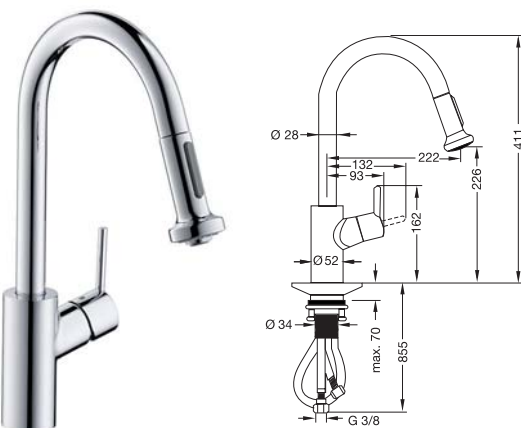

- Flow limiter: 5 l/min
- Swivel spout 150° with pull-out spray
- Normal and spray jet (non-arresting), non-return valve
- Magnetic pull-out shower support

- อัตราการไหล: 5 ลิตร/นาที
- ปากก๊อกสามารถหมุนได้ 150° พร้อมหัวสเปรย์ยืดได้
- สามารถปรับน้ำได้ 2 ระดับ วาล์วกันย้อน
- จุดรับหัวสเปรย์เป็นแม่เหล็ก

Material/Finish วัสดุ/สี	Cat. No. รหัสสินค้า
Brass chrome plated polished ทองเหลืองชุบโครมเงา	566.49.201