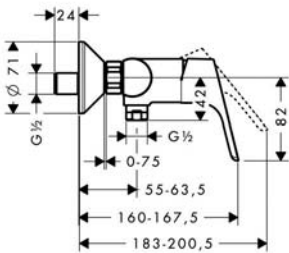

Single lever shower mixer DN 15, exposed fitting - FOCUS

ก๊อกผสมยื่นอาบแบบติดผนัง DN 15 - FOCUS

- Flow limiter: 22 l/min
- Ceramic cartridge

- อัตราการไหล: 22 ลิตร/นาที
- วาล์วเซรามิก

Material/Finish วัสดุ/สี	Cat. No. รหัสสินค้า
Brass chrome plated polished ทองเหลืองชุบโครมเงา	589.29.303