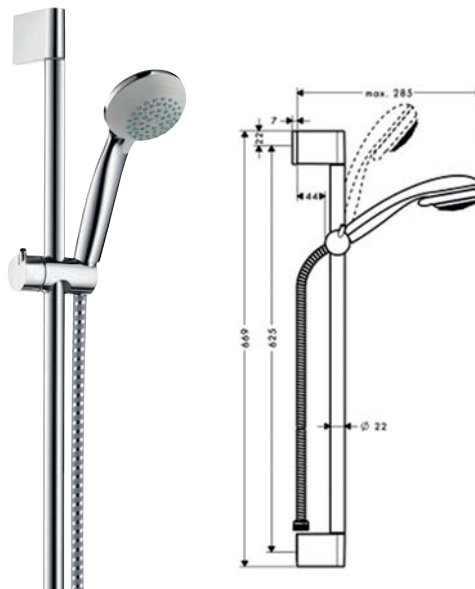

- 2 jet hand shower
- Shower bar 650 mm
- Shower hose 1,600 mm

- ฝักบัว 2 ระดับ
- ราวเลื่อนยาว 650 มม.
- สายฝักบัวยาว 1,600 มม.

Crometta 85 Vario/unica' crometta ชุดฝักบัวพร้อมราวเลื่อน Crometta 85 vario	Cat. No. รหัสสินค้า
Brass/plastic ABS chrome plated polished ทองเหลือง/พลาสติก ABS ชุบโครมเงา	589.29.641