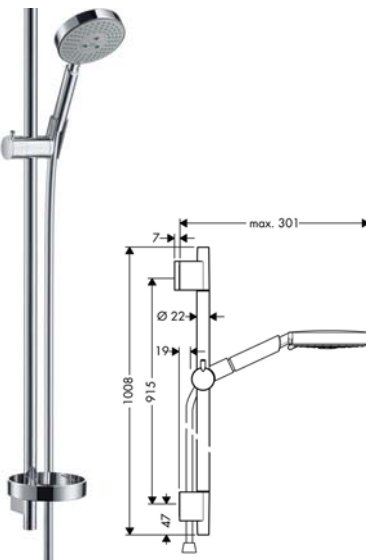

- 3 jet hand shower
- Shower bar 900 mm with soap dish
- Shower hose 1,600 mm

- ฝักบัว 3 ระดับ
- ราวเลื่อนยาว 900 มม. พร้อมที่วางสบู่
- สายฝักบัวยาว 1,600 มม.

Raindance S 150 Air/unica'S puro set	Cat. No.
ชุดฝักบัวพร้อมราวเลื่อน Raindance S 150 Air	รหัสสินค้า
Brass/plastic ABS chrome plated polished	589.30.831
ทองเหลือง/พลาสติก ABS ชุบโครมเงา