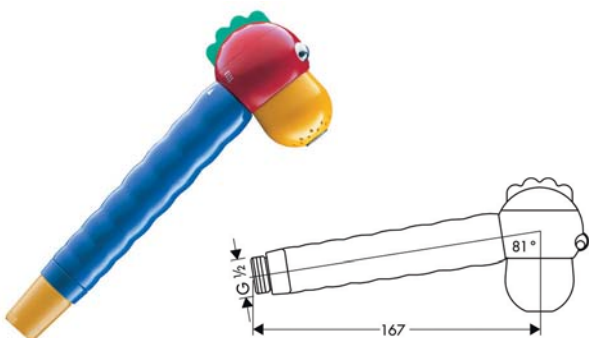

- 2 jet hand shower

- ฝักบัว 2 ระดับ

Joco hand shower ฝักบัวรุ่น Joco	Cat. No. รหัสสินค้า
พลาสติก ABS เหลือง/แดง/ฟ้า	589.51.300