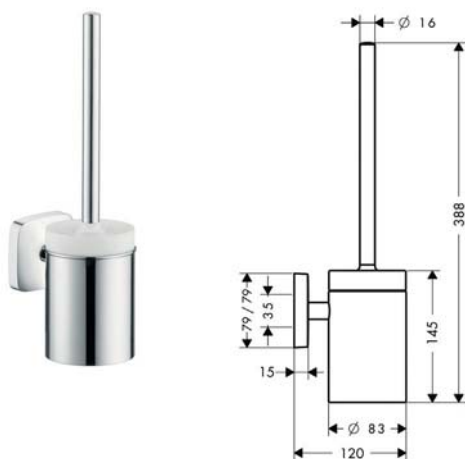

• Material/finish: Brass chrome plated polished

• วัสดุ/สี: ทองเหลืองชุบโครมเงา

	Cat. No. รหัสสินค้า
PuraVida Toilet brush holder ที่ใส่แปรงขัดสุขภัณฑ์	580.39.870

We reserve the right to alter specifications without notice (HTH Hansgrohe 2013).
บริษัทฯ ขอสงวนการเปลี่ยนแปลงรายละเอียดมิได้มีการแจ้งล่วงหน้า (HTH Hansgrohe 2556).