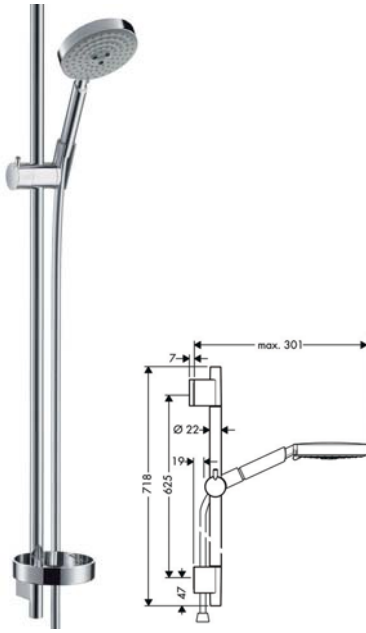

Raindance S 150 shower bar set

ชุดฝักบัวสายอ่อนพร้อมราวเลื่อนและขอแขวน รุ่น Raindance S 150

- 3 jet hand shower
- Shower bar 650 mm with soap dish
- Shower hose 1,600 mm

- ฝักบัว 3 ระดับ
- ราวเลื่อนยาว 650 มม. พร้อมที่วางสบู่
- สายฝักบัวยาว 1,600 มม.

Raindance S 150 Air/unica'S puro set	Cat. No.
ชุดฝักบัวพร้อมราวเลื่อน Raindance S 150 Air	รหัสสินค้า
Brass/plastic ABS chrome plated polished	589.30.833
ทองเหลือง/พลาสติก ABS ชุบโครมเงา