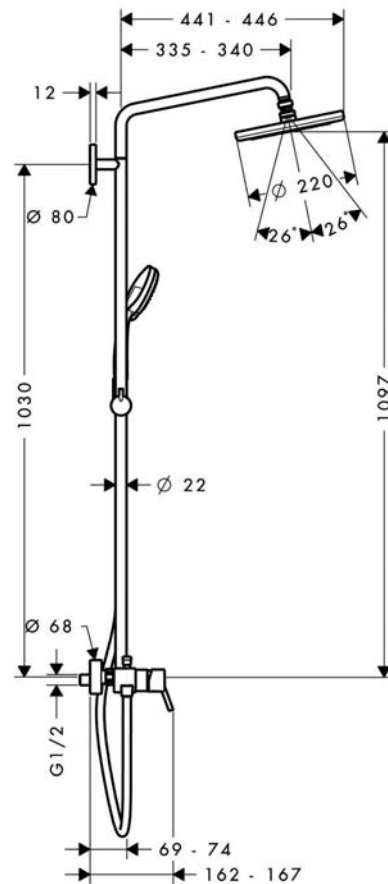

Croma 220 shower bar

ชุดฝักบัวก้านแข็งยืนอาบ รุ่น Croma 220

- Overhead shower Croma Ø220 mm
- QuickClean anti-limescale system
- Shower arm: 400 mm swivelling
- Hand shower Croma 100 vario 4 jet
- Height-adjustable shower holder
- Isiflex shower hose: 1,600 mm
- Ceramic cartridge valve
  - Pre-adjustable hot water restriction
  - Diverter valve for overhead shower
- Flow rate at 0.3 Mpa, overhead shower 16 l/min, Hand shower 15 l/min

- ฝักบัวยืนอาบ รุ่น Croma ขนาดเส้นผ่าศูนย์กลาง 220 มม.
- ระบบ QuickClean ที่ช่วยทำความสะอาดป้องกันคราบหินปูน
- ก้านฝักบัวยาว 400 มม. หมุนปรับเปลี่ยนทิศทางได้
- ฝักบัวสายอ่อน รุ่น Croma 4 ระดับ
- ขอบเขวนฝักบัวปรับระดับความสูงได้
- สายฝักบัว Isiflex ยาว 1,600 มม.
- ควบคุมระดับอุณหภูมิปรับระดับอุณหภูมิด้วยเซรามิค วาล์ว
  - สามารถปรับระดับความร้อนของน้ำได้
  - วาล์วปิด-เปิด/เปลี่ยนทิศทางน้ำ สำหรับฝักบัวยืนอาบ
- อัตราการไหลที่ 0.3 Mpa ฝักบัวยืนอาบ 16 ลิตร/นาที ฝักบัวสายอ่อน 15 ลิตร/นาที

Croma 220 - Bathtub version	Cat. No.
ชุดฝักบัวผสมก้านแข็งยืนอาบ Croma 220	รหัสสินค้า
Brass/plastic ABS chrome plated polished	589.51.701
ทองเหลือง/พลาสติก ABS ชุบโครมเงา