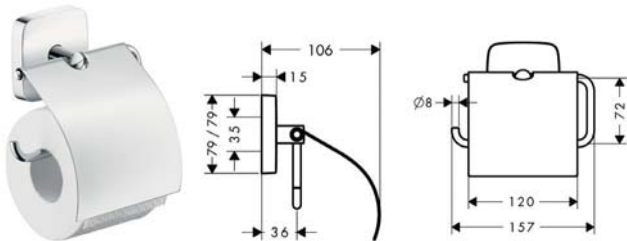

• Material/finish: Brass chrome plated polished

• วัสดุ/สี: ทองเหลืองชุบโครมเงา

	Cat. No. รหัสสินค้า
PuraVida Toilet paper holder ที่ใส่กระดาษชำระ	580.39.840