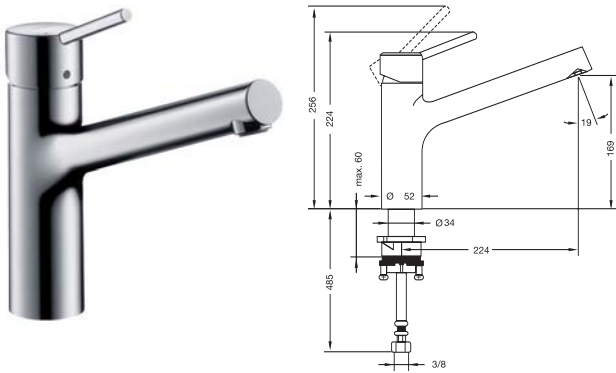

Single lever sink mixer DN 15 - TALIS

ก๊อกผสมอ่างล้างจาน DN 15 - TALIS

- Flow limiter: 5 l/min
- Swivel spout 150°
- Quick clean system

- อัตราการไหล: 5 ลิตร/นาที
- ก๊อกหมุนได้ 150°
- ระบบช่วยทำความสะอาดป้องกันคราบหินปูน

Material/Finish วัสดุ/สี	Cat. No. รหัสสินค้า
Brass chrome plated polished ทองเหลืองชุบโครมเงา	566.49.231