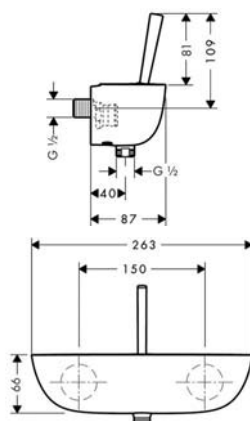

- Flow rate approx. 20 l/min
- Finish: White chrome
- อัตราการไหล 20 ลิตร/นาที
- สี: ขาว/โครม

	Cat. No. รหัสสินค้า
PuraVida Single lever shower mixer, exposed installation ก๊อกผสมอ่างอาบน้ำแบบติดผนัง	589.50.823