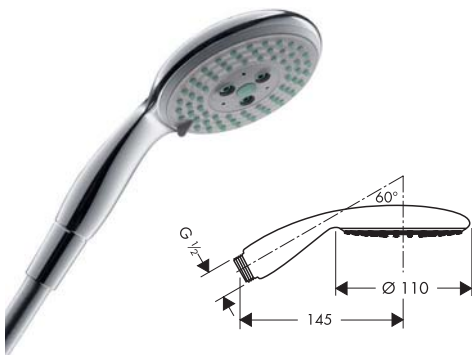

Raindance E 100 Air ฝักบัวรุ่น Raindance E 100 Air	Cat. No. รหัสสินค้า
Plastic ABS chrome plated polished พลาสติก ABS ชุบโครมเงา	589.30.838