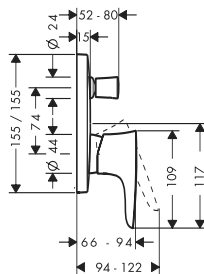

PuraVida single lever bath mixer

อุปกรณ์ควบคุมอุณหภูมิแบบฝังผนัง PuraVida

- Finish: White chrome

- สี: ขาว/โครม

	Cat. No. รหัสสินค้า
PuraVida single lever bath mixer, concealed installation อุปกรณ์ควบคุมอุณหภูมิแบบฝังผนัง	589.50.834

Order reference

Please be order basic set article 589.29.950 separately.

ข้อแนะนำในการสั่งซื้อ

กรุณาสั่งซื้ออุปกรณ์พื้นฐาน รหัส 589.29.950 เพื่อใช้ในการติดตั้งแยกต่างหาก