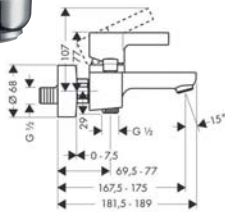

Single lever bath mixer DN 15, exposed fitting - METRIS S

ก๊อกผสมอ่างอาบน้ำแบบติดผนัง DN 15 - METRIS S