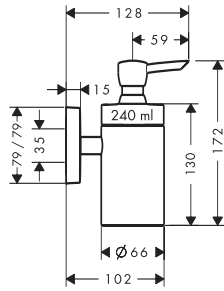

PuraVida bathroom fittings

อุปกรณ์เสริม PuraVida

- Material/finish: Brass chrome plated polished
- วัสดุ/สี: ทองเหลืองชุบโครมเงา

	Cat. No. รหัสสินค้า
PuraVida Lotion dispenser ที่กดโลชั่น	580.39.851