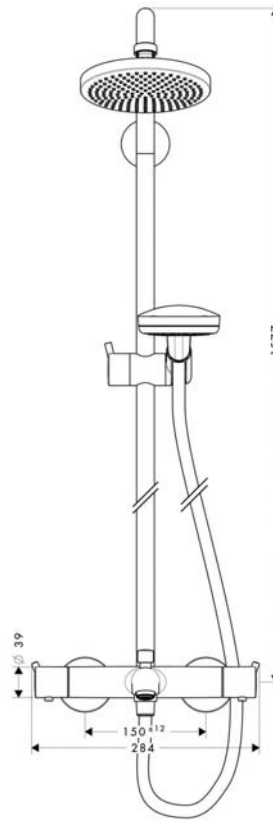

Croma 100 shower bar

ชุดฝักบัวก้านแข็งยืนอาบ รุ่น Croma 100

- Overhead shower Croma Ø160 mm
- QuickClean anti-limescale system
- Shower arm: 270 mm
- Hand shower Croma 100 vario 4 jet
- Height-adjustable shower holder
- Isiflex shower hose: 2,000 mm
- Thermostat with shut-off/diverter for overhead shower/bath filler and diverter for hand shower (lockable)
- Flow rate at 0.3 Mpa, overhead shower 18 l/min, hand shower 15 l/min and bath filler 20 l/min

- ฝักบัวยืนอาบ รุ่น Croma ขนาดเส้นผ่าศูนย์กลาง 160 มม.
- ระบบ QuickClean ที่ช่วยทำความสะอาดป้องกันคราบหินปูน
- ก้านฝักบัวยาว 270 มม.
- ฝักบัวสายอ่อน รุ่น Croma 100 Vario 4 ระดับ
- ขอบวนฝักบัวปรับระดับความสูงได้
- สายฝักบัว Isiflex ยาว 2,000 มม.
- อุปกรณ์ควบคุมอุณหภูมิ ปิด-เปิด/เปลี่ยนทิศทางน้ำสำหรับฝักบัวยืนอาบ/ก๊อกสำหรับอ่างอาบน้ำและเปลี่ยนทิศทางน้ำสำหรับฝักบัวสายอ่อน (สามารถล็อคได้)
- อัตราการไหลที่ 0.3 Mpa ฝักบัวยืนอาบ 18 ลิตร/นาที ฝักบัวสายอ่อน 15 ลิตร/นาที และก๊อกสำหรับอ่างอาบน้ำ 20 ลิตร/นาที

Croma 100 - Bathtub version ชุดฝักบัวก้านแข็งสำหรับอ่างอาบน้ำ Croma 100	Cat. No. รหัสสินค้า
Brass/plastic ABS chrome plated polished ทองเหลือง/พลาสติก ABS ชุบโครมเงา	589.29.593