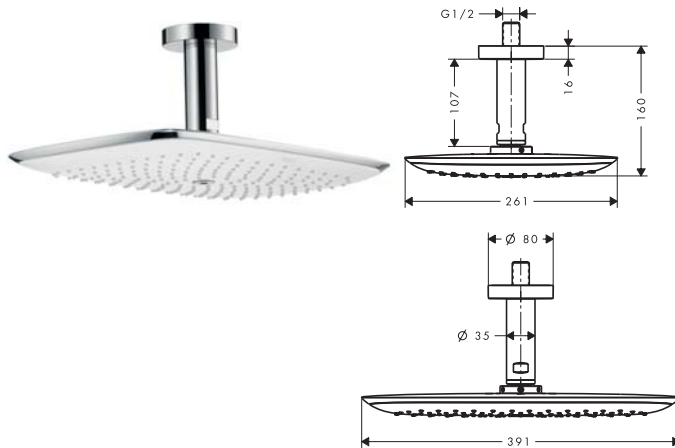

- Finish: White chrome
- สี: ขาว/โครม

	Cat. No. รหัสสินค้า
PuraVida overhead shower ฝักบัวก้านแข็ง แบบติดเพดาน	589.50.848

PuraVida single lever bath mixer, exposed installation

ก๊อกผสมอ่างอาบน้ำ PuraVida