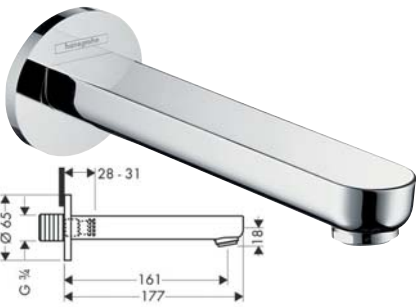

Bath filler DN 20 - METRIS S

ก๊อกอ่างอาบน้ำ DN 20 - METRIS S