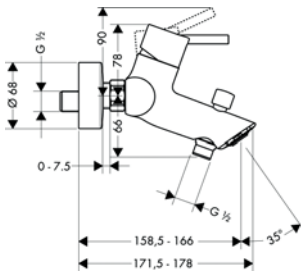

Single lever bath mixer DN 15, exposed fitting - TALIS

ก๊อกผสมอ่างอาบน้ำแบบติดผนัง DN 15 - TALIS

- Flow limiter: 22 l/min
- Button with stop/diverter valve to revert shower to bath filler
- Ceramic cartridge

- อัตราการไหล: 22 ลิตร/นาที
- ปุ่มหยุด/เปลี่ยนทิศทางการน้ำจากฝักบัวสู่อ่างอาบน้ำ
- วาล์วเซรามิก

Material/Finish วัสดุ/สี	Cat. No. รหัสสินค้า
Brass chrome plated polished ทองเหลืองชุบโครมเงา	589.29.181