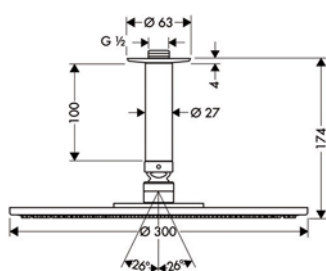

- 1 jet shower head
- Shower arm: 100 mm
- Airpower technology
- QuickClean anti-limescale system

- ฝักบัว 1 ระดับ
- ก้านฝักบัวยาว: 100 มม.
- เทคโนโลยี AirPower
- ระบบทำความสะอาด QuickClean ที่ช่วยป้องกันคราบหินปูน

Raindance 300 Air	Cat. No.
ฝักบัวก้านแข็ง Raindance 300 Air	รหัสสินค้า
Brass/plastic ABS chrome plated polished	589.30.818
ทองเหลือง/พลาสติก ABS ชุบโครมเงา