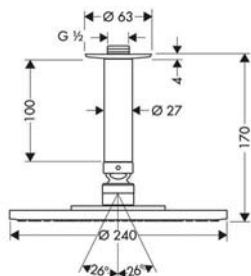

- 1 jet shower head
- Shower arm: 100 mm
- Airpower technology
- QuickClean anti-limescale system

- ฝักบัว 1 ระดับ
- ก้านฝักบัวยาว: 100 มม.
- เทคโนโลยี AirPower
- ระบบทำความสะอาด QuickClean ที่ช่วยป้องกันคราบหินปูน

Raindance 240 Air	Cat. No.
ฝักบัวก้านแข็ง Raindance 240 Air	รหัสสินค้า
Brass/plastic ABS chrome plated polished	589.29.567
ทองเหลือง/พลาสติก ABS ชุบโครมเงา