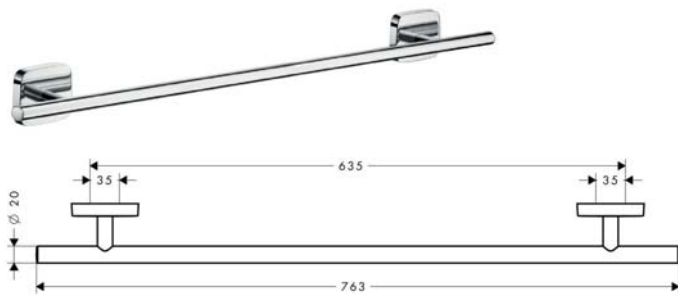

PuraVida bathroom fittings

อุปกรณ์เสริม PuraVida

• Material/finish: Brass chrome plated polished

• วัสดุ/สี: ทองเหลืองชุบโครมเงา

	Cat. No. รหัสสินค้า
PuraVida Towel holder ราวเดี่ยวสำหรับแขวนผ้า	580.39.820