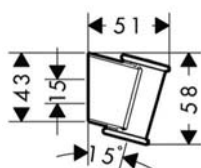

- For hoses with conical nuts

- สำหรับสายฝักบัวพร้อมข้อต่อทรงกรวย

Porter'Classic shower holder ขอแขวนฝักบัวรุ่น Porter'Classic	Cat. No. รหัสสินค้า
Plastic ABS chrome plated polished พลาสติก ABS ชุบโครมเงา	589.30.853