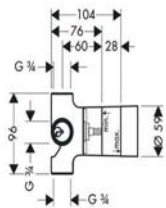

- สำหรับใช้ร่วมกับ Trio วาล์วปิด-เปิดและเปลี่ยนทิศทางการน้ำ หรือ quattro วาล์วสำหรับเปลี่ยนทิศทางการน้ำแบบ 4 ทาง

Trio/quattro S shut-off and diverter valve ชุดอุปกรณ์ Trio/Quattro S วาล์วปิด-เปิด/เปลี่ยนทิศทางการน้ำ	Cat. No. รหัสสินค้า
Brass/plastic ABS chrome plated polished ทองเหลือง/พลาสติก ABS ชุบโครมเงา	589.50.314