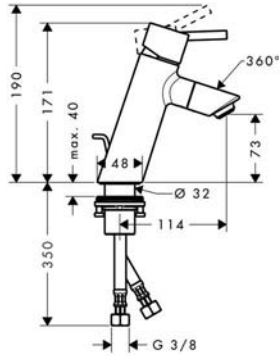

Single lever basin mixer DN15 - TALIS

ก๊อกผสมอ่างล้างหน้า DN 15 - TALIS

- Flow limiter: 5 l/min
- Rotatable spout 360°
- Pop-up waste G1 1/4"
- Ceramic cartridge

- อัตราการไหล: 5 ลิตร/นาที
- ปากก๊อกหมุนได้ 360°
- สะดืออ่างล้างหน้า G1 1/4"
- วาล์วเซรามิก

Material/Finish วัสดุ/สี	Cat. No. รหัสสินค้า
Brass chrome plated polished ทองเหลืองชุบโครเมจ	589.29.204