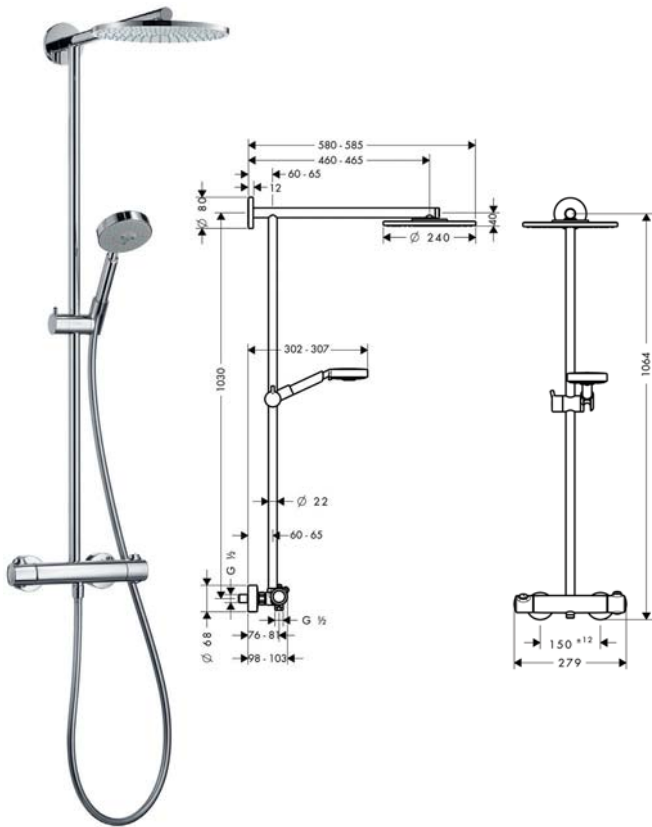

Raindance S240 shower bar

ชุดฝักบัวก้านแข็งยืนอาบ รุ่น Raindance S240

- Overhead shower Raindance Air Ø240 mm
- Aripower and QuickClean anti-limescale system
- Shower arm: 460 mm
- Hand shower raindance S100 air 3 jet
- Isiflex shower hose: 1,600 mm
- Thermostat for exposed installation with shut-off/diverter
- Flow rate at 0.3 Mpa, overhead shower 17 l/min, hand shower 17 l/min

- ฝักบัวยืนอาบ รุ่น Raindance Air ขนาดเส้นผ่าศูนย์กลาง 240 มม.
- เทคโนโลยี Airpower และระบบ QuickClean ที่ช่วยทำความสะอาด ป้องกันคราบหินปูน
- ก้านฝักบัวยาว 460 มม.
- ฝักบัวสายอ่อน รุ่น Raindance S100 Air 3 ระดับ
- สายฝักบัว Isiflex ยาว 1,600 มม.
- อุปกรณ์ควบคุมระดับอุณหภูมิพร้อมวาล์วปิด-เปิด/เปลี่ยนทิศทางการน้ำ
- อัตราการไหลที่ 0.3 Mpa ฝักบัวยืนอาบ 17 ลิตร/นาที และ ฝักบัวสายอ่อน 17 ลิตร/นาที

Raindance S240 - Shower version	Cat. No.
ชุดฝักบัวก้านแข็งยืนอาบ Raindance S240	รหัสสินค้า
Brass/plastic ABS chrome plated polished	589.29.553
ทองเหลือง/พลาสติก ABS ชุบโครมเงา