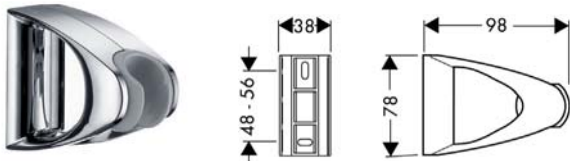

- มีความยืดหยุ่นสูง
- ทำความสะอาดง่าย
- ทนทานไม่บิดตัว

Isiflex shower hose DN15 สายฝักบัว Isiflex DN15	Length mm ความยาว มม.	Cat. No. รหัสสินค้า
Plastic with metal effect chrome plated polished พลาสติกเสริมใยโลหะชุบโครมเงา	1,250	589.29.906
	1,600	589.29.908
	2,000	589.29.907