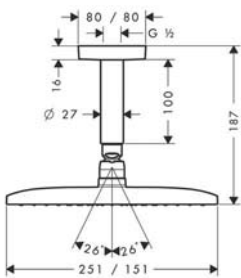

Raindance overhead shower

ฝักบัวก้านแข็ง รุ่น Raindance

- 1 jet shower head
- Shower arm: 100 mm
- Airpower technology
- QuickClean anti-limescale system

- ฝักบัว 1 ระดับ
- ก้านฝักบัวยาว: 100 มม.
- เทคโนโลยี AirPower
- ระบบทำความสะอาด QuickClean ที่ช่วยป้องกันคราบหินปูน

Raindance E240 Air ฝักบัวก้านแข็ง Raindance E240 Air	Cat. No. รหัสสินค้า
Brass/plastic ABS chrome plated polished ทองเหลือง/พลาสติก ABS ชุบโครมเงา	589.30.806