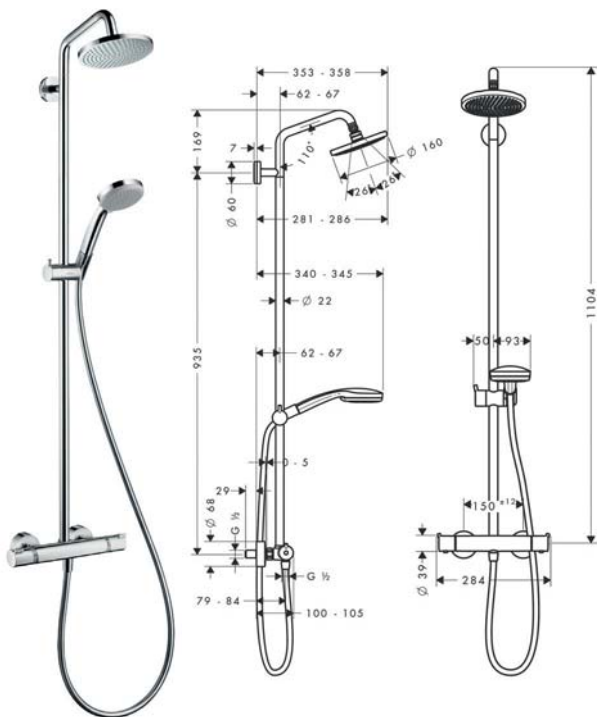

- Overhead shower Croma Ø160 mm
- QuickClean anti-limescale system
- Shower arm: 270 mm
- Hand shower croma 100 vario 4 jet
- Height adjustable shower holder
- Isiflex shower hose: 1,600 mm
- Ecostat S thermostat with shut-off/diverter valve
- Flow rate at 0.3 Mpa, overhead shower 17 l/min, hand shower 15 l/min

- ฝักบัวยืนอาบ รุ่น Croma ขนาดเส้นผ่าศูนย์กลาง 160 มม.
- ระบบ QuickClean ที่ช่วยทำความสะอาดป้องกันคราบหินปูน
- ก้านฝักบัวยาว 270 มม.
- ฝักบัวสายอ่อน รุ่น Croma 100 vario 4 ระดับ
- ขอบเขานฝักบัวปรับระดับความสูงได้
- สายฝักบัว Isiflex ยาว 1,600 มม.
- อุปกรณ์ควบคุมอุณหภูมิ Ecostat S ปิด/เปิด เปลี่ยนทิศทางการน้ำ
- อัตราการไหลที่ 0.3 Mpa ฝักบัวยืนอาบ 17 ลิตร/นาที และ ฝักบัวสายอ่อน 15 ลิตร/นาที
- วัสดุ/สี: ทองเหลือง/พลาสติก ABS ชุบโครมเงา

Croma 100 - Shower version	Cat. No.
ชุดฝักบัวก้านแข็งยืนอาบ Croma 100	รหัสสินค้า
Brass/plastic ABS chrome plated polished	589.29.594
ทองเหลือง/พลาสติก ABS ชุบโครมเงา