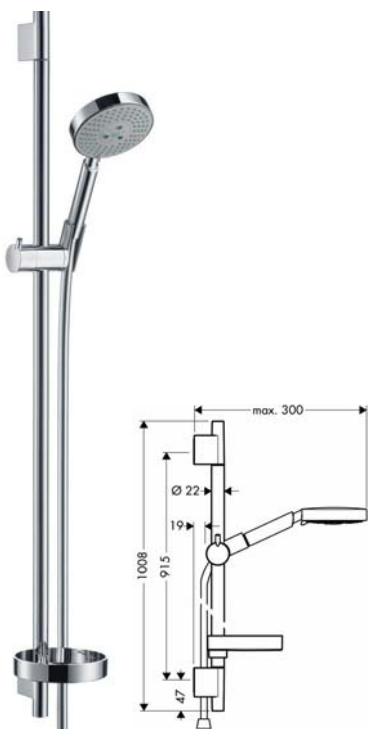

- 3 jet hand shower
- Shower bar 900 mm with soap dish
- Shower hose 1,600 mm

- ฝักบัว 3 ระดับ
- ราวเลื่อนยาว 900 มม. พร้อมที่วางสบู่
- สายฝักบัวยาว 1,600 มม.

Raindance S 120 Air/unica'S puro set ชุดฝักบัวพร้อมราวเลื่อน Raindance S 120 Air	Cat. No. รหัสสินค้า
Brass/plastic ABS chrome plated polished ทองเหลือง/พลาสติก ABS ชุบโครมเงา	589.30.827