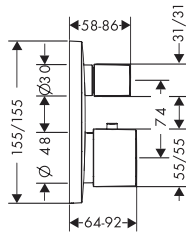

PuraVida thermostat with shut-off function, concealed installation

อุปกรณ์ควบคุมอุณหภูมิแบบฝังผนัง พร้อมวาล์วปิด-เปิด PuraVida

- Flow rate 26 l/min
- Finish: White chrome

- อัตราการไหล 26 ลิตร/นาที
- สี: ขาว/โครม

	Cat. No. รหัสสินค้า
PuraVida thermostat with shut-off valve, concealed installation อุปกรณ์ควบคุมอุณหภูมิแบบฝังผนัง พร้อมวาล์วปิด-เปิด	589.50.847