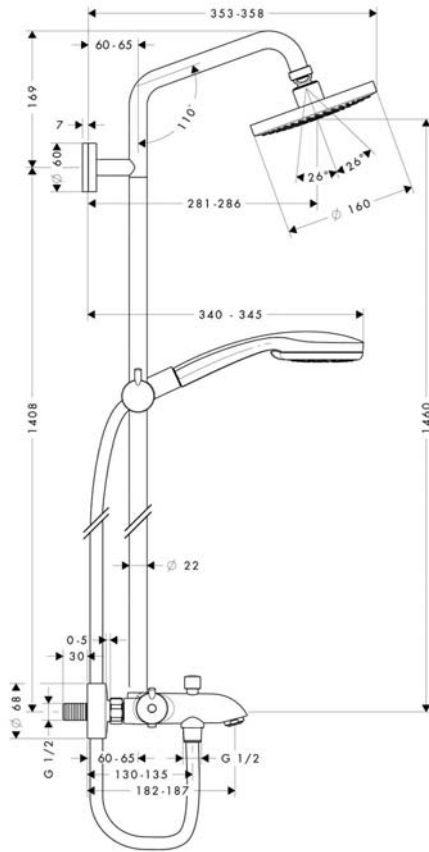

Croma 100 shower bar

ชุดฝักบัวก้านแข็งยืนอาบ รุ่น Croma 100

- Overhead shower Croma Ø160 mm
- QuickClean anti-limescale system
- Shower arm: 270 mm
- Hand shower Croma 100 vario 4 jet
- Height-adjustable shower holder
- Isiflex shower hose: 2,000 mm
- Thermostat with shut-off/diverter for overhead shower/bath filler and diverter for hand shower (lockable)
- Flow rate at 0.3 Mpa, overhead shower 18 l/min, hand shower 15 l/min and bath filler 20 l/min

- ฝักบัวยืนอาบ รุ่น Croma ขนาดเส้นผ่าศูนย์กลาง 160 มม.
- ระบบ QuickClean ที่ช่วยทำความสะอาดป้องกันคราบหินปูน
- ก้านฝักบัวยาว 270 มม.
- ฝักบัวสายอ่อน รุ่น Croma 100 Vario 4 ระดับ
- ขอบวนฝักบัวปรับระดับความสูงได้
- สายฝักบัว Isiflex ยาว 2,000 มม.
- อุปกรณ์ควบคุมอุณหภูมิ ปิด-เปิด/เปลี่ยนทิศทางน้ำสำหรับฝักบัวยืนอาบ/ก๊อกสำหรับอ่างอาบน้ำและเปลี่ยนทิศทางน้ำสำหรับฝักบัวสายอ่อน (สามารถล็อคได้)
- อัตราการไหลที่ 0.3 Mpa ฝักบัวยืนอาบ 18 ลิตร/นาที ฝักบัวสายอ่อน 15 ลิตร/นาที และก๊อกสำหรับอ่างอาบน้ำ 20 ลิตร/นาที

Croma 100 - Bathtub version ชุดฝักบัวก้านแข็งสำหรับอ่างอาบน้ำ Croma 100	Cat. No. รหัสสินค้า
Brass/plastic ABS chrome plated polished ทองเหลือง/พลาสติก ABS ชุบโครมเงา	589.29.593