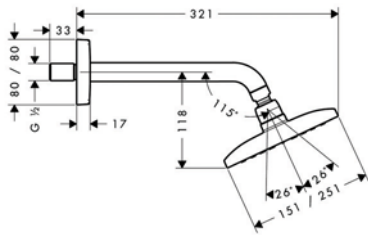

Raindance overhead shower

ฝักบัวก้านแข็ง รุ่น Raindance

- 1 jet shower head
- Shower arm: 240 mm
- Airpower technology
- QuickClean anti-limescale system

- ฝักบัว 1 ระดับ
- ก้านฝักบัวยาว: 240 มม.
- เทคโนโลยี AirPower
- ระบบทำความสะอาด QuickClean ที่ช่วยป้องกันคราบหินปูน

Raindance E240 air ฝักบัวก้านแข็ง Raindance E240 air	Cat. No. รหัสสินค้า
Brass/plastic ABS chrome plated polished ทองเหลือง/พลาสติก ABS ชุบโครมเงา	589.30.804