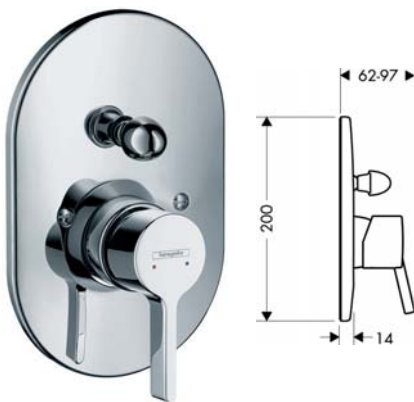

Single lever shower mixer, concealed installation - METRIS S

วาล์วผสมยี่นอาบแบบฝังผนัง - METRIS S

- Button with stop/diverter valve to revert shower to bath filler
- ปุ่มหยุด/เปลี่ยนทิศทางการน้ำจากฝักบัวสู่อ่างอาบน้ำ

Material/Finish วัสดุ/สี	Cat. No. รหัสสินค้า
Brass chrome plated polished ทองเหลืองชุบโครมเงา	589.29.163

Order reference

Please order basic set Cat. No. 589.29.305 separately.

ข้อแนะนำในการสั่งซื้อ

กรุณาสั่งซื้ออุปกรณ์พื้นฐาน รหัสสินค้า 589.29.305
เพื่อใช้ในการติดตั้งแยกต่างหาก