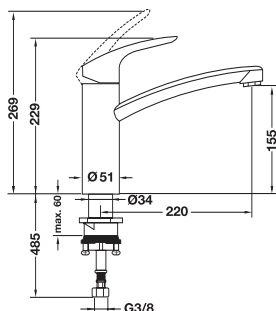

Single lever kitchen mixer DN 15 - FOCUS E²

ก๊อกผสมอ่างล้างจาน DN 15 - FOCUS E²

- Flow limiter: 5 l/min
- Swivel spout 360°
- Quick clean system

- อัตราการไหล: 5 ลิตร/นาที
- ปากก๊อกสามารถหมุนได้ 360°
- ระบบช่วยทำความสะอาดป้องกันคราบหินปูน

Material/Finish วัสดุ/สี	Cat. No. รหัสสินค้า
Brass chrome plated polished ทองเหลืองชุบโครมเงา	569.31.270