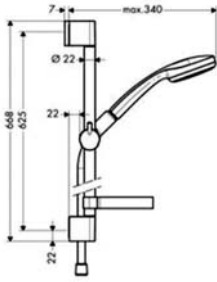

Croma 100 shower bar set

ชุดฝักบัวสายอ่อนพร้อมราวเลื่อนและขอแขวน รุ่น Croma 100

- 1 jet hand shower
- Shower bar 650 mm with soap dish
- Shower hose 1,600 mm

- ฝักบัว 1 ระดับ
- ราวเลื่อนยาว 650 มม. พร้อมที่วางสบู่
- สายฝักบัวยาว 1,600 มม.

Croma 100/unica'C ชุดฝักบัวพร้อมราวเลื่อน Croma 100	Cat. No. รหัสสินค้า
Brass/plastic ABS chrome plated polished ทองเหลือง/พลาสติก ABS ชุบโครมเงา	589.29.587