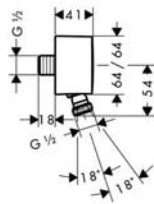

- Version: For wall mounting
- Finish: Chrome

- รูปแบบ: สำหรับติดตั้งกับผนัง
- สี: โครม

	Cat. No. รหัสสินค้า
PuraVida FIXFIT hose connection, non-return valve ข้อต่อสำหรับฝักบัวสายอ่อน	589.50.706

We reserve the right to alter specifications without notice (HTH Hansgrohe 2013).
บริษัทฯ ขอสงวนการเปลี่ยนแปลงรายละเอียดโดยไม่มีการแจ้งล่วงหน้า (HTH Hansgrohe 2556).