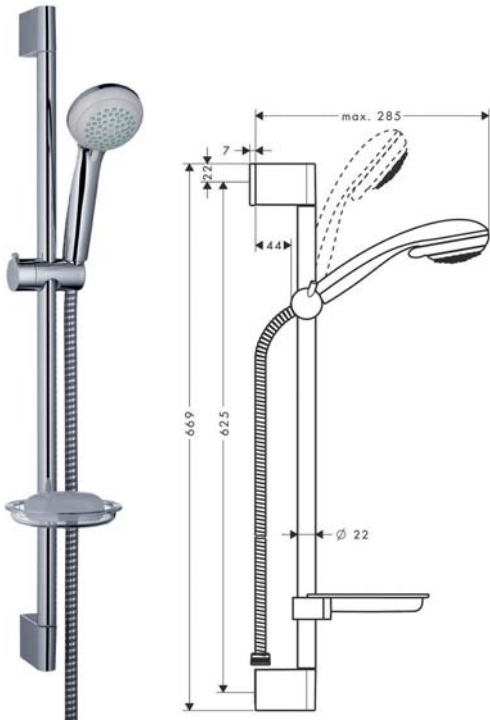

Crometta 85 vario shower bar set

ชุดฝักบัวสายอ่อนพร้อมราวเลื่อนและขอแขวน รุ่น Crometta 85 vario

- 2 jet hand shower
- Shower bar 650 mm with soap dish
- Shower hose 1,600 mm

- ฝักบัว 2 ระดับ
- ราวเลื่อนยาว 650 มม. พร้อมที่วางสบู่
- สายฝักบัวยาว 1,600 มม.

Crometta 85 vario/unica'crometta	Cat. No.
ชุดฝักบัวพร้อมราวเลื่อน Crometta 85 vario	รหัสสินค้า
Brass/plastic ABS chrome plated polished	589.29.653
ทองเหลือง/พลาสติก ABS ชุบโครมเงา