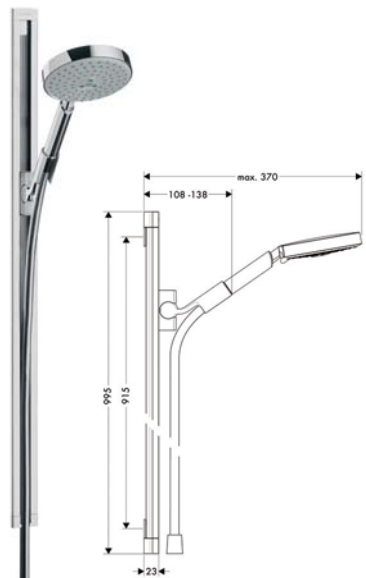

- 3 jet hand shower
- Shower bar 900 mm with soap dish
- Shower hose 1,600 mm

- ฝักบัว 3 ระดับ
- ราวเลื่อนยาว 900 มม. พร้อมที่วางสบู่
- สายฝักบัวยาว 1,600 มม.

Raindance S 150 Air/unica'S puro set	Cat. No.
ชุดฝักบัวพร้อมราวเลื่อน Raindance S 150 Air	รหัสสินค้า
Brass/plastic ABS chrome plated polished	589.30.830
ทองเหลือง/พลาสติก ABS ชุบโครมเงา