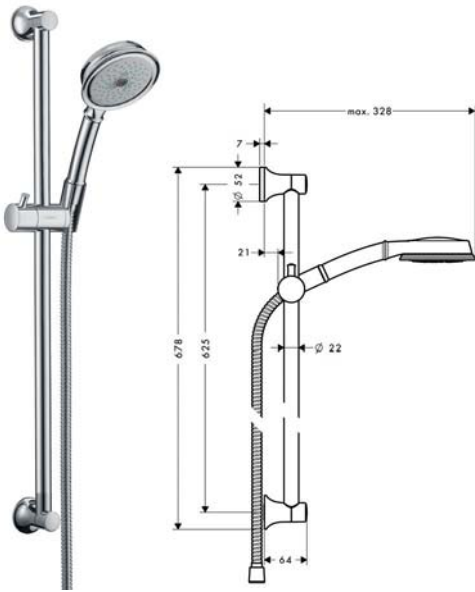

Crometta shower bar set

ชุดฝักบัวสายอ่อนพร้อมราวเลื่อนและขอแขวน รุ่น Crometta

- 3 jet hand shower
- Shower bar 650 mm
- Shower hose 1,600 mm

- ฝักบัว 3 ระดับ
- ราวเลื่อนยาว 650 มม.
- สายฝักบัวยาว 1,600 มม.

Crometta 100 classic multi/unica' classic ชุดฝักบัวพร้อมราวเลื่อน Crometta 100 classic multi	Cat. No. รหัสสินค้า
Brass/plastic ABS chrome plated polished ทองเหลือง/พลาสติก ABS ชุบโครมเงา	589.29.602