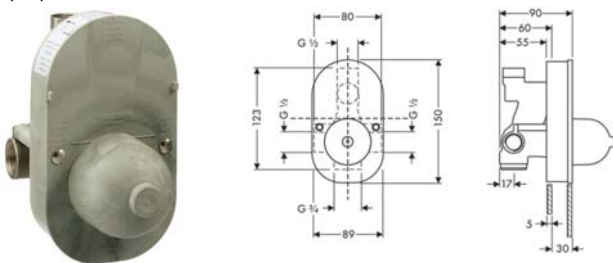

Basic set for bath/shower mixer valve

ชุดอุปกรณ์มาตรฐานสำหรับวาล์วผสมอ่างอาบน้ำ/ยี่นอาบ

Adjustable temperature restriction สามารถปรับระดับอุณหภูมิได้	Cat. No. รหัสสินค้า
	589.29.305