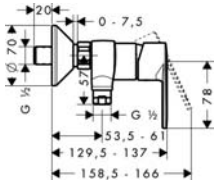

Single lever shower mixer DN 15, exposed fitting - TALIS E²

ก๊อกผสมยื่นอาบแบบติดผนัง DN 15 - TALIS E²

- Flow limiter: 22 l/min
- Ceramic cartridge

- อัตราการไหล: 22 ลิตร/นาที
- วาล์วเซรามิก

Material/Finish วัสดุ/สี	Cat. No. รหัสสินค้า
Brass chrome plated polished ทองเหลืองชุบโครมเงา	589.29.273