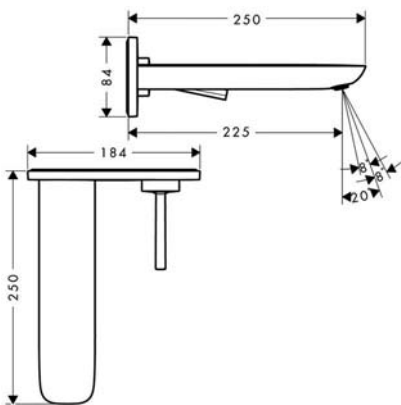

- Concealed installation
- Flow limiter 5 l/min
- Finish: White chrome

- ติดตั้งแบบฝังผนัง
- อัตราการไหล 5 ลิตร/นาที
- สี: ขาว/โครม

	Cat. No. รหัสสินค้า
PuraVida single lever basin mixer with spout ก๊อกผสมอ่างล้างหน้า	589.50.849

Order reference

Please order basic set Cat. No. 589.50.219/589.50.218 separately.

ข้อแนะนำในการสั่งซื้อ

กรุณาสั่งซื้อชุดอุปกรณ์มาตรฐาน รหัสสินค้า 589.50.219 และรหัสสินค้า 589.50.218 เพื่อใช้ในการติดตั้งแยกต่างหาก