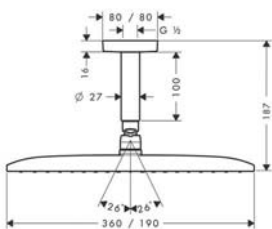

- 1 jet shower head
- Shower arm: 100 mm
- Airpower technology
- QuickClean anti-limescale system

- ฝักบัว 1 ระดับ
- ก้านฝักบัวยาว: 100 มม.
- เทคโนโลยี AirPower
- ระบบทำความสะอาด QuickClean ที่ช่วยป้องกันคราบหินปูน

Raindance E360 Air ฝักบัวก้านแข็ง Raindance E360 Air	Cat. No. รหัสสินค้า
Brass/plastic ABS chrome plated polished ทองเหลือง/พลาสติก ABS ชุบโครมเงา	589.30.807