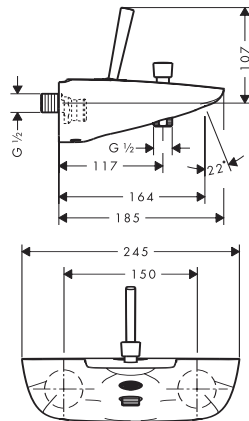

- Flow rate approx. 20 l/min
- Finish: White chrome
- อัตราการไหล 20 ลิตร/นาที
- สี: ขาว/โครม

	Cat. No. รหัสสินค้า
PuraVida single lever bath mixer, exposed installation ก๊อกผสมอ่างอาบน้ำ	589.50.822