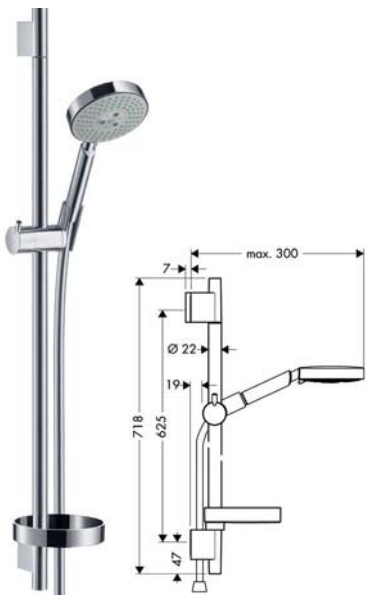

Raindance S 120 shower bar set

ชุดฝักบัวสายอ่อนพร้อมราวเลื่อนและขอแขวน รุ่น Raindance S 120

- 3 jet hand shower
- Shower bar 650 mm with soap dish
- Shower hose 1,600 mm

- ฝักบัว 3 ระดับ
- ราวเลื่อนยาว 650 มม. พร้อมที่วางสบู่
- สายฝักบัวยาว 1,600 มม.

Raindance S 120 Air/unica'S puro set ชุดฝักบัวพร้อมราวเลื่อน Raindance S 120 Air	Cat. No. รหัสสินค้า
Brass/plastic ABS chrome plated polished ทองเหลือง/พลาสติก ABS ชุบโครมเงา	589.30.828