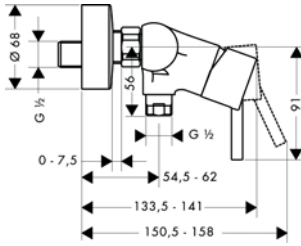

Single lever shower mixer DN 15, exposed fitting - TALIS

ก๊อกผสมยื่นอาบแบบติดผนัง DN 15 - TALIS

- Flow limiter: 22 l/min
- Ceramic cartridge

- อัตราการไหล: 22 ลิตร/นาที
- วาล์วเซรามิก

Material/Finish วัสดุ/สี	Cat. No. รหัสสินค้า
Brass chrome plated polished ทองเหลืองชุบโครมเงา	589.29.183