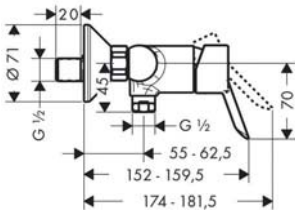

Single lever shower mixer DN 15, exposed fitting - FOCUS S

ก๊อกผสมยื่นอาบแบบติดผนัง DN 15 - FOCUS S

- Flow limiter: 22 l/min
- Ceramic cartridge

- อัตราการไหล: 22 ลิตร/นาที
- วาล์วเซรามิก

Material/Finish วัสดุ/สี	Cat. No. รหัสสินค้า
Brass chrome plated polished ทองเหลืองชุบโครมเงา	589.29.213