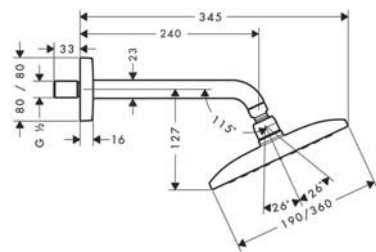

Raindance E240 air ฝักบัวก้านแข็ง Raindance E240 air	Cat. No. รหัสสินค้า
Brass/plastic ABS chrome plated polished ทองเหลือง/พลาสติก ABS ชุบโครมเงา	589.30.804

- 1 jet shower head
- Shower arm: 240 mm
- Airpower technology
- QuickClean anti-limescale system