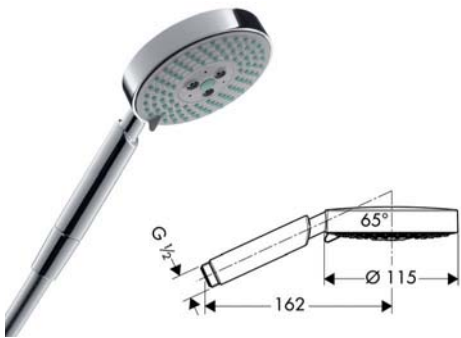

- 3 jet hand shower
- ฝักบัว 3 ระดับ

Raindance S 120 Air ฝักบัวรุ่น Raindance S 120 Air	Cat. No. รหัสสินค้า
Plastic ABS chrome plated polished พลาสติก ABS ชุบโครมเงา	589.30.843