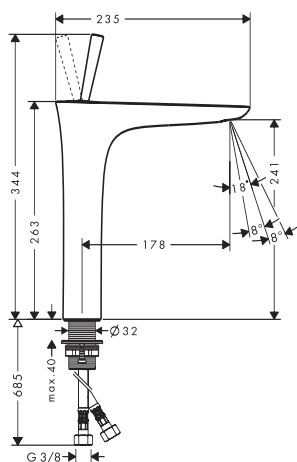

ก๊อกผสมอ่างล้างหน้า PuraVida

- Push-open waste
- Flow limiter 5 l/min
- Finish: White chrome

- พร้อมเสด็จอ่าง
- อัตราการไหล 5 ลิตร/นาที
- สี: ขาว/โครม

	Cat. No. รหัสสินค้า
PuraVida single lever basin mixer ก๊อกผสมอ่างล้างหน้า	589.50.821