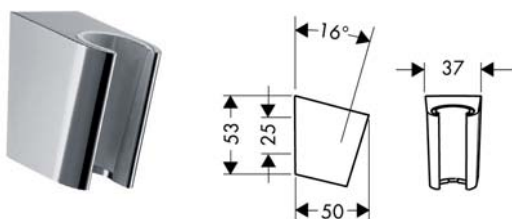

- For hoses with conical nuts
- Suitable for all hand shower

- สำหรับสายฝักบัวพร้อมข้อต่อทรงกรวย
- เหมาะสำหรับฝักบัวทุกรุ่น

Porter'S shower holder ขอแขวนฝักบัวรุ่น Porter'S	Cat. No. รหัสสินค้า
Plastic ABS chrome plated polished พลาสติก ABS ชุบโครมเงา	589.50.708