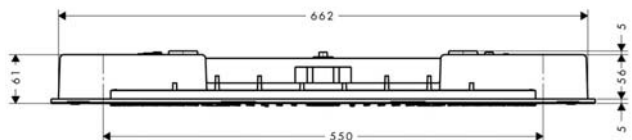

Raindance rainmaker overhead shower

ชุดฝักบัวเวียนอาบ รุ่น Raindance rainmaker

- Overhead shower system for ceiling installation, square format
- Illuminated via 4 x 20 Watt low voltage halogen reflector lamps incl. 80 VA power supply unit
- Controlled via 3 outlets for operation, operation recommended via quattro four-way diverter or iControl mobile (electr. operation)
- Spray settings:
  RainAir – central overhead shower function,
  RainAir XXL – abundant, soft rain,
  WhirlAir – 3 rotating massage jets and combination of all
- All spray modes with Air technology

- ระบบฝักบัวรูปทรงสี่เหลี่ยมสำหรับติดตั้งกับฝ้าเพดาน
- หลอดไฟฮาโลเจน 4 x 20 วัตต์ แบบแรงดันต่ำพร้อมหน้าบัคกระจาย สำหรับเพิ่มประสิทธิภาพการส่องสว่าง หม้อแปลง 80VA
- การทำงานของฝักบัวจะถูกควบคุมด้วยระบบท่อ 3 ทาง ใช้งานร่วมกับอุปกรณ์ควบคุมทิศทาง Quattro แบบ 4 ทาง หรืออุปกรณ์ควบคุมการทำงานระบบอิเล็กทรอนิกส์ iControl mobile
- การปรับตั้งระบบสเปรย์: แบบ rain air สายน้ำไหลลงสู่บริเวณกึ่งกลาง สีระะ สายน้ำกระจายตัวเต็มประสิทธิภาพ rain air XXL แบบนุ่มนวล แบบสายน้ำ 3 สายหมุนวนติถี่และรวมกันเป็นหนึ่งเดียว Massage jets
- ทุกแบบของสเปรย์ใช้ระบบ Air เทคโนโลยี

Raindance rainmaker with lighting DN15 ฝักบัว Raindance rainmaker พร้อมหลอดไฟ	Cat. No. รหัสสินค้า
Brass/plastic ABS chrome plated polished ทองเหลือง/พลาสติก ABS ชุบโครมเงา	589.30.835

Order reference

Please order basic set iBox 589.29.950, basic set 589.30.834 and high flow thermostat 589.30.850 separately.

ข้อแนะนำในการสั่งซื้อ

กรุณาสั่งซื้อชุดอุปกรณ์พื้นฐาน iBox 589.29.950 และอุปกรณ์ควบคุมแรงดันน้ำสูง 589.30.850 และอุปกรณ์พื้นฐาน 589.30.834 แยกต่างหาก