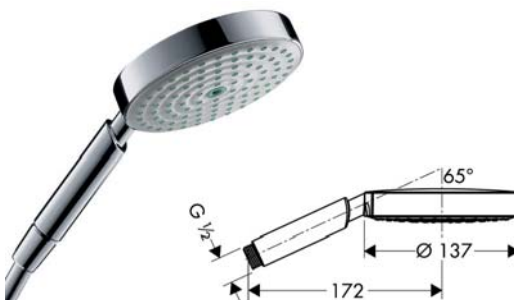

Raindance S 150 Air ฝักบัวรุ่น Raindance S 150 Air	Cat. No. รหัสสินค้า
Plastic ABS chrome plated polished, 1 jet พลาสติก ABS ชุบโครมเงา, 1 ระดับ	589.30.840
Plastic ABS chrome plated polished, 3 jet พลาสติก ABS ชุบโครมเงา 3 ระดับ	589.29.551