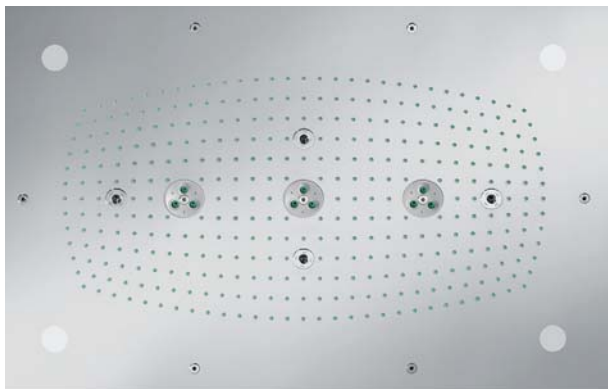

Raindance rainmaker overhead shower

ชุดฝักบัวเวียนอาบ รุ่น Raindance rainmaker

- Overhead shower system for ceiling installation, square format
- Illuminated via 4 x 20 Watt low voltage halogen reflector lamps incl. 80 VA power supply unit
- Controlled via 3 outlets for operation, operation recommended via quattro four-way diverter or iControl mobile (electr. operation)
- Spray settings:
  RainAir – central overhead shower function,
  RainAir XXL – abundant, soft rain,
  WhirlAir – 3 rotating massage jets and combination of all
- All spray modes with Air technology

- ระบบฝักบัวรูปทรงสี่เหลี่ยมสำหรับติดตั้งกับฝ้าเพดาน
- หลอดไฟฮาโลเจน 4 x 20 วัตต์ แบบแรงดันต่ำพร้อมหน้าบัคกระจาย สำหรับเพิ่มประสิทธิภาพการส่องสว่าง หม้อแปลง 80VA
- การทำงานของฝักบัวจะถูกควบคุมด้วยระบบท่อ 3 ทาง ใช้งานร่วมกับอุปกรณ์ควบคุมทิศทาง Quattro แบบ 4 ทาง หรืออุปกรณ์ควบคุมการทำงานระบบอิเล็กทรอนิกส์ iControl mobile
- การปรับตั้งระบบสเปรย์: แบบ rain air สายน้ำไหลลงสู่บริเวณกึ่งกลาง สีระะ สายน้ำกระจายตัวเต็มประสิทธิภาพ rain air XXL แบบนุ่มนวล แบบสายน้ำ 3 สายหมุนวนติถี่และรวมกันเป็นหนึ่งเดียว Massage jets
- ทุกแบบของสเปรย์ใช้ระบบ Air เทคโนโลยี

Raindance rainmaker with lighting DN15 ฝักบัว Raindance rainmaker พร้อมหลอดไฟ	Cat. No. รหัสสินค้า
Brass/plastic ABS chrome plated polished ทองเหลือง/พลาสติก ABS ชุบโครมเงา	589.30.835

Order reference

Please order basic set iBox 589.29.950, basic set 589.30.834 and high flow thermostat 589.30.850 separately.

ข้อแนะนำในการสั่งซื้อ

กรุณาสั่งซื้อชุดอุปกรณ์พื้นฐาน iBox 589.29.950 และอุปกรณ์ควบคุมแรงดันน้ำสูง 589.30.850 และอุปกรณ์พื้นฐาน 589.30.834 แยกต่างหาก