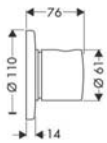

Accessories for raindance rainmaker

อุปกรณ์เสริมสำหรับ Raindance rainmaker

- For use with basic set trio shut-off and diverter valve or basic set quattro four-way diverter

- สำหรับใช้ร่วมกับ Trio วาล์วปิด-เปิดและเปลี่ยนทิศทางการน้ำ หรือ quattro วาล์วสำหรับเปลี่ยนทิศทางการน้ำแบบ 4 ทาง

Trio/quattro S shut-off and diverter valve ชุดอุปกรณ์ Trio/Quattro S วาล์วปิด-เปิด/เปลี่ยนทิศทางการน้ำ	Cat. No. รหัสสินค้า
Brass/plastic ABS chrome plated polished ทองเหลือง/พลาสติก ABS ชุบโครมเงา	589.50.314