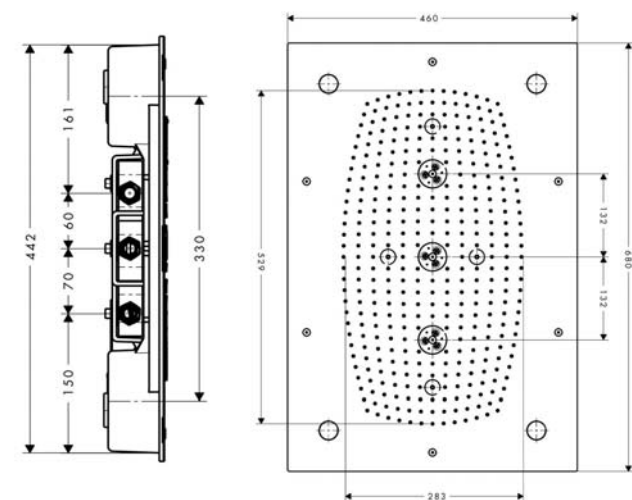

Raindance rainmaker overhead shower

ชุดฝักบัวเวียนอาบ รุ่น Raindance rainmaker

- Overhead shower system for ceiling installation, square format
- Illuminated via 4 x 20 Watt low voltage halogen reflector lamps incl. 80 VA power supply unit
- Controlled via 3 outlets for operation, operation recommended via quattro four-way diverter or iControl mobile (electr. operation)
- Spray settings:
  RainAir – central overhead shower function,
  RainAir XXL – abundant, soft rain,
  WhirlAir – 3 rotating massage jets and combination of all
- All spray modes with Air technology

- ระบบฝักบัวรูปทรงสี่เหลี่ยมสำหรับติดตั้งกับฝ้าเพดาน
- หลอดไฟฮาโลเจน 4 x 20 วัตต์ แบบแรงดันต่ำพร้อมหน้าบัคกระจาย สำหรับเพิ่มประสิทธิภาพการส่องสว่าง หม้อแปลง 80VA
- การทำงานของฝักบัวจะถูกควบคุมด้วยระบบท่อ 3 ทาง ใช้งานร่วมกับอุปกรณ์ควบคุมทิศทาง Quattro แบบ 4 ทาง หรืออุปกรณ์ควบคุมการทำงานระบบอิเล็กทรอนิกส์ iControl mobile
- การปรับตั้งระบบสเปรย์: แบบ rain air สายน้ำไหลลงสู่บริเวณกึ่งกลาง สีระะ สายน้ำกระจายตัวเต็มประสิทธิภาพ rain air XXL แบบนุ่มนวล แบบสายน้ำ 3 สายหมุนวนติถี่และรวมกันเป็นหนึ่งเดียว Massage jets
- ทุกแบบของสเปรย์ใช้ระบบ Air เทคโนโลยี

Raindance rainmaker with lighting DN15 ฝักบัว Raindance rainmaker พร้อมหลอดไฟ	Cat. No. รหัสสินค้า
Brass/plastic ABS chrome plated polished ทองเหลือง/พลาสติก ABS ชุบโครมเงา	589.30.835

Order reference

Please order basic set iBox 589.29.950, basic set 589.30.834 and high flow thermostat 589.30.850 separately.

ข้อแนะนำในการสั่งซื้อ

กรุณาสั่งซื้อชุดอุปกรณ์พื้นฐาน iBox 589.29.950 และอุปกรณ์ควบคุมแรงดันน้ำสูง 589.30.850 และอุปกรณ์พื้นฐาน 589.30.834 แยกต่างหาก