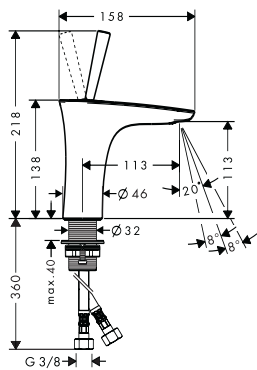

- Push-open waste
- Flow limiter 5 l/min
- Finish: White chrome

- พร้อมเสด็จอ่าง
- อัตราการไหล 5 ลิตร/นาที
- สี: ขาว/โครม

	Cat. No. รหัสสินค้า
PuraVida single lever basin mixer ก๊อกผสมอ่างล้างหน้า	589.50.821