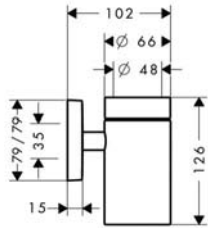

- Material/finish: Brass chrome plated polished
- วัสดุ/สี: ทองเหลืองชุบโครมเงา

	Cat. No. รหัสสินค้า
PuraVida Toothbrush tumbler ที่ใส่แปรงสีฟัน	580.39.860

- Material/finish: Brass chrome plated polished
- วัสดุ/สี: ทองเหลืองชุบโครมเงา

	Cat. No. รหัสสินค้า
PuraVida Single hook ขอแขวน	580.39.800