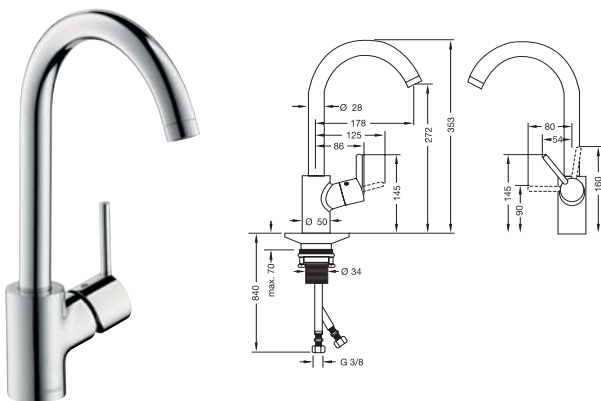

- Flow limiter: 5 l/min
- Swivel spout 110°/150°/360°
- Quick clean anti-limescale system

- อัตราการไหล: 5 ลิตร/นาที
- ปากก๊อกสามารถหมุนได้ 110°/150°/360°
- ระบบช่วยทำความสะอาด ป้องกันคราบหินปูน

Material/Finish วัสดุ/สี	Cat. No. รหัสสินค้า
Brass chrome plated polished ทองเหลืองชุบโครมเงา	569.31.260