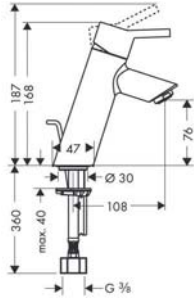

Single lever basin mixer DN 15 - TALIS

ก๊อกผสมอ่างล้างหน้า DN 15 - TALIS

- Flow limiter: 5 l/min
- Pop-up waste G1 1/4"
- Ceramic cartridge

- อัตราการไหล: 5 ลิตร/นาที
- สะดืออ่างล้างหน้า G1 1/4"
- วาล์วเซรามิก

Material/Finish วัสดุ/สี	Cat. No. รหัสสินค้า
Brass chrome plated polished ทองเหลืองชุบโครเมจ	589.29.180