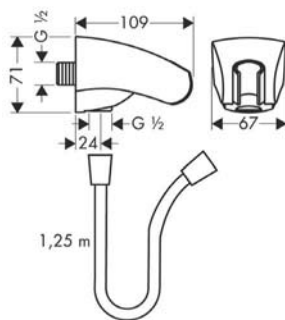

- For hoses with conical nuts
- Integrated hose connecting
- With Isiflex shower hose 1,250 mm
- Shower vertical adjustable

- สำหรับสายฝักบัวพร้อมข้อต่อทรงกรวย
- พร้อมข้อต่อสายฝักบัวในตัว
- พร้อมสายฝักบัว Isiflex ความยาว 1,250 มม.
- สามารถปรับฝักบัวในแนวตั้งได้

Porter'E shower holder ขอแขวนฝักบัวรุ่น Porter'E	Cat. No. รหัสสินค้า
Plastic ABS chrome plated polished พลาสติก ABS ชุบโครมเงา	589.50.006