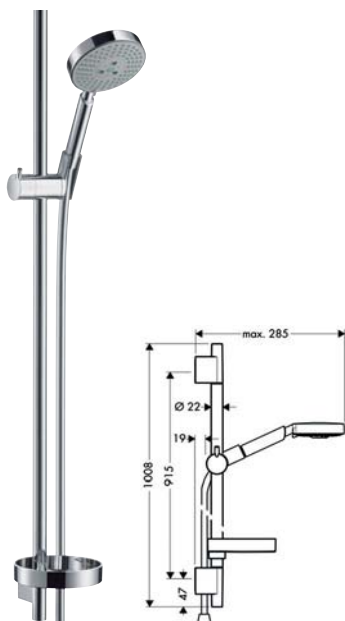

- 3 jet hand shower
- Shower bar 900 mm with soap dish
- Shower hose 1,600 mm

- ฝักบัว 3 ระดับ
- ราวเลื่อนยาว 900 มม. พร้อมที่วางสบู่
- สายฝักบัวยาว 1,600 มม.

Raindance S 100 Air/unica'S puro set	Cat. No.
ชุดฝักบัวพร้อมราวเลื่อน Raindance S 100 Air	รหัสสินค้า
Brass/plastic ABS chrome plated polished	589.29.569
ทองเหลือง/พลาสติก ABS ชุบโครมเงา