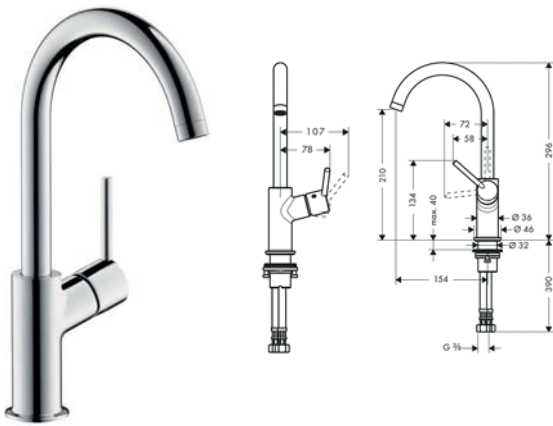

Single lever basin mixer DN 15 - TALIS S²

ก๊อกผสมอ่างล้างหน้า DN 15 - TALIS S²

- Flow limiter: 5 l/min
- Pop-up waste G1 1/4", ceramic cartridge

- อัตราการไหล: 5 ลิตร/นาที
- สะดืออ่างล้างหน้า G1 1/4" วาล์วเซรามิก

Material/Finish วัสดุ/สี	Cat. No. รหัสสินค้า
Brass chrome plated polished ทองเหลืองชุบโครมเงา	589.29.184