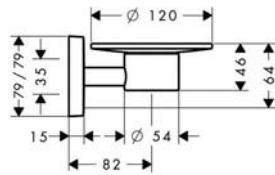

- Ceramic soap dish
- Material/finish: Brass chrome plated polished
- ที่วางสบู่เซรามิก
- วัสดุ/สี: ทองเหลืองชุบโครมเงา

	Cat. No. รหัสสินค้า
PuraVida Soap dish ที่วางสบู่	580.39.850