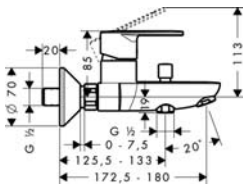

Single lever bath mixer DN 15, exposed fitting - TALIS E²

ก๊อกผสมอ่างอาบน้ำแบบติดผนัง DN 15 - TALIS E²

- Flow limiter: 22 l/min
- Button with stop/diverter valve to revert shower to bath filler
- Ceramic cartridge

- อัตราการไหล: 22 ลิตร/นาที
- ปุ่มหยุด/เปลี่ยนทิศทางการน้ำจากฝักบัวสู่อ่างอาบน้ำ
- วาล์วเซรามิก

Material/Finish วัสดุ/สี	Cat. No. รหัสสินค้า
Brass chrome plated polished ทองเหลืองชุบโครมเงา	589.29.271