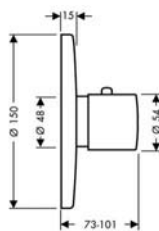

- Extra high flow rate 59 l/min at 3 bar for showers with high water consumption
- For use with basic set iBox universal

- เพิ่มอัตราการไหล 59 ลิตร/นาที ที่แรงดัน 3 บาร์สำหรับฝักบัวพร้อมอุปกรณ์จ่ายน้ำแรงดันสูง
- สำหรับใช้งานร่วมกับชุดอุปกรณ์มาตรฐาน iBox

Highflow thermostatic mixer	Cat. No.
อุปกรณ์ควบคุมแบบแรงดันน้ำสูง	รหัสสินค้า
Brass/plastic ABS chrome plated polished	589.30.850
ทองเหลือง/พลาสติก ABS ชุบโครมเงา