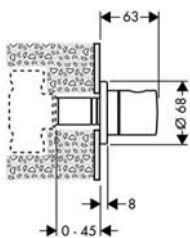

- For use with basic set of shut-off valve, concealed installation

- สำหรับใช้ร่วมกับชุดอุปกรณ์พื้นฐานวาล์วปิด-เปิด ติดตั้งแบบฝังผนัง

Shut-off valve วาล์วปิด-เปิด	Cat. No. รหัสสินค้า
Brass/plastic ABS chrome plated polished ทองเหลือง/พลาสติก ABS ชุบโครมเงา	589.29.571