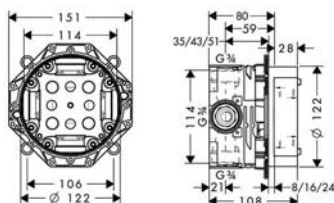

- Version: Concealed installation
- รูปแบบ: ติดตั้งแบบฝังกับผนัง

iBox Universal basic set DN15/20	Cat. No.
ชุดอุปกรณ์มาตรฐาน iBox DN15/20	รหัสสินค้า
Green	589.29.950
เขียว