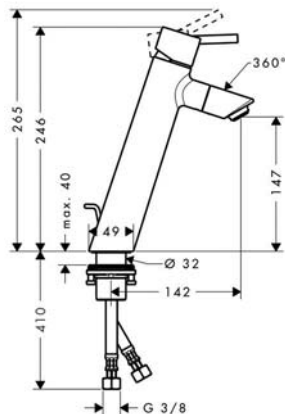

Single lever basin mixer DN15 - TALIS

ก๊อกผสมอ่างล้างหน้า DN 15 - TALIS

- Flow limiter: 5 l/min
- Rotatable spout 360°
- Pop-up waste G1 1/4"
- Ceramic cartridge

- อัตราการไหล: 5 ลิตร/นาที
- ปากก๊อกหมุนได้ 360°
- สะดืออ่างล้างหน้า G1 1/4"
- วาล์วเซรามิก

Material/Finish วัสดุ/สี	Cat. No. รหัสสินค้า
Brass chrome plated polished ทองเหลืองชุบโครเมจ	589.29.205