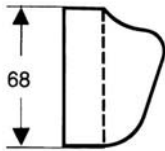

- For hoses with conical nuts
- Suitable for all hand shower

- สำหรับสายฝักบัวพร้อมข้อต่อทรงกรวย
- เหมาะสำหรับฝักบัวทุกรุ่น

Shower holder ขอแขวนฝักบัว	Cat. No. รหัสสินค้า
Plastic ABS chrome plated polished พลาสติก ABS ชุบโครมเงา	589.50.019