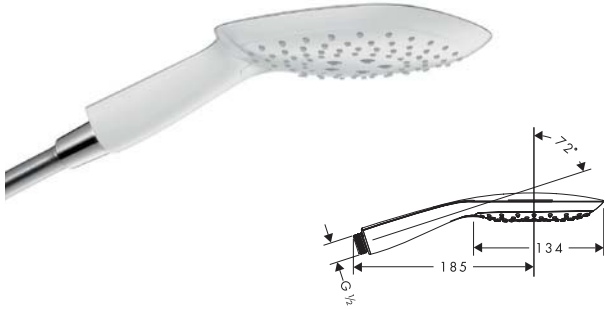

- 3 Spray modes
- Finish: White chrome

- ฝักบัว 3 ระดับ
- สี: ขาว/โครม

	Cat. No. รหัสสินค้า
PuraVida hand shower ฝักบัวสายอ่อน	589.50.824