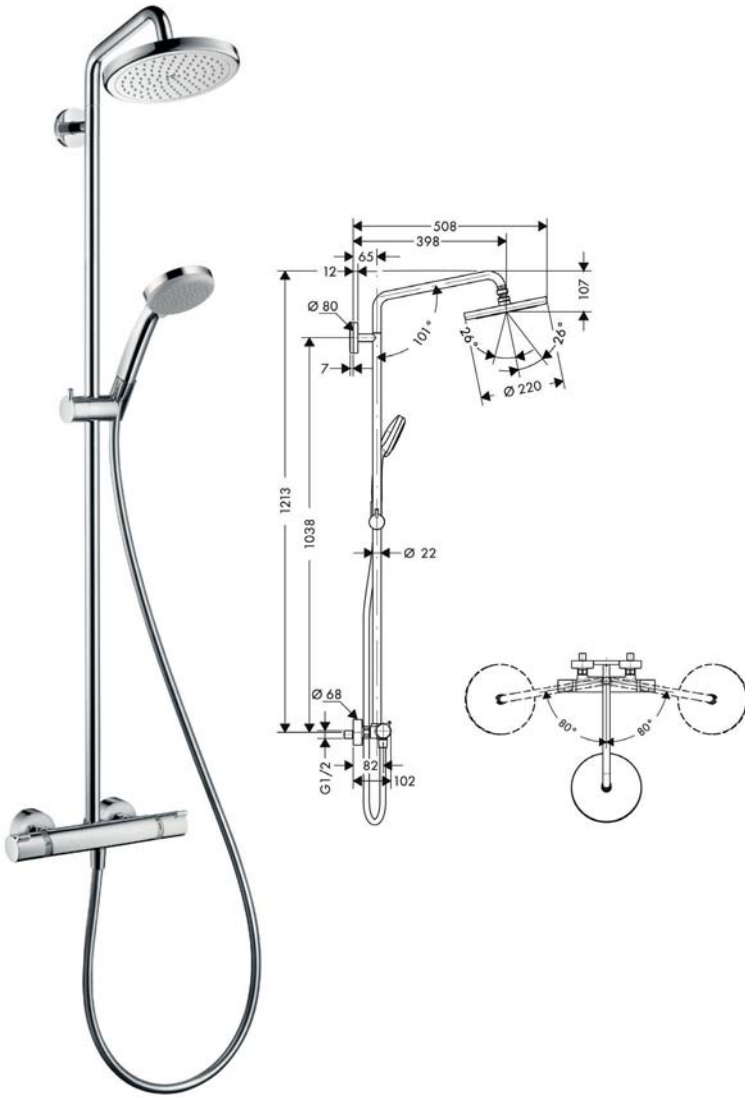

Croma 220 shower bar

ชุดฝักบัวก้านแข็งยืนอาบ รุ่น Croma 220

- Overhead shower Croma Ø220 mm
- QuickClean anti-limescale system
- Shower arm: 400 mm swivelling
- Hand shower Croma 100 vario 4 jet
- Height-adjustable shower holder
- Isiflex shower hose: 1,600 mm
- Thermostat with safety stop at 40°C
  - Pre-adjustable hot water restriction
  - Shut-off/diverter valve for overhead/hand shower
- Flow rate at 0.3 Mpa, overhead shower 16 l/min, hand shower 15 l/min

- ฝักบัวยืนอาบ รุ่น Croma ขนาดเส้นผ่าศูนย์กลาง 220 มม.
- ระบบ QuickClean ที่ช่วยทำความสะอาดป้องกันคราบหินปูน
- ก้านฝักบัวยาว 400 มม. หมุนปรับทิศทางได้
- ฝักบัวสายอ่อน รุ่น Croma 100 vario 4 ระดับ
- ขอบแนวฝักบัวปรับระดับความสูงได้
- สายฝักบัว Isiflex ยาว 1,600 มม.
- ปลอดภัยสูงด้วยอุปกรณ์ควบคุมอุณหภูมิที่ 40 องศา
  - สามารถปรับระดับความร้อนของน้ำได้
  - วาล์วปิด-เปิด/เปลี่ยนทิศทางน้ำ สำหรับหัวฝักบัวยืนอาบ/ฝักบัวสายอ่อน
- อัตราการไหลที่ 0.3 Mpa ฝักบัวยืนอาบ 16 ลิตร/นาที ฝักบัวสายอ่อน 15 ลิตร/นาที

Croma 220 - Shower version	Cat. No.
ชุดฝักบัวก้านแข็งยืนอาบ Croma 220	รหัสสินค้า
Brass/plastic ABS chrome plated polished	589.51.700
ทองเหลือง/พลาสติก ABS ชุบโครมเงา