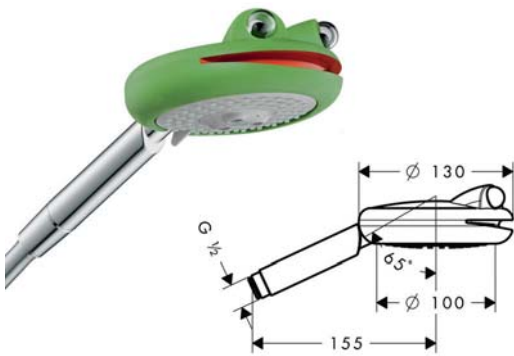

- 3 jet hand shower with froggy toy attachment
- ฝักบัว 3 ระดับพร้อมฝักลอบรูปกบ

Raindance S 100 Air ฝักบัวรุ่น Raindance S 100 Air	Cat. No. รหัสสินค้า
Plastic ABS chrome plated polished พลาสติก ABS ชุบโครมเงา	589.30.844