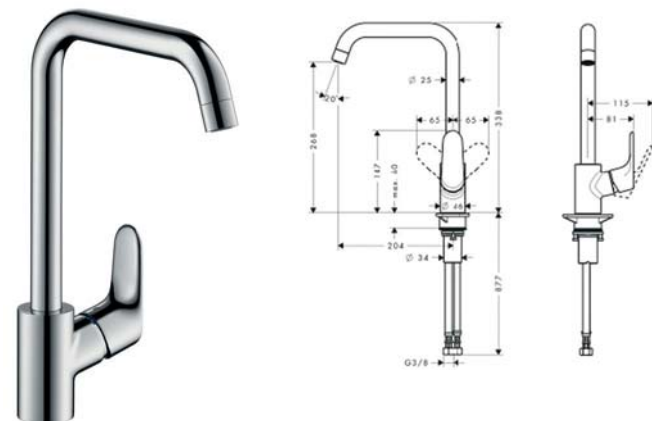

Kitchen mixer - FOCUS

ก๊อกผสมอ่างล้างจาน FOCUS

- Flow limiter: 5 l/min
- Swivel spout 110°/150°/360°
- Quick clean anti-limescale system
- Operate by turn left and right

- อัตราการไหล: 5 ลิตร/นาที
- ปากก๊อกสามารถหมุนได้ 110°/150°/360°
- ระบบช่วยทำความสะอาดป้องกันคราบหินปูน
- ก๊อกผสมอ่างล้างจานก้านโยกเปิดโดยหมุนทางซ้าย-ขวา

Material/Finish วัสดุ/สี	Cat. No. รหัสสินค้า
Brass chrome plated polished ทองเหลืองชุบโครมเงา	566.49.211
Brass stainless steel optic สีสแตนเลสเงา	566.49.011