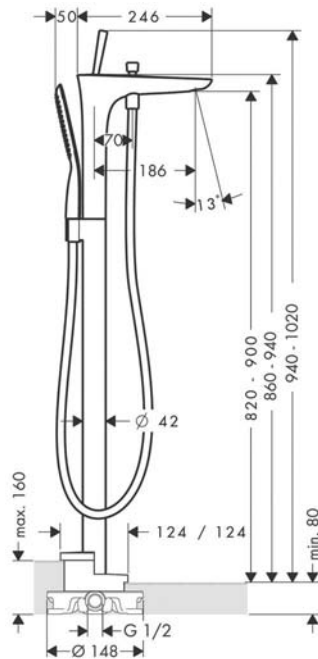

- Flow rate approx 20 l/min
- Finish: White chrome

- อัตราการไหล 20 ลิตร/นาที
- สี: ขาว/โครม

	Cat. No. รหัสสินค้า
PuraVida single lever bath mixer floor-standing ก๊อกผสมอ่างอาบน้ำ แบบตั้งพื้น	589.50.835

Order reference

Please order basic set 589.29.216/589.29.217 separately.

ข้อแนะนำในการสั่งซื้อ

กรุณาสั่งซื้อชุดอุปกรณ์มาตรฐาน 589.29.216 และ 589.29.217 เพื่อใช้ในการติดตั้งแยกต่างหาก