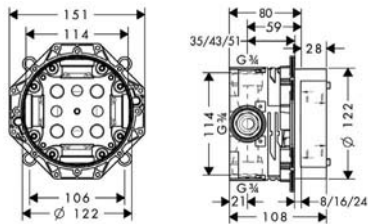

PuraVida unica set

ชุดฝักบัวพร้อมราวเลื่อน PuraVida Unica

- PuraVida 150 3-jet hand shower
- PuraVida Unica wallbar 900 mm
- Isiflex Shower hose 1,600 mm
- Finish: White chrome

- ฝักบัวสายอ่อน PuraVida 150 3 ระดับ
- ราวฝักบัว Unica ยาว 900 มม.
- สายฝักบัว Isiflex ยาว 1,600 มม.
- สี: ขาว/โครม

	Cat. No. รหัสสินค้า
PuraVida unica set ชุดฝักบัวพร้อมราวเลื่อน PuraVida Unica	589.50.810

- Version: Concealed installation
- Colour: Green

- รูปแบบ: ติดตั้งแบบฝังกับผนัง
- สี: เขียว

	Cat. No. รหัสสินค้า
iBox Universal basic set DN15/20 ชุดอุปกรณ์มาตรฐาน iBox DN15/20	589.29.950

We reserve the right to alter specifications without notice (HTH Hansgrohe 2013).
บริษัทฯ ขอสงวนการเปลี่ยนแปลงรายละเอียดมิได้มีการแจ้งล่วงหน้า (HTH Hansgrohe 2556).