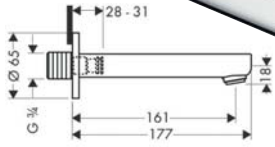

Bath filler DN 20 - METRIS S

ก๊อกอ่างอาบน้ำ DN 20 - METRIS S