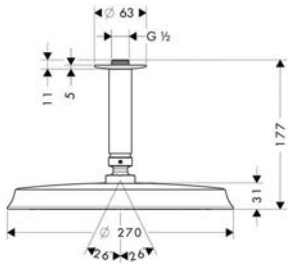

Raindance overhead shower

ฝักบัวก้านแข็ง รุ่น Raindance

- 1 jet shower head
- Shower arm: 100 mm
- Airpower technology
- QuickClean anti-limescale system

- ฝักบัว 1 ระดับ
- ก้านฝักบัวยาว: 100 มม.
- เทคโนโลยี AirPower
- ระบบทำความสะอาด QuickClean ที่ช่วยป้องกันคราบหินปูน

Raindance 270 Air classic	Cat. No.
ฝักบัวก้านแข็ง Raindance classic 270 Air	รหัสสินค้า
Brass/plastic ABS chrome plated polished	589.30.809
ทองเหลือง/พลาสติก ABS ชุบโครมเงา