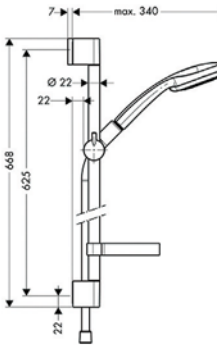

- 3 jet hand shower
- Shower bar 650 mm with soap dish
- Shower hose 1,600 mm

- ฝักบัว 3 ระดับ
- ราวเลื่อนยาว 650 มม. พร้อมที่วางสบู่
- สายฝักบัวยาว 1,600 มม.

Croma 100/unica'C ชุดฝักบัวพร้อมราวเลื่อน Croma 100	Cat. No. รหัสสินค้า
Brass/plastic ABS chrome plated polished ทองเหลือง/พลาสติก ABS ชุบโครมเงา	589.29.586