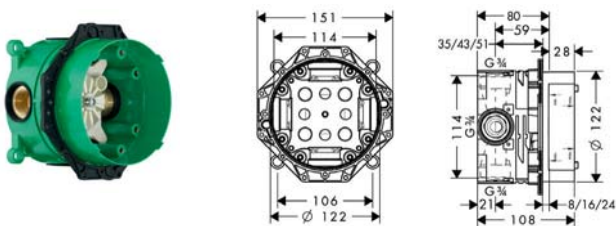

Basic set for bath/shower mixer valve

ชุดอุปกรณ์มาตรฐานสำหรับวาล์วผสมอ่างอาบน้ำ/ยื่นอ่าง

Colour สี	Cat. No. รหัสสินค้า
Green เขียว	589.29.950

Single lever sink mixer - TALIS E²

ก๊อกผสมอ่างล้างจาน - TALIS E²