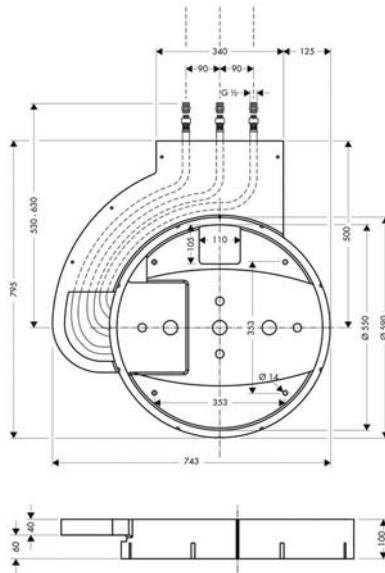

- For connections of round rainmaker shower system
- Ceiling installation
- 3 connection pipe
- Material/finish: Brass/plastic ABS/ white colour

- ใช้สำหรับเชื่อมต่อเข้ากับระบบของฝักบัว (สำหรับหัวฝักบัวทรงกลม)
- ติดตั้งกับฝ้าเพดาน
- ท่อต่อเข้ากับหัวฝักบัว 3 ชั้น
- วัสดุ/สี: ทองเหลือง/พลาสติก ABS ขาว

Raindance basic set	Cat. No.
ชุดอุปกรณ์มาตรฐาน Raindance	รหัสสินค้า
Brass/plastic ABS/ white colour	589.51.403
ทองเหลือง/พลาสติก ABS ขาว