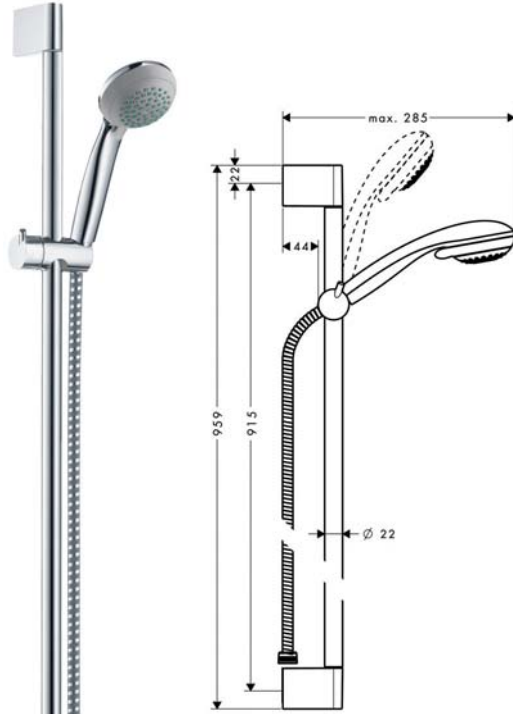

- 2 jet hand shower
- Shower bar 900 mm
- Shower hose 1,600 mm

- ฝักบัว 2 ระดับ
- ราวเลื่อนยาว 900 มม.
- สายฝักบัวยาว 1,600 มม.

Crometta 85 vario/unica'crometta	Cat. No.
ชุดฝักบัวพร้อมราวเลื่อน Crometta 85 vario	รหัสสินค้า
Brass/plastic ABS chrome plated polished	589.29.647
ทองเหลือง/พลาสติก ABS ชุบโครมเงา