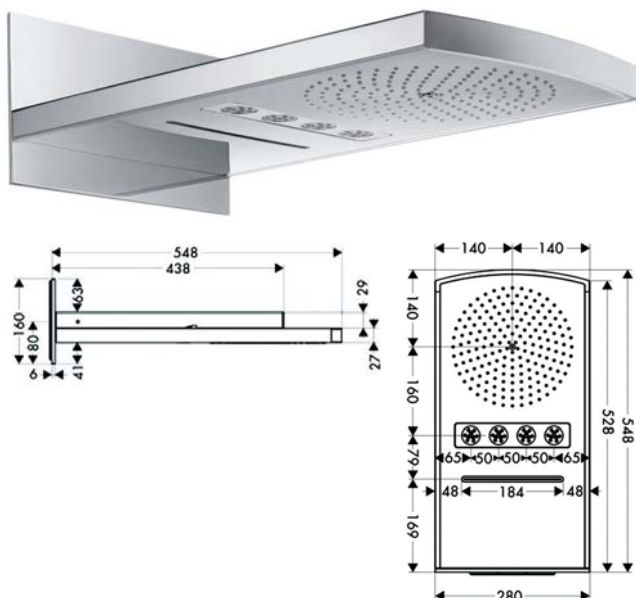

- Overhed shower system for wall mounting
- 3 Spray modes: RainAir shower spray 240 mm air power technology
- RainFlow flood spray 180 mm wide
- QuickClean anti-limescale system
- Flow rate at 0.3 Mpa, RainAir 17 l/min, WhirlAir 16 l/min and Rainflow 28 l/min

- ระบบฝักบัวสำหรับติดตั้งกับผนัง
- 3 ระบบหัวสเปร์ย RainAir ขนาด 240 มม. พร้อมเทคโนโลยี Air power RainFlow ขนาดความกว้างของสายน้ำ 180 มม.
- QuickClean ระบบทำความสะอาดป้องกันคราบหินปูน
- อัตราการไหล: ที่แรงดัน 0.3 Mpa RainAir 17 ลิตร/นาที WhirlAir 16 ลิตร/นาที และ RainFlow 28 ลิตร/นาที

Raindance Rainfall - 3 spray modes	Cat. No.
ชุดฝักบัว Raindance Rainfall - 3 ระบบหัวสเปร์ย	รหัสสินค้า
Brass/plastic ABS chrome plated polished	589.29.561
ทองเหลือง/พลาสติก ABS ชุบโครมเงา	

Order reference

Please order basic set for installation: iBox 589.29.950 (2 set), shut-off valve 589.29.571, shut-off valve basic set 589.50.318, quattro shut-off valve and diverter 589.50.314, quattro shut-off valve and diverter basic set 589.29.140 separately.

ข้อแนะนำในการสั่งซื้อ

กรุณาสั่งซื้อชุดอุปกรณ์พื้นฐานสำหรับติดตั้งแยกต่างหาก iBox 589.29.950 (2 ชุด) วาล์วปิด-เปิด 589.29.571 อุปกรณ์พื้นฐานสำหรับวาล์วปิด-เปิด 589.50.318 ชุดอุปกรณ์วาล์วปิด-เปิดและเปลี่ยนทิศทางการน้ำ 589.50.314 ชุดอุปกรณ์พื้นฐานสำหรับวาล์วปิด-เปิดและเปลี่ยนทิศทางการน้ำ 589.29.140