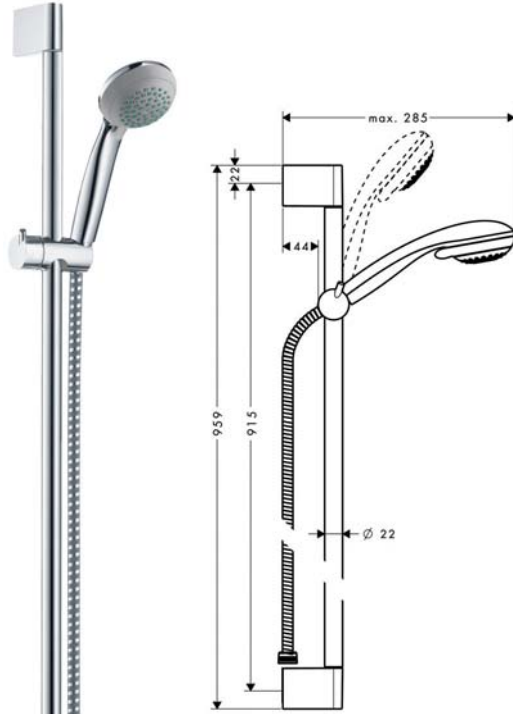

- 2 jet hand shower
- Shower bar 900 mm
- Shower hose 1,600 mm

- ฝักบัว 2 ระดับ
- ราวเลื่อนยาว 900 มม.
- สายฝักบัวยาว 1,600 มม.

Crometta 85 vario/unica'crometta ชุดฝักบัวพร้อมราวเลื่อน Crometta 85 vario	Cat. No. รหัสสินค้า
Brass/plastic ABS chrome plated polished ทองเหลือง/พลาสติก ABS ชุบโครมเงา	589.29.647