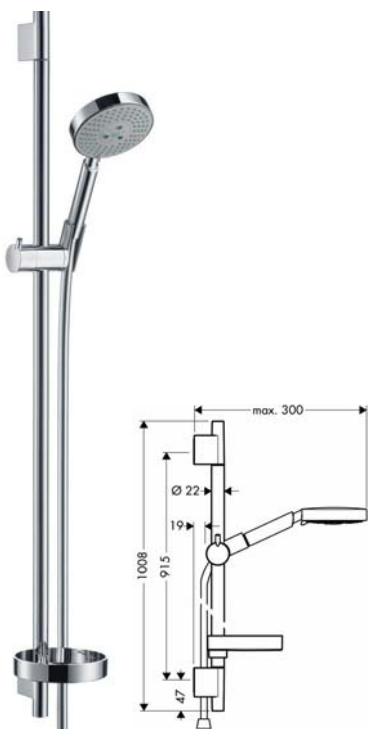

- 3 jet hand shower
- Shower bar 900 mm with soap dish
- Shower hose 1,600 mm

- ฝักบัว 3 ระดับ
- ราวเลื่อนยาว 900 มม. พร้อมที่วางสบู่
- สายฝักบัวยาว 1,600 มม.

Raindance S 120 Air/unica'S puro set	Cat. No.
ชุดฝักบัวพร้อมราวเลื่อน Raindance S 120 Air	รหัสสินค้า
Brass/plastic ABS chrome plated polished	589.30.827
ทองเหลือง/พลาสติก ABS ชุบโครมเงา