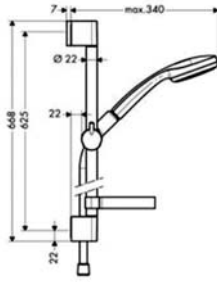

### Croma 100 shower bar set

ชุดฝักบัวสายอ่อนพร้อมราวเลื่อนและขอแขวน รุ่น Croma 100

- 1 jet hand shower
- Shower bar 650 mm with soap dish
- Shower hose 1,600 mm

- ฝักบัว 1 ระดับ
- ราวเลื่อนยาว 650 มม. พร้อมที่วางสบู่
- สายฝักบัวยาว 1,600 มม.