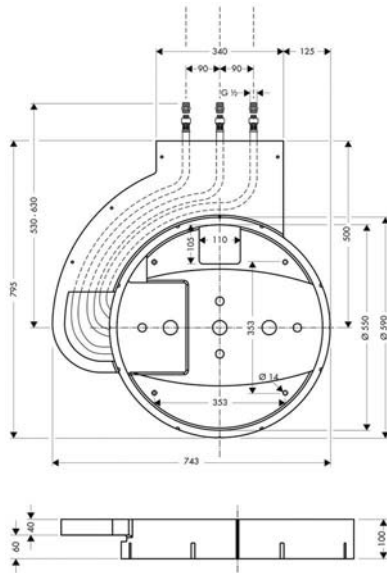

- For connections of round rainmaker shower system
- Ceiling installation
- 3 connection pipe
- Material/finish: Brass/plastic ABS/ white colour

- ใช้สำหรับเชื่อมต่อเข้ากับระบบของฝักบัว (สำหรับหัวฝักบัวทรงกลม)
- ติดตั้งกับฝ้าเพดาน
- ท่อต่อเข้ากับหัวฝักบัว 3 ชั้น
- วัสดุ/สี: ทองเหลือง/พลาสติก ABS ขาว

Raindance basic set	Cat. No.
ชุดอุปกรณ์มาตรฐาน Raindance	รหัสสินค้า
Brass/plastic ABS/ white colour	589.51.403
ทองเหลือง/พลาสติก ABS ขาว