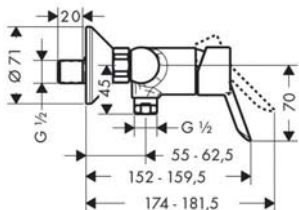

Single lever shower mixer DN 15, exposed fitting - FOCUS S

ก๊อกผสมยื่นอาบแบบติดผนัง DN 15 - FOCUS S

- Flow limiter: 22 l/min
- Ceramic cartridge

- อัตราการไหล: 22 ลิตร/นาที
- วาล์วเซรามิก

Material/Finish วัสดุ/สี	Cat. No. รหัสสินค้า
Brass chrome plated polished ทองเหลืองชุบโครมเงา	589.29.213