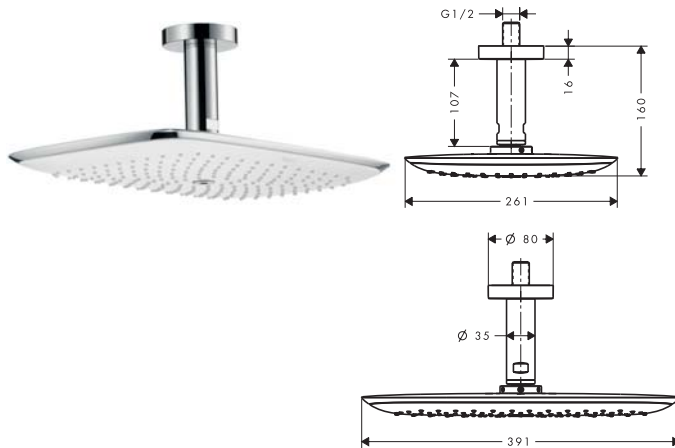

### PuraVida overhead shower

ฝักบัวก้านแข็ง PuraVida

- Finish: White chrome

- สี: ขาว/โครม

	Cat. No. รหัสสินค้า
PuraVida overhead shower ฝักบัวก้านแข็ง แบบติดผนัง	589.50.825

- Finish: White chrome

- สี: ขาว/โครม