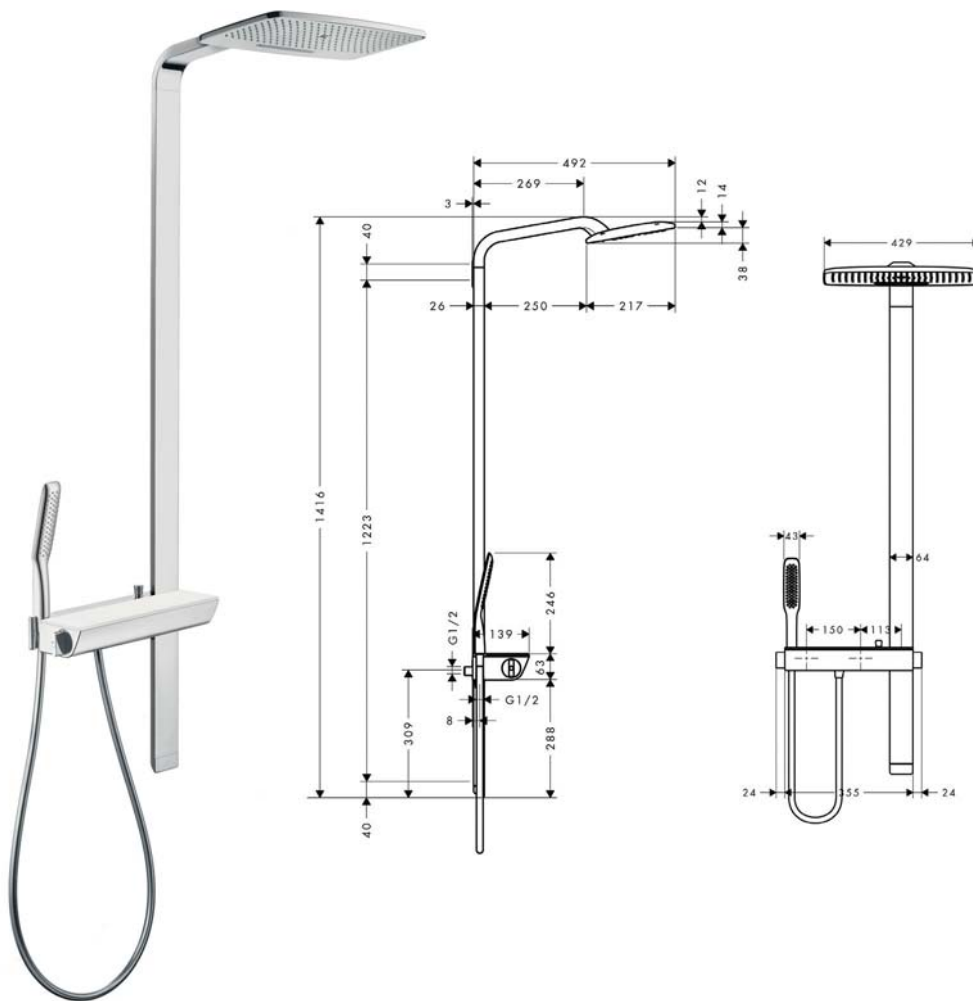

Raindance E420 shower bar

ชุดฝักบัวก้านแข็งยืนอาบ รุ่น Raindance E420

- Overhead shower Raindance Air 420 2 jet
- Aripower and QuickClean anti-limescale system
- Shower arm : 380 mm
- Hand shower PuraVida 120 1 jet
- Isiflex shower hose: 1,600 mm
- Thermostat for exposed installation with shut-off/diverter valve for hand and overhead shower, diverter for flood jet
- Safety glass shelf
- Flow rate at 0.3 Mpa, overhead shower 17 l/min, flood spray 22 l/min and hand shower 16 l/min

- ฝักบัวยืนอาบ รุ่น Raindance Air 420 2 ระดับ
- เทคโนโลยี Airpower และระบบ QuickClean ที่ช่วยทำความสะอาด ป้องกันคราบหินปูน
- ก้านฝักบัวยาว 380 มม.
- ฝักบัวสายอ่อน รุ่น PuraVida 120 1 ระดับ
- สายฝักบัว Isiflex ยาว 1,600 มม.
- อุปกรณ์ควบคุมระดับอุณหภูมิพร้อมวาล์วปิด-เปิด/เปลี่ยนทิศทางการไหล สำหรับฝักบัวสายอ่อนและหัวฝักบัวยืนอาบ เปลี่ยนทิศทางการไหลสำหรับอัตราการไหลเต็มประสิทธิภาพ
- ชั้นวางกระจกนิรภัย
- อัตราการไหลที่ 0.3 Mpa ฝักบัวยืนอาบ 17 ลิตร/นาที เต็มประสิทธิภาพ 22 ลิตร/นาที และฝักบัวสายอ่อน 16 ลิตร/นาที

Raindance E420 shower bar	Cat. No.
ชุดฝักบัวก้านแข็งยืนอาบ รุ่น Raindance E420	รหัสสินค้า
Brass/plastic ABS chrome plated polished	589.29.565
ทองเหลือง/พลาสติก ABS ชุบโครมเงา