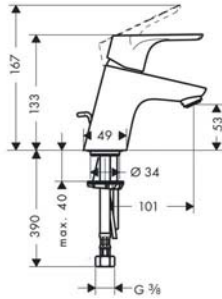

Single lever basin mixer DN15 - FOCUS

ก๊อกผสมอ่างล้างหน้า DN 15 - FOCUS

- Flow limiter: 5 l/min
- Pop-up waste G1¼"
- Ceramic cartridge

- อัตราการไหล: 5 ลิตร/นาที
- สะดืออ่างล้างหน้า G1¼"
- วาล์วเซรามิก

Material/Finish วัสดุ/สี	Cat. No. รหัสสินค้า
Brass chrome plated polished ทองเหลืองชุบโครมเงา	589.29.300