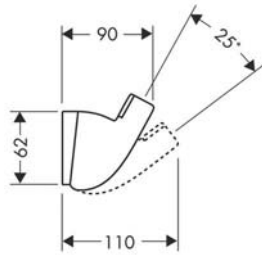

Accessories for hand shower

อุปกรณ์เสริมสำหรับฝักบัวสายอ่อน

- For hoses with conical nuts
- Suitable for all hand shower
- Tilt angle continuously adjustable by 25°

- สำหรับสายฝักบัวพร้อมข้อต่อทรงกรวย
- เหมาะสำหรับฝักบัวทุกรุ่น
- สามารถปรับเอียงต่อเนื่องได้ทุก 25°

Porter'A shower holder ขอแขวนฝักบัวรุ่น Porter'A	Cat. No. รหัสสินค้า
Plastic ABS chrome plated polished พลาสติก ABS ชุบโครมเงา	589.50.007