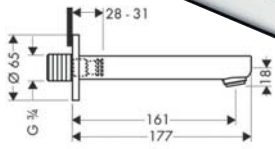

Bath filler DN 20 - METRIS S

ก๊อกอ่างอาบน้ำ DN 20 - METRIS S