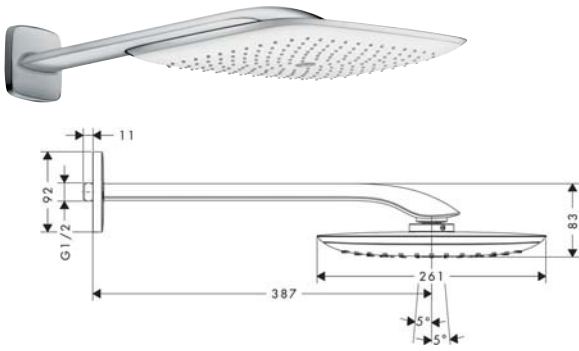

PuraVida overhead shower

ฝักบัวก้านแข็ง PuraVida

- Finish: White chrome

- สี: ขาว/โครม

	Cat. No. รหัสสินค้า
PuraVida overhead shower ฝักบัวก้านแข็ง แบบติดผนัง	589.50.825