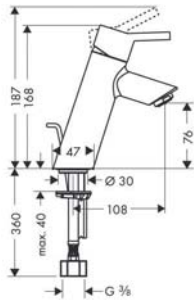

Single lever basin mixer DN 15 - TALIS

ก๊อกผสมอ่างล้างหน้า DN 15 - TALIS

- Flow limiter: 5 l/min
- Pop-up waste G1 1/4"
- Ceramic cartridge

- อัตราการไหล: 5 ลิตร/นาที
- ตะดิวอ่างล้างหน้า G1 1/4"
- วาล์วเซรามิก

Material/Finish วัสดุ/สี	Cat. No. รหัสสินค้า
Brass chrome plated polished ทองเหลืองชุบโครเมจ	589.29.180