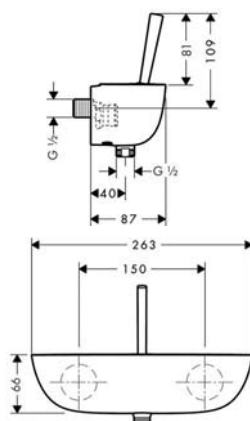

### PuraVida single lever bath mixer, exposed installation

ก๊อกผสมอ่างอาบน้ำ PuraVida

- Flow rate approx. 20 l/min
- Finish: White chrome

- อัตราการไหล 20 ลิตร/นาที
- สี: ขาว/โครม

	Cat. No. รหัสสินค้า
PuraVida single lever bath mixer, exposed installation ก๊อกผสมอ่างอาบน้ำ	589.50.822