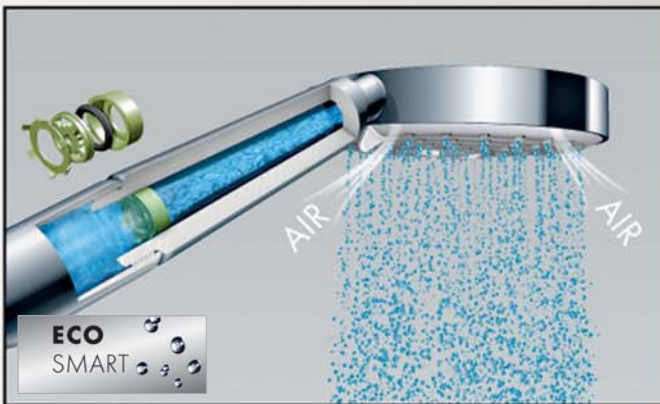

Keeps the flow to a minimum to save water and energy. For lasting pleasure.

ช่วยให้อัตราการไหลต่ำ ประหยัดพลังงานและน้ำ
เพื่อความสบายที่ยั่งยืน