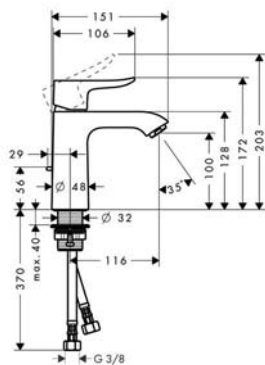

Single lever basin mixer - METRIS

ก๊อกผสมอ่างล้างหน้า - METRIS

- Flow limiter: 5 l/min
- Pop-up waste G1 1/4"
- Ceramic cartridge

- อัตราการไหล: 5 ลิตร/นาที
- สะตืออ่างล้างหน้า G1 1/4"
- วาล์วเซรามิก

Material/Finish วัสดุ/สี	Cat. No. รหัสสินค้า
Brass chrome plated polished ทองเหลืองชุบโครมเงา	589.50.200