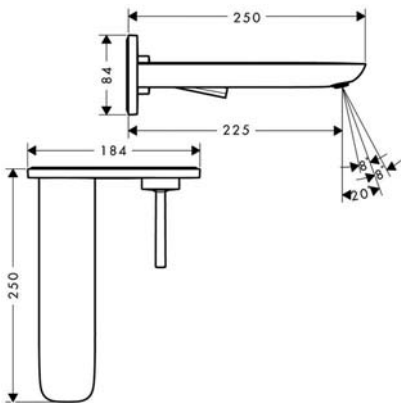

- Concealed installation
- Flow limiter 5 l/min
- Finish: White chrome

- ติดตั้งแบบฝังผนัง
- อัตราการไหล 5 ลิตร/นาที
- สี: ขาว/โครม

	Cat. No. รหัสสินค้า
PuraVida single lever basin mixer with spout ก๊อกผสมอ่างล้างหน้า	589.50.849

Order reference

Please order basic set Cat. No. 589.50.219/589.50.218 separately.

ข้อแนะนำในการสั่งซื้อ

กรุณาสั่งซื้อชุดอุปกรณ์มาตรฐาน รหัสสินค้า 589.50.219 และรหัสสินค้า 589.50.218 เพื่อใช้ในการติดตั้งแยกต่างหาก