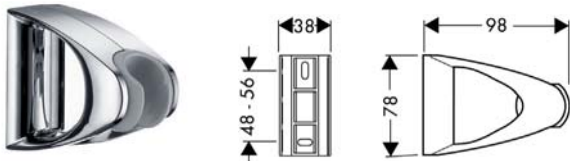

- For hoses with conical nuts
- Shower vertically adjustable
- Suitable for all hand shower in the E style

- สำหรับสายฝักบัวพร้อมข้อต่อทรงกรวย
- สามารถปรับฝักบัวในแนวตั้งได้
- เหมาะสำหรับฝักบัวทุกรุ่นของ สไตล์ E