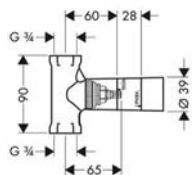

- Flow rate 80 l/min

- อัตราการไหล 80 ลิตร/นาที

Basic set for shut-off valve ชุดอุปกรณ์พื้นฐานสำหรับ วาล์วปิด-เปิด	Cat. No. รหัสสินค้า
Brass matt ทองเหลืองด้าน	589.50.318