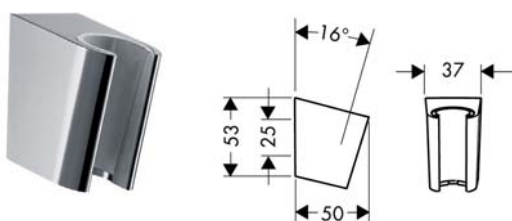

- For hoses with conical nuts
- Suitable for all hand shower

- สำหรับสายฝักบัวพร้อมข้อต่อทรงกรวย
- เหมาะสำหรับฝักบัวทุกรุ่น

Porter'S shower holder ขอแขวนฝักบัวรุ่น Porter'S	Cat. No. รหัสสินค้า
Plastic ABS chrome plated polished พลาสติก ABS ชุบโครมเงา	589.50.708