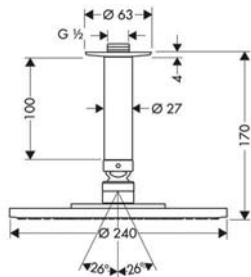

- 1 jet shower head
- Shower arm: 100 mm
- Airpower technology
- QuickClean anti-limescale system

- ฝักบัว 1 ระดับ
- ก้านฝักบัวยาว: 100 มม.
- เทคโนโลยี AirPower
- ระบบทำความสะอาด QuickClean ที่ช่วยป้องกันคราบหินปูน

Raindance 240 Air	Cat. No.
ฝักบัวก้านแข็ง Raindance 240 Air	รหัสสินค้า
Brass/plastic ABS chrome plated polished	589.29.567
ทองเหลือง/พลาสติก ABS ชุบโครมเงา