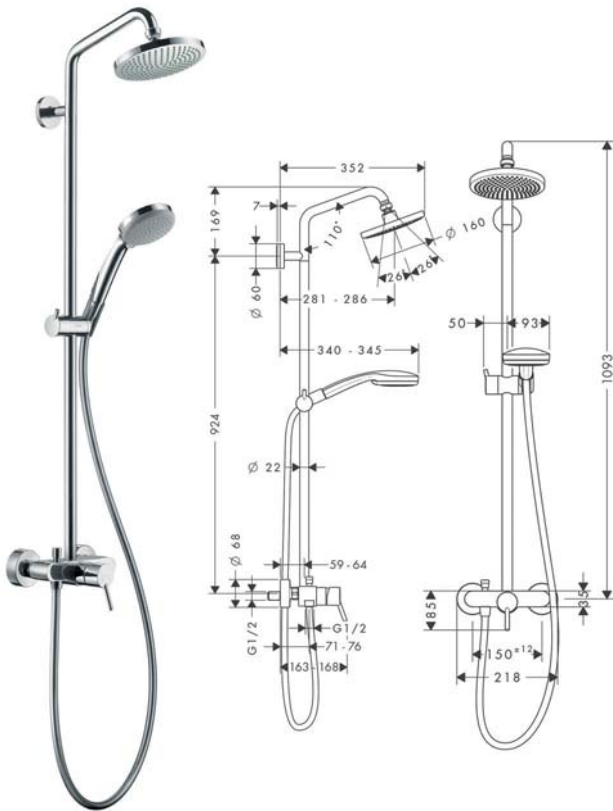

## Croma 100 shower bar

ชุดฝักบัวก้านแข็งยืนอาบ รุ่น Croma 100

- Overhead shower Croma Ø160 mm
- QuickClean anti-limescale system
- Shower arm: 270 mm
- Hand shower Croma 100 Vario 4 jet
- Height adjustable shower holder
- Isiflex shower hose: 1,600 mm
- Diverter for overhead shower
- Flow rate at 0.3 Mpa, overhead shower 17 l/min, hand shower 10-19 l/min