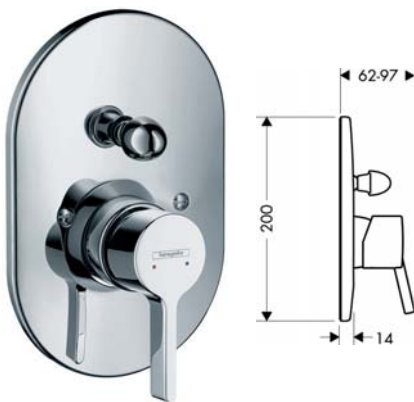

## Single lever shower mixer, concealed installation - METRIS S

วาล์วผสมยี่นอาบแบบฝังผนัง - METRIS S

- Button with stop/diverter valve to revert shower to bath filler
- ปุ่มหยุด/เปลี่ยนทิศทางการน้ำจากฝักบัวสู่อ่างอาบน้ำ