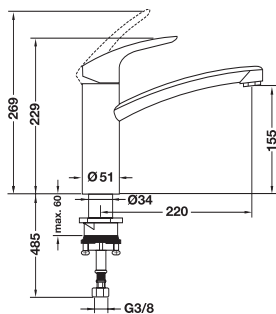

Single lever kitchen mixer DN 15 - FOCUS E²

ก๊อกผสมอ่างล้างจาน DN 15 - FOCUS E²

- Flow limiter: 5 l/min
- Swivel spout 360°
- Quick clean system

- อัตราการไหล: 5 ลิตร/นาที
- ปากก๊อกสามารถหมุนได้ 360°
- ระบบช่วยทำความสะอาดป้องกันคราบหินปูน

Material/Finish วัสดุ/สี	Cat. No. รหัสสินค้า
Brass chrome plated polished ทองเหลืองชุบโครมเงา	569.31.270