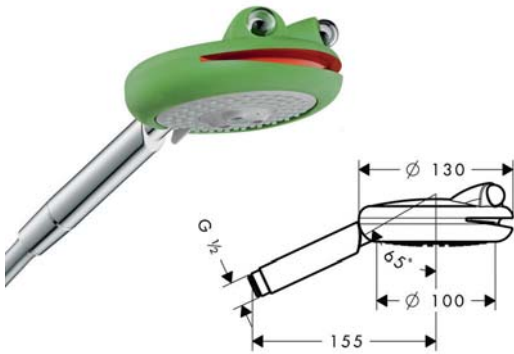

- 3 jet hand shower with froggy toy attachment
- ฝักบัว 3 ระดับพร้อมฝักลอบรูปกบ

Raindance S 100 Air ฝักบัวรุ่น Raindance S 100 Air	Cat. No. รหัสสินค้า
Plastic ABS chrome plated polished พลาสติก ABS ชุบโครมเงา	589.30.844