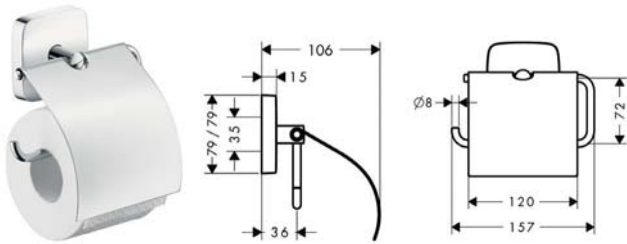

• Material/finish: Brass chrome plated polished

• วัสดุ/สี: ทองเหลืองชุบโครมเงา

	Cat. No. รหัสสินค้า
PuraVida Toilet paper holder ที่ใส่กระดาษชำระ	580.39.840