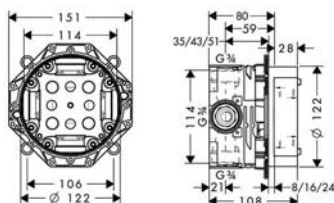

- Version: Concealed installation

- รูปแบบ: ติดตั้งแบบฝังกับผนัง

iBox Universal basic set DN15/20	Cat. No.
ชุดอุปกรณ์มาตรฐาน iBox DN15/20	รหัสสินค้า
Green	589.29.950
เขียว