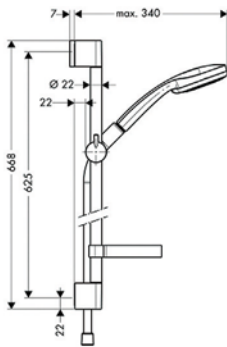

- 3 jet hand shower
- Shower bar 650 mm with soap dish
- Shower hose 1,600 mm

- ฝักบัว 3 ระดับ
- ราวเลื่อนยาว 650 มม. พร้อมที่วางสบู่
- สายฝักบัวยาว 1,600 มม.

Croma 100/unica'C ชุดฝักบัวพร้อมราวเลื่อน Croma 100	Cat. No. รหัสสินค้า
Brass/plastic ABS chrome plated polished ทองเหลือง/พลาสติก ABS ชุบโครมเงา	589.29.586