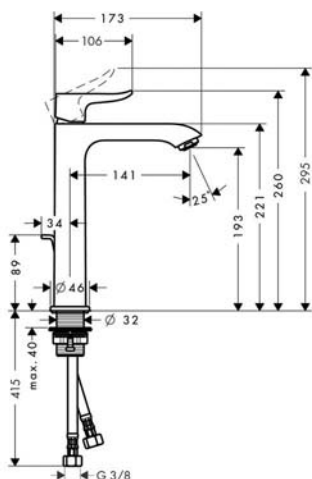

- Flow limiter: 5 l/min
- Pop-up waste G1 1/4"
- Ceramic cartridge

- อัตราการไหล: 5 ลิตร/นาที
- สะตืออ่างล้างหน้า G1 1/4"
- วาล์วเซรามิก

Material/Finish วัสดุ/สี	Cat. No. รหัสสินค้า
Brass chrome plated polished ทองเหลืองชุบโครมเงา	589.50.207