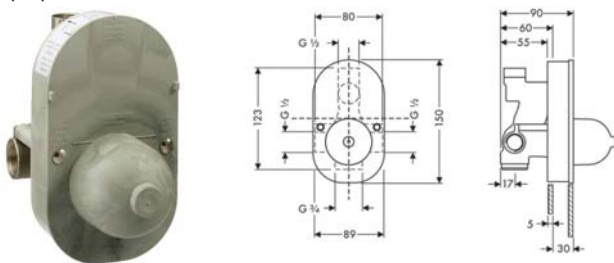

Basic set for bath/shower mixer valve

ชุดอุปกรณ์มาตรฐานสำหรับวาล์วผสมอ่างอาบน้ำ/ยี่นอาบ

Adjustable temperature restriction สามารถปรับระดับอุณหภูมิได้	Cat. No. รหัสสินค้า
	589.29.305