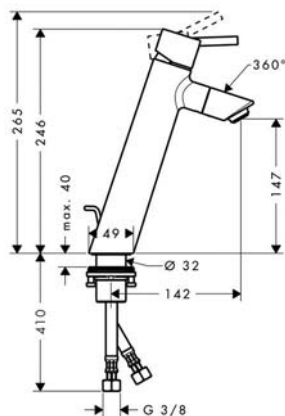

Single lever basin mixer DN15 - TALIS

ก๊อกผสมอ่างล้างหน้า DN 15 - TALIS

- Flow limiter: 5 l/min
- Rotatable spout 360°
- Pop-up waste G1 1/4"
- Ceramic cartridge

- อัตราการไหล: 5 ลิตร/นาที
- ปากก๊อกหมุนได้ 360°
- ตะดิวอ่างล้างหน้า G1 1/4"
- วาล์วเซรามิก

Material/Finish วัสดุ/สี	Cat. No. รหัสสินค้า
Brass chrome plated polished ทองเหลืองชุบโครเมจ	589.29.205