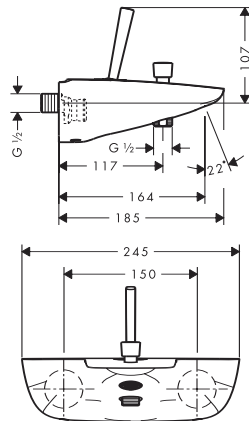

- Flow rate approx. 20 l/min
- Finish: White chrome

- อัตราการไหล 20 ลิตร/นาที
- สี: ขาว/โครม

	Cat. No. รหัสสินค้า
PuraVida single lever bath mixer, exposed installation ก๊อกผสมอ่างอาบน้ำ	589.50.822