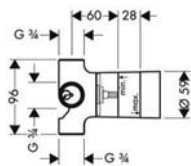

- 1 Inlet, 3 outlets, concealed installation
- Flow rate 65 l/min

- รูปแบบน้ำไหลเข้า 1 ทาง ไหลออก 3 ทาง ติดตั้งฝังในผนัง
- อัตราการไหล 65 ลิตร/นาที

Basic set for quattro four-way diverter valve ชุดอุปกรณ์มาตรฐานสำหรับ Quattro วาล์วเปลี่ยนทิศทางการน้ำ	Cat. No. รหัสสินค้า
Brass matt ทองเหลืองด้าน	589.29.140