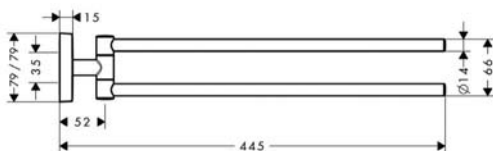

- Material/finish: Brass chrome plated polished
- วัสดุ/สี: ทองเหลืองชุบโครมเงา

	Cat. No. รหัสสินค้า
PuraVida Double towel holder ราวคู่สำหรับแขวนผ้า	580.39.811