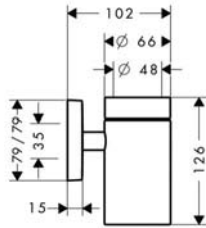

- Material/finish: Brass chrome plated polished
- วัสดุ/สี: ทองเหลืองชุบโครมเงา

	Cat. No. รหัสสินค้า
PuraVida Toothbrush tumbler ที่ใส่แปรงสีฟัน	580.39.860

- Material/finish: Brass chrome plated polished
- วัสดุ/สี: ทองเหลืองชุบโครมเงา

	Cat. No. รหัสสินค้า
PuraVida Single hook ขอแขวน	580.39.800