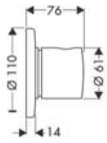

Accessories for raindance rainmaker

อุปกรณ์เสริมสำหรับ Raindance rainmaker

- For use with basic set trio shut-off and diverter valve or basic set quattro four-way diverter

- สำหรับใช้ร่วมกับ Trio วาล์วปิด-เปิดและเปลี่ยนทิศทางการน้ำ หรือ quattro วาล์วสำหรับเปลี่ยนทิศทางการน้ำแบบ 4 ทาง

Trio/quattro S shut-off and diverter valve ชุดอุปกรณ์ Trio/Quattro S วาล์วปิด-เปิด/เปลี่ยนทิศทางการน้ำ	Cat. No. รหัสสินค้า
Brass/plastic ABS chrome plated polished ทองเหลือง/พลาสติก ABS ชุบโครมเงา	589.50.314