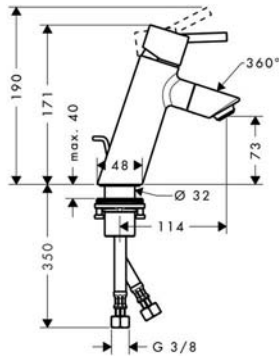

Single lever basin mixer DN15 - TALIS

ก๊อกผสมอ่างล้างหน้า DN 15 - TALIS

- Flow limiter: 5 l/min
- Rotatable spout 360°
- Pop-up waste G1 1/4"
- Ceramic cartridge

- อัตราการไหล: 5 ลิตร/นาที
- ปากก๊อกหมุนได้ 360°
- ตะดิวอ่างล้างหน้า G1 1/4"
- วาล์วเซรามิก

Material/Finish วัสดุ/สี	Cat. No. รหัสสินค้า
Brass chrome plated polished ทองเหลืองชุบโครเมจ	589.29.204