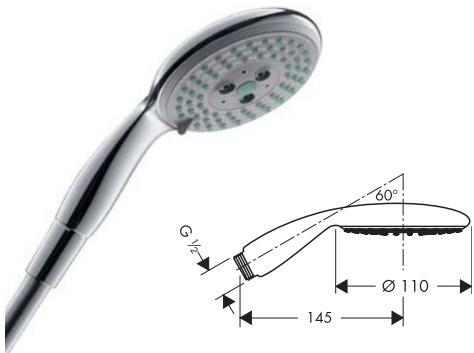

Raindance E 100 Air ฝักบัวรุ่น Raindance E 100 Air	Cat. No. รหัสสินค้า
Plastic ABS chrome plated polished พลาสติก ABS ชุบโครมเงา	589.30.838