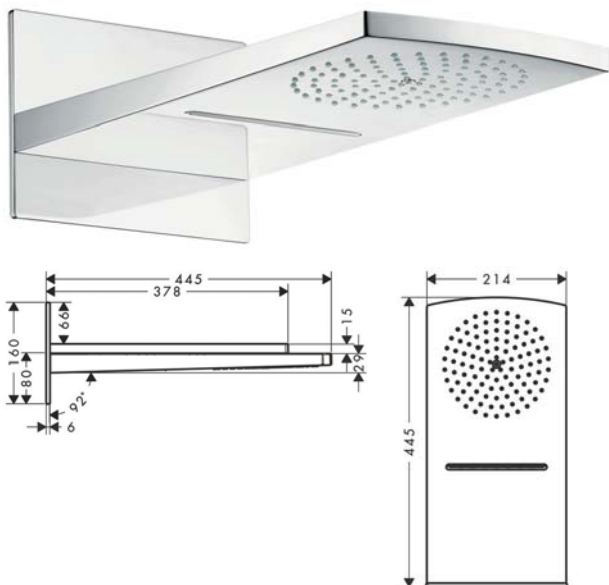

Raindance rainfall overhead shower

ชุดฝักบัวเวียนอาบ รุ่น Raindance rainfall

- Overhed shower system for wall mounting
- 2 Spray modes: RainAir shower spray 180 mm with air power technology, RainFlow flood jet 170 mm
- QuickClean anti-limescale system
- Flow rate at 0.3 Mpa, RainAir 18 l/min, Rainflow 20 l/min

- ระบบฝักบัวสำหรับติดตั้งกับผนัง
- 2 ระบบหัวสเปร์ย RainAir ขนาด 180 มม. พร้อมเทคโนโลยี Air power RainFlow ขนาดความกว้างของสายน้ำ 170 มม.
- QuickClean ระบบทำความสะอาดป้องกันคราบหินปูน
- อัตราการไหล: ที่แรงดัน 0.3 Mpa RainAir 18 ลิตร/นาที RainFlow 20 ลิตร/นาที

Raindance Rainfall - 2 spray modes	Cat. No.
ชุดฝักบัว Raindance Rainfall - 2 ระบบหัวสเปร์ย	รหัสสินค้า
Brass/plastic ABS chrome plated polished	589.51.406
ทองเหลือง/พลาสติก ABS ชุบโครมเงา	

Order frerence

Please order basic set iBox 589.29.950, trio diverter valve 589.50.314 and basic set 589.24.145 separately.

ข้อแนะนำในการสั่งซื้อ

กรุณาสั่งซื้อชุดอุปกรณ์พื้นฐาน iBox 589.29.950 อุปกรณ์เปลี่ยนทิศทางการน้ำ 589.50.314 และอุปกรณ์พื้นฐาน 589.24.145 แยกต่างหาก