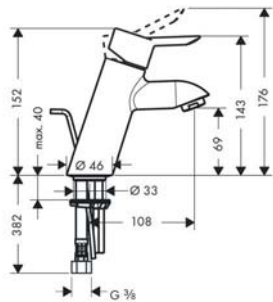

Single lever basin mixer DN 15 - FOCUS S

ก๊อกผสมอ่างล้างหน้า DN 15 - FOCUS S

- Flow limiter: 5 l/min
- Pop-up waste G1 1/4"
- Ceramic cartridge

- อัตราการไหล: 5 ลิตร/นาที
- สะตืออ่างล้างหน้า G1 1/4"
- วาล์วเซรามิก

Material/Finish วัสดุ/สี	Cat. No. รหัสสินค้า
Brass chrome plated polished ทองเหลืองชุบโครมเงา	589.29.219