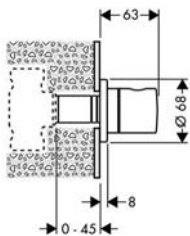

- For use with basic set of shut-off valve, concealed installation

- สำหรับใช้ร่วมกับชุดอุปกรณ์พื้นฐานวาล์วปิด-เปิด ติดตั้งแบบฝังผนัง

Shut-off valve วาล์วปิด-เปิด	Cat. No. รหัสสินค้า
Brass/plastic ABS chrome plated polished ทองเหลือง/พลาสติก ABS ชุบโครมเงา	589.29.571