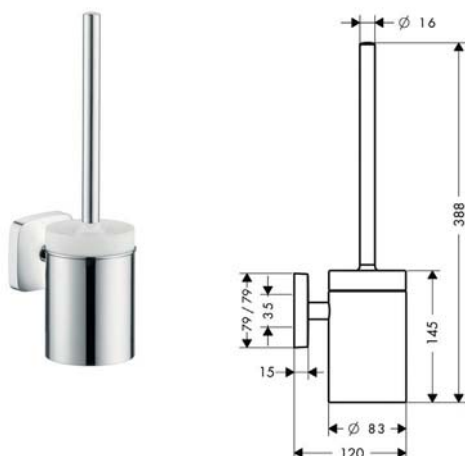

• Material/finish: Brass chrome plated polished

• วัสดุ/สี: ทองเหลืองชุบโครมเงา

	Cat. No. รหัสสินค้า
PuraVida Toilet brush holder ที่ใส่แปรงขัดสุขภัณฑ์	580.39.870

We reserve the right to alter specifications without notice (HTH Hansgrohe 2013).
บริษัทฯ ขอสงวนการเปลี่ยนแปลงรายละเอียดโดยไม่มีการแจ้งล่วงหน้า (HTH Hansgrohe 2556).