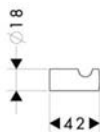

- Material/finish: Brass chrome plated polished
- วัสดุ/สี: ทองเหลืองชุบโครมเงา

	Cat. No. รหัสสินค้า
PuraVida Single hook ขอแขวน	580.39.800