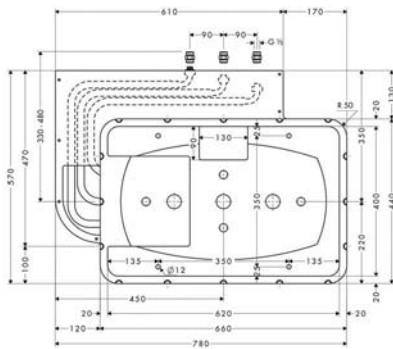

Accessories for raindance rainmaker

อุปกรณ์เสริมสำหรับ Raindance rainmaker

- For connections of square rainmaker shower system
- Ceiling installation
- 3 connection pipe
- Material/finish: Brass/plastic ABS/ white colour

- ใช้สำหรับเชื่อมต่อเข้ากับระบบของฝักบัว (สำหรับหัวฝักบัวทรงเหลี่ยม)
- ติดตั้งกับฝ้าเพดาน
- ท่อต่อเข้ากับหัวฝักบัว 3 ชั้น
- วัสดุ/สี: ทองเหลือง/พลาสติก ABS ขาว

Raindance basic set	Cat. No.
ชุดอุปกรณ์มาตรฐาน Raindance	รหัสสินค้า
Brass/plastic ABS/ white colour	589.30.834
ทองเหลือง/พลาสติก ABS ขาว