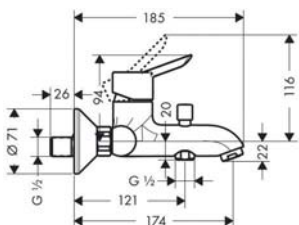

Single lever bath mixer DN 15, exposed fitting - FOCUS S

ก๊อกผสมอ่างอาบน้ำแบบติดผนัง DN 15 - FOCUS S

- Flow limiter: 22 l/min
- Button with stop/diverter valve to revert shower to bath filler
- Ceramic cartridge

- อัตราการไหล: 22 ลิตร/นาที
- ปุ่มหยุด/เปลี่ยนทิศทางน้ำจากฝักบัวสู่อ่างอาบน้ำ
- วาล์วเซรามิก

Material/Finish วัสดุ/สี	Cat. No. รหัสสินค้า
Brass chrome plated polished ทองเหลืองชุบโครมเงา	589.29.211