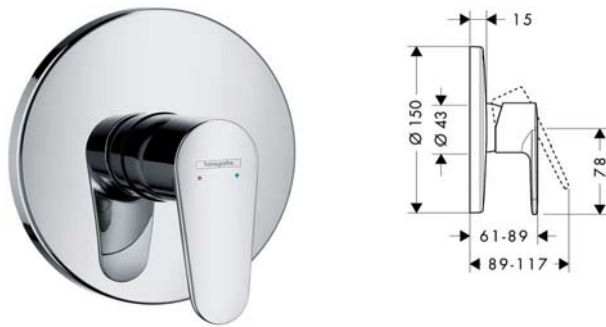

Single lever bath mixer, concealed installation - TALIS E²

วาล์วผสมยื่นอ่างแบบฝังผนัง - TALIS E²