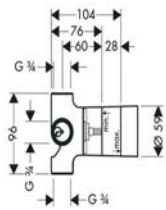

Trio/quattro S shut-off and diverter valve ชุดอุปกรณ์ Trio/Quattro S วาล์วปิด-เปิด/เปลี่ยนทิศทางการน้ำ	Cat. No. รหัสสินค้า
Brass/plastic ABS chrome plated polished ทองเหลือง/พลาสติก ABS ชุบโครมเงา	589.50.314