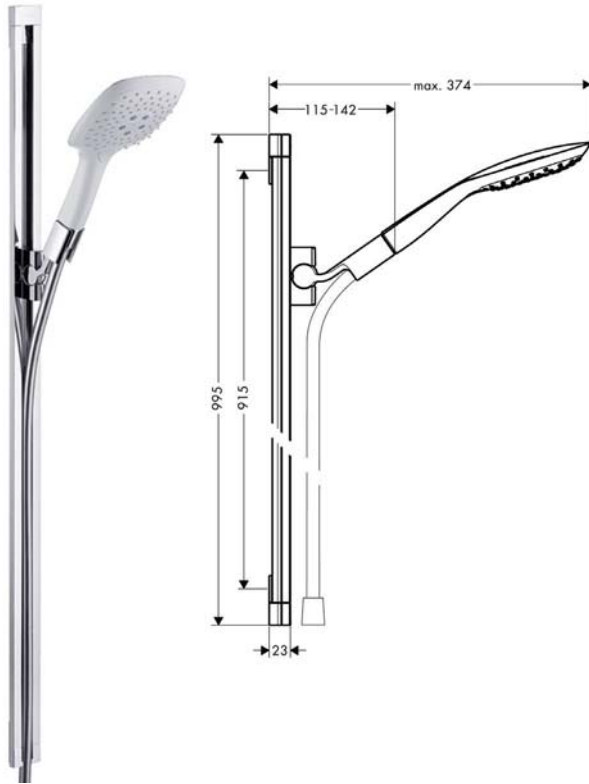

### ข้อแนะนำในการสั่งซื้อ

กรุณาสั่งซื้ออุปกรณ์พื้นฐาน รหัส 589.29.950 เพื่อใช้ในการติดตั้งแยกต่างหาก

**PuraVida unica set**

ชุดฝักบัวพร้อมราวเลื่อน PuraVida Unica

- PuraVida 150 3-jet hand shower
- PuraVida Unica wallbar 900 mm
- Isiflex Shower hose 1,600 mm
- Finish: White chrome