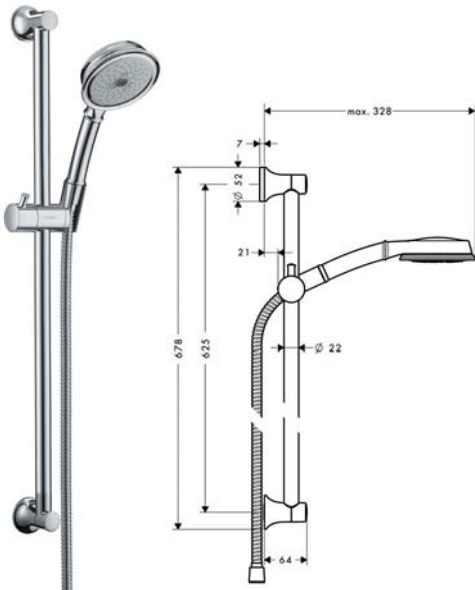

Crometta shower bar set

ชุดฝักบัวสายอ่อนพร้อมราวเลื่อนและขอแขวน รุ่น Crometta

- 3 jet hand shower
- Shower bar 650 mm
- Shower hose 1,600 mm

- ฝักบัว 3 ระดับ
- ราวเลื่อนยาว 650 มม.
- สายฝักบัวยาว 1,600 มม.

Crometta 100 classic multi/unica' classic ชุดฝักบัวพร้อมราวเลื่อน Crometta 100 classic multi	Cat. No. รหัสสินค้า
Brass/plastic ABS chrome plated polished ทองเหลือง/พลาสติก ABS ชุบโครมเงา	589.29.602