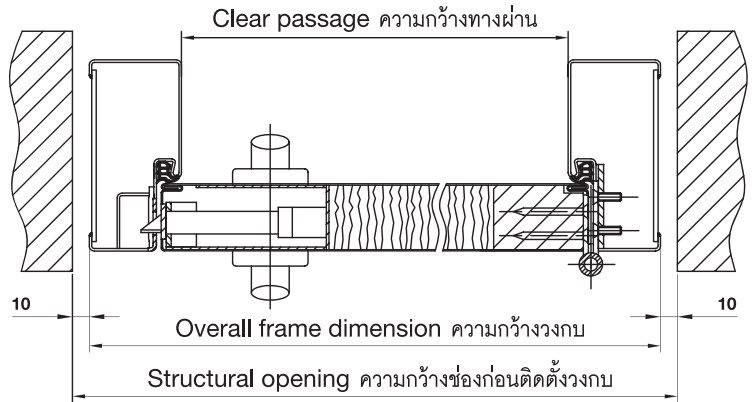

- No warping, bending, cracking
- Steel-honeycomb-composite
- Dimensionally stable
- ป้องกันบานแตกหัก/บานโก่ง/บานงอ
- ประตูเหล็กแกนรังผึ้ง
- ความเสถียรของขนาดประตู

Easy installation

ง่ายต่อการติดตั้ง

- With hidden screws
- ติดตั้งแบบซ่อนสกรู

Termite resistant

ป้องกันปลวก

Technical Details

Easy Residential Steel Doors

ข้อมูลทางเทคนิค

Vertical section

ภาพในแนวตั้ง

Flush door ประตูแบบไม่มีบังใบ

Dimension

ขนาด

| Structural opening W x H mm ความกว้างช่อง ก่อนติดตั้งวงกบ ก x ส มม. | Leaf size flush W x H mm ขนาดบานประตู ก x ส มม. | Overall frame dimension W x H mm ความกว้างวงกบ ก x ส มม. | Clear passage W x H mm ความกว้างทางผ่าน ก x ส มม. |
|---|--|--|--|
| 800 x 2,100 | 695 x 2,040 | 780 x 2,090 | 670 x 2,035 |
| 900 x 2,100 | 795 x 2,040 | 880 x 2,090 | 770 x 2,035 |
| 1,000 x 2,100 | 895 x 2,040 | 980 x 2,090 | 870 x 2,035 |

Horizontal section

ภาพในแนวนอน

Flush door ประตูแบบไม่มีบังใบ

Screw fixing method

วิธีการติดตั้งสกรู

Opening directions

ลักษณะการเปิดประตู

Order reference