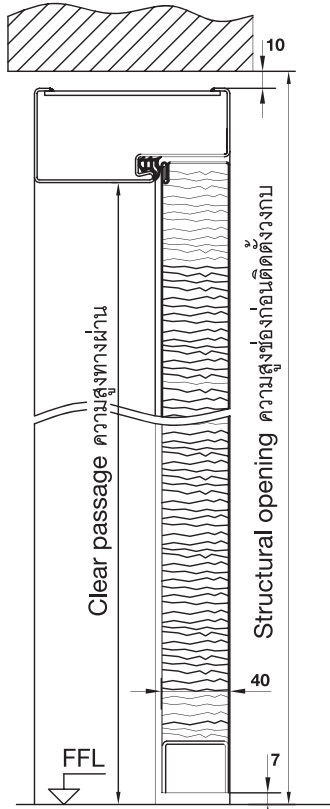

- No warping, bending, cracking
- Steel-honeycomb-composite
- Dimensionally stable
- ป้องกันบานแตกหัก/บานโก่ง/บานงอ
- ประตูเหล็กแกนรังผึ้ง
- ความเสถียรของขนาดประตู

Easy installation

ง่ายต่อการติดตั้ง

- With hidden screws
- ติดตั้งแบบซ่อนสกรู

Termite resistant

ป้องกันปลวก

Technical Details

Easy Residential Steel Doors

ข้อมูลทางเทคนิค

Vertical section

ภาพในแนวตั้ง

Flush door ประตูแบบไม่มีบังใบ

Dimension

ขนาด

| Structural opening W x H mm ความกว้างช่อง ก่อนติดตั้งวงกบ ก x ส มม. | Leaf size flush W x H mm ขนาดบานประตู ก x ส มม. | Overall frame dimension W x H mm ความกว้างวงกบ ก x ส มม. | Clear passage W x H mm ความกว้างทางผ่าน ก x ส มม. |
|---|--|--|--|
| 800 x 2,100 | 695 x 2,040 | 780 x 2,090 | 670 x 2,035 |
| 900 x 2,100 | 795 x 2,040 | 880 x 2,090 | 770 x 2,035 |
| 1,000 x 2,100 | 895 x 2,040 | 980 x 2,090 | 870 x 2,035 |

Horizontal section

ภาพในแนวนอน

Flush door ประตูแบบไม่มีบังใบ

Screw fixing method

วิธีการติดตั้งสกรู

Opening directions

ลักษณะการเปิดประตู

Order reference