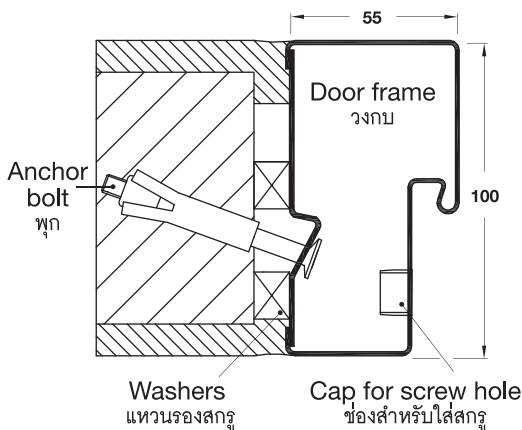

Dimension

ขนาด

| Structural opening W x H mm ความกว้างช่อง ก่อนติดตั้งวงกบ ก x ส มม. | Leaf size flush W x H mm ขนาดบานประตู ก x ส มม. | Overall frame dimension W x H mm ความกว้างวงกบ ก x ส มม. | Clear passage W x H mm ความกว้างทางผ่าน ก x ส มม. |
|---|--|--|--|
| 800 x 2,100 | 695 x 2,040 | 780 x 2,090 | 670 x 2,035 |
| 900 x 2,100 | 795 x 2,040 | 880 x 2,090 | 770 x 2,035 |
| 1,000 x 2,100 | 895 x 2,040 | 980 x 2,090 | 870 x 2,035 |

Horizontal section

ภาพในแนวนอน

Flush door ประตูแบบไม่มีบังใบ

Screw fixing method

วิธีการติดตั้งสกรู

Opening directions

ลักษณะการเปิดประตู

Order reference

Please specify the opening direction, doors are pre-set to DIN left or DIN right hand (see drawing above).

For dimensions see tables & drawings above. Structural openings must be prepared accordingly.

Walls must be able to hold screw bolts and door weight. Please select matching lever handle and profile cylinder.