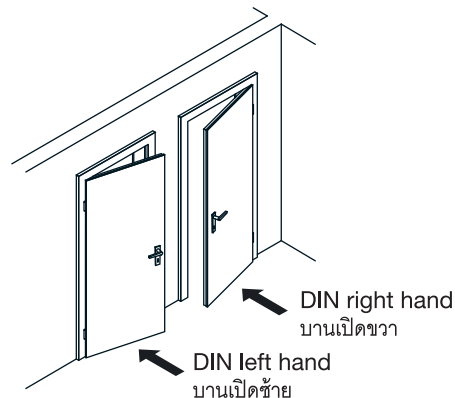

Dimension

ขนาด

| Structural opening W x H mm ความกว้างช่อง ก่อนติดตั้งวงกบ ก x ส มม. | Leaf size flush W x H mm ขนาดบานประตู ก x ส มม. | Overall frame dimension W x H mm ความกว้างวงกบ ก x ส มม. | Clear passage W x H mm ความกว้างทางผ่าน ก x ส มม. |
|---|--|--|--|
| 800 x 2,100 | 695 x 2,040 | 780 x 2,090 | 670 x 2,035 |
| 900 x 2,100 | 795 x 2,040 | 880 x 2,090 | 770 x 2,035 |
| 1,000 x 2,100 | 895 x 2,040 | 980 x 2,090 | 870 x 2,035 |

Horizontal section

ภาพในแนวนอน

Flush door ประตูแบบไม่มีบังใบ

Screw fixing method

วิธีการติดตั้งสกรู

Opening directions

ลักษณะการเปิดประตู

Order reference

Please specify the opening direction, doors are pre-set to DIN left or DIN right hand (see drawing above).

For dimensions see tables & drawings above. Structural openings must be prepared accordingly.

Walls must be able to hold screw bolts and door weight. Please select matching lever handle and profile cylinder.

ข้อมูลการสั่งซื้อ

กรุณาระบุลักษณะการเปิด สำหรับบานเปิดซ้ายหรือบานเปิดขวา (กรุณาดูจากภาพด้านบน)

กรุณาเลือกขนาดตามตารางโดยยึดจากขนาดตามภาพแนวตั้งและแนวนอน ให้เตรียมหน้างานตามความกว้างช่องก่อนติดตั้งวงกบ

ผนังจะต้องแข็งแรงเพื่อสามารถยึดสกรูและรับน้ำหนักบานประตูได้ กรุณาเลือกรูปแบบมือจับ และใส่กุญแจให้เหมาะสม