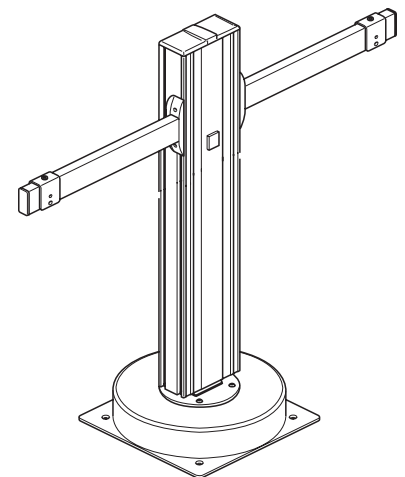

ลิฟท์ยกทีวีแบบติดตั้งในตัวพร้อมฟังก์ชันการทำงานแบบหมุนด้วยไฟฟ้า

In term of hygienic condition and enjoy your movies you always need to sit straight to the front of TV, but many times you may standing in different direction of the front of TV.

อุปกรณ์ลิฟท์ยกทีวีที่มาพร้อมฟังก์ชันหมุนซ้ายและขวาด้วยรีโมท เพื่อปรับมุมมองให้ตรงกับตำแหน่งที่คุณนั่ง ช่วยตอบสนองความต้องการของคุณให้ได้สัมผัสกับช่วงเวลาแห่งความบันเทิงกับภาพยนตร์สุดโปรดได้อย่างลงตัว

| Operation การทำงาน | Stroke mm ระยะชัก มม. | Built-in height mm ความสูงในการติดตั้ง มม. | Cat. No. รหัสสินค้า |
|--|--------------------------|---|------------------------|
| Control switch RF remote system | 720 | 860 | 421.68.964 |
| Electrical swivel control | 870 | 980 | 421.68.965 |
| สวิตช์ควบคุมที่ตัวลิฟท์ และรีโมทควบคุม ปรับหมุนซ้าย - ขวา ด้วยรีโมท | | | |