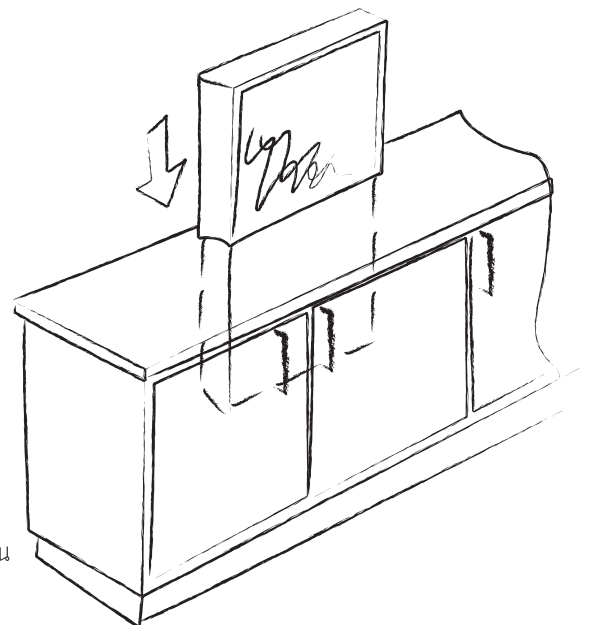

Built-in TV lifts

Series of slim design, high performance remote controlled TV lifts, designed for the furniture manufacturer who wants to add electric functionality to their range of furniture

ด้วยรูปลักษณะที่บางเฉียบ พร้อมประสิทธิภาพการทำงานของรีโมทควบคุมการทำงาน เหมาะกับผู้ผลิตเฟอร์นิเจอร์ที่ต้องการเพิ่มฟังก์ชั่นเครื่องใช้ไฟฟ้าให้โดดเด่น