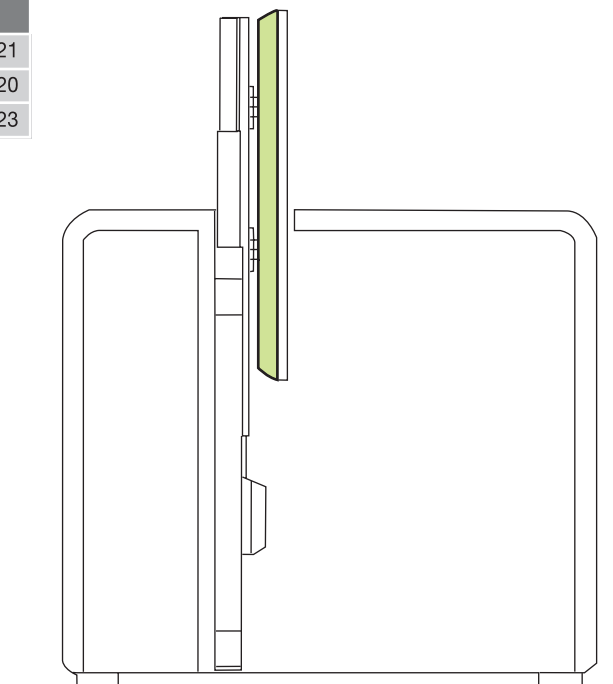

Imagine your beautiful bedroom with a TV moving elegantly up and out of the foot board or a specially designed end of the bed cabinet. Relaxing in your bed you can now watch TV and conceal it when you're done. When hidden it's out of reach and protected from children and pets.

จินตนาการถึงห้องนอนที่สวยงาม พร้อมกับการเคลื่อนที่ของทีวีอย่างมีระดับที่ติดตั้งอยู่ปลายเตียงนอนของคุณ หรือการออกแบบพิเศษให้เข้ากับตู้ปลายเตียงนอน การพักผ่อนบนเตียงนอนที่คุณสามารถรับชมรายการโทรทัศน์ และสามารถเก็บทีวีหลังการชมรายการนั้น ให้พ้นจากมือเด็กและสัตว์เลี้ยงตัวโปรด

Operation การทำงาน	Stroke mm ระยะชัก มม.	Built-in height mm ความสูงในการติดตั้ง มม.	Cat. No. รหัสสินค้า
Control switch RF remote system สวิตช์ควบคุมที่ตัวลิฟท์ และรีโมท	460	645	421.68.421
	750	865	421.68.420
	1,000	750	421.68.423